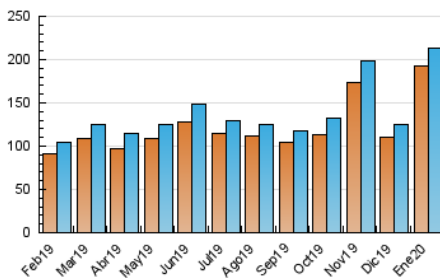

4.3 Por meses

N. únicos / Visitas (x 1000)