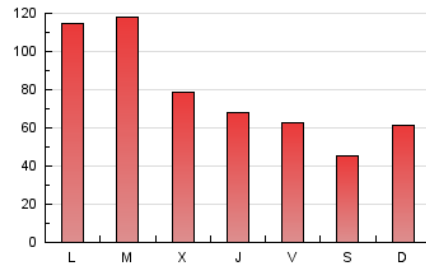

1. Cifras totales y promedios (Nacional e Internacional)

MES - AÑO	NAVEGADORES UNICOS	VISITAS	PAGINAS
Enero - 2020	193.182	212.768	240.143
PROMEDIO DIARIO	6.594	6.863	7.747
PROMEDIO LUNES-VIERNES	7.334	7.625	8.586
PROMEDIO SABADO-DOMINGO	4.464	4.673	5.333
PAGINAS / VISITAS	1,13		
DURACION MEDIA VISITAS	0:00:38		
DURACION MEDIA PAGINAS	0:04:48		

2. Secciones (Nacional e Internacional)

	PAGINAS	%
HOME	3.234	1.35 %
RESTO	236.909	98.65 %

3. Por día del mes (Nacional e Internacional)

Día	N. únicos	Visitas	Páginas	Día	N. únicos	Visitas	Páginas	Día	N. únicos	Visitas	Páginas
1	1.865	1.950	2.173	11	3.714	3.887	4.661	21	6.824	7.112	8.114
2	2.612	2.740	3.071	12	3.867	4.063	4.994	22	7.105	7.393	8.340
3	3.101	3.270	3.661	13	4.910	5.173	6.065	23	6.886	7.319	8.351
4	2.589	2.735	3.046	14	6.229	6.568	7.503	24	5.631	5.925	6.853
5	1.998	2.099	2.407	15	5.888	6.246	7.135	25	4.305	4.523	5.203
6	1.875	2.007	2.282	16	5.006	5.339	6.212	26	7.503	7.735	8.533
7	2.594	2.750	3.254	17	4.521	4.760	5.486	27	25.513	25.812	27.999
8	3.090	3.262	3.751	18	4.314	4.547	5.136	28	24.866	25.664	28.272
9	3.316	3.520	4.194	19	7.424	7.797	8.686	29	15.747	16.200	17.878
10	5.066	5.338	6.483	20	8.037	8.453	9.641	30	10.484	10.864	12.060
								31	7.524	7.717	8.699

4. Gráficas (Nacional e Internacional)

4.1 Por día de la semana (promedio)

N. únicos / Visitas (x 100)

Páginas (x 100)

4.2 Por franja horaria (promedio)

Visitas (x 1000)

Páginas (x 1000)

4.3 Por meses