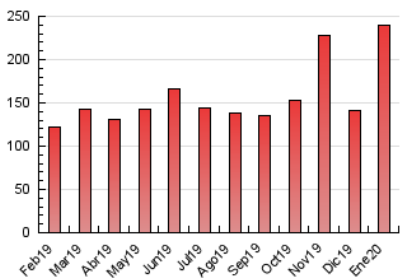

Páginas (x 1000)