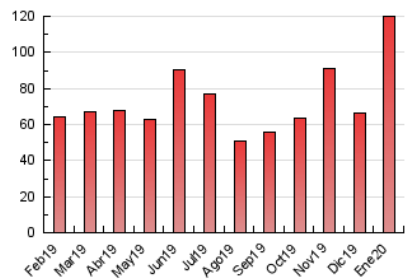

Páginas (x 1000)