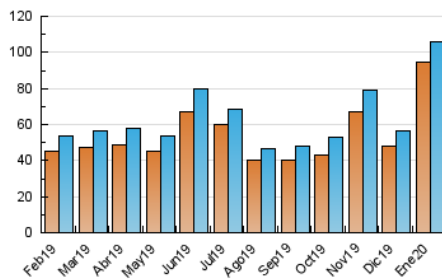

4.3 Por meses

N. únicos / Visitas (x 1000)