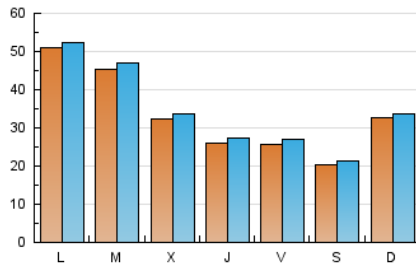

1. Cifras totales y promedios (Nacional)

MES - AÑO	NAVEGADORES UNICOS	VISITAS	PAGINAS
Enero - 2020	94.854	105.776	119.666
PROMEDIO DIARIO	3.274	3.412	3.860
PROMEDIO LUNES-VIERNES	3.494	3.641	4.113
PROMEDIO SABADO-DOMINGO	2.642	2.754	3.133
PAGINAS / VISITAS	1,13		
DURACION MEDIA VISITAS	0:00:37		
DURACION MEDIA PAGINAS	0:04:37		

2. Secciones (Nacional)

	PAGINAS	%
HOME	2.439	2.04 %
RESTO	117.227	97.96 %

3. Por día del mes (Nacional)

Día	N. únicos	Visitas	Páginas	Día	N. únicos	Visitas	Páginas	Día	N. únicos	Visitas	Páginas
1	1.133	1.176	1.313	11	2.356	2.471	3.023	21	3.605	3.783	4.291
2	1.523	1.597	1.809	12	2.086	2.210	2.748	22	3.627	3.820	4.353
3	2.028	2.128	2.400	13	2.665	2.820	3.272	23	3.345	3.548	4.064
4	1.615	1.685	1.856	14	3.600	3.793	4.353	24	2.498	2.639	3.091
5	1.191	1.241	1.441	15	3.417	3.622	4.128	25	1.717	1.800	2.095
6	982	1.056	1.226	16	2.528	2.700	3.144	26	4.644	4.777	5.258
7	1.400	1.484	1.798	17	2.264	2.397	2.814	27	12.078	12.233	13.123
8	1.582	1.670	1.952	18	2.425	2.547	2.837	28	9.486	9.743	10.579
9	1.590	1.717	2.102	19	5.102	5.302	5.807	29	6.350	6.508	7.144
10	3.304	3.482	4.338	20	4.675	4.865	5.493	30	3.964	4.122	4.547
								31	2.708	2.840	3.267

4. Gráficas (Nacional)

4.1 Por día de la semana (promedio)

N. únicos / Visitas (x 100)

Páginas (x 100)

4.2 Por franja horaria (promedio)

Visitas (x 1000)

Páginas (x 1000)

4.3 Por meses