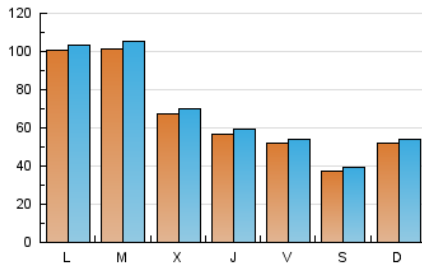

1. Cifras totales y promedios (Nacional e Internacional)

MES - AÑO	NAVEGADORES UNICOS	VISITAS	PAGINAS
Enero - 2020	193.182	212.768	240.143
PROMEDIO DIARIO	6.594	6.863	7.747
PROMEDIO LUNES-VIERNES	7.334	7.625	8.586
PROMEDIO SABADO-DOMINGO	4.464	4.673	5.333
PAGINAS / VISITAS	1,13		
DURACION MEDIA VISITAS	0:00:38		
DURACION MEDIA PAGINAS	0:04:48		

2. Secciones (Nacional e Internacional)

	PAGINAS	%
HOME	3.234	1.35 %
RESTO	236.909	98.65 %

3. Por día del mes (Nacional e Internacional)

Día	N. únicos	Visitas	Páginas	Día	N. únicos	Visitas	Páginas	Día	N. únicos	Visitas	Páginas
1	1.865	1.950	2.173	11	3.714	3.887	4.661	21	6.824	7.112	8.114
2	2.612	2.740	3.071	12	3.867	4.063	4.994	22	7.105	7.393	8.340
3	3.101	3.270	3.661	13	4.910	5.173	6.065	23	6.886	7.319	8.351
4	2.589	2.735	3.046	14	6.229	6.568	7.503	24	5.631	5.925	6.853
5	1.998	2.099	2.407	15	5.888	6.246	7.135	25	4.305	4.523	5.203
6	1.875	2.007	2.282	16	5.006	5.339	6.212	26	7.503	7.735	8.533
7	2.594	2.750	3.254	17	4.521	4.760	5.486	27	25.513	25.812	27.999
8	3.090	3.262	3.751	18	4.314	4.547	5.136	28	24.866	25.664	28.272
9	3.316	3.520	4.194	19	7.424	7.797	8.686	29	15.747	16.200	17.878
10	5.066	5.338	6.483	20	8.037	8.453	9.641	30	10.484	10.864	12.060
								31	7.524	7.717	8.699

4. Gráficas (Nacional e Internacional)

4.1 Por día de la semana (promedio)

N. únicos / Visitas (x 100)

Páginas (x 100)

4.2 Por franja horaria (promedio)

Visitas (x 1000)

Páginas (x 1000)

4.3 Por meses