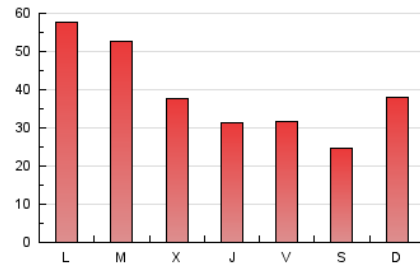

1. Cifras totales y promedios (Nacional)

MES - AÑO	NAVEGADORES UNICOS	VISITAS	PAGINAS
Enero - 2020	94.854	105.776	119.666
PROMEDIO DIARIO	3.274	3.412	3.860
PROMEDIO LUNES-VIERNES	3.494	3.641	4.113
PROMEDIO SABADO-DOMINGO	2.642	2.754	3.133
PAGINAS / VISITAS	1,13		
DURACION MEDIA VISITAS	0:00:37		
DURACION MEDIA PAGINAS	0:04:37		

2. Secciones (Nacional)

	PAGINAS	%
HOME	2.439	2.04 %
RESTO	117.227	97.96 %

3. Por día del mes (Nacional)

Día	N. únicos	Visitas	Páginas	Día	N. únicos	Visitas	Páginas	Día	N. únicos	Visitas	Páginas
1	1.133	1.176	1.313	11	2.356	2.471	3.023	21	3.605	3.783	4.291
2	1.523	1.597	1.809	12	2.086	2.210	2.748	22	3.627	3.820	4.353
3	2.028	2.128	2.400	13	2.665	2.820	3.272	23	3.345	3.548	4.064
4	1.615	1.685	1.856	14	3.600	3.793	4.353	24	2.498	2.639	3.091
5	1.191	1.241	1.441	15	3.417	3.622	4.128	25	1.717	1.800	2.095
6	982	1.056	1.226	16	2.528	2.700	3.144	26	4.644	4.777	5.258
7	1.400	1.484	1.798	17	2.264	2.397	2.814	27	12.078	12.233	13.123
8	1.582	1.670	1.952	18	2.425	2.547	2.837	28	9.486	9.743	10.579
9	1.590	1.717	2.102	19	5.102	5.302	5.807	29	6.350	6.508	7.144
10	3.304	3.482	4.338	20	4.675	4.865	5.493	30	3.964	4.122	4.547
								31	2.708	2.840	3.267

4. Gráficas (Nacional)

4.1 Por día de la semana (promedio)

N. únicos / Visitas (x 100)

Páginas (x 100)

4.2 Por franja horaria (promedio)

Visitas (x 1000)

Páginas (x 1000)

4.3 Por meses