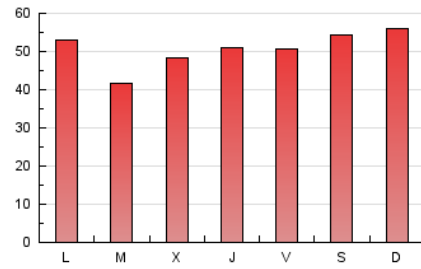

1. Cifras totales y promedios (Nacional e Internacional)

MES - AÑO	NAVEGADORES UNICOS	VISITAS	PAGINAS
Enero - 2019	119.698	137.551	156.157
PROMEDIO DIARIO	4.230	4.437	5.037
PROMEDIO LUNES-VIERNES	4.033	4.243	4.872
PROMEDIO SABADO-DOMINGO	4.797	4.994	5.513
PAGINAS / VISITAS	1,14		
DURACION MEDIA VISITAS	0:00:41		
DURACION MEDIA PAGINAS	0:05:02		

2. Secciones (Nacional e Internacional)

	PAGINAS	%
HOME	3.264	2.09 %
RESTO	152.893	97.91 %

3. Por día del mes (Nacional e Internacional)

Día	N. únicos	Visitas	Páginas	Día	N. únicos	Visitas	Páginas	Día	N. únicos	Visitas	Páginas
1	1.181	1.239	1.378	11	4.190	4.411	5.081	21	2.811	2.994	3.488
2	2.350	2.471	2.839	12	8.630	8.967	9.656	22	3.206	3.374	3.914
3	3.704	3.869	4.363	13	11.513	11.851	12.654	23	3.765	4.001	4.633
4	4.340	4.496	4.958	14	9.080	9.420	10.353	24	4.298	4.546	5.181
5	4.317	4.432	4.800	15	6.554	6.865	7.612	25	5.186	5.466	6.234
6	2.508	2.614	2.918	16	4.388	4.606	5.224	26	3.625	3.844	4.512
7	2.490	2.636	3.100	17	4.091	4.311	4.975	27	3.307	3.511	4.063
8	2.859	3.007	3.640	18	3.254	3.422	4.010	28	3.374	3.606	4.282
9	5.746	5.999	6.853	19	2.281	2.401	2.774	29	3.437	3.658	4.305
10	5.507	5.793	6.675	20	2.193	2.332	2.730	30	3.538	3.772	4.611
								31	3.414	3.637	4.341

4. Gráficas (Nacional e Internacional)

4.1 Por día de la semana (promedio)

N. únicos / Visitas (x 100)

Páginas (x 100)

4.2 Por franja horaria (promedio)

Visitas (x 1000)

Páginas (x 1000)

4.3 Por meses