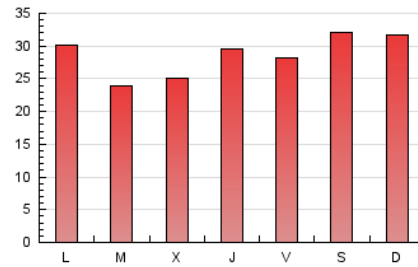

1. Cifras totales y promedios (Nacional)

MES - AÑO	NAVEGADORES UNICOS	VISITAS	PAGINAS
Enero - 2019	64.522	76.251	88.074
PROMEDIO DIARIO	2.337	2.460	2.841
PROMEDIO LUNES-VIERNES	2.193	2.318	2.720
PROMEDIO SABADO-DOMINGO	2.749	2.866	3.191
PAGINAS / VISITAS	1,16		
DURACION MEDIA VISITAS	0:00:42		
DURACION MEDIA PAGINAS	0:04:30		

2. Secciones (Nacional)

	PAGINAS	%
HOME	2.602	2.95 %
RESTO	85.472	97.05 %

3. Por día del mes (Nacional)

Día	N. únicos	Visitas	Páginas	Día	N. únicos	Visitas	Páginas	Día	N. únicos	Visitas	Páginas
1	764	798	883	11	1.899	2.016	2.407	21	1.485	1.593	1.923
2	1.243	1.302	1.488	12	5.281	5.460	5.860	22	1.714	1.808	2.182
3	2.245	2.342	2.637	13	6.238	6.446	6.897	23	2.032	2.198	2.644
4	2.536	2.627	2.919	14	5.229	5.407	5.977	24	2.529	2.694	3.139
5	2.492	2.551	2.756	15	3.950	4.103	4.523	25	3.104	3.289	3.794
6	1.350	1.412	1.590	16	2.508	2.630	3.019	26	2.200	2.336	2.799
7	1.305	1.387	1.680	17	2.398	2.532	2.977	27	2.042	2.184	2.590
8	1.291	1.376	1.830	18	1.659	1.757	2.120	28	1.854	2.018	2.481
9	2.005	2.126	2.540	19	1.158	1.225	1.455	29	1.917	2.064	2.500
10	2.731	2.905	3.482	20	1.228	1.313	1.578	30	2.146	2.308	2.883
								31	1.900	2.044	2.521

4. Gráficas (Nacional)

4.1 Por día de la semana (promedio)

N. únicos / Visitas (x 100)

Páginas (x 100)

4.2 Por franja horaria (promedio)

Visitas (x 1000)

Páginas (x 1000)

4.3 Por meses