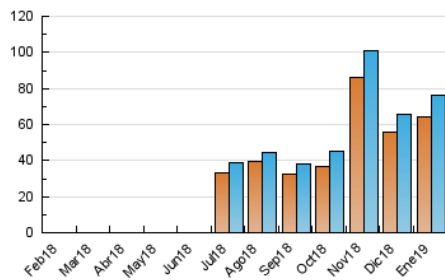

4.3 Por meses

N. únicos / Visitas (x 1000)