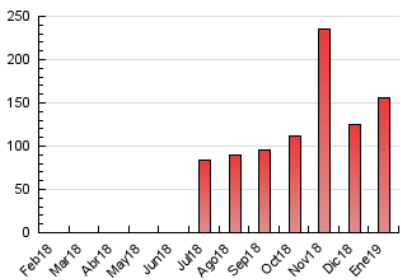

Páginas (x 1000)