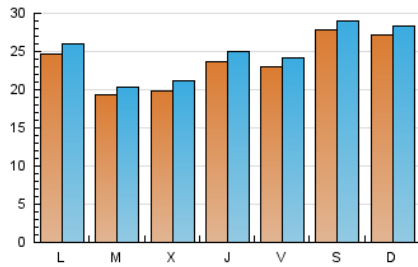

1. Cifras totales y promedios (Nacional)

MES - AÑO	NAVEGADORES UNICOS	VISITAS	PAGINAS
Enero - 2019	64.522	76.251	88.074
PROMEDIO DIARIO	2.337	2.460	2.841
PROMEDIO LUNES-VIERNES	2.193	2.318	2.720
PROMEDIO SABADO-DOMINGO	2.749	2.866	3.191
PAGINAS / VISITAS	1,16		
DURACION MEDIA VISITAS	0:00:42		
DURACION MEDIA PAGINAS	0:04:30		

2. Secciones (Nacional)

	PAGINAS	%
HOME	2.602	2.95 %
RESTO	85.472	97.05 %

3. Por día del mes (Nacional)

Día	N. únicos	Visitas	Páginas	Día	N. únicos	Visitas	Páginas	Día	N. únicos	Visitas	Páginas
1	764	798	883	11	1.899	2.016	2.407	21	1.485	1.593	1.923
2	1.243	1.302	1.488	12	5.281	5.460	5.860	22	1.714	1.808	2.182
3	2.245	2.342	2.637	13	6.238	6.446	6.897	23	2.032	2.198	2.644
4	2.536	2.627	2.919	14	5.229	5.407	5.977	24	2.529	2.694	3.139
5	2.492	2.551	2.756	15	3.950	4.103	4.523	25	3.104	3.289	3.794
6	1.350	1.412	1.590	16	2.508	2.630	3.019	26	2.200	2.336	2.799
7	1.305	1.387	1.680	17	2.398	2.532	2.977	27	2.042	2.184	2.590
8	1.291	1.376	1.830	18	1.659	1.757	2.120	28	1.854	2.018	2.481
9	2.005	2.126	2.540	19	1.158	1.225	1.455	29	1.917	2.064	2.500
10	2.731	2.905	3.482	20	1.228	1.313	1.578	30	2.146	2.308	2.883
								31	1.900	2.044	2.521

4. Gráficas (Nacional)

4.1 Por día de la semana (promedio)

N. únicos / Visitas (x 100)

Páginas (x 100)

4.2 Por franja horaria (promedio)

Visitas (x 1000)

Páginas (x 1000)

4.3 Por meses