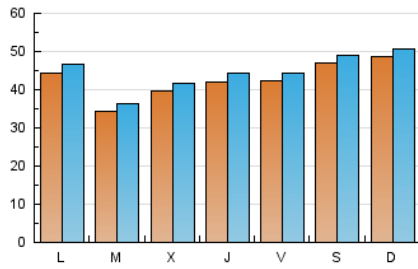

1. Cifras totales y promedios (Nacional e Internacional)

MES - AÑO	NAVEGADORES UNICOS	VISITAS	PAGINAS
Enero - 2019	119.698	137.551	156.157
PROMEDIO DIARIO	4.230	4.437	5.037
PROMEDIO LUNES-VIERNES	4.033	4.243	4.872
PROMEDIO SABADO-DOMINGO	4.797	4.994	5.513
PAGINAS / VISITAS	1,14		
DURACION MEDIA VISITAS	0:00:41		
DURACION MEDIA PAGINAS	0:05:02		

2. Secciones (Nacional e Internacional)

	PAGINAS	%
HOME	3.264	2.09 %
RESTO	152.893	97.91 %

3. Por día del mes (Nacional e Internacional)

Día	N. únicos	Visitas	Páginas	Día	N. únicos	Visitas	Páginas	Día	N. únicos	Visitas	Páginas
1	1.181	1.239	1.378	11	4.190	4.411	5.081	21	2.811	2.994	3.488
2	2.350	2.471	2.839	12	8.630	8.967	9.656	22	3.206	3.374	3.914
3	3.704	3.869	4.363	13	11.513	11.851	12.654	23	3.765	4.001	4.633
4	4.340	4.496	4.958	14	9.080	9.420	10.353	24	4.298	4.546	5.181
5	4.317	4.432	4.800	15	6.554	6.865	7.612	25	5.186	5.466	6.234
6	2.508	2.614	2.918	16	4.388	4.606	5.224	26	3.625	3.844	4.512
7	2.490	2.636	3.100	17	4.091	4.311	4.975	27	3.307	3.511	4.063
8	2.859	3.007	3.640	18	3.254	3.422	4.010	28	3.374	3.606	4.282
9	5.746	5.999	6.853	19	2.281	2.401	2.774	29	3.437	3.658	4.305
10	5.507	5.793	6.675	20	2.193	2.332	2.730	30	3.538	3.772	4.611
								31	3.414	3.637	4.341

4. Gráficas (Nacional e Internacional)

4.1 Por día de la semana (promedio)

N. únicos / Visitas (x 100)

Páginas (x 100)

4.2 Por franja horaria (promedio)

Visitas (x 1000)

Páginas (x 1000)

4.3 Por meses