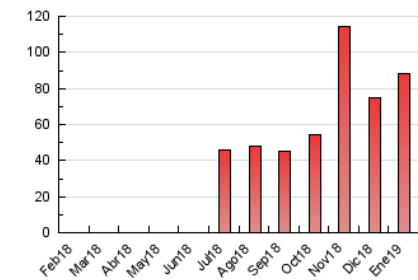

Páginas (x 1000)