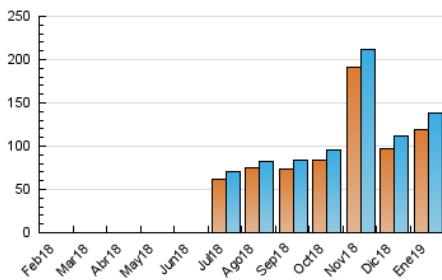

4.3 Por meses

N. únicos / Visitas (x 1000)