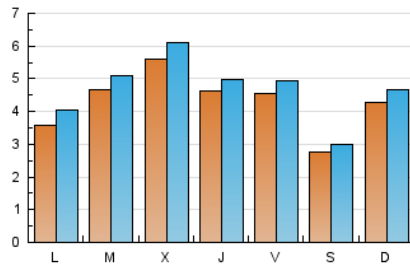

4. Gráficas (Nacional e Internacional)

4.1 Por día de la semana (promedio)

N. únicos / Visitas (x 100)