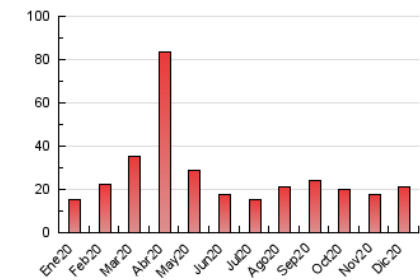

### 3. Por día del mes (Nacional e Internacional)

Día	N. únicos	Visitas	Páginas	Día	N. únicos	Visitas	Páginas	Día	N. únicos	Visitas	Páginas
1	894	951	1.310	11	333	365	548	21	323	361	591
2	1.031	1.103	1.521	12	250	269	354	22	370	397	535
3	418	460	680	13	871	932	1.153	23	219	256	382
4	799	868	1.226	14	404	448	645	24	150	168	224
5	429	477	603	15	322	372	558	25	153	164	230
6	393	432	573	16	819	896	1.267	26	166	176	223
7	340	381	538	17	756	802	1.150	27	200	215	391
8	403	456	635	18	534	582	851	28	358	420	613
9	376	421	606	19	253	268	390	29	338	368	575
10	694	738	984	20	253	288	478	30	349	374	548
								31	292	329	595

4. Gráficas (Nacional e Internacional)

4.1 Por día de la semana (promedio)

N. únicos / Visitas (x 100)

Páginas (x 100)

4.2 Por franja horaria (promedio)

Visitas (x 1000)

Páginas (x 1000)

4.3 Por meses

N. únicos / Visitas (x 1000)

Páginas (x 1000)