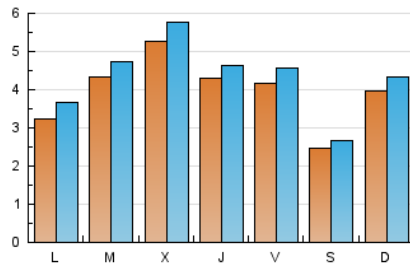

4. Gráficas (Nacional)

4.1 Por día de la semana (promedio)

N. únicos / Visitas (x 100)