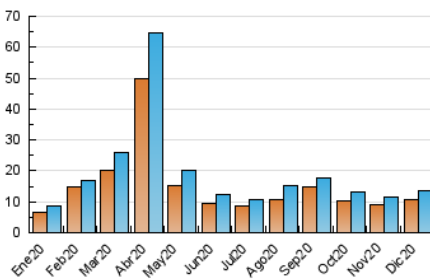

#### 3. Por día del mes (Nacional)

Día	N. únicos	Visitas	Páginas	Día	N. únicos	Visitas	Páginas	Día	N. únicos	Visitas	Páginas
1	847	903	1.253	11	310	342	515	21	284	321	548
2	977	1.047	1.456	12	227	246	331	22	333	358	492
3	373	410	625	13	813	874	1.090	23	197	233	358
4	740	808	1.162	14	378	421	612	24	138	153	205
5	383	430	556	15	302	352	536	25	130	141	206
6	368	407	548	16	788	863	1.229	26	153	161	202
7	298	337	487	17	723	767	1.104	27	184	199	375
8	371	421	588	18	488	533	781	28	328	386	572
9	349	392	562	19	221	235	350	29	312	341	543
10	659	703	947	20	224	257	433	30	331	355	525
								31	257	294	557

##### 4.1 Por día de la semana (promedio)

N. únicos / Visitas (x 100)

Páginas (x 100)

##### 4.2 Por franja horaria (promedio)

Visitas (x 1000)

Páginas (x 1000)

##### 4.3 Por meses

N. únicos / Visitas (x 1000)

Páginas (x 1000)