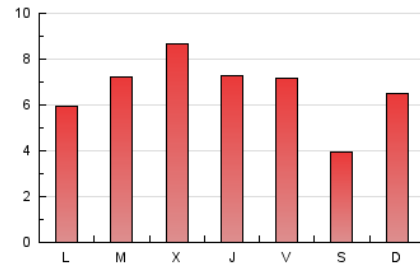

### 3. Por día del mes (Nacional e Internacional)

Día	N. únicos	Visitas	Páginas	Día	N. únicos	Visitas	Páginas	Día	N. únicos	Visitas	Páginas
1	894	951	1.310	11	333	365	548	21	323	361	591
2	1.031	1.103	1.521	12	250	269	354	22	370	397	535
3	418	460	680	13	871	932	1.153	23	219	256	382
4	799	868	1.226	14	404	448	645	24	150	168	224
5	429	477	603	15	322	372	558	25	153	164	230
6	393	432	573	16	819	896	1.267	26	166	176	223
7	340	381	538	17	756	802	1.150	27	200	215	391
8	403	456	635	18	534	582	851	28	358	420	613
9	376	421	606	19	253	268	390	29	338	368	575
10	694	738	984	20	253	288	478	30	349	374	548
								31	292	329	595

4. Gráficas (Nacional e Internacional)

4.1 Por día de la semana (promedio)

N. únicos / Visitas (x 100)

Páginas (x 100)

4.2 Por franja horaria (promedio)

Visitas (x 1000)

Páginas (x 1000)

4.3 Por meses