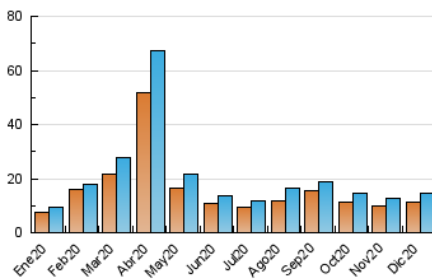

### 3. Por día del mes (Nacional e Internacional)

Día	N. únicos	Visitas	Páginas	Día	N. únicos	Visitas	Páginas	Día	N. únicos	Visitas	Páginas
1	894	951	1.310	11	333	365	548	21	323	361	591
2	1.031	1.103	1.521	12	250	269	354	22	370	397	535
3	418	460	680	13	871	932	1.153	23	219	256	382
4	799	868	1.226	14	404	448	645	24	150	168	224
5	429	477	603	15	322	372	558	25	153	164	230
6	393	432	573	16	819	896	1.267	26	166	176	223
7	340	381	538	17	756	802	1.150	27	200	215	391
8	403	456	635	18	534	582	851	28	358	420	613
9	376	421	606	19	253	268	390	29	338	368	575
10	694	738	984	20	253	288	478	30	349	374	548
								31	292	329	595

4. Gráficas (Nacional e Internacional)

4.1 Por día de la semana (promedio)

N. únicos / Visitas (x 100)

Páginas (x 100)

4.2 Por franja horaria (promedio)

Visitas (x 1000)

Páginas (x 1000)

4.3 Por meses

N. únicos / Visitas (x 1000)

Páginas (x 1000)