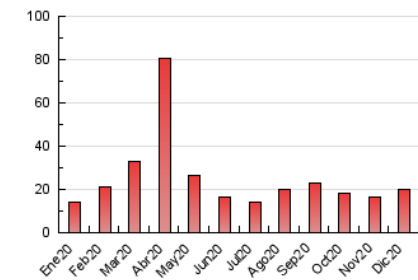

#### 3. Por día del mes (Nacional)

Día	N. únicos	Visitas	Páginas	Día	N. únicos	Visitas	Páginas	Día	N. únicos	Visitas	Páginas
1	847	903	1.253	11	310	342	515	21	284	321	548
2	977	1.047	1.456	12	227	246	331	22	333	358	492
3	373	410	625	13	813	874	1.090	23	197	233	358
4	740	808	1.162	14	378	421	612	24	138	153	205
5	383	430	556	15	302	352	536	25	130	141	206
6	368	407	548	16	788	863	1.229	26	153	161	202
7	298	337	487	17	723	767	1.104	27	184	199	375
8	371	421	588	18	488	533	781	28	328	386	572
9	349	392	562	19	221	235	350	29	312	341	543
10	659	703	947	20	224	257	433	30	331	355	525
								31	257	294	557

##### 4.1 Por día de la semana (promedio)

N. únicos / Visitas (x 100)

Páginas (x 100)

##### 4.2 Por franja horaria (promedio)

Visitas (x 1000)

Páginas (x 1000)

##### 4.3 Por meses

N. únicos / Visitas (x 1000)

Páginas (x 1000)