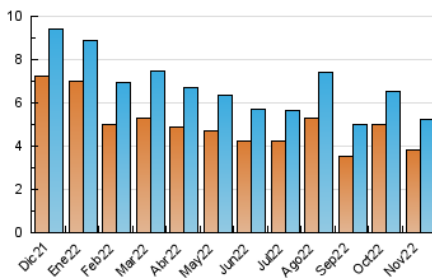

##### 4.1 Por día de la semana (promedio)

N. únicos / Visitas (x 100)

Páginas (x 100)

##### 4.2 Por franja horaria (promedio)

Visitas\_\_ (x 1000)

Páginas (x 1000)

##### 4.3 Por meses

N. únicos / Visitas (x 1000)

Páginas (x 1000)