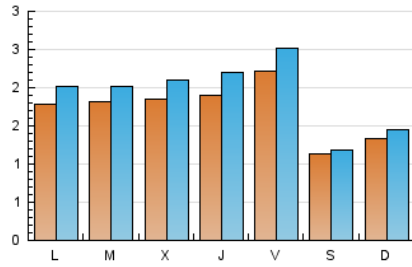

4. Gráficas (Nacional e Internacional)

4.1 Por día de la semana (promedio)

N. únicos / Visitas (x 100)