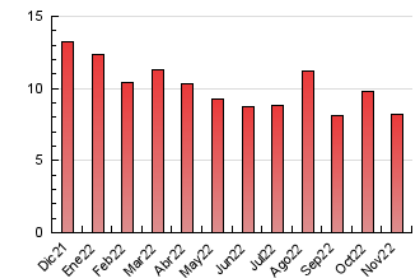

#### 3. Por día del mes (Nacional)

Día	N. únicos	Visitas	Páginas	Día	N. únicos	Visitas	Páginas	Día	N. únicos	Visitas	Páginas
1	133	149	186	11	196	223	353	21	163	189	301
2	127	143	229	12	93	100	154	22	176	202	310
3	127	137	201	13	94	99	159	23	179	203	305
4	160	183	277	14	160	183	261	24	221	265	447
5	87	91	122	15	185	195	282	25	173	197	318
6	165	184	245	16	179	213	318	26	96	100	135
7	170	187	275	17	171	198	322	27	102	112	151
8	166	184	278	18	281	310	460	28	147	160	287
9	157	171	269	19	112	116	145	29	160	189	480
10	185	219	380	20	124	130	181	30	186	212	375

##### 4.1 Por día de la semana (promedio)

N. únicos / Visitas (x 100)

Páginas (x 100)

##### 4.2 Por franja horaria (promedio)

Visitas\_\_ (x 1000)

Páginas (x 1000)

##### 4.3 Por meses

N. únicos / Visitas (x 1000)

Páginas (x 1000)