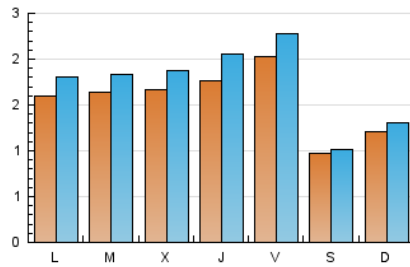

4. Gráficas (Nacional)

4.1 Por día de la semana (promedio)

N. únicos / Visitas (x 100)