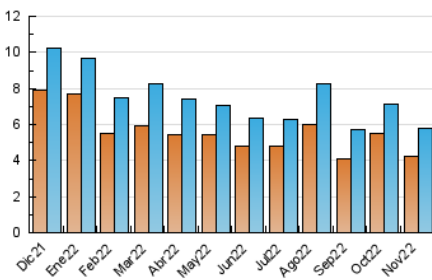

### 3. Por día del mes (Nacional e Internacional)

Día	N. únicos	Visitas	Páginas	Día	N. únicos	Visitas	Páginas	Día	N. únicos	Visitas	Páginas
1	150	167	210	11	215	249	392	21	175	203	317
2	143	161	250	12	102	109	163	22	193	219	331
3	131	142	207	13	110	117	176	23	201	227	333
4	178	201	302	14	188	215	310	24	238	282	468
5	102	107	138	15	197	210	302	25	187	212	336
6	173	192	255	16	208	244	354	26	102	106	144
7	190	207	305	17	180	207	332	27	113	123	165
8	191	210	312	18	308	340	500	28	163	177	305
9	172	186	285	19	144	151	185	29	176	205	499
10	212	247	410	20	141	149	207	30	203	230	396

##### 4.1 Por día de la semana (promedio)

N. únicos / Visitas (x 100)

Páginas (x 100)

##### 4.2 Por franja horaria (promedio)

Visitas\_\_ (x 1000)

Páginas (x 1000)

##### 4.3 Por meses

N. únicos / Visitas (x 1000)

Páginas (x 1000)