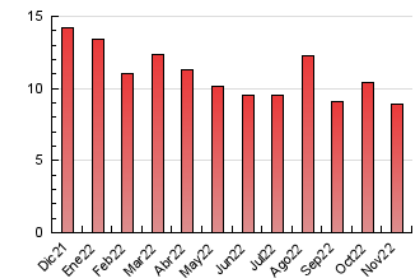

### 3. Por día del mes (Nacional e Internacional)

Día	N. únicos	Visitas	Páginas	Día	N. únicos	Visitas	Páginas	Día	N. únicos	Visitas	Páginas
1	150	167	210	11	215	249	392	21	175	203	317
2	143	161	250	12	102	109	163	22	193	219	331
3	131	142	207	13	110	117	176	23	201	227	333
4	178	201	302	14	188	215	310	24	238	282	468
5	102	107	138	15	197	210	302	25	187	212	336
6	173	192	255	16	208	244	354	26	102	106	144
7	190	207	305	17	180	207	332	27	113	123	165
8	191	210	312	18	308	340	500	28	163	177	305
9	172	186	285	19	144	151	185	29	176	205	499
10	212	247	410	20	141	149	207	30	203	230	396

##### 4.1 Por día de la semana (promedio)

N. únicos / Visitas (x 100)

Páginas (x 100)

##### 4.2 Por franja horaria (promedio)

Visitas\_\_ (x 1000)

Páginas (x 1000)

##### 4.3 Por meses

N. únicos / Visitas (x 1000)

Páginas (x 1000)