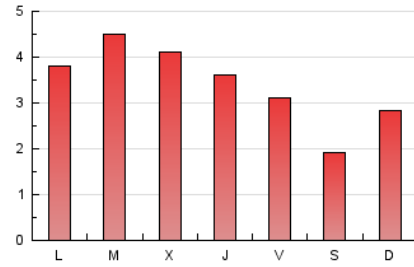

#### 2. Secciones (Nacional)

	PAGINAS	%
<b>HOME</b>	1.401	13.57 %
<b>RESTO</b>	8.926	86.43 %

#### 3. Por día del mes (Nacional)

Día	N. únicos	Visitas	Páginas	Día	N. únicos	Visitas	Páginas	Día	N. únicos	Visitas	Páginas
1	267	295	412	11	186	213	316	21	190	208	283
2	141	156	262	12	131	147	211	22	391	431	612
3	141	160	227	13	161	180	315	23	392	436	626
4	98	103	142	14	224	250	385	24	194	204	269
5	304	317	386	15	133	153	207	25	122	128	169
6	272	310	463	16	121	131	214	26	241	259	382
7	259	289	413	17	234	259	394	27	299	336	452
8	280	303	457	18	97	102	146	28	462	511	718
9	200	214	300	19	101	109	156	29	244	266	372
10	218	237	348	20	166	187	291	30	240	278	399

4. Gráficas (Nacional)

4.1 Por día de la semana (promedio)

N. únicos / Visitas (x 100)

Páginas (x 100)

4.2 Por franja horaria (promedio)

Visitas\_\_ (x 1000)

Páginas (x 1000)

4.3 Por meses