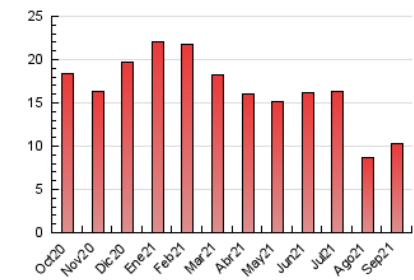

Páginas (x 1000)