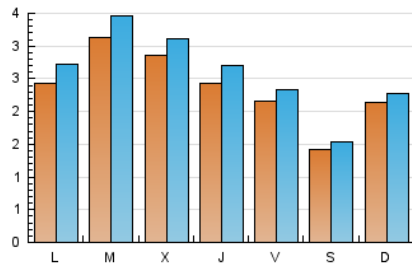

4. Gráficas (Nacional e Internacional)

4.1 Por día de la semana (promedio)

N. únicos / Visitas (x 100)