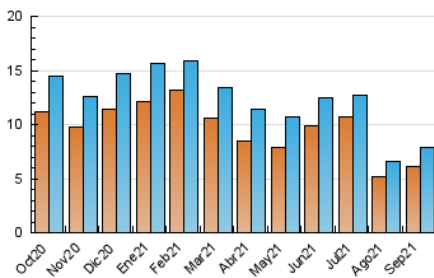

### 3. Por día del mes (Nacional e Internacional)

Día	N. únicos	Visitas	Páginas	Día	N. únicos	Visitas	Páginas	Día	N. únicos	Visitas	Páginas
1	288	316	435	11	205	232	335	21	222	243	324
2	161	176	283	12	149	166	235	22	421	463	659
3	157	176	245	13	184	203	338	23	427	474	670
4	107	112	153	14	255	281	425	24	208	218	284
5	326	339	410	15	153	173	230	25	143	149	192
6	283	321	474	16	140	150	233	26	260	280	405
7	272	302	428	17	250	276	412	27	325	362	479
8	302	325	483	18	111	117	168	28	506	561	774
9	232	251	354	19	118	126	173	29	262	284	393
10	245	265	381	20	185	206	310	30	260	300	424

4. Gráficas (Nacional e Internacional)

4.1 Por día de la semana (promedio)

N. únicos / Visitas (x 100)

Páginas (x 100)

4.2 Por franja horaria (promedio)

Visitas\_\_ (x 1000)

Páginas (x 1000)

4.3 Por meses

N. únicos / Visitas (x 1000)

Páginas (x 1000)