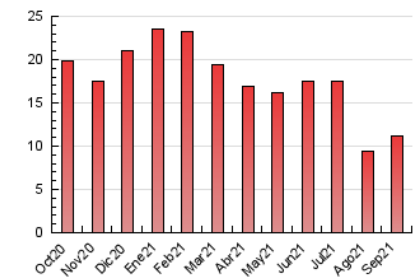

Páginas (x 1000)