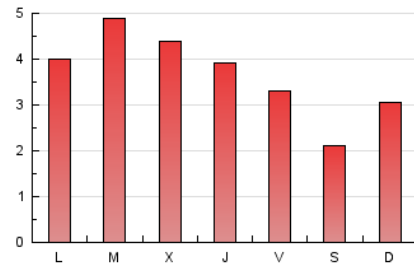

### 3. Por día del mes (Nacional e Internacional)

Día	N. únicos	Visitas	Páginas	Día	N. únicos	Visitas	Páginas	Día	N. únicos	Visitas	Páginas
1	288	316	435	11	205	232	335	21	222	243	324
2	161	176	283	12	149	166	235	22	421	463	659
3	157	176	245	13	184	203	338	23	427	474	670
4	107	112	153	14	255	281	425	24	208	218	284
5	326	339	410	15	153	173	230	25	143	149	192
6	283	321	474	16	140	150	233	26	260	280	405
7	272	302	428	17	250	276	412	27	325	362	479
8	302	325	483	18	111	117	168	28	506	561	774
9	232	251	354	19	118	126	173	29	262	284	393
10	245	265	381	20	185	206	310	30	260	300	424

4. Gráficas (Nacional e Internacional)

4.1 Por día de la semana (promedio)

N. únicos / Visitas (x 100)

Páginas (x 100)

4.2 Por franja horaria (promedio)

Visitas\_\_ (x 1000)

Páginas (x 1000)

4.3 Por meses