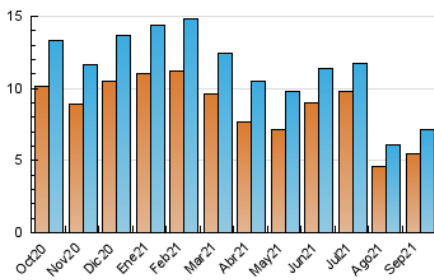

#### 3. Por día del mes (Nacional)

Día	N. únicos	Visitas	Páginas	Día	N. únicos	Visitas	Páginas	Día	N. únicos	Visitas	Páginas
1	267	295	412	11	186	213	316	21	190	208	283
2	141	156	262	12	131	147	211	22	391	431	612
3	141	160	227	13	161	180	315	23	392	436	626
4	98	103	142	14	224	250	385	24	194	204	269
5	304	317	386	15	133	153	207	25	122	128	169
6	272	310	463	16	121	131	214	26	241	259	382
7	259	289	413	17	234	259	394	27	299	336	452
8	280	303	457	18	97	102	146	28	462	511	718
9	200	214	300	19	101	109	156	29	244	266	372
10	218	237	348	20	166	187	291	30	240	278	399

4. Gráficas (Nacional)

4.1 Por día de la semana (promedio)

N. únicos / Visitas (x 100)

Páginas (x 100)

4.2 Por franja horaria (promedio)

Visitas\_\_ (x 1000)

Páginas (x 1000)

4.3 Por meses

N. únicos / Visitas (x 1000)

Páginas (x 1000)