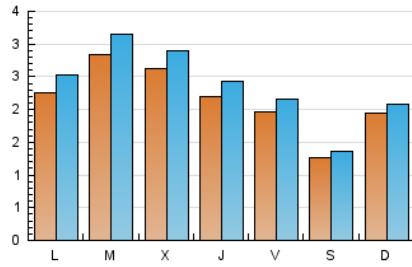

4. Gráficas (Nacional)

4.1 Por día de la semana (promedio)

N. únicos / Visitas (x 100)