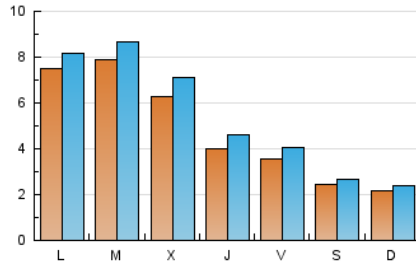

4. Gráficas (Nacional e Internacional)

4.1 Por día de la semana (promedio)

N. únicos / Visitas (x 100)