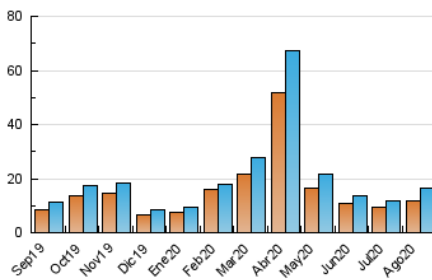

### 3. Por día del mes (Nacional e Internacional)

Día	N. únicos	Visitas	Páginas	Día	N. únicos	Visitas	Páginas	Día	N. únicos	Visitas	Páginas
1	228	243	294	11	432	465	584	21	379	421	582
2	208	227	284	12	271	307	374	22	263	285	370
3	235	267	361	13	268	285	366	23	270	288	346
4	242	275	356	14	239	262	333	24	1.861	1.992	2.407
5	257	295	443	15	183	197	237	25	2.045	2.247	2.896
6	231	259	341	16	180	190	225	26	1.561	1.776	2.428
7	335	359	498	17	302	324	414	27	754	904	1.265
8	193	217	307	18	446	487	628	28	479	570	871
9	219	242	330	19	418	457	568	29	347	398	590
10	735	805	968	20	356	395	519	30	220	244	377
								31	623	701	870

4. Gráficas (Nacional e Internacional)

4.1 Por día de la semana (promedio)

N. únicos / Visitas (x 100)

Páginas (x 100)

4.2 Por franja horaria (promedio)

Visitas (x 1000)

Páginas (x 1000)

4.3 Por meses

N. únicos / Visitas (x 1000)

Páginas (x 1000)