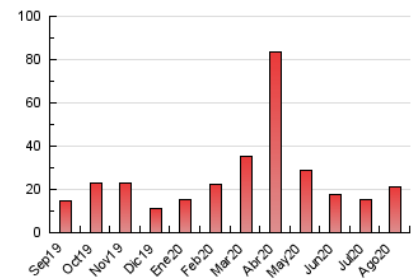

### 3. Por día del mes (Nacional e Internacional)

Día	N. únicos	Visitas	Páginas	Día	N. únicos	Visitas	Páginas	Día	N. únicos	Visitas	Páginas
1	228	243	294	11	432	465	584	21	379	421	582
2	208	227	284	12	271	307	374	22	263	285	370
3	235	267	361	13	268	285	366	23	270	288	346
4	242	275	356	14	239	262	333	24	1.861	1.992	2.407
5	257	295	443	15	183	197	237	25	2.045	2.247	2.896
6	231	259	341	16	180	190	225	26	1.561	1.776	2.428
7	335	359	498	17	302	324	414	27	754	904	1.265
8	193	217	307	18	446	487	628	28	479	570	871
9	219	242	330	19	418	457	568	29	347	398	590
10	735	805	968	20	356	395	519	30	220	244	377
								31	623	701	870

4. Gráficas (Nacional e Internacional)

4.1 Por día de la semana (promedio)

N. únicos / Visitas (x 100)

Páginas (x 100)

4.2 Por franja horaria (promedio)

Visitas (x 1000)

Páginas (x 1000)

4.3 Por meses

N. únicos / Visitas (x 1000)

Páginas (x 1000)