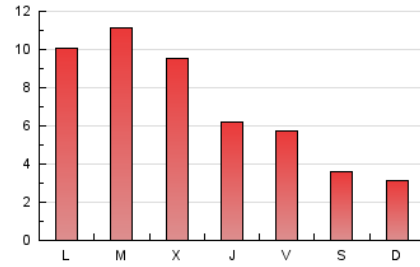

### 3. Por día del mes (Nacional e Internacional)

Día	N. únicos	Visitas	Páginas	Día	N. únicos	Visitas	Páginas	Día	N. únicos	Visitas	Páginas
1	228	243	294	11	432	465	584	21	379	421	582
2	208	227	284	12	271	307	374	22	263	285	370
3	235	267	361	13	268	285	366	23	270	288	346
4	242	275	356	14	239	262	333	24	1.861	1.992	2.407
5	257	295	443	15	183	197	237	25	2.045	2.247	2.896
6	231	259	341	16	180	190	225	26	1.561	1.776	2.428
7	335	359	498	17	302	324	414	27	754	904	1.265
8	193	217	307	18	446	487	628	28	479	570	871
9	219	242	330	19	418	457	568	29	347	398	590
10	735	805	968	20	356	395	519	30	220	244	377
								31	623	701	870

4. Gráficas (Nacional e Internacional)

4.1 Por día de la semana (promedio)

N. únicos / Visitas (x 100)

Páginas (x 100)

4.2 Por franja horaria (promedio)

Visitas (x 1000)

Páginas (x 1000)

4.3 Por meses