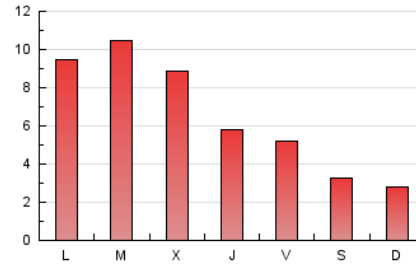

Páginas (x 100)