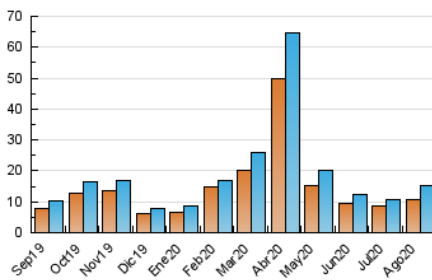

#### 3. Por día del mes (Nacional)

Día	N. únicos	Visitas	Páginas	Día	N. únicos	Visitas	Páginas	Día	N. únicos	Visitas	Páginas
1	193	206	248	11	396	427	536	21	341	376	526
2	184	202	253	12	236	270	326	22	232	254	334
3	216	245	331	13	243	258	337	23	248	266	324
4	216	249	327	14	195	217	286	24	1.767	1.895	2.292
5	221	258	400	15	162	176	216	25	1.945	2.140	2.754
6	203	228	310	16	163	172	203	26	1.481	1.691	2.309
7	293	314	450	17	279	300	384	27	719	859	1.213
8	175	199	285	18	394	432	564	28	441	524	814
9	187	208	290	19	379	416	526	29	319	370	554
10	697	765	922	20	313	349	469	30	198	221	335
								31	586	660	820

##### 4.1 Por día de la semana (promedio)

N. únicos / Visitas (x 100)

Páginas (x 100)

##### 4.2 Por franja horaria (promedio)

Visitas (x 1000)

Páginas (x 1000)

##### 4.3 Por meses

N. únicos / Visitas (x 1000)

Páginas (x 1000)