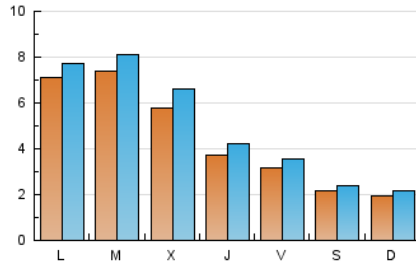

4. Gráficas (Nacional)

4.1 Por día de la semana (promedio)

N. únicos / Visitas (x 100)