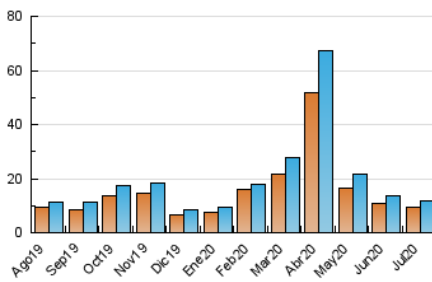

### 3. Por día del mes (Nacional e Internacional)

Día	N. únicos	Visitas	Páginas	Día	N. únicos	Visitas	Páginas	Día	N. únicos	Visitas	Páginas
1	369	432	645	11	209	227	295	21	293	329	482
2	264	296	427	12	176	187	269	22	510	549	717
3	444	497	701	13	231	255	342	23	347	389	521
4	229	248	295	14	255	273	331	24	410	443	585
5	207	219	295	15	202	217	260	25	1.414	1.460	1.714
6	233	257	323	16	279	297	383	26	373	403	468
7	252	276	364	17	494	530	694	27	364	412	514
8	205	226	311	18	321	332	409	28	451	485	628
9	263	283	393	19	217	220	278	29	520	574	706
10	316	344	459	20	303	346	480	30	318	359	502
								31	410	460	615

4. Gráficas (Nacional e Internacional)

4.1 Por día de la semana (promedio)

N. únicos / Visitas (x 100)

Páginas (x 100)

4.2 Por franja horaria (promedio)

Visitas (x 1000)

Páginas (x 1000)

4.3 Por meses

N. únicos / Visitas (x 1000)

Páginas (x 1000)