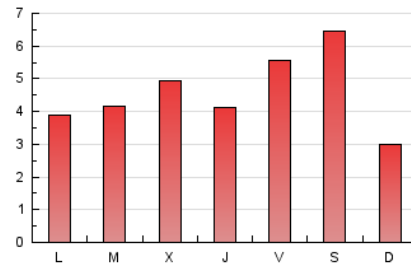

Páginas (x 100)