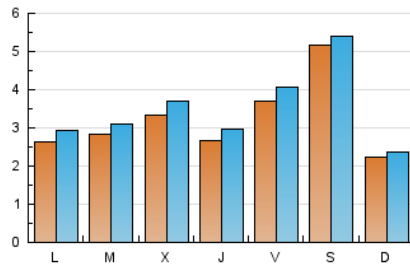

4. Gráficas (Nacional)

4.1 Por día de la semana (promedio)

N. únicos / Visitas (x 100)