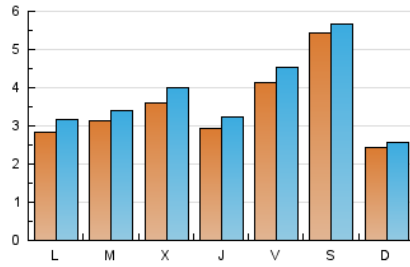

4. Gráficas (Nacional e Internacional)

4.1 Por día de la semana (promedio)

N. únicos / Visitas (x 100)