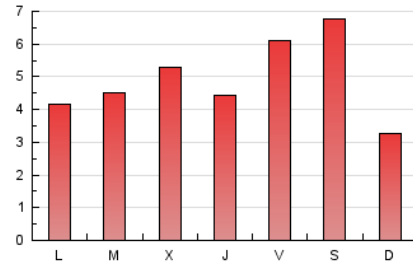

### 3. Por día del mes (Nacional e Internacional)

Día	N. únicos	Visitas	Páginas	Día	N. únicos	Visitas	Páginas	Día	N. únicos	Visitas	Páginas
1	369	432	645	11	209	227	295	21	293	329	482
2	264	296	427	12	176	187	269	22	510	549	717
3	444	497	701	13	231	255	342	23	347	389	521
4	229	248	295	14	255	273	331	24	410	443	585
5	207	219	295	15	202	217	260	25	1.414	1.460	1.714
6	233	257	323	16	279	297	383	26	373	403	468
7	252	276	364	17	494	530	694	27	364	412	514
8	205	226	311	18	321	332	409	28	451	485	628
9	263	283	393	19	217	220	278	29	520	574	706
10	316	344	459	20	303	346	480	30	318	359	502
								31	410	460	615

4. Gráficas (Nacional e Internacional)

4.1 Por día de la semana (promedio)

N. únicos / Visitas (x 100)

Páginas (x 100)

4.2 Por franja horaria (promedio)

Visitas (x 1000)

Páginas (x 1000)

4.3 Por meses