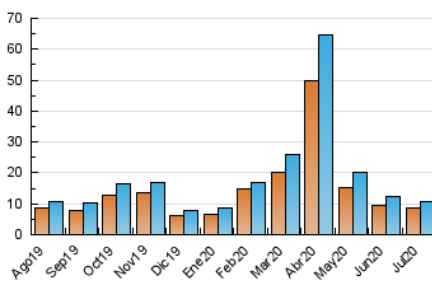

#### 3. Por día del mes (Nacional)

Día	N. únicos	Visitas	Páginas	Día	N. únicos	Visitas	Páginas	Día	N. únicos	Visitas	Páginas
1	339	399	602	11	194	212	278	21	265	299	441
2	230	259	385	12	157	167	237	22	482	521	688
3	400	450	647	13	209	230	317	23	315	356	482
4	207	223	270	14	225	243	299	24	378	411	549
5	186	195	267	15	180	194	227	25	1.389	1.434	1.683
6	219	239	303	16	265	283	368	26	352	382	446
7	231	255	338	17	439	473	629	27	345	389	488
8	189	209	294	18	277	288	358	28	409	443	582
9	243	262	372	19	195	198	245	29	483	534	658
10	282	306	415	20	275	315	445	30	288	325	463
								31	348	396	540

##### 4.1 Por día de la semana (promedio)

N. únicos / Visitas (x 100)

Páginas (x 100)

##### 4.2 Por franja horaria (promedio)

Visitas (x 1000)

Páginas (x 1000)

##### 4.3 Por meses

N. únicos / Visitas (x 1000)

Páginas (x 1000)