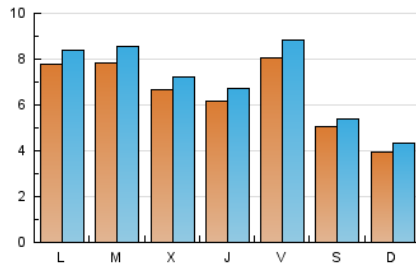

4. Gráficas (Nacional e Internacional)

4.1 Por día de la semana (promedio)

N. únicos / Visitas (x 100)