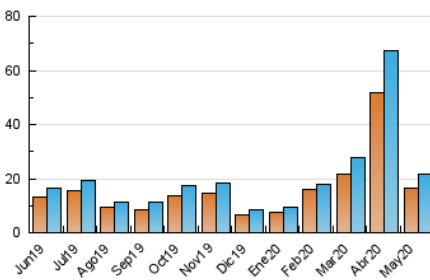

### 3. Por día del mes (Nacional e Internacional)

Día	N. únicos	Visitas	Páginas	Día	N. únicos	Visitas	Páginas	Día	N. únicos	Visitas	Páginas
1	1.523	1.670	2.121	11	857	937	1.178	21	572	627	867
2	740	790	994	12	778	862	1.121	22	557	608	815
3	449	503	633	13	538	587	744	23	393	424	567
4	487	528	717	14	543	585	809	24	368	397	508
5	913	1.004	1.318	15	527	571	828	25	479	528	773
6	1.043	1.155	1.605	16	417	445	584	26	474	526	740
7	803	867	1.175	17	346	380	508	27	415	450	675
8	913	1.013	1.341	18	1.287	1.358	1.771	28	538	616	860
9	532	581	734	19	963	1.030	1.340	29	512	562	734
10	486	527	685	20	665	701	894	30	437	460	543
								31	318	346	472

4. Gráficas (Nacional e Internacional)

4.1 Por día de la semana (promedio)

N. únicos / Visitas (x 100)

Páginas (x 100)

4.2 Por franja horaria (promedio)

Visitas (x 1000)

Páginas (x 1000)

4.3 Por meses

N. únicos / Visitas (x 1000)

Páginas (x 1000)