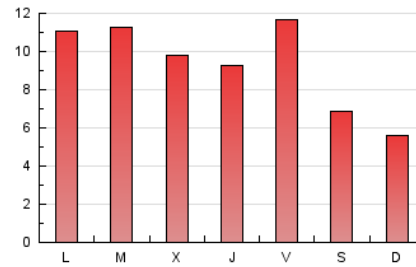

### 3. Por día del mes (Nacional e Internacional)

Día	N. únicos	Visitas	Páginas	Día	N. únicos	Visitas	Páginas	Día	N. únicos	Visitas	Páginas
1	1.523	1.670	2.121	11	857	937	1.178	21	572	627	867
2	740	790	994	12	778	862	1.121	22	557	608	815
3	449	503	633	13	538	587	744	23	393	424	567
4	487	528	717	14	543	585	809	24	368	397	508
5	913	1.004	1.318	15	527	571	828	25	479	528	773
6	1.043	1.155	1.605	16	417	445	584	26	474	526	740
7	803	867	1.175	17	346	380	508	27	415	450	675
8	913	1.013	1.341	18	1.287	1.358	1.771	28	538	616	860
9	532	581	734	19	963	1.030	1.340	29	512	562	734
10	486	527	685	20	665	701	894	30	437	460	543
								31	318	346	472

4. Gráficas (Nacional e Internacional)

4.1 Por día de la semana (promedio)

N. únicos / Visitas (x 100)

Páginas (x 100)

4.2 Por franja horaria (promedio)

Visitas (x 1000)

Páginas (x 1000)

4.3 Por meses