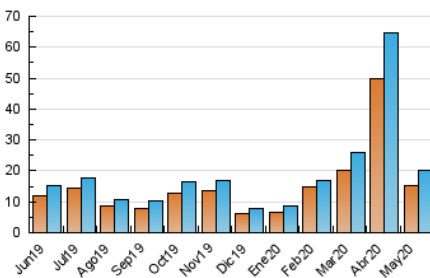

#### 3. Por día del mes (Nacional)

Día	N. únicos	Visitas	Páginas	Día	N. únicos	Visitas	Páginas	Día	N. únicos	Visitas	Páginas
1	1.471	1.611	2.038	11	774	852	1.083	21	542	597	830
2	697	745	948	12	694	776	1.014	22	508	559	763
3	423	476	600	13	482	531	681	23	343	374	517
4	457	497	680	14	495	536	746	24	345	374	481
5	858	947	1.253	15	479	520	768	25	435	481	716
6	965	1.073	1.502	16	377	405	542	26	431	482	690
7	747	810	1.105	17	316	349	476	27	392	425	633
8	849	946	1.260	18	1.232	1.298	1.690	28	514	587	823
9	484	532	684	19	903	968	1.261	29	477	523	690
10	463	504	662	20	619	655	841	30	210	233	316
								31	294	322	448

4. Gráficas (Nacional)

4.1 Por día de la semana (promedio)

N. únicos / Visitas (x 100)

Páginas (x 100)

4.2 Por franja horaria (promedio)

Visitas (x 1000)

Páginas (x 1000)

4.3 Por meses

N. únicos / Visitas (x 1000)

Páginas (x 1000)