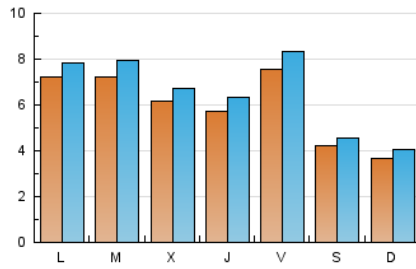

4. Gráficas (Nacional)

4.1 Por día de la semana (promedio)

N. únicos / Visitas (x 100)