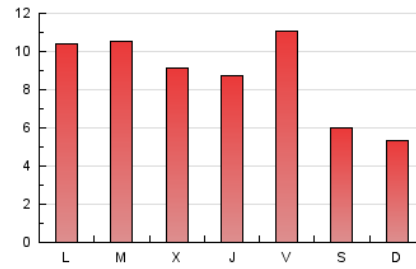

#### 2. Secciones (Nacional)

	PAGINAS	%
<b>HOME</b>	2.365	8.84 %
<b>RESTO</b>	24.376	91.16 %

#### 3. Por día del mes (Nacional)

Día	N. únicos	Visitas	Páginas	Día	N. únicos	Visitas	Páginas	Día	N. únicos	Visitas	Páginas
1	1.471	1.611	2.038	11	774	852	1.083	21	542	597	830
2	697	745	948	12	694	776	1.014	22	508	559	763
3	423	476	600	13	482	531	681	23	343	374	517
4	457	497	680	14	495	536	746	24	345	374	481
5	858	947	1.253	15	479	520	768	25	435	481	716
6	965	1.073	1.502	16	377	405	542	26	431	482	690
7	747	810	1.105	17	316	349	476	27	392	425	633
8	849	946	1.260	18	1.232	1.298	1.690	28	514	587	823
9	484	532	684	19	903	968	1.261	29	477	523	690
10	463	504	662	20	619	655	841	30	210	233	316
								31	294	322	448

4. Gráficas (Nacional)

4.1 Por día de la semana (promedio)

N. únicos / Visitas (x 100)

Páginas (x 100)

4.2 Por franja horaria (promedio)

Visitas (x 1000)

Páginas (x 1000)

4.3 Por meses