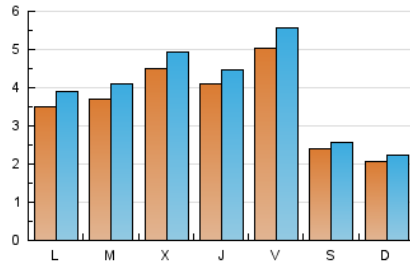

4. Gráficas (Nacional)

4.1 Por día de la semana (promedio)

N. únicos / Visitas (x 100)