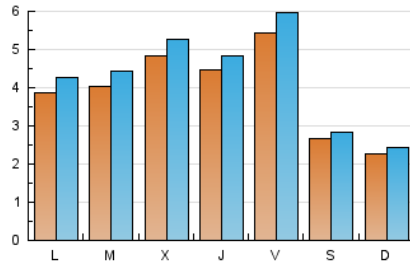

4. Gráficas (Nacional e Internacional)

4.1 Por día de la semana (promedio)

N. únicos / Visitas (x 100)