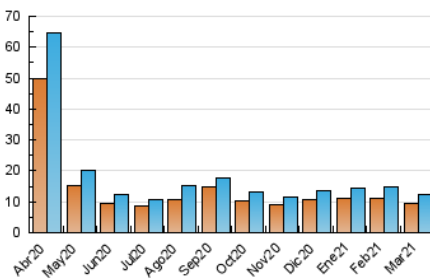

#### 3. Por día del mes (Nacional)

Día	N. únicos	Visitas	Páginas	Día	N. únicos	Visitas	Páginas	Día	N. únicos	Visitas	Páginas
1	326	355	559	11	302	349	589	21	174	187	276
2	341	382	536	12	332	365	544	22	463	515	799
3	278	316	459	13	148	160	226	23	317	346	482
4	239	259	413	14	199	220	324	24	1.227	1.328	1.776
5	469	519	805	15	240	266	387	25	868	916	1.246
6	302	323	467	16	565	624	869	26	931	1.012	1.392
7	295	315	459	17	291	323	468	27	359	372	502
8	362	405	667	18	232	258	400	28	160	175	232
9	375	411	616	19	286	328	502	29	363	407	639
10	262	287	457	20	151	167	261	30	248	291	459
								31	192	220	369

4. Gráficas (Nacional)

4.1 Por día de la semana (promedio)

N. únicos / Visitas (x 100)

Páginas (x 100)

4.2 Por franja horaria (promedio)

Visitas (x 1000)

Páginas (x 1000)

4.3 Por meses

N. únicos / Visitas (x 1000)

Páginas (x 1000)