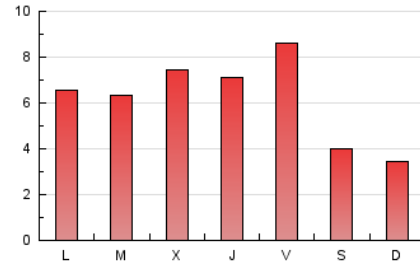

### 3. Por día del mes (Nacional e Internacional)

Día	N. únicos	Visitas	Páginas	Día	N. únicos	Visitas	Páginas	Día	N. únicos	Visitas	Páginas
1	342	373	585	11	327	377	634	21	193	207	300
2	371	413	569	12	362	395	582	22	536	588	872
3	314	352	501	13	173	186	259	23	349	378	531
4	267	288	448	14	221	242	349	24	1.284	1.385	1.841
5	508	563	857	15	260	287	413	25	927	975	1.313
6	336	359	509	16	612	672	927	26	989	1.073	1.461
7	318	338	482	17	311	343	492	27	381	394	529
8	390	434	698	18	262	291	447	28	170	185	243
9	400	436	645	19	317	362	541	29	405	455	695
10	286	314	489	20	180	197	294	30	279	326	501
								31	217	246	396

4. Gráficas (Nacional e Internacional)

4.1 Por día de la semana (promedio)

N. únicos / Visitas (x 100)

Páginas (x 100)

4.2 Por franja horaria (promedio)

Visitas (x 1000)

Páginas (x 1000)

4.3 Por meses