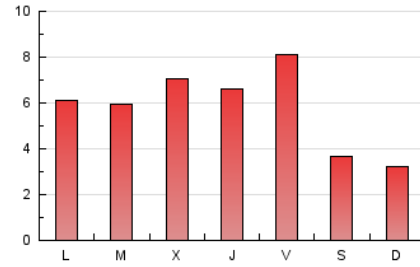

#### 2. Secciones (Nacional)

	PAGINAS	%
<b>HOME</b>	2.286	12.57 %
<b>RESTO</b>	15.894	87.43 %

#### 3. Por día del mes (Nacional)

Día	N. únicos	Visitas	Páginas	Día	N. únicos	Visitas	Páginas	Día	N. únicos	Visitas	Páginas
1	326	355	559	11	302	349	589	21	174	187	276
2	341	382	536	12	332	365	544	22	463	515	799
3	278	316	459	13	148	160	226	23	317	346	482
4	239	259	413	14	199	220	324	24	1.227	1.328	1.776
5	469	519	805	15	240	266	387	25	868	916	1.246
6	302	323	467	16	565	624	869	26	931	1.012	1.392
7	295	315	459	17	291	323	468	27	359	372	502
8	362	405	667	18	232	258	400	28	160	175	232
9	375	411	616	19	286	328	502	29	363	407	639
10	262	287	457	20	151	167	261	30	248	291	459
								31	192	220	369

4. Gráficas (Nacional)

4.1 Por día de la semana (promedio)

N. únicos / Visitas (x 100)

Páginas (x 100)

4.2 Por franja horaria (promedio)

Visitas (x 1000)

Páginas (x 1000)

4.3 Por meses