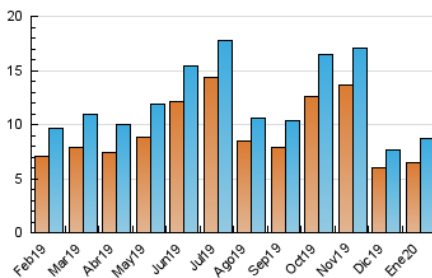

#### 3. Por día del mes (Nacional)

Día	N. únicos	Visitas	Páginas	Día	N. únicos	Visitas	Páginas	Día	N. únicos	Visitas	Páginas
1	122	128	182	11	176	181	210	21	356	420	753
2	184	201	309	12	220	232	288	22	247	305	489
3	147	172	316	13	393	444	900	23	278	334	636
4	145	154	234	14	456	507	911	24	311	341	503
5	102	105	128	15	333	404	706	25	249	265	342
6	99	110	160	16	298	326	466	26	229	242	302
7	178	208	352	17	387	432	678	27	200	240	395
8	437	488	932	18	248	266	337	28	242	282	475
9	292	326	683	19	223	238	326	29	275	301	462
10	214	236	506	20	270	305	471	30	238	259	387
								31	206	233	324

4. Gráficas (Nacional)

4.1 Por día de la semana (promedio)

N. únicos / Visitas (x 100)

Páginas (x 100)

4.2 Por franja horaria (promedio)

Visitas (x 1000)

Páginas (x 1000)

4.3 Por meses

N. únicos / Visitas (x 1000)

Páginas (x 1000)