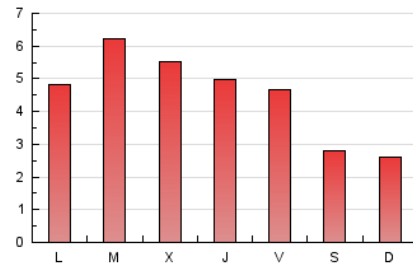

#### 2. Secciones (Nacional)

	PAGINAS	%
<b>HOME</b>	3.066	21.65 %
<b>RESTO</b>	11.097	78.35 %

#### 3. Por día del mes (Nacional)

Día	N. únicos	Visitas	Páginas	Día	N. únicos	Visitas	Páginas	Día	N. únicos	Visitas	Páginas
1	122	128	182	11	176	181	210	21	356	420	753
2	184	201	309	12	220	232	288	22	247	305	489
3	147	172	316	13	393	444	900	23	278	334	636
4	145	154	234	14	456	507	911	24	311	341	503
5	102	105	128	15	333	404	706	25	249	265	342
6	99	110	160	16	298	326	466	26	229	242	302
7	178	208	352	17	387	432	678	27	200	240	395
8	437	488	932	18	248	266	337	28	242	282	475
9	292	326	683	19	223	238	326	29	275	301	462
10	214	236	506	20	270	305	471	30	238	259	387
								31	206	233	324

4. Gráficas (Nacional)

4.1 Por día de la semana (promedio)

N. únicos / Visitas (x 100)

Páginas (x 100)

4.2 Por franja horaria (promedio)

Visitas (x 1000)

Páginas (x 1000)

4.3 Por meses