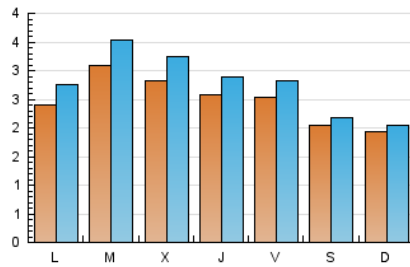

4. Gráficas (Nacional)

4.1 Por día de la semana (promedio)

N. únicos / Visitas (x 100)