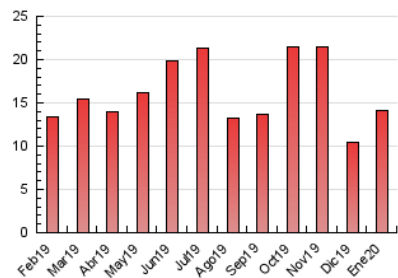

Páginas (x 1000)