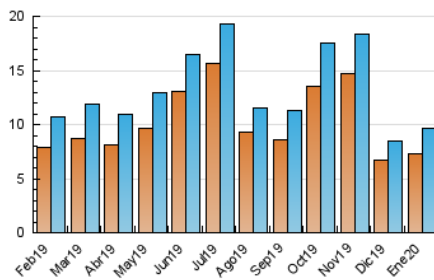

### 3. Por día del mes (Nacional e Internacional)

Día	N. únicos	Visitas	Páginas	Día	N. únicos	Visitas	Páginas	Día	N. únicos	Visitas	Páginas
1	129	135	189	11	209	215	246	21	392	456	806
2	207	225	343	12	237	249	310	22	271	332	518
3	164	189	343	13	422	475	940	23	314	372	684
4	160	169	250	14	524	578	1.003	24	343	375	541
5	122	128	155	15	391	464	780	25	275	292	377
6	133	144	204	16	329	359	504	26	253	266	335
7	216	248	408	17	435	482	749	27	223	263	422
8	485	538	988	18	277	296	372	28	266	306	501
9	317	352	718	19	243	258	351	29	298	325	496
10	234	257	533	20	298	333	515	30	273	296	428
								31	234	264	356

4. Gráficas (Nacional e Internacional)

4.1 Por día de la semana (promedio)

N. únicos / Visitas (x 100)

Páginas (x 100)

4.2 Por franja horaria (promedio)

Visitas (x 1000)

Páginas (x 1000)

4.3 Por meses

N. únicos / Visitas (x 1000)

Páginas (x 1000)