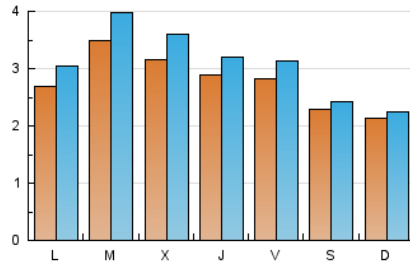

4. Gráficas (Nacional e Internacional)

4.1 Por día de la semana (promedio)

N. únicos / Visitas (x 100)