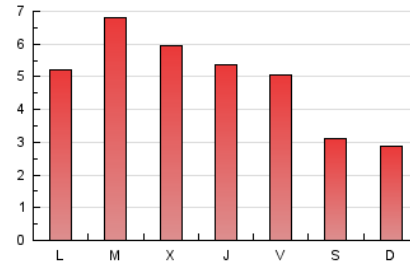

### 3. Por día del mes (Nacional e Internacional)

Día	N. únicos	Visitas	Páginas	Día	N. únicos	Visitas	Páginas	Día	N. únicos	Visitas	Páginas
1	129	135	189	11	209	215	246	21	392	456	806
2	207	225	343	12	237	249	310	22	271	332	518
3	164	189	343	13	422	475	940	23	314	372	684
4	160	169	250	14	524	578	1.003	24	343	375	541
5	122	128	155	15	391	464	780	25	275	292	377
6	133	144	204	16	329	359	504	26	253	266	335
7	216	248	408	17	435	482	749	27	223	263	422
8	485	538	988	18	277	296	372	28	266	306	501
9	317	352	718	19	243	258	351	29	298	325	496
10	234	257	533	20	298	333	515	30	273	296	428
								31	234	264	356

4. Gráficas (Nacional e Internacional)

4.1 Por día de la semana (promedio)

N. únicos / Visitas (x 100)

Páginas (x 100)

4.2 Por franja horaria (promedio)

Visitas (x 1000)

Páginas (x 1000)

4.3 Por meses