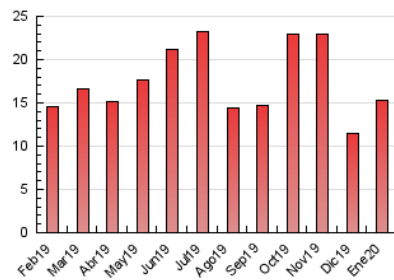

Páginas (x 1000)