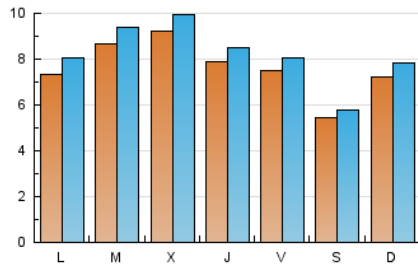

4. Gráficas (Nacional)

4.1 Por día de la semana (promedio)

N. únicos / Visitas (x 100)