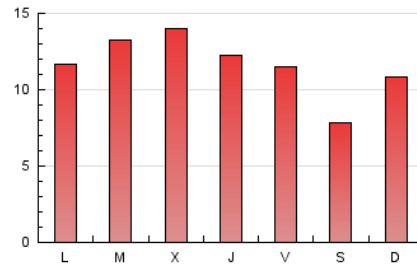

#### 3. Por día del mes (Nacional)

Día	N. únicos	Visitas	Páginas	Día	N. únicos	Visitas	Páginas	Día	N. únicos	Visitas	Páginas
1	1.249	1.335	1.837	11	649	699	966	21	676	739	1.139
2	1.401	1.493	2.041	12	528	560	748	22	699	751	1.029
3	773	835	1.190	13	1.151	1.236	1.573	23	595	659	948
4	1.073	1.158	1.660	14	846	924	1.297	24	438	470	642
5	747	811	1.097	15	731	806	1.195	25	385	408	593
6	768	827	1.122	16	1.181	1.274	1.819	26	387	403	536
7	628	688	974	17	1.116	1.194	1.681	27	451	487	755
8	701	775	1.076	18	894	968	1.378	28	789	869	1.259
9	752	823	1.146	19	505	536	759	29	963	1.027	1.498
10	1.044	1.114	1.515	20	528	575	881	30	673	727	1.049
								31	579	638	1.094

4. Gráficas (Nacional)

4.1 Por día de la semana (promedio)

N. únicos / Visitas (x 100)

Páginas (x 100)

4.2 Por franja horaria (promedio)

Visitas (x 1000)

Páginas (x 1000)

4.3 Por meses