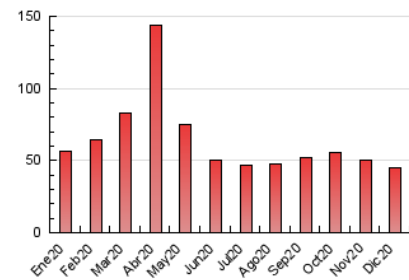

### 3. Por día del mes (Nacional e Internacional)

Día	N. únicos	Visitas	Páginas	Día	N. únicos	Visitas	Páginas	Día	N. únicos	Visitas	Páginas
1	1.604	1.718	2.282	11	910	968	1.312	21	850	916	1.345
2	1.763	1.873	2.498	12	729	777	995	22	848	911	1.218
3	1.086	1.177	1.587	13	1.364	1.460	1.843	23	748	816	1.131
4	1.367	1.474	2.019	14	1.067	1.163	1.577	24	548	589	780
5	997	1.076	1.394	15	951	1.036	1.454	25	476	503	709
6	984	1.053	1.375	16	1.429	1.542	2.119	26	507	530	691
7	884	962	1.296	17	1.369	1.460	1.992	27	552	592	881
8	930	1.028	1.449	18	1.123	1.215	1.692	28	943	1.033	1.451
9	1.020	1.115	1.501	19	652	691	951	29	1.114	1.184	1.680
10	1.309	1.394	1.832	20	668	726	1.068	30	841	904	1.257
								31	758	830	1.313

4. Gráficas (Nacional e Internacional)

4.1 Por día de la semana (promedio)

N. únicos / Visitas (x 100)

Páginas (x 100)

4.2 Por franja horaria (promedio)

Visitas (x 1000)

Páginas (x 1000)

4.3 Por meses

N. únicos / Visitas (x 1000)

Páginas (x 1000)