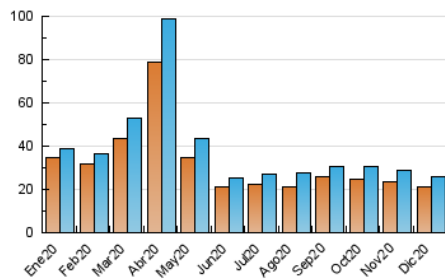

#### 3. Por día del mes (Nacional)

Día	N. únicos	Visitas	Páginas	Día	N. únicos	Visitas	Páginas	Día	N. únicos	Visitas	Páginas
1	1.249	1.335	1.837	11	649	699	966	21	676	739	1.139
2	1.401	1.493	2.041	12	528	560	748	22	699	751	1.029
3	773	835	1.190	13	1.151	1.236	1.573	23	595	659	948
4	1.073	1.158	1.660	14	846	924	1.297	24	438	470	642
5	747	811	1.097	15	731	806	1.195	25	385	408	593
6	768	827	1.122	16	1.181	1.274	1.819	26	387	403	536
7	628	688	974	17	1.116	1.194	1.681	27	451	487	755
8	701	775	1.076	18	894	968	1.378	28	789	869	1.259
9	752	823	1.146	19	505	536	759	29	963	1.027	1.498
10	1.044	1.114	1.515	20	528	575	881	30	673	727	1.049
								31	579	638	1.094

4. Gráficas (Nacional)

4.1 Por día de la semana (promedio)

N. únicos / Visitas (x 100)

Páginas (x 100)

4.2 Por franja horaria (promedio)

Visitas (x 1000)

Páginas (x 1000)

4.3 Por meses

N. únicos / Visitas (x 1000)

Páginas (x 1000)