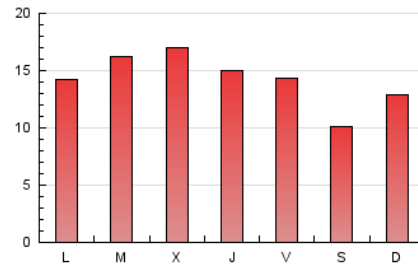

### 3. Por día del mes (Nacional e Internacional)

Día	N. únicos	Visitas	Páginas	Día	N. únicos	Visitas	Páginas	Día	N. únicos	Visitas	Páginas
1	1.604	1.718	2.282	11	910	968	1.312	21	850	916	1.345
2	1.763	1.873	2.498	12	729	777	995	22	848	911	1.218
3	1.086	1.177	1.587	13	1.364	1.460	1.843	23	748	816	1.131
4	1.367	1.474	2.019	14	1.067	1.163	1.577	24	548	589	780
5	997	1.076	1.394	15	951	1.036	1.454	25	476	503	709
6	984	1.053	1.375	16	1.429	1.542	2.119	26	507	530	691
7	884	962	1.296	17	1.369	1.460	1.992	27	552	592	881
8	930	1.028	1.449	18	1.123	1.215	1.692	28	943	1.033	1.451
9	1.020	1.115	1.501	19	652	691	951	29	1.114	1.184	1.680
10	1.309	1.394	1.832	20	668	726	1.068	30	841	904	1.257
								31	758	830	1.313

4. Gráficas (Nacional e Internacional)

4.1 Por día de la semana (promedio)

N. únicos / Visitas (x 100)

Páginas (x 100)

4.2 Por franja horaria (promedio)

Visitas (x 1000)

Páginas (x 1000)

4.3 Por meses