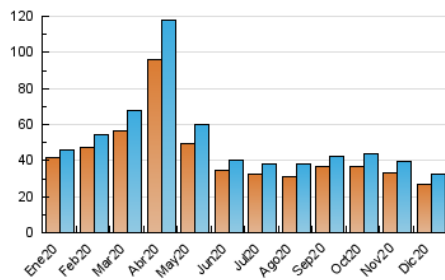

### 3. Por día del mes (Nacional e Internacional)

Día	N. únicos	Visitas	Páginas	Día	N. únicos	Visitas	Páginas	Día	N. únicos	Visitas	Páginas
1	1.604	1.718	2.282	11	910	968	1.312	21	850	916	1.345
2	1.763	1.873	2.498	12	729	777	995	22	848	911	1.218
3	1.086	1.177	1.587	13	1.364	1.460	1.843	23	748	816	1.131
4	1.367	1.474	2.019	14	1.067	1.163	1.577	24	548	589	780
5	997	1.076	1.394	15	951	1.036	1.454	25	476	503	709
6	984	1.053	1.375	16	1.429	1.542	2.119	26	507	530	691
7	884	962	1.296	17	1.369	1.460	1.992	27	552	592	881
8	930	1.028	1.449	18	1.123	1.215	1.692	28	943	1.033	1.451
9	1.020	1.115	1.501	19	652	691	951	29	1.114	1.184	1.680
10	1.309	1.394	1.832	20	668	726	1.068	30	841	904	1.257
								31	758	830	1.313

4. Gráficas (Nacional e Internacional)

4.1 Por día de la semana (promedio)

N. únicos / Visitas (x 100)

Páginas (x 100)

4.2 Por franja horaria (promedio)

Visitas (x 1000)

Páginas (x 1000)

4.3 Por meses

N. únicos / Visitas (x 1000)

Páginas (x 1000)