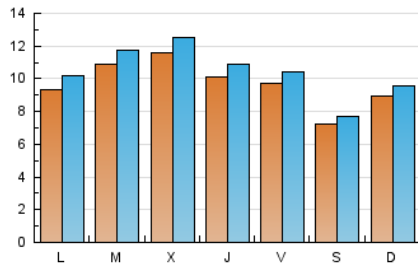

4. Gráficas (Nacional e Internacional)

4.1 Por día de la semana (promedio)

N. únicos / Visitas (x 100)