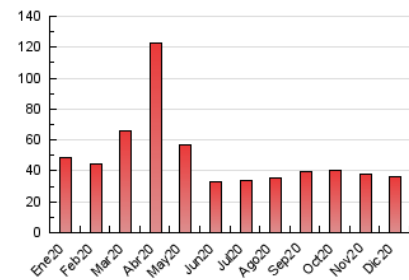

#### 3. Por día del mes (Nacional)

Día	N. únicos	Visitas	Páginas	Día	N. únicos	Visitas	Páginas	Día	N. únicos	Visitas	Páginas
1	1.249	1.335	1.837	11	649	699	966	21	676	739	1.139
2	1.401	1.493	2.041	12	528	560	748	22	699	751	1.029
3	773	835	1.190	13	1.151	1.236	1.573	23	595	659	948
4	1.073	1.158	1.660	14	846	924	1.297	24	438	470	642
5	747	811	1.097	15	731	806	1.195	25	385	408	593
6	768	827	1.122	16	1.181	1.274	1.819	26	387	403	536
7	628	688	974	17	1.116	1.194	1.681	27	451	487	755
8	701	775	1.076	18	894	968	1.378	28	789	869	1.259
9	752	823	1.146	19	505	536	759	29	963	1.027	1.498
10	1.044	1.114	1.515	20	528	575	881	30	673	727	1.049
								31	579	638	1.094

4. Gráficas (Nacional)

4.1 Por día de la semana (promedio)

N. únicos / Visitas (x 100)

Páginas (x 100)

4.2 Por franja horaria (promedio)

Visitas (x 1000)

Páginas (x 1000)

4.3 Por meses

N. únicos / Visitas (x 1000)

Páginas (x 1000)