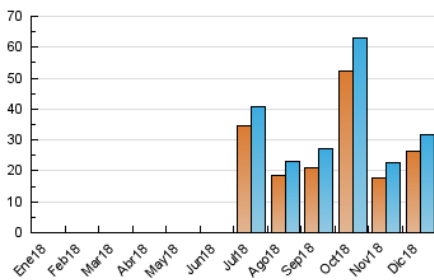

2. Secciones (Nacional)

| | PAGINAS | % |
|--------------|---------|---------|
| HOME | 3.785 | 9.36 % |
| RESTO | 36.636 | 90.64 % |

3. Por día del mes (Nacional)

| Día | N. únicos | Visitas | Páginas | Día | N. únicos | Visitas | Páginas | Día | N. únicos | Visitas | Páginas |
|-----|-----------|---------|---------|-----|-----------|---------|---------|-----|-----------|---------|---------|
| 1 | 2.373 | 2.497 | 2.903 | 11 | 633 | 698 | 974 | 21 | 906 | 988 | 1.452 |
| 2 | 1.157 | 1.233 | 1.530 | 12 | 737 | 807 | 1.115 | 22 | 933 | 1.001 | 1.201 |
| 3 | 963 | 1.085 | 1.386 | 13 | 910 | 987 | 1.290 | 23 | 600 | 633 | 814 |
| 4 | 1.200 | 1.286 | 1.617 | 14 | 642 | 743 | 1.069 | 24 | 477 | 534 | 720 |
| 5 | 799 | 882 | 1.161 | 15 | 439 | 485 | 674 | 25 | 269 | 286 | 421 |
| 6 | 573 | 629 | 820 | 16 | 461 | 510 | 663 | 26 | 293 | 313 | 490 |
| 7 | 483 | 527 | 673 | 17 | 744 | 856 | 1.151 | 27 | 522 | 564 | 832 |
| 8 | 302 | 321 | 425 | 18 | 802 | 870 | 1.147 | 28 | 2.074 | 2.152 | 2.570 |
| 9 | 366 | 394 | 514 | 19 | 952 | 1.012 | 1.495 | 29 | 4.314 | 4.454 | 5.058 |
| 10 | 580 | 658 | 973 | 20 | 874 | 955 | 1.256 | 30 | 2.702 | 2.771 | 3.033 |
| | | | | | | | | 31 | 689 | 734 | 994 |

4. Gráficas (Nacional)

4.1 Por día de la semana (promedio)

N. únicos / Visitas (x 100)

Páginas (x 100)

4.2 Por franja horaria (promedio)

Visitas (x 1000)

Páginas (x 1000)

4.3 Por meses

N. únicos / Visitas (x 1000)

Páginas (x 1000)

5. Observaciones

Este Medio Electrónico de Comunicación ha sido medido por la herramienta Google Analytics de Google

6. Definiciones básicas (Para más información ver Normas Técnicas para el Control de los Medios Electrónicos de Comunicación)

Visita:

Una secuencia ininterrumpida de páginas servidas a un usuario válido. Si dicho usuario no realiza peticiones de páginas en un periodo de tiempo (30 min) la siguiente petición constituirá el inicio de una nueva visita.