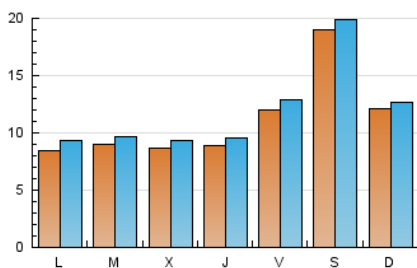

1. Cifras totales y promedios (Nacional e Internacional)

| MES - AÑO | NAVEGADORES UNICOS | VISITAS | PAGINAS |
|--------------------------------|--------------------|--------------|--------------|
| Diciembre - 2018 | 31.258 | 37.532 | 46.993 |
| PROMEDIO DIARIO | 1.134 | 1.211 | 1.516 |
| PROMEDIO LUNES-VIERNES | 934 | 1.012 | 1.329 |
| PROMEDIO SABADO-DOMINGO | 1.554 | 1.628 | 1.908 |
| PAGINAS / VISITAS | 1,25 | | |
| DURACION MEDIA VISITAS | 0:00:58 | | |
| DURACION MEDIA PAGINAS | 0:03:50 | | |

2. Secciones (Nacional e Internacional)

| | PAGINAS | % |
|--------------|---------|---------|
| HOME | 4.109 | 8.74 % |
| RESTO | 42.884 | 91.26 % |

3. Por día del mes (Nacional e Internacional)

| Día | N. únicos | Visitas | Páginas | Día | N. únicos | Visitas | Páginas | Día | N. únicos | Visitas | Páginas |
|-----|-----------|---------|---------|-----|-----------|---------|---------|-----|-----------|---------|---------|
| 1 | 2.684 | 2.834 | 3.306 | 11 | 794 | 873 | 1.174 | 21 | 1.058 | 1.149 | 1.641 |
| 2 | 1.337 | 1.424 | 1.744 | 12 | 953 | 1.039 | 1.392 | 22 | 1.051 | 1.127 | 1.346 |
| 3 | 1.200 | 1.340 | 1.678 | 13 | 1.172 | 1.269 | 1.601 | 23 | 688 | 723 | 917 |
| 4 | 1.445 | 1.548 | 1.939 | 14 | 826 | 953 | 1.322 | 24 | 555 | 617 | 815 |
| 5 | 1.007 | 1.100 | 1.427 | 15 | 557 | 611 | 828 | 25 | 340 | 357 | 497 |
| 6 | 709 | 769 | 976 | 16 | 575 | 629 | 809 | 26 | 375 | 397 | 585 |
| 7 | 611 | 658 | 830 | 17 | 911 | 1.041 | 1.391 | 27 | 630 | 675 | 958 |
| 8 | 403 | 427 | 543 | 18 | 1.012 | 1.085 | 1.402 | 28 | 2.306 | 2.393 | 2.839 |
| 9 | 461 | 492 | 629 | 19 | 1.123 | 1.192 | 1.688 | 29 | 4.790 | 4.947 | 5.612 |
| 10 | 718 | 804 | 1.143 | 20 | 1.037 | 1.124 | 1.468 | 30 | 2.989 | 3.062 | 3.347 |
| | | | | | | | | 31 | 823 | 873 | 1.146 |

4. Gráficas (Nacional e Internacional)

4.1 Por día de la semana (promedio)

N. únicos / Visitas (x 100)

Páginas (x 100)

4.2 Por franja horaria (promedio)

Visitas (x 1000)

Páginas (x 1000)

4.3 Por meses