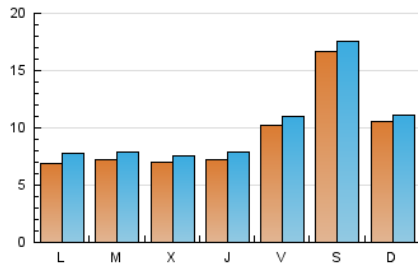

1. Cifras totales y promedios (Nacional)

| MES - AÑO | NAVEGADORES UNICOS | VISITAS | PAGINAS |
|--------------------------------|--------------------|--------------|--------------|
| Diciembre - 2018 | 26.353 | 31.865 | 40.421 |
| PROMEDIO DIARIO | 960 | 1.028 | 1.304 |
| PROMEDIO LUNES-VIERNES | 768 | 836 | 1.124 |
| PROMEDIO SABADO-DOMINGO | 1.365 | 1.430 | 1.682 |
| PAGINAS / VISITAS | 1,27 | | |
| DURACION MEDIA VISITAS | 0:01:00 | | |
| DURACION MEDIA PAGINAS | 0:03:43 | | |

2. Secciones (Nacional)

| | PAGINAS | % |
|--------------|---------|---------|
| HOME | 3.785 | 9.36 % |
| RESTO | 36.636 | 90.64 % |

3. Por día del mes (Nacional)

| Día | N. únicos | Visitas | Páginas | Día | N. únicos | Visitas | Páginas | Día | N. únicos | Visitas | Páginas |
|-----|-----------|---------|---------|-----|-----------|---------|---------|-----|-----------|---------|---------|
| 1 | 2.373 | 2.497 | 2.903 | 11 | 633 | 698 | 974 | 21 | 906 | 988 | 1.452 |
| 2 | 1.157 | 1.233 | 1.530 | 12 | 737 | 807 | 1.115 | 22 | 933 | 1.001 | 1.201 |
| 3 | 963 | 1.085 | 1.386 | 13 | 910 | 987 | 1.290 | 23 | 600 | 633 | 814 |
| 4 | 1.200 | 1.286 | 1.617 | 14 | 642 | 743 | 1.069 | 24 | 477 | 534 | 720 |
| 5 | 799 | 882 | 1.161 | 15 | 439 | 485 | 674 | 25 | 269 | 286 | 421 |
| 6 | 573 | 629 | 820 | 16 | 461 | 510 | 663 | 26 | 293 | 313 | 490 |
| 7 | 483 | 527 | 673 | 17 | 744 | 856 | 1.151 | 27 | 522 | 564 | 832 |
| 8 | 302 | 321 | 425 | 18 | 802 | 870 | 1.147 | 28 | 2.074 | 2.152 | 2.570 |
| 9 | 366 | 394 | 514 | 19 | 952 | 1.012 | 1.495 | 29 | 4.314 | 4.454 | 5.058 |
| 10 | 580 | 658 | 973 | 20 | 874 | 955 | 1.256 | 30 | 2.702 | 2.771 | 3.033 |
| | | | | | | | | 31 | 689 | 734 | 994 |

4. Gráficas (Nacional)

4.1 Por día de la semana (promedio)

N. únicos / Visitas (x 100)

Páginas (x 100)

4.2 Por franja horaria (promedio)

Visitas (x 1000)

Páginas (x 1000)

4.3 Por meses