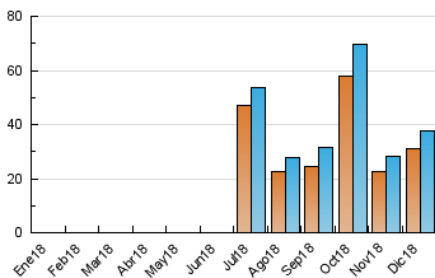

4.3 Por meses

N. únicos / Visitas (x 1000)