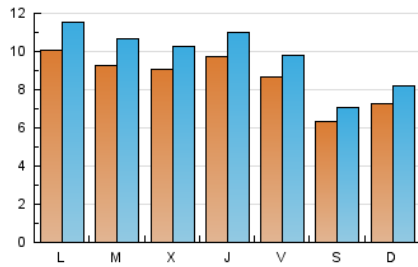

Catalunya Plural
DIARI DE DRETS I PROMOCIONS CÍVILS

1. Cifras totales y promedios (Nacional e Internacional)

| MES - AÑO | NAVEGADORES UNICOS | VISITAS | PAGINAS |
|---------------------------------|--------------------|------------|--------------|
| Noviembre - 2024 | 22.620 | 29.432 | 35.070 |
| PROMEDIO DIARIO | 855 | 970 | 1.169 |
| PROMEDIO LUNES-VIERNES | 932 | 1.062 | 1.284 |
| PROMEDIO SABADO-DOMINGO | 677 | 755 | 902 |
| PAGINAS / VISITAS | 1,21 | | |
| DURACION MEDIA VISITAS | 0:02:39 | | |
| TIEMPO INTERACCIÓN MEDIO | 0:01:12 | | |

2. Secciones (Nacional e Internacional)

| | PAGINAS | % |
|--------------|---------|---------|
| HOME | 2.063 | 5.88 % |
| RESTO | 33.007 | 94.12 % |

3. Por día del mes (Nacional e Internacional)

| Día | N. únicos | Visitas | Páginas | Día | N. únicos | Visitas | Páginas | Día | N. únicos | Visitas | Páginas |
|-----|-----------|---------|---------|-----|-----------|---------|---------|-----|-----------|---------|---------|
| 1 | 628 | 730 | 828 | 11 | 1.196 | 1.375 | 1.625 | 21 | 935 | 1.051 | 1.308 |
| 2 | 709 | 806 | 1.023 | 12 | 1.049 | 1.198 | 1.376 | 22 | 783 | 886 | 1.034 |
| 3 | 767 | 863 | 1.081 | 13 | 994 | 1.105 | 1.278 | 23 | 657 | 731 | 812 |
| 4 | 1.032 | 1.201 | 1.514 | 14 | 898 | 1.023 | 1.289 | 24 | 700 | 787 | 954 |
| 5 | 890 | 1.032 | 1.249 | 15 | 1.215 | 1.349 | 1.624 | 25 | 1.008 | 1.157 | 1.468 |
| 6 | 962 | 1.076 | 1.261 | 16 | 623 | 686 | 780 | 26 | 874 | 1.011 | 1.248 |
| 7 | 1.126 | 1.282 | 1.532 | 17 | 721 | 803 | 988 | 27 | 889 | 1.033 | 1.316 |
| 8 | 930 | 1.048 | 1.220 | 18 | 783 | 891 | 1.126 | 28 | 924 | 1.050 | 1.240 |
| 9 | 619 | 667 | 773 | 19 | 901 | 1.038 | 1.233 | 29 | 765 | 875 | 1.097 |
| 10 | 731 | 818 | 943 | 20 | 790 | 890 | 1.088 | 30 | 562 | 633 | 762 |

4. Gráficas (Nacional e Internacional)

4.1 Por día de la semana (promedio)

N. únicos / Visitas (x 100)

Páginas (x 100)

4.2 Por franja horaria (promedio)

Visitas_ (x 1000)

Páginas (x 1000)

4.3 Por meses