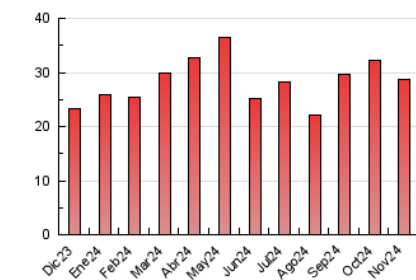

2. Secciones (Nacional)

| | PAGINAS | % |
|--------------|---------|---------|
| HOME | 1.970 | 6.86 % |
| RESTO | 26.737 | 93.14 % |

3. Por día del mes (Nacional)

| Día | N. únicos | Visitas | Páginas | Día | N. únicos | Visitas | Páginas | Día | N. únicos | Visitas | Páginas |
|-----------|-----------|---------|---------|-----------|-----------|---------|---------|-----------|-----------|---------|---------|
| 1 | 482 | 557 | 650 | 11 | 949 | 1.091 | 1.298 | 21 | 750 | 848 | 1.071 |
| 2 | 551 | 631 | 833 | 12 | 801 | 919 | 1.087 | 22 | 644 | 736 | 881 |
| 3 | 634 | 716 | 920 | 13 | 773 | 862 | 1.018 | 23 | 559 | 629 | 709 |
| 4 | 803 | 937 | 1.226 | 14 | 695 | 789 | 1.037 | 24 | 593 | 668 | 824 |
| 5 | 667 | 783 | 971 | 15 | 1.042 | 1.158 | 1.409 | 25 | 808 | 947 | 1.222 |
| 6 | 707 | 797 | 957 | 16 | 501 | 547 | 630 | 26 | 677 | 793 | 1.004 |
| 7 | 900 | 1.039 | 1.224 | 17 | 592 | 665 | 832 | 27 | 709 | 834 | 1.098 |
| 8 | 712 | 806 | 949 | 18 | 652 | 745 | 967 | 28 | 780 | 885 | 1.051 |
| 9 | 498 | 535 | 630 | 19 | 719 | 835 | 1.006 | 29 | 609 | 704 | 891 |
| 10 | 597 | 666 | 770 | 20 | 642 | 725 | 899 | 30 | 464 | 528 | 643 |

4. Gráficas (Nacional)

4.1 Por día de la semana (promedio)

N. únicos / Visitas (x 100)

Páginas (x 100)

4.2 Por franja horaria (promedio)

Visitas_ (x 1000)

Páginas (x 1000)

4.3 Por meses

N. únicos / Visitas (x 1000)

Páginas (x 1000)

5. Observaciones

Este Medio Electrónico de Comunicación ha sido medido por la herramienta Google Analytics de Google (GA4).

6. Definiciones básicas (Para más información ver Normas Técnicas para el Control de los Medios Electrónicos de Comunicación)

Visita:

Una secuencia ininterrumpida de páginas servidas a un usuario válido. Si dicho usuario no realiza peticiones de páginas en un periodo de tiempo (30 min) la siguiente petición constituirá el inicio de una nueva visita.