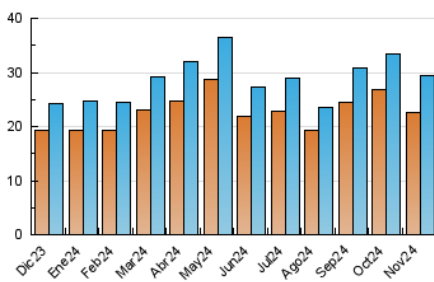

4.3 Por meses

N. únicos / Visitas (x 1000)