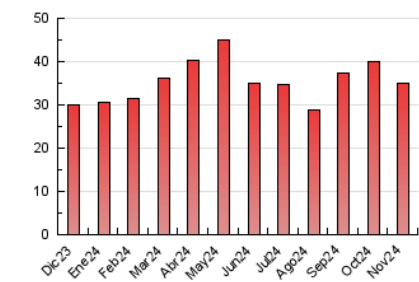

Páginas (x 1000)