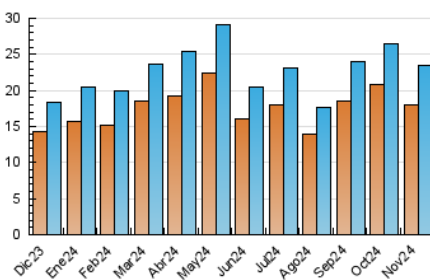

2. Secciones (Nacional)

| | PAGINAS | % |
|--------------|---------|---------|
| HOME | 1.970 | 6.86 % |
| RESTO | 26.737 | 93.14 % |

3. Por día del mes (Nacional)

| Día | N. únicos | Visitas | Páginas | Día | N. únicos | Visitas | Páginas | Día | N. únicos | Visitas | Páginas |
|-----------|-----------|---------|---------|-----------|-----------|---------|---------|-----------|-----------|---------|---------|
| 1 | 482 | 557 | 650 | 11 | 949 | 1.091 | 1.298 | 21 | 750 | 848 | 1.071 |
| 2 | 551 | 631 | 833 | 12 | 801 | 919 | 1.087 | 22 | 644 | 736 | 881 |
| 3 | 634 | 716 | 920 | 13 | 773 | 862 | 1.018 | 23 | 559 | 629 | 709 |
| 4 | 803 | 937 | 1.226 | 14 | 695 | 789 | 1.037 | 24 | 593 | 668 | 824 |
| 5 | 667 | 783 | 971 | 15 | 1.042 | 1.158 | 1.409 | 25 | 808 | 947 | 1.222 |
| 6 | 707 | 797 | 957 | 16 | 501 | 547 | 630 | 26 | 677 | 793 | 1.004 |
| 7 | 900 | 1.039 | 1.224 | 17 | 592 | 665 | 832 | 27 | 709 | 834 | 1.098 |
| 8 | 712 | 806 | 949 | 18 | 652 | 745 | 967 | 28 | 780 | 885 | 1.051 |
| 9 | 498 | 535 | 630 | 19 | 719 | 835 | 1.006 | 29 | 609 | 704 | 891 |
| 10 | 597 | 666 | 770 | 20 | 642 | 725 | 899 | 30 | 464 | 528 | 643 |

4. Gráficas (Nacional)

4.1 Por día de la semana (promedio)

N. únicos / Visitas (x 100)

Páginas (x 100)

4.2 Por franja horaria (promedio)

Visitas_ (x 1000)

Páginas (x 1000)

4.3 Por meses

N. únicos / Visitas (x 1000)

Páginas (x 1000)

5. Observaciones

Este Medio Electrónico de Comunicación ha sido medido por la herramienta Google Analytics de Google (GA4).

6. Definiciones básicas (Para más información ver Normas Técnicas para el Control de los Medios Electrónicos de Comunicación)

Visita:

Una secuencia ininterrumpida de páginas servidas a un usuario válido. Si dicho usuario no realiza peticiones de páginas en un periodo de tiempo (30 min) la siguiente petición constituirá el inicio de una nueva visita.