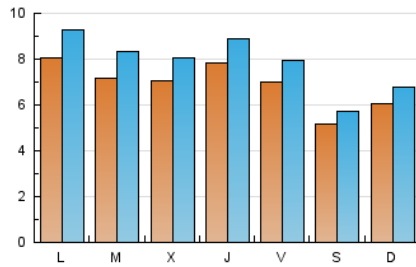

Catalunya Plural
DIARI DE DRETS I INFORMACIÓ CÍVIL

1. Cifras totales y promedios (Nacional)

| MES - AÑO | NAVEGADORES UNICOS | VISITAS | PAGINAS |
|---------------------------------|--------------------|------------|------------|
| Noviembre - 2024 | 17.940 | 23.526 | 28.707 |
| PROMEDIO DIARIO | 684 | 779 | 957 |
| PROMEDIO LUNES-VIERNES | 739 | 847 | 1.044 |
| PROMEDIO SABADO-DOMINGO | 554 | 621 | 755 |
| PAGINAS / VISITAS | 1,23 | | |
| DURACION MEDIA VISITAS | 0:02:48 | | |
| TIEMPO INTERACCIÓN MEDIO | 0:01:17 | | |

2. Secciones (Nacional)

| | PAGINAS | % |
|--------------|---------|---------|
| HOME | 1.970 | 6.86 % |
| RESTO | 26.737 | 93.14 % |

3. Por día del mes (Nacional)

| Día | N. únicos | Visitas | Páginas | Día | N. únicos | Visitas | Páginas | Día | N. únicos | Visitas | Páginas |
|-----------|-----------|---------|---------|-----------|-----------|---------|---------|-----------|-----------|---------|---------|
| 1 | 482 | 557 | 650 | 11 | 949 | 1.091 | 1.298 | 21 | 750 | 848 | 1.071 |
| 2 | 551 | 631 | 833 | 12 | 801 | 919 | 1.087 | 22 | 644 | 736 | 881 |
| 3 | 634 | 716 | 920 | 13 | 773 | 862 | 1.018 | 23 | 559 | 629 | 709 |
| 4 | 803 | 937 | 1.226 | 14 | 695 | 789 | 1.037 | 24 | 593 | 668 | 824 |
| 5 | 667 | 783 | 971 | 15 | 1.042 | 1.158 | 1.409 | 25 | 808 | 947 | 1.222 |
| 6 | 707 | 797 | 957 | 16 | 501 | 547 | 630 | 26 | 677 | 793 | 1.004 |
| 7 | 900 | 1.039 | 1.224 | 17 | 592 | 665 | 832 | 27 | 709 | 834 | 1.098 |
| 8 | 712 | 806 | 949 | 18 | 652 | 745 | 967 | 28 | 780 | 885 | 1.051 |
| 9 | 498 | 535 | 630 | 19 | 719 | 835 | 1.006 | 29 | 609 | 704 | 891 |
| 10 | 597 | 666 | 770 | 20 | 642 | 725 | 899 | 30 | 464 | 528 | 643 |

4. Gráficas (Nacional)

4.1 Por día de la semana (promedio)

N. únicos / Visitas (x 100)

Páginas (x 100)

4.2 Por franja horaria (promedio)

Visitas_ (x 1000)

Páginas (x 1000)

4.3 Por meses