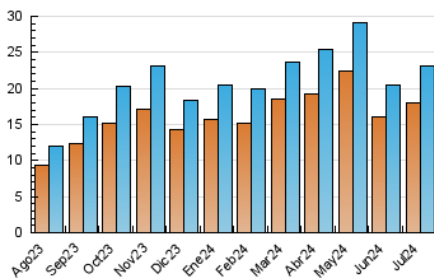

2. Secciones (Nacional)

	PAGINAS	%
HOME	1.894	6.72 %
RESTO	26.309	93.28 %

3. Por día del mes (Nacional)

Día	N. únicos	Visitas	Páginas	Día	N. únicos	Visitas	Páginas	Día	N. únicos	Visitas	Páginas
1	549	639	868	11	500	571	668	21	1.841	2.001	2.193
2	545	641	861	12	457	500	656	22	885	1.024	1.203
3	935	1.067	1.358	13	312	358	440	23	600	701	880
4	1.013	1.211	1.536	14	299	327	403	24	713	806	1.028
5	994	1.110	1.277	15	416	474	602	25	638	709	821
6	433	479	556	16	558	627	729	26	1.118	1.227	1.375
7	436	475	582	17	538	612	754	27	393	433	476
8	621	718	945	18	607	715	939	28	402	451	547
9	488	569	730	19	583	680	878	29	593	661	802
10	571	662	853	20	1.359	1.498	1.687	30	577	683	907
								31	431	493	649

4. Gráficas (Nacional)

4.1 Por día de la semana (promedio)

N. únicos / Visitas (x 100)

Páginas (x 100)

4.2 Por franja horaria (promedio)

Visitas_ (x 1000)

Páginas (x 1000)

4.3 Por meses

N. únicos / Visitas (x 1000)

Páginas (x 1000)

5. Observaciones

Este Medio Electrónico de Comunicación ha sido medido por la herramienta Google Analytics de Google (GA4)

6. Definiciones básicas (Para más información ver Normas Técnicas para el Control de los Medios Electrónicos de Comunicación)

Visita:

Una secuencia ininterrumpida de páginas servidas a un usuario válido. Si dicho usuario no realiza peticiones de páginas en un periodo de tiempo (30 min) la siguiente petición constituirá el inicio de una nueva visita.