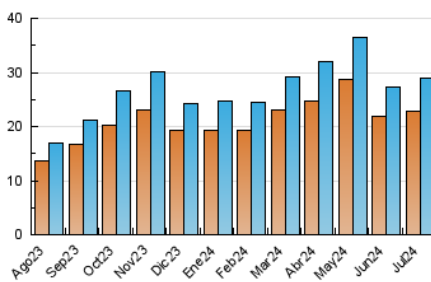

4.3 Por meses

N. únicos / Visitas (x 1000)