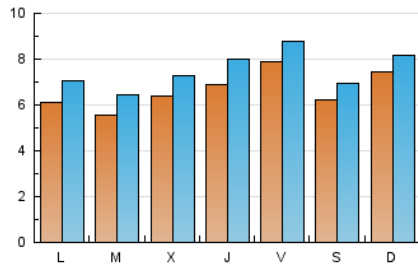

Catalunya Plural
DIARI DE DRETS I PERIODISMAT CATALÀ

1. Cifras totales y promedios (Nacional)

MES - AÑO	NAVEGADORES UNICOS	VISITAS	PAGINAS
Julio - 2024	17.996	23.122	28.203
PROMEDIO DIARIO	658	746	910
PROMEDIO LUNES-VIERNES	649	743	927
PROMEDIO SABADO-DOMINGO	684	753	861
PAGINAS / VISITAS	1,22		
DURACION MEDIA VISITAS	0:03:09		
TIEMPO INTERACCIÓN MEDIO	0:01:59		

2. Secciones (Nacional)

	PAGINAS	%
HOME	1.894	6.72 %
RESTO	26.309	93.28 %

3. Por día del mes (Nacional)

Día	N. únicos	Visitas	Páginas	Día	N. únicos	Visitas	Páginas	Día	N. únicos	Visitas	Páginas
1	549	639	868	11	500	571	668	21	1.841	2.001	2.193
2	545	641	861	12	457	500	656	22	885	1.024	1.203
3	935	1.067	1.358	13	312	358	440	23	600	701	880
4	1.013	1.211	1.536	14	299	327	403	24	713	806	1.028
5	994	1.110	1.277	15	416	474	602	25	638	709	821
6	433	479	556	16	558	627	729	26	1.118	1.227	1.375
7	436	475	582	17	538	612	754	27	393	433	476
8	621	718	945	18	607	715	939	28	402	451	547
9	488	569	730	19	583	680	878	29	593	661	802
10	571	662	853	20	1.359	1.498	1.687	30	577	683	907
								31	431	493	649

4. Gráficas (Nacional)

4.1 Por día de la semana (promedio)

N. únicos / Visitas (x 100)

Páginas (x 100)

4.2 Por franja horaria (promedio)

Visitas_ (x 1000)

Páginas (x 1000)

4.3 Por meses