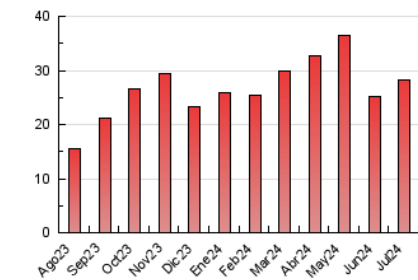

2. Secciones (Nacional)

	PAGINAS	%
HOME	1.894	6.72 %
RESTO	26.309	93.28 %

3. Por día del mes (Nacional)

Día	N. únicos	Visitas	Páginas	Día	N. únicos	Visitas	Páginas	Día	N. únicos	Visitas	Páginas
1	549	639	868	11	500	571	668	21	1.841	2.001	2.193
2	545	641	861	12	457	500	656	22	885	1.024	1.203
3	935	1.067	1.358	13	312	358	440	23	600	701	880
4	1.013	1.211	1.536	14	299	327	403	24	713	806	1.028
5	994	1.110	1.277	15	416	474	602	25	638	709	821
6	433	479	556	16	558	627	729	26	1.118	1.227	1.375
7	436	475	582	17	538	612	754	27	393	433	476
8	621	718	945	18	607	715	939	28	402	451	547
9	488	569	730	19	583	680	878	29	593	661	802
10	571	662	853	20	1.359	1.498	1.687	30	577	683	907
								31	431	493	649

4. Gráficas (Nacional)

4.1 Por día de la semana (promedio)

N. únicos / Visitas (x 100)

Páginas (x 100)

4.2 Por franja horaria (promedio)

Visitas_ (x 1000)

Páginas (x 1000)

4.3 Por meses

N. únicos / Visitas (x 1000)

Páginas (x 1000)

5. Observaciones

Este Medio Electrónico de Comunicación ha sido medido por la herramienta Google Analytics de Google (GA4)

6. Definiciones básicas (Para más información ver Normas Técnicas para el Control de los Medios Electrónicos de Comunicación)

Visita:

Una secuencia ininterrumpida de páginas servidas a un usuario válido. Si dicho usuario no realiza peticiones de páginas en un periodo de tiempo (30 min) la siguiente petición constituirá el inicio de una nueva visita.