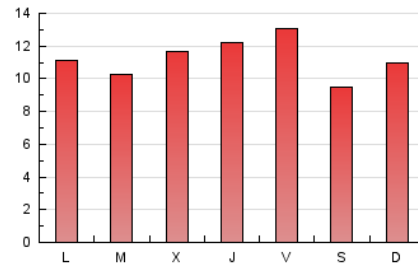

Catalunya Plural
DIARI DE DRETS I PROMOCIONS CÍVICS

1. Cifras totales y promedios (Nacional e Internacional)

MES - AÑO	NAVEGADORES UNICOS	VISITAS	PAGINAS
Julio - 2024	22.807	28.959	34.778
PROMEDIO DIARIO	828	934	1.122
PROMEDIO LUNES-VIERNES	830	945	1.156
PROMEDIO SABADO-DOMINGO	824	903	1.024
PAGINAS / VISITAS	1,20		
DURACION MEDIA VISITAS	0:03:01		
TIEMPO INTERACCIÓN MEDIO	0:01:48		

2. Secciones (Nacional e Internacional)

	PAGINAS	%
HOME	2.005	5.77 %
RESTO	32.773	94.23 %

3. Por día del mes (Nacional e Internacional)

Día	N. únicos	Visitas	Páginas	Día	N. únicos	Visitas	Páginas	Día	N. únicos	Visitas	Páginas
1	736	846	1.110	11	677	762	871	21	1.988	2.167	2.371
2	707	818	1.045	12	607	666	835	22	1.040	1.205	1.453
3	1.168	1.322	1.624	13	423	475	568	23	750	868	1.058
4	1.239	1.459	1.816	14	433	468	550	24	918	1.036	1.288
5	1.200	1.341	1.540	15	562	633	778	25	791	876	1.014
6	592	659	733	16	740	825	949	26	1.307	1.444	1.747
7	569	617	729	17	721	822	998	27	514	564	626
8	801	923	1.173	18	812	945	1.180	28	549	607	745
9	679	780	960	19	770	884	1.103	29	787	882	1.034
10	739	857	1.061	20	1.520	1.669	1.873	30	741	867	1.101
								31	592	672	845

4. Gráficas (Nacional e Internacional)

4.1 Por día de la semana (promedio)

N. únicos / Visitas (x 100)

Páginas (x 100)

4.2 Por franja horaria (promedio)

Visitas_ (x 1000)

Páginas (x 1000)

4.3 Por meses