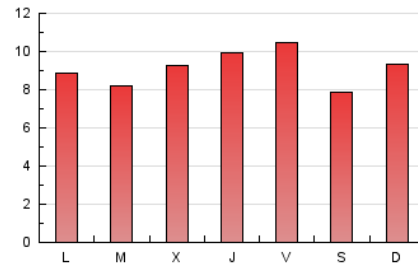

Catalunya Plural
DIARI DE DRETS I PERIODISMAT CATALÀ

1. Cifras totales y promedios (Nacional)

MES - AÑO	NAVEGADORES UNICOS	VISITAS	PAGINAS
Julio - 2024	17.996	23.122	28.203
PROMEDIO DIARIO	658	746	910
PROMEDIO LUNES-VIERNES	649	743	927
PROMEDIO SABADO-DOMINGO	684	753	861
PAGINAS / VISITAS	1,22		
DURACION MEDIA VISITAS	0:03:09		
TIEMPO INTERACCIÓN MEDIO	0:01:59		

2. Secciones (Nacional)

	PAGINAS	%
HOME	1.894	6.72 %
RESTO	26.309	93.28 %

3. Por día del mes (Nacional)

Día	N. únicos	Visitas	Páginas	Día	N. únicos	Visitas	Páginas	Día	N. únicos	Visitas	Páginas
1	549	639	868	11	500	571	668	21	1.841	2.001	2.193
2	545	641	861	12	457	500	656	22	885	1.024	1.203
3	935	1.067	1.358	13	312	358	440	23	600	701	880
4	1.013	1.211	1.536	14	299	327	403	24	713	806	1.028
5	994	1.110	1.277	15	416	474	602	25	638	709	821
6	433	479	556	16	558	627	729	26	1.118	1.227	1.375
7	436	475	582	17	538	612	754	27	393	433	476
8	621	718	945	18	607	715	939	28	402	451	547
9	488	569	730	19	583	680	878	29	593	661	802
10	571	662	853	20	1.359	1.498	1.687	30	577	683	907
								31	431	493	649

4. Gráficas (Nacional)

4.1 Por día de la semana (promedio)

N. únicos / Visitas (x 100)

Páginas (x 100)

4.2 Por franja horaria (promedio)

Visitas_ (x 1000)

Páginas (x 1000)

4.3 Por meses