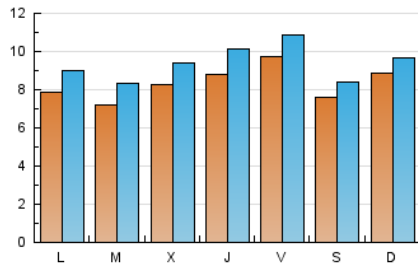

Catalunya Plural
DIARI DE DRETS I PROMOCIONS CÍVICS

1. Cifras totales y promedios (Nacional e Internacional)

MES - AÑO	NAVEGADORES UNICOS	VISITAS	PAGINAS
Julio - 2024	22.807	28.959	34.778
PROMEDIO DIARIO	828	934	1.122
PROMEDIO LUNES-VIERNES	830	945	1.156
PROMEDIO SABADO-DOMINGO	824	903	1.024
PAGINAS / VISITAS	1,20		
DURACION MEDIA VISITAS	0:03:01		
TIEMPO INTERACCIÓN MEDIO	0:01:48		

2. Secciones (Nacional e Internacional)

	PAGINAS	%
HOME	2.005	5.77 %
RESTO	32.773	94.23 %

3. Por día del mes (Nacional e Internacional)

Día	N. únicos	Visitas	Páginas	Día	N. únicos	Visitas	Páginas	Día	N. únicos	Visitas	Páginas
1	736	846	1.110	11	677	762	871	21	1.988	2.167	2.371
2	707	818	1.045	12	607	666	835	22	1.040	1.205	1.453
3	1.168	1.322	1.624	13	423	475	568	23	750	868	1.058
4	1.239	1.459	1.816	14	433	468	550	24	918	1.036	1.288
5	1.200	1.341	1.540	15	562	633	778	25	791	876	1.014
6	592	659	733	16	740	825	949	26	1.307	1.444	1.747
7	569	617	729	17	721	822	998	27	514	564	626
8	801	923	1.173	18	812	945	1.180	28	549	607	745
9	679	780	960	19	770	884	1.103	29	787	882	1.034
10	739	857	1.061	20	1.520	1.669	1.873	30	741	867	1.101
								31	592	672	845

4. Gráficas (Nacional e Internacional)

4.1 Por día de la semana (promedio)

N. únicos / Visitas (x 100)

Páginas (x 100)

4.2 Por franja horaria (promedio)

Visitas_ (x 1000)

Páginas (x 1000)

4.3 Por meses