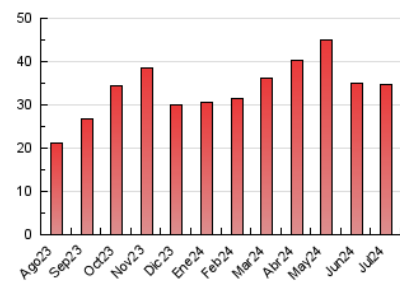

Páginas (x 1000)