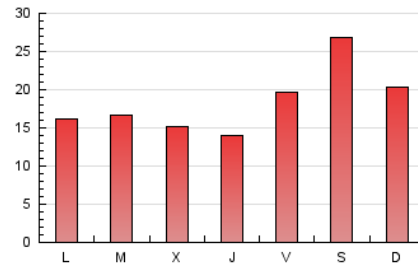

1. Cifras totales y promedios (Nacional e Internacional)

| MES - AÑO | NAVEGADORES UNICOS | VISITAS | PAGINAS |
|--------------------------------|--------------------|--------------|--------------|
| Enero - 2020 | 41.495 | 46.129 | 56.522 |
| PROMEDIO DIARIO | 1.419 | 1.488 | 1.823 |
| PROMEDIO LUNES-VIERNES | 1.175 | 1.254 | 1.638 |
| PROMEDIO SABADO-DOMINGO | 2.118 | 2.161 | 2.357 |
| PAGINAS / VISITAS | 1,23 | | |
| DURACION MEDIA VISITAS | 0:00:46 | | |
| DURACION MEDIA PAGINAS | 0:03:22 | | |

2. Secciones (Nacional e Internacional)

| | PAGINAS | % |
|--------------|---------|---------|
| HOME | 4.339 | 7.68 % |
| RESTO | 52.183 | 92.32 % |

3. Por día del mes (Nacional e Internacional)

| Día | N. únicos | Visitas | Páginas | Día | N. únicos | Visitas | Páginas | Día | N. únicos | Visitas | Páginas |
|-----|-----------|---------|---------|-----|-----------|---------|---------|-----|-----------|---------|---------|
| 1 | 400 | 425 | 537 | 11 | 7.619 | 7.669 | 8.058 | 21 | 1.086 | 1.190 | 1.693 |
| 2 | 805 | 854 | 1.071 | 12 | 5.186 | 5.273 | 5.537 | 22 | 1.105 | 1.219 | 1.598 |
| 3 | 668 | 711 | 959 | 13 | 2.376 | 2.491 | 3.214 | 23 | 1.023 | 1.118 | 1.590 |
| 4 | 540 | 566 | 715 | 14 | 1.818 | 1.935 | 2.609 | 24 | 915 | 986 | 1.283 |
| 5 | 514 | 530 | 589 | 15 | 1.541 | 1.682 | 2.261 | 25 | 757 | 804 | 1.002 |
| 6 | 490 | 517 | 645 | 16 | 1.279 | 1.345 | 1.650 | 26 | 741 | 781 | 929 |
| 7 | 720 | 788 | 1.045 | 17 | 1.123 | 1.209 | 1.643 | 27 | 850 | 932 | 1.232 |
| 8 | 1.041 | 1.128 | 1.758 | 18 | 784 | 822 | 964 | 28 | 920 | 1.003 | 1.350 |
| 9 | 848 | 918 | 1.411 | 19 | 801 | 846 | 1.062 | 29 | 1.023 | 1.090 | 1.417 |
| 10 | 4.329 | 4.422 | 5.025 | 20 | 1.003 | 1.079 | 1.409 | 30 | 955 | 1.018 | 1.310 |
| | | | | | | | | 31 | 718 | 778 | 956 |

4. Gráficas (Nacional e Internacional)

4.1 Por día de la semana (promedio)

N. únicos / Visitas (x 100)

Páginas (x 100)

4.2 Por franja horaria (promedio)

Visitas (x 1000)

Páginas (x 1000)

4.3 Por meses