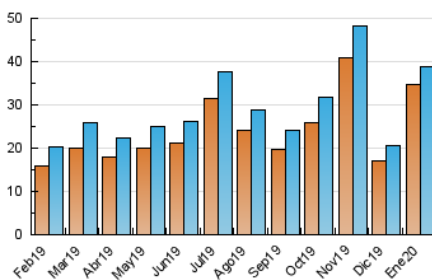

4.3 Por meses

N. únicos / Visitas (x 1000)