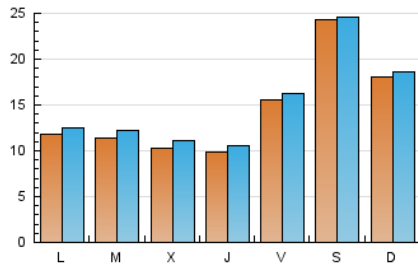

1. Cifras totales y promedios (Nacional e Internacional)

| MES - AÑO | NAVEGADORES UNICOS | VISITAS | PAGINAS |
|--------------------------------|--------------------|--------------|--------------|
| Enero - 2020 | 41.495 | 46.129 | 56.522 |
| PROMEDIO DIARIO | 1.419 | 1.488 | 1.823 |
| PROMEDIO LUNES-VIERNES | 1.175 | 1.254 | 1.638 |
| PROMEDIO SABADO-DOMINGO | 2.118 | 2.161 | 2.357 |
| PAGINAS / VISITAS | 1,23 | | |
| DURACION MEDIA VISITAS | 0:00:46 | | |
| DURACION MEDIA PAGINAS | 0:03:22 | | |

2. Secciones (Nacional e Internacional)

| | PAGINAS | % |
|--------------|---------|---------|
| HOME | 4.339 | 7.68 % |
| RESTO | 52.183 | 92.32 % |

3. Por día del mes (Nacional e Internacional)

| Día | N. únicos | Visitas | Páginas | Día | N. únicos | Visitas | Páginas | Día | N. únicos | Visitas | Páginas |
|-----|-----------|---------|---------|-----|-----------|---------|---------|-----|-----------|---------|---------|
| 1 | 400 | 425 | 537 | 11 | 7.619 | 7.669 | 8.058 | 21 | 1.086 | 1.190 | 1.693 |
| 2 | 805 | 854 | 1.071 | 12 | 5.186 | 5.273 | 5.537 | 22 | 1.105 | 1.219 | 1.598 |
| 3 | 668 | 711 | 959 | 13 | 2.376 | 2.491 | 3.214 | 23 | 1.023 | 1.118 | 1.590 |
| 4 | 540 | 566 | 715 | 14 | 1.818 | 1.935 | 2.609 | 24 | 915 | 986 | 1.283 |
| 5 | 514 | 530 | 589 | 15 | 1.541 | 1.682 | 2.261 | 25 | 757 | 804 | 1.002 |
| 6 | 490 | 517 | 645 | 16 | 1.279 | 1.345 | 1.650 | 26 | 741 | 781 | 929 |
| 7 | 720 | 788 | 1.045 | 17 | 1.123 | 1.209 | 1.643 | 27 | 850 | 932 | 1.232 |
| 8 | 1.041 | 1.128 | 1.758 | 18 | 784 | 822 | 964 | 28 | 920 | 1.003 | 1.350 |
| 9 | 848 | 918 | 1.411 | 19 | 801 | 846 | 1.062 | 29 | 1.023 | 1.090 | 1.417 |
| 10 | 4.329 | 4.422 | 5.025 | 20 | 1.003 | 1.079 | 1.409 | 30 | 955 | 1.018 | 1.310 |
| | | | | | | | | 31 | 718 | 778 | 956 |

4. Gráficas (Nacional e Internacional)

4.1 Por día de la semana (promedio)

N. únicos / Visitas (x 100)

Páginas (x 100)

4.2 Por franja horaria (promedio)

Visitas (x 1000)

Páginas (x 1000)

4.3 Por meses