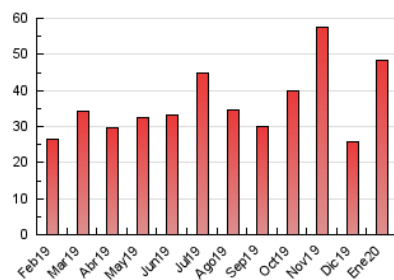

Páginas (x 1000)