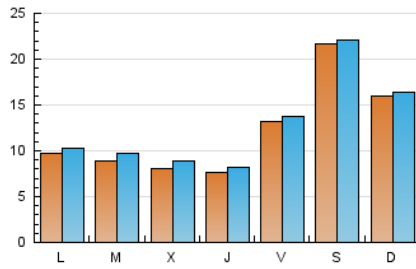

1. Cifras totales y promedios (Nacional)

| MES - AÑO | NAVEGADORES UNICOS | VISITAS | PAGINAS |
|--------------------------------|--------------------|----------------|--------------|
| Enero - 2020 | 34.790 | 38.810 | 48.331 |
| PROMEDIO DIARIO | 1.191 | 1.252 | 1.559 |
| PROMEDIO LUNES-VIERNES | 951 | 1.019 | 1.373 |
| PROMEDIO SABADO-DOMINGO | 1.883 | 1.921 | 2.095 |
| PAGINAS / VISITAS | 1,25 | | |
| DURACION MEDIA VISITAS | | 0:00:49 | |
| DURACION MEDIA PAGINAS | | 0:03:18 | |

2. Secciones (Nacional)

| | PAGINAS | % |
|--------------|---------|---------|
| HOME | 3.934 | 8.14 % |
| RESTO | 44.397 | 91.86 % |

3. Por día del mes (Nacional)

| Día | N. únicos | Visitas | Páginas | Día | N. únicos | Visitas | Páginas | Día | N. únicos | Visitas | Páginas |
|-----|-----------|---------|---------|-----|-----------|---------|---------|-----|-----------|---------|---------|
| 1 | 326 | 346 | 455 | 11 | 7.076 | 7.123 | 7.485 | 21 | 854 | 951 | 1.411 |
| 2 | 666 | 706 | 904 | 12 | 4.814 | 4.896 | 5.137 | 22 | 852 | 951 | 1.302 |
| 3 | 535 | 574 | 803 | 13 | 2.088 | 2.187 | 2.871 | 23 | 784 | 870 | 1.315 |
| 4 | 422 | 443 | 585 | 14 | 1.483 | 1.585 | 2.209 | 24 | 692 | 751 | 1.007 |
| 5 | 377 | 390 | 438 | 15 | 1.253 | 1.382 | 1.921 | 25 | 570 | 609 | 787 |
| 6 | 345 | 368 | 473 | 16 | 1.028 | 1.084 | 1.358 | 26 | 547 | 582 | 705 |
| 7 | 531 | 587 | 805 | 17 | 875 | 951 | 1.332 | 27 | 643 | 712 | 986 |
| 8 | 841 | 917 | 1.526 | 18 | 617 | 650 | 775 | 28 | 678 | 745 | 1.054 |
| 9 | 656 | 722 | 1.193 | 19 | 638 | 678 | 845 | 29 | 762 | 818 | 1.115 |
| 10 | 3.958 | 4.037 | 4.614 | 20 | 798 | 870 | 1.161 | 30 | 699 | 749 | 1.020 |
| | | | | | | | | 31 | 526 | 576 | 739 |

4. Gráficas (Nacional)

4.1 Por día de la semana (promedio)

N. únicos / Visitas (x 100)

Páginas (x 100)

4.2 Por franja horaria (promedio)

Visitas (x 1000)

Páginas (x 1000)

4.3 Por meses