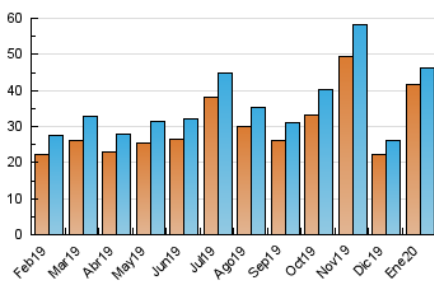

4.3 Por meses

N. únicos / Visitas (x 1000)