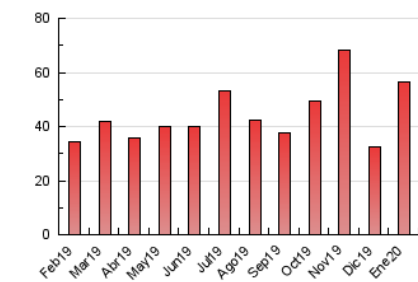

Páginas (x 1000)