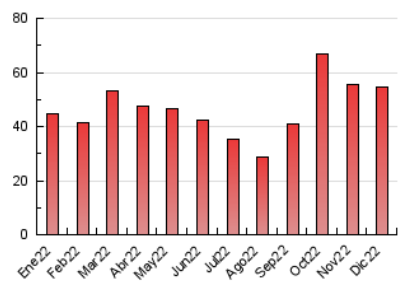

Páginas (x 1000)