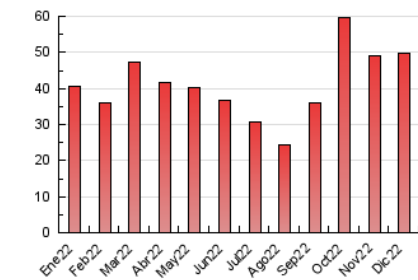

Páginas (x 1000)