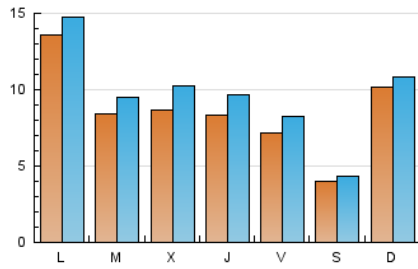

AGRONEGOCIOS

1. Cifras totales y promedios (Nacional)

MES - AÑO	NAVEGADORES UNICOS	VISITAS	PAGINAS
Diciembre - 2022	22.138	29.248	49.653
PROMEDIO DIARIO	843	943	1.602
PROMEDIO LUNES-VIERNES	911	1.034	1.812
PROMEDIO SABADO-DOMINGO	676	723	1.087
PAGINAS / VISITAS	1,70		
DURACION MEDIA VISITAS	0:01:12		
DURACION MEDIA PAGINAS	0:01:43		

2. Secciones (Nacional)

	PAGINAS	%
HOME	3.451	6.95 %
RESTO	46.202	93.05 %

3. Por día del mes (Nacional)

Día	N. únicos	Visitas	Páginas	Día	N. únicos	Visitas	Páginas	Día	N. únicos	Visitas	Páginas
1	846	1.037	2.113	11	447	507	797	21	802	895	1.414
2	617	716	1.348	12	780	935	1.832	22	851	931	1.482
3	324	359	511	13	769	904	1.654	23	710	774	1.310
4	331	371	656	14	844	959	1.737	24	367	399	543
5	622	710	1.600	15	1.097	1.250	2.047	25	2.745	2.870	4.584
6	319	354	598	16	1.101	1.200	1.746	26	3.171	3.285	5.192
7	833	1.137	2.175	17	748	782	1.003	27	1.482	1.615	2.857
8	810	955	1.451	18	554	592	767	28	996	1.111	2.444
9	777	961	1.661	19	863	982	1.647	29	563	641	1.158
10	410	452	631	20	805	928	1.437	30	389	458	970
								31	162	178	288

4. Gráficas (Nacional)

4.1 Por día de la semana (promedio)

N. únicos / Visitas (x 100)

Páginas (x 100)

4.2 Por franja horaria (promedio)

Visitas_ (x 1000)

Páginas (x 1000)

4.3 Por meses