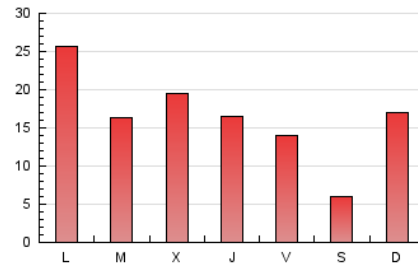

AGRONEGOCIOS

1. Cifras totales y promedios (Nacional)

MES - AÑO	NAVEGADORES UNICOS	VISITAS	PAGINAS
Diciembre - 2022	22.138	29.248	49.653
PROMEDIO DIARIO	843	943	1.602
PROMEDIO LUNES-VIERNES	911	1.034	1.812
PROMEDIO SABADO-DOMINGO	676	723	1.087
PAGINAS / VISITAS	1,70		
DURACION MEDIA VISITAS	0:01:12		
DURACION MEDIA PAGINAS	0:01:43		

2. Secciones (Nacional)

	PAGINAS	%
HOME	3.451	6.95 %
RESTO	46.202	93.05 %

3. Por día del mes (Nacional)

Día	N. únicos	Visitas	Páginas	Día	N. únicos	Visitas	Páginas	Día	N. únicos	Visitas	Páginas
1	846	1.037	2.113	11	447	507	797	21	802	895	1.414
2	617	716	1.348	12	780	935	1.832	22	851	931	1.482
3	324	359	511	13	769	904	1.654	23	710	774	1.310
4	331	371	656	14	844	959	1.737	24	367	399	543
5	622	710	1.600	15	1.097	1.250	2.047	25	2.745	2.870	4.584
6	319	354	598	16	1.101	1.200	1.746	26	3.171	3.285	5.192
7	833	1.137	2.175	17	748	782	1.003	27	1.482	1.615	2.857
8	810	955	1.451	18	554	592	767	28	996	1.111	2.444
9	777	961	1.661	19	863	982	1.647	29	563	641	1.158
10	410	452	631	20	805	928	1.437	30	389	458	970
								31	162	178	288

4. Gráficas (Nacional)

4.1 Por día de la semana (promedio)

N. únicos / Visitas (x 100)

Páginas (x 100)

4.2 Por franja horaria (promedio)

Visitas_ (x 1000)

Páginas (x 1000)

4.3 Por meses