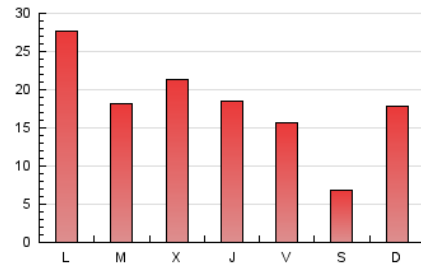

AGRONEGOCIOS

1. Cifras totales y promedios (Nacional e Internacional)

MES - AÑO	NAVEGADORES UNICOS	VISITAS	PAGINAS
Diciembre - 2022	24.409	32.060	54.539
PROMEDIO DIARIO	925	1.034	1.759
PROMEDIO LUNES-VIERNES	1.006	1.139	2.000
PROMEDIO SABADO-DOMINGO	728	777	1.172
PAGINAS / VISITAS	1,70		
DURACION MEDIA VISITAS	0:01:14		
DURACION MEDIA PAGINAS	0:01:45		

2. Secciones (Nacional e Internacional)

	PAGINAS	%
HOME	3.909	7.17 %
RESTO	50.630	92.83 %

3. Por día del mes (Nacional e Internacional)

Día	N. únicos	Visitas	Páginas	Día	N. únicos	Visitas	Páginas	Día	N. únicos	Visitas	Páginas
1	978	1.183	2.406	11	504	565	876	21	907	1.009	1.608
2	702	808	1.520	12	877	1.035	1.999	22	948	1.035	1.668
3	375	415	589	13	861	1.005	1.822	23	784	855	1.427
4	381	424	727	14	925	1.050	1.948	24	389	425	571
5	742	839	1.872	15	1.233	1.400	2.295	25	2.775	2.901	4.635
6	410	456	751	16	1.248	1.358	1.960	26	3.232	3.352	5.296
7	942	1.277	2.440	17	853	889	1.241	27	1.550	1.690	3.006
8	892	1.046	1.567	18	634	677	897	28	1.050	1.175	2.569
9	852	1.049	1.836	19	1.023	1.153	1.911	29	613	706	1.313
10	457	504	696	20	943	1.080	1.714	30	424	502	1.061
								31	181	197	318

4. Gráficas (Nacional e Internacional)

4.1 Por día de la semana (promedio)

N. únicos / Visitas (x 100)

Páginas (x 100)

4.2 Por franja horaria (promedio)

Visitas_ (x 1000)

Páginas (x 1000)

4.3 Por meses