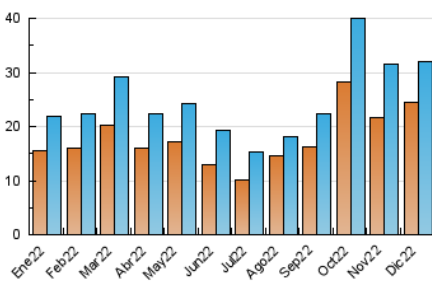

4.3 Por meses

N. únicos / Visitas (x 1000)