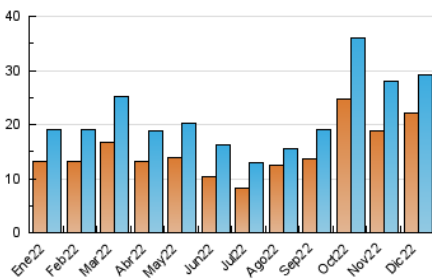

4.3 Por meses

N. únicos / Visitas (x 1000)