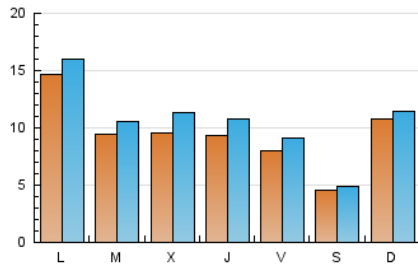

AGRONEGOCIOS

1. Cifras totales y promedios (Nacional e Internacional)

MES - AÑO	NAVEGADORES UNICOS	VISITAS	PAGINAS
Diciembre - 2022	24.409	32.060	54.539
PROMEDIO DIARIO	925	1.034	1.759
PROMEDIO LUNES-VIERNES	1.006	1.139	2.000
PROMEDIO SABADO-DOMINGO	728	777	1.172
PAGINAS / VISITAS	1,70		
DURACION MEDIA VISITAS	0:01:14		
DURACION MEDIA PAGINAS	0:01:45		

2. Secciones (Nacional e Internacional)

	PAGINAS	%
HOME	3.909	7.17 %
RESTO	50.630	92.83 %

3. Por día del mes (Nacional e Internacional)

Día	N. únicos	Visitas	Páginas	Día	N. únicos	Visitas	Páginas	Día	N. únicos	Visitas	Páginas
1	978	1.183	2.406	11	504	565	876	21	907	1.009	1.608
2	702	808	1.520	12	877	1.035	1.999	22	948	1.035	1.668
3	375	415	589	13	861	1.005	1.822	23	784	855	1.427
4	381	424	727	14	925	1.050	1.948	24	389	425	571
5	742	839	1.872	15	1.233	1.400	2.295	25	2.775	2.901	4.635
6	410	456	751	16	1.248	1.358	1.960	26	3.232	3.352	5.296
7	942	1.277	2.440	17	853	889	1.241	27	1.550	1.690	3.006
8	892	1.046	1.567	18	634	677	897	28	1.050	1.175	2.569
9	852	1.049	1.836	19	1.023	1.153	1.911	29	613	706	1.313
10	457	504	696	20	943	1.080	1.714	30	424	502	1.061
								31	181	197	318

4. Gráficas (Nacional e Internacional)

4.1 Por día de la semana (promedio)

N. únicos / Visitas (x 100)

Páginas (x 100)

4.2 Por franja horaria (promedio)

Visitas_ (x 1000)

Páginas (x 1000)

4.3 Por meses