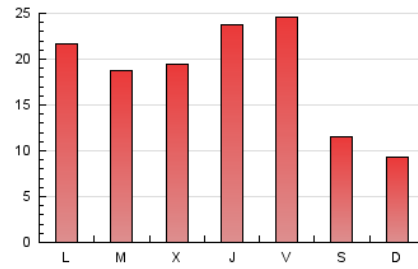

AGRONEGOCIOS

1. Cifras totales y promedios (Nacional e Internacional)

MES - AÑO	NAVEGADORES UNICOS	VISITAS	PAGINAS
Noviembre - 2022	21.612	31.498	55.401
PROMEDIO DIARIO	913	1.050	1.847
PROMEDIO LUNES-VIERNES	988	1.156	2.141
PROMEDIO SABADO-DOMINGO	704	759	1.038
PAGINAS / VISITAS	1,76		
DURACION MEDIA VISITAS	0:01:26		
DURACION MEDIA PAGINAS	0:01:52		

2. Secciones (Nacional e Internacional)

	PAGINAS	%
HOME	4.618	8.34 %
RESTO	50.783	91.66 %

3. Por día del mes (Nacional e Internacional)

Día	N. únicos	Visitas	Páginas	Día	N. únicos	Visitas	Páginas	Día	N. únicos	Visitas	Páginas
1	579	634	1.064	11	1.478	1.616	2.356	21	853	1.057	2.260
2	834	957	1.875	12	1.553	1.656	2.085	22	953	1.117	2.161
3	912	1.015	2.029	13	1.011	1.072	1.369	23	859	1.030	2.167
4	1.063	1.193	2.385	14	1.192	1.327	2.164	24	945	1.132	2.198
5	780	827	1.100	15	1.136	1.291	2.242	25	845	945	1.631
6	739	767	1.035	16	838	1.000	1.854	26	360	401	637
7	1.025	1.146	2.300	17	928	1.322	2.695	27	360	386	608
8	1.010	1.120	2.156	18	1.017	1.625	3.484	28	987	1.102	1.957
9	1.158	1.265	1.961	19	402	467	766	29	820	923	1.722
10	1.462	1.599	2.584	20	428	497	706	30	851	1.009	1.850

4. Gráficas (Nacional e Internacional)

4.1 Por día de la semana (promedio)

N. únicos / Visitas (x 100)

Páginas (x 100)

4.2 Por franja horaria (promedio)

Visitas_ (x 1000)

Páginas (x 1000)

4.3 Por meses