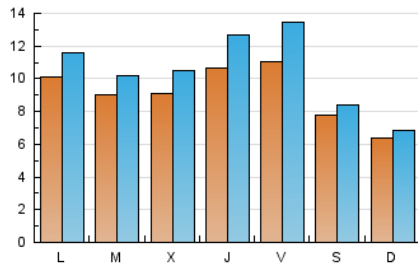

AGRONEGOCIOS

1. Cifras totales y promedios (Nacional e Internacional)

MES - AÑO	NAVEGADORES UNICOS	VISITAS	PAGINAS
Noviembre - 2022	21.612	31.498	55.401
PROMEDIO DIARIO	913	1.050	1.847
PROMEDIO LUNES-VIERNES	988	1.156	2.141
PROMEDIO SABADO-DOMINGO	704	759	1.038
PAGINAS / VISITAS	1,76		
DURACION MEDIA VISITAS	0:01:26		
DURACION MEDIA PAGINAS	0:01:52		

2. Secciones (Nacional e Internacional)

	PAGINAS	%
HOME	4.618	8.34 %
RESTO	50.783	91.66 %

3. Por día del mes (Nacional e Internacional)

Día	N. únicos	Visitas	Páginas	Día	N. únicos	Visitas	Páginas	Día	N. únicos	Visitas	Páginas
1	579	634	1.064	11	1.478	1.616	2.356	21	853	1.057	2.260
2	834	957	1.875	12	1.553	1.656	2.085	22	953	1.117	2.161
3	912	1.015	2.029	13	1.011	1.072	1.369	23	859	1.030	2.167
4	1.063	1.193	2.385	14	1.192	1.327	2.164	24	945	1.132	2.198
5	780	827	1.100	15	1.136	1.291	2.242	25	845	945	1.631
6	739	767	1.035	16	838	1.000	1.854	26	360	401	637
7	1.025	1.146	2.300	17	928	1.322	2.695	27	360	386	608
8	1.010	1.120	2.156	18	1.017	1.625	3.484	28	987	1.102	1.957
9	1.158	1.265	1.961	19	402	467	766	29	820	923	1.722
10	1.462	1.599	2.584	20	428	497	706	30	851	1.009	1.850

4. Gráficas (Nacional e Internacional)

4.1 Por día de la semana (promedio)

N. únicos / Visitas (x 100)

Páginas (x 100)

4.2 Por franja horaria (promedio)

Visitas_ (x 1000)

Páginas (x 1000)

4.3 Por meses