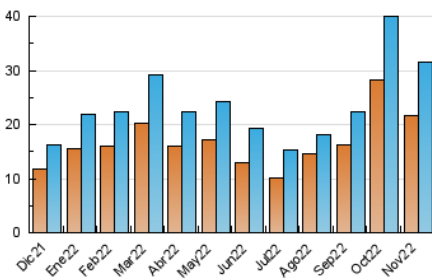

4.3 Por meses

N. únicos / Visitas (x 1000)