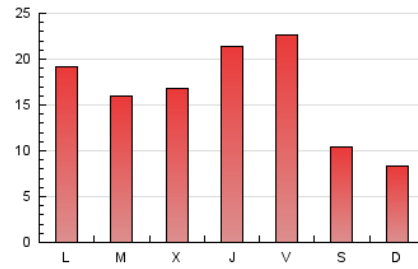

AGRONEGOCIOS

1. Cifras totales y promedios (Nacional)

MES - AÑO	NAVEGADORES UNICOS	VISITAS	PAGINAS
Noviembre - 2022	18.910	28.050	49.139
PROMEDIO DIARIO	811	935	1.638
PROMEDIO LUNES-VIERNES	876	1.027	1.893
PROMEDIO SABADO-DOMINGO	634	682	938
PAGINAS / VISITAS	1,75		
DURACION MEDIA VISITAS	0:01:25		
DURACION MEDIA PAGINAS	0:01:52		

2. Secciones (Nacional)

	PAGINAS	%
HOME	3.958	8.05 %
RESTO	45.181	91.95 %

3. Por día del mes (Nacional)

Día	N. únicos	Visitas	Páginas	Día	N. únicos	Visitas	Páginas	Día	N. únicos	Visitas	Páginas
1	486	533	882	11	1.374	1.504	2.198	21	743	933	2.083
2	714	807	1.514	12	1.487	1.584	1.991	22	841	989	1.881
3	800	889	1.761	13	950	1.003	1.289	23	753	907	1.958
4	930	1.043	2.136	14	1.055	1.169	1.807	24	854	1.026	2.024
5	691	726	964	15	1.007	1.142	1.928	25	749	842	1.443
6	655	683	922	16	717	858	1.536	26	298	330	534
7	905	1.016	2.028	17	822	1.190	2.416	27	292	313	517
8	882	975	1.882	18	910	1.507	3.250	28	878	978	1.750
9	1.043	1.137	1.748	19	336	396	673	29	712	796	1.437
10	1.332	1.454	2.336	20	360	423	610	30	756	897	1.641

4. Gráficas (Nacional)

4.1 Por día de la semana (promedio)

N. únicos / Visitas (x 100)

Páginas (x 100)

4.2 Por franja horaria (promedio)

Visitas_ (x 1000)

Páginas (x 1000)

4.3 Por meses