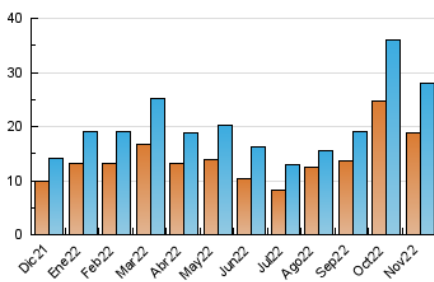

4.3 Por meses

N. únicos / Visitas (x 1000)