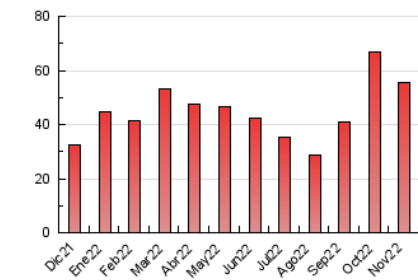

Páginas (x 1000)