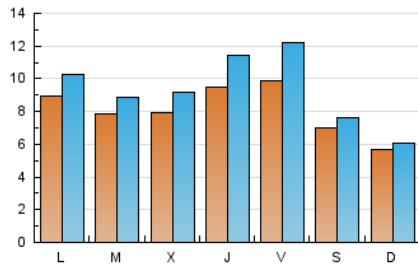

AGRONEGOCIOS

1. Cifras totales y promedios (Nacional)

MES - AÑO	NAVEGADORES UNICOS	VISITAS	PAGINAS
Noviembre - 2022	18.910	28.050	49.139
PROMEDIO DIARIO	811	935	1.638
PROMEDIO LUNES-VIERNES	876	1.027	1.893
PROMEDIO SABADO-DOMINGO	634	682	938
PAGINAS / VISITAS	1,75		
DURACION MEDIA VISITAS	0:01:25		
DURACION MEDIA PAGINAS	0:01:52		

2. Secciones (Nacional)

	PAGINAS	%
HOME	3.958	8.05 %
RESTO	45.181	91.95 %

3. Por día del mes (Nacional)

Día	N. únicos	Visitas	Páginas	Día	N. únicos	Visitas	Páginas	Día	N. únicos	Visitas	Páginas
1	486	533	882	11	1.374	1.504	2.198	21	743	933	2.083
2	714	807	1.514	12	1.487	1.584	1.991	22	841	989	1.881
3	800	889	1.761	13	950	1.003	1.289	23	753	907	1.958
4	930	1.043	2.136	14	1.055	1.169	1.807	24	854	1.026	2.024
5	691	726	964	15	1.007	1.142	1.928	25	749	842	1.443
6	655	683	922	16	717	858	1.536	26	298	330	534
7	905	1.016	2.028	17	822	1.190	2.416	27	292	313	517
8	882	975	1.882	18	910	1.507	3.250	28	878	978	1.750
9	1.043	1.137	1.748	19	336	396	673	29	712	796	1.437
10	1.332	1.454	2.336	20	360	423	610	30	756	897	1.641

4. Gráficas (Nacional)

4.1 Por día de la semana (promedio)

N. únicos / Visitas (x 100)

Páginas (x 100)

4.2 Por franja horaria (promedio)

Visitas_ (x 1000)

Páginas (x 1000)

4.3 Por meses