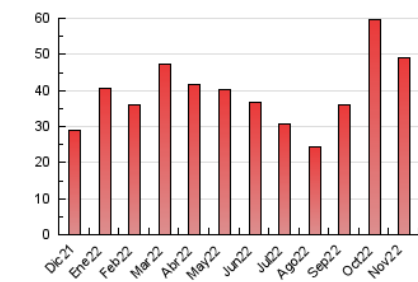

Páginas (x 1000)