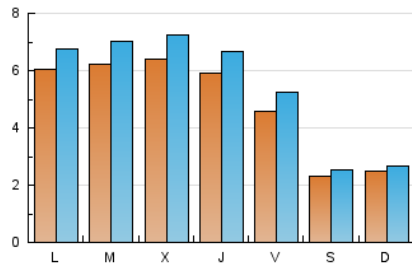

AGRONEGOCIOS

1. Cifras totales y promedios (Nacional)

MES - AÑO	NAVEGADORES UNICOS	VISITAS	PAGINAS
Noviembre - 2021	11.120	16.616	33.017
PROMEDIO DIARIO	494	554	1.101
PROMEDIO LUNES-VIERNES	586	661	1.350
PROMEDIO SABADO-DOMINGO	241	259	414
PAGINAS / VISITAS	1,99		
DURACION MEDIA VISITAS	0:01:43		
DURACION MEDIA PAGINAS	0:01:43		

2. Secciones (Nacional)

	PAGINAS	%
HOME	4.124	12.49 %
RESTO	28.893	87.51 %

3. Por día del mes (Nacional)

Día	N. únicos	Visitas	Páginas	Día	N. únicos	Visitas	Páginas	Día	N. únicos	Visitas	Páginas
1	311	330	568	11	552	617	1.207	21	227	248	333
2	697	790	1.644	12	494	554	1.127	22	656	742	1.461
3	687	798	1.625	13	198	212	315	23	614	690	1.683
4	583	647	1.237	14	274	292	480	24	715	821	2.050
5	458	534	1.047	15	618	687	1.277	25	578	654	1.314
6	260	285	415	16	621	700	1.399	26	453	516	1.059
7	257	264	468	17	540	612	1.217	27	255	277	479
8	712	812	1.543	18	658	750	1.715	28	238	255	404
9	459	491	815	19	430	494	1.113	29	729	806	1.472
10	608	660	1.430	20	218	236	415	30	717	842	1.705

4. Gráficas (Nacional)

4.1 Por día de la semana (promedio)

N. únicos / Visitas (x 100)

Páginas (x 100)

4.2 Por franja horaria (promedio)

Visitas_ (x 1000)

Páginas (x 1000)

4.3 Por meses