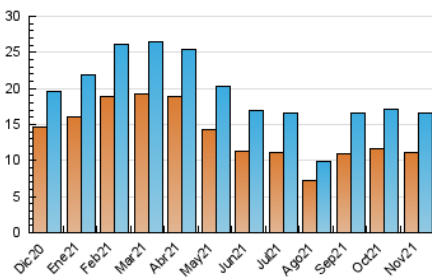

4.3 Por meses

N. únicos / Visitas (x 1000)