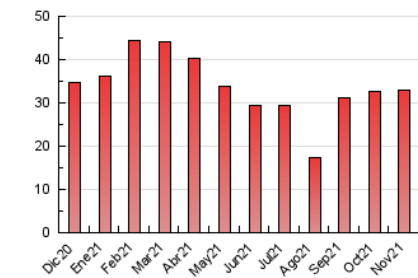

Páginas (x 1000)