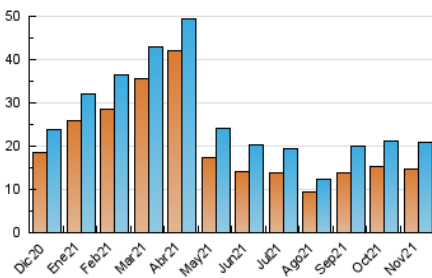

4.3 Por meses

N. únicos / Visitas (x 1000)