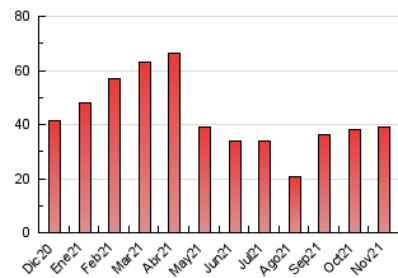

Páginas (x 1000)