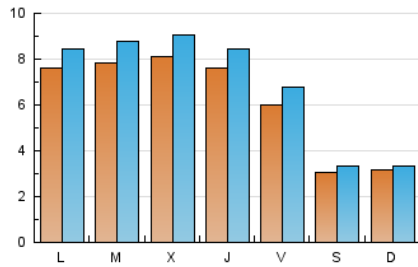

AGRONEGOCIOS

1. Cifras totales y promedios (Nacional e Internacional)

MES - AÑO	NAVEGADORES UNICOS	VISITAS	PAGINAS
Noviembre - 2021	14.828	20.969	39.096
PROMEDIO DIARIO	630	699	1.303
PROMEDIO LUNES-VIERNES	746	832	1.590
PROMEDIO SABADO-DOMINGO	313	334	513
PAGINAS / VISITAS	1,86		
DURACION MEDIA VISITAS	0:01:35		
DURACION MEDIA PAGINAS	0:01:50		

2. Secciones (Nacional e Internacional)

	PAGINAS	%
HOME	4.417	11.30 %
RESTO	34.679	88.70 %

3. Por día del mes (Nacional e Internacional)

Día	N. únicos	Visitas	Páginas	Día	N. únicos	Visitas	Páginas	Día	N. únicos	Visitas	Páginas
1	393	417	680	11	740	814	1.475	21	285	306	411
2	811	914	1.840	12	651	717	1.380	22	810	906	1.700
3	830	948	1.833	13	285	307	439	23	753	842	1.920
4	744	813	1.464	14	361	383	605	24	877	990	2.302
5	619	708	1.291	15	747	827	1.481	25	742	834	1.539
6	352	380	537	16	810	902	1.700	26	559	629	1.227
7	325	338	572	17	695	776	1.455	27	319	343	578
8	969	1.095	1.900	18	821	922	1.971	28	297	316	469
9	718	764	1.147	19	572	651	1.344	29	882	967	1.715
10	839	903	1.761	20	277	297	495	30	830	960	1.865

4. Gráficas (Nacional e Internacional)

4.1 Por día de la semana (promedio)

N. únicos / Visitas (x 100)

Páginas (x 100)

4.2 Por franja horaria (promedio)

Visitas_ (x 1000)

Páginas (x 1000)

4.3 Por meses