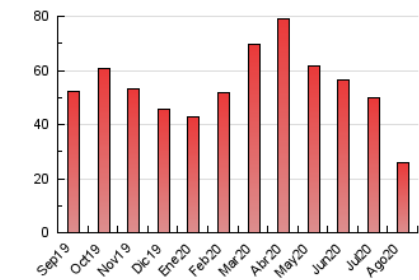

AGRONEGOCIOS

1. Cifras totales y promedios (Nacional)

MES - AÑO	NAVEGADORES UNICOS	VISITAS	PAGINAS
Agosto - 2020	10.777	13.838	26.051
PROMEDIO DIARIO	413	446	840
PROMEDIO LUNES-VIERNES	472	514	1.009
PROMEDIO SABADO-DOMINGO	288	305	487
PAGINAS / VISITAS	1,88		
DURACION MEDIA VISITAS	0:01:50		
DURACION MEDIA PAGINAS	0:02:01		

2. Secciones (Nacional)

	PAGINAS	%
HOME	3.186	12.23 %
RESTO	22.865	87.77 %

3. Por día del mes (Nacional)

Día	N. únicos	Visitas	Páginas	Día	N. únicos	Visitas	Páginas	Día	N. únicos	Visitas	Páginas
1	309	341	676	11	462	488	845	21	363	390	614
2	284	306	521	12	480	515	770	22	248	258	349
3	818	893	1.746	13	354	390	799	23	286	307	461
4	609	683	1.257	14	431	446	791	24	436	463	725
5	512	562	1.031	15	307	323	474	25	325	357	1.243
6	478	530	1.175	16	313	326	443	26	446	493	1.549
7	392	434	738	17	491	527	920	27	496	544	1.089
8	246	267	394	18	453	485	1.058	28	536	589	1.271
9	285	298	588	19	475	511	774	29	289	303	451
10	475	495	773	20	388	421	750	30	315	324	513
								31	495	569	1.263

4. Gráficas (Nacional)

4.1 Por día de la semana (promedio)

N. únicos / Visitas (x 100)

Páginas (x 100)

4.2 Por franja horaria (promedio)

Visitas (x 1000)

Páginas (x 1000)

4.3 Por meses

N. únicos / Visitas (x 1000)

Páginas (x 1000)

5. Observaciones

Este Medio Electrónico de Comunicación ha sido medido por la herramienta Google Analytics de Google

6. Definiciones básicas (Para más información ver Normas Técnicas para el Control de los Medios Electrónicos de Comunicación)