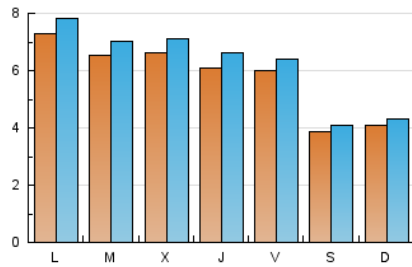

AGRONEGOCIOS

1. Cifras totales y promedios (Nacional e Internacional)

MES - AÑO	NAVEGADORES UNICOS	VISITAS	PAGINAS
Agosto - 2020	15.254	18.983	32.662
PROMEDIO DIARIO	573	612	1.054
PROMEDIO LUNES-VIERNES	656	704	1.256
PROMEDIO SABADO-DOMINGO	399	420	628
PAGINAS / VISITAS	1,72		
DURACION MEDIA VISITAS	0:01:37		
DURACION MEDIA PAGINAS	0:02:12		

2. Secciones (Nacional e Internacional)

	PAGINAS	%
HOME	3.460	10.59 %
RESTO	29.202	89.41 %

3. Por día del mes (Nacional e Internacional)

Día	N. únicos	Visitas	Páginas	Día	N. únicos	Visitas	Páginas	Día	N. únicos	Visitas	Páginas
1	401	429	789	11	717	754	1.218	21	522	552	821
2	374	396	634	12	650	694	982	22	352	366	475
3	1.017	1.097	2.049	13	517	562	1.011	23	394	421	599
4	773	856	1.518	14	594	614	987	24	633	660	970
5	697	756	1.270	15	415	434	620	25	492	534	1.483
6	646	706	1.405	16	407	423	561	26	642	704	1.823
7	558	599	959	17	655	695	1.170	27	694	752	1.354
8	343	371	527	18	634	666	1.302	28	734	796	1.528
9	401	422	736	19	655	694	997	29	425	444	627
10	638	670	972	20	588	627	1.022	30	473	489	712
								31	714	800	1.541

4. Gráficas (Nacional e Internacional)

4.1 Por día de la semana (promedio)

N. únicos / Visitas (x 100)

Páginas (x 100)

4.2 Por franja horaria (promedio)

Visitas (x 1000)

Páginas (x 1000)

4.3 Por meses