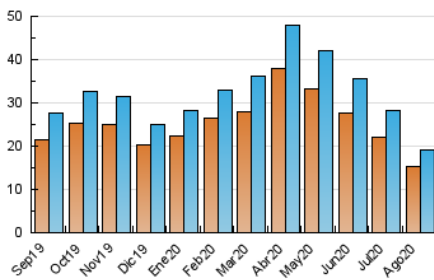

4.3 Por meses

N. únicos / Visitas (x 1000)