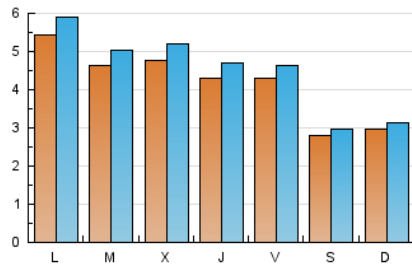

AGRONEGOCIOS

1. Cifras totales y promedios (Nacional)

MES - AÑO	NAVEGADORES UNICOS	VISITAS	PAGINAS
Agosto - 2020	10.777	13.838	26.051
PROMEDIO DIARIO	413	446	840
PROMEDIO LUNES-VIERNES	472	514	1.009
PROMEDIO SABADO-DOMINGO	288	305	487
PAGINAS / VISITAS	1,88		
DURACION MEDIA VISITAS	0:01:50		
DURACION MEDIA PAGINAS	0:02:01		

2. Secciones (Nacional)

	PAGINAS	%
HOME	3.186	12.23 %
RESTO	22.865	87.77 %

3. Por día del mes (Nacional)

Día	N. únicos	Visitas	Páginas	Día	N. únicos	Visitas	Páginas	Día	N. únicos	Visitas	Páginas
1	309	341	676	11	462	488	845	21	363	390	614
2	284	306	521	12	480	515	770	22	248	258	349
3	818	893	1.746	13	354	390	799	23	286	307	461
4	609	683	1.257	14	431	446	791	24	436	463	725
5	512	562	1.031	15	307	323	474	25	325	357	1.243
6	478	530	1.175	16	313	326	443	26	446	493	1.549
7	392	434	738	17	491	527	920	27	496	544	1.089
8	246	267	394	18	453	485	1.058	28	536	589	1.271
9	285	298	588	19	475	511	774	29	289	303	451
10	475	495	773	20	388	421	750	30	315	324	513
								31	495	569	1.263

4. Gráficas (Nacional)

4.1 Por día de la semana (promedio)

N. únicos / Visitas (x 100)

Páginas (x 100)

4.2 Por franja horaria (promedio)

Visitas (x 1000)

Páginas (x 1000)

4.3 Por meses