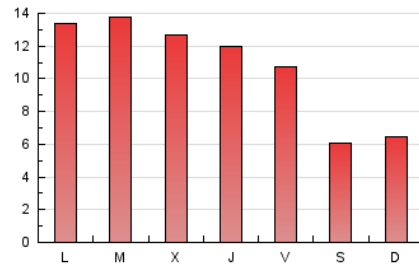

AGRONEGOCIOS

1. Cifras totales y promedios (Nacional e Internacional)

MES - AÑO	NAVEGADORES UNICOS	VISITAS	PAGINAS
Agosto - 2020	15.254	18.983	32.662
PROMEDIO DIARIO	573	612	1.054
PROMEDIO LUNES-VIERNES	656	704	1.256
PROMEDIO SABADO-DOMINGO	399	420	628
PAGINAS / VISITAS	1,72		
DURACION MEDIA VISITAS	0:01:37		
DURACION MEDIA PAGINAS	0:02:12		

2. Secciones (Nacional e Internacional)

	PAGINAS	%
HOME	3.460	10.59 %
RESTO	29.202	89.41 %

3. Por día del mes (Nacional e Internacional)

Día	N. únicos	Visitas	Páginas	Día	N. únicos	Visitas	Páginas	Día	N. únicos	Visitas	Páginas
1	401	429	789	11	717	754	1.218	21	522	552	821
2	374	396	634	12	650	694	982	22	352	366	475
3	1.017	1.097	2.049	13	517	562	1.011	23	394	421	599
4	773	856	1.518	14	594	614	987	24	633	660	970
5	697	756	1.270	15	415	434	620	25	492	534	1.483
6	646	706	1.405	16	407	423	561	26	642	704	1.823
7	558	599	959	17	655	695	1.170	27	694	752	1.354
8	343	371	527	18	634	666	1.302	28	734	796	1.528
9	401	422	736	19	655	694	997	29	425	444	627
10	638	670	972	20	588	627	1.022	30	473	489	712
								31	714	800	1.541

4. Gráficas (Nacional e Internacional)

4.1 Por día de la semana (promedio)

N. únicos / Visitas (x 100)

Páginas (x 100)

4.2 Por franja horaria (promedio)

Visitas (x 1000)

Páginas (x 1000)

4.3 Por meses