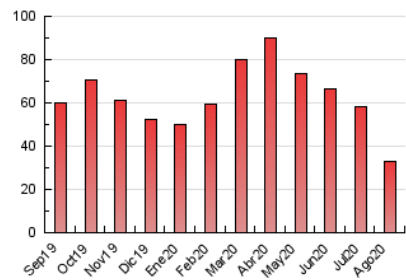

Páginas (x 1000)