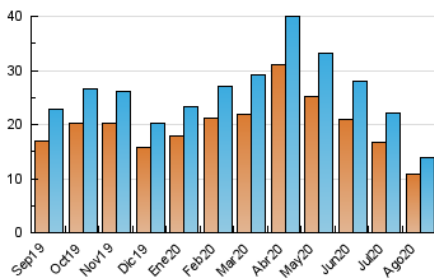

4.3 Por meses

N. únicos / Visitas (x 1000)