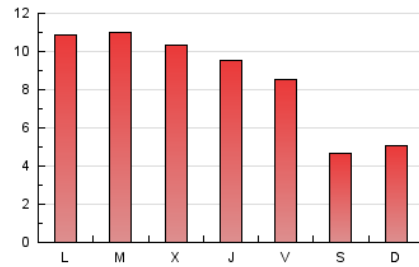

AGRONEGOCIOS

1. Cifras totales y promedios (Nacional)

MES - AÑO	NAVEGADORES UNICOS	VISITAS	PAGINAS
Agosto - 2020	10.777	13.838	26.051
PROMEDIO DIARIO	413	446	840
PROMEDIO LUNES-VIERNES	472	514	1.009
PROMEDIO SABADO-DOMINGO	288	305	487
PAGINAS / VISITAS	1,88		
DURACION MEDIA VISITAS	0:01:50		
DURACION MEDIA PAGINAS	0:02:01		

2. Secciones (Nacional)

	PAGINAS	%
HOME	3.186	12.23 %
RESTO	22.865	87.77 %

3. Por día del mes (Nacional)

Día	N. únicos	Visitas	Páginas	Día	N. únicos	Visitas	Páginas	Día	N. únicos	Visitas	Páginas
1	309	341	676	11	462	488	845	21	363	390	614
2	284	306	521	12	480	515	770	22	248	258	349
3	818	893	1.746	13	354	390	799	23	286	307	461
4	609	683	1.257	14	431	446	791	24	436	463	725
5	512	562	1.031	15	307	323	474	25	325	357	1.243
6	478	530	1.175	16	313	326	443	26	446	493	1.549
7	392	434	738	17	491	527	920	27	496	544	1.089
8	246	267	394	18	453	485	1.058	28	536	589	1.271
9	285	298	588	19	475	511	774	29	289	303	451
10	475	495	773	20	388	421	750	30	315	324	513
								31	495	569	1.263

4. Gráficas (Nacional)

4.1 Por día de la semana (promedio)

N. únicos / Visitas (x 100)

Páginas (x 100)

4.2 Por franja horaria (promedio)

Visitas (x 1000)

Páginas (x 1000)

4.3 Por meses