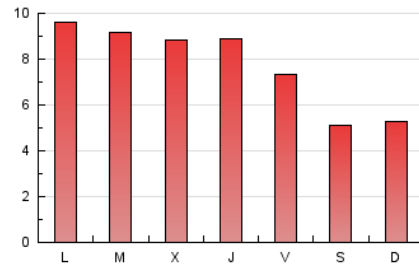

AGRONEGOCIOS

1. Cifras totales y promedios (Nacional)

MES - AÑO	NAVEGADORES UNICOS	VISITAS	PAGINAS
Agosto - 2019	11.427	14.767	23.833
PROMEDIO DIARIO	447	476	769
PROMEDIO LUNES-VIERNES	498	532	871
PROMEDIO SABADO-DOMINGO	324	340	519
PAGINAS / VISITAS	1,61		
DURACION MEDIA VISITAS	0:01:33		
DURACION MEDIA PAGINAS	0:02:26		

2. Secciones (Nacional)

	PAGINAS	%
HOME	2.405	10.09 %
RESTO	21.428	89.91 %

3. Por día del mes (Nacional)

Día	N. únicos	Visitas	Páginas	Día	N. únicos	Visitas	Páginas	Día	N. únicos	Visitas	Páginas
1	652	689	1.120	11	341	361	464	21	493	528	801
2	559	593	994	12	495	518	744	22	520	552	967
3	325	341	558	13	495	538	1.005	23	417	455	705
4	412	430	652	14	452	483	693	24	278	292	438
5	617	642	997	15	292	306	437	25	296	308	517
6	526	559	947	16	323	340	505	26	561	611	1.121
7	532	573	1.003	17	289	305	495	27	578	610	918
8	517	549	1.037	18	339	351	483	28	548	602	1.039
9	442	477	747	19	499	535	977	29	532	577	876
10	334	342	558	20	467	501	797	30	432	473	729
								31	303	326	509

4. Gráficas (Nacional)

4.1 Por día de la semana (promedio)

N. únicos / Visitas (x 100)

Páginas (x 100)

4.2 Por franja horaria (promedio)

Visitas (x 1000)

Páginas (x 1000)

4.3 Por meses