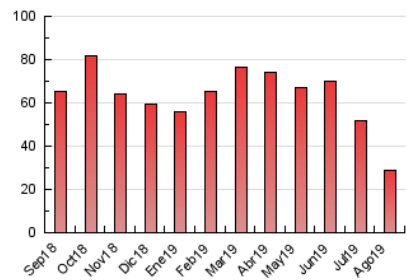

Páginas (x 1000)