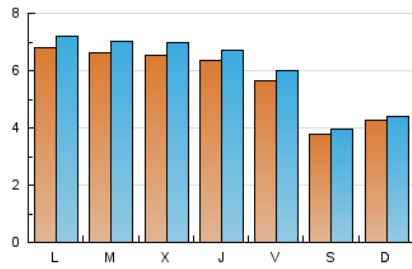

2. Secciones (Nacional e Internacional)

	PAGINAS	%
HOME	2.714	9.33 %
RESTO	26.384	90.67 %

3. Por día del mes (Nacional e Internacional)

Día	N. únicos	Visitas	Páginas	Día	N. únicos	Visitas	Páginas	Día	N. únicos	Visitas	Páginas
1	788	829	1.336	11	436	460	605	21	643	686	1.020
2	687	725	1.163	12	623	651	911	22	671	707	1.158
3	406	424	671	13	645	692	1.242	23	553	594	873
4	480	499	754	14	594	629	1.029	24	341	359	517
5	731	760	1.191	15	404	419	598	25	375	389	629
6	652	690	1.115	16	408	426	611	26	748	806	1.367
7	653	696	1.159	17	365	379	586	27	736	771	1.145
8	649	686	1.221	18	409	420	575	28	718	783	1.277
9	557	597	906	19	623	662	1.139	29	672	722	1.085
10	401	411	638	20	624	657	1.009	30	613	656	956
								31	380	406	612

4. Gráficas (Nacional e Internacional)

4.1 Por día de la semana (promedio)

N. únicos / Visitas (x 100)

Páginas (x 100)

4.2 Por franja horaria (promedio)

Visitas (x 1000)

Páginas (x 1000)

4.3 Por meses