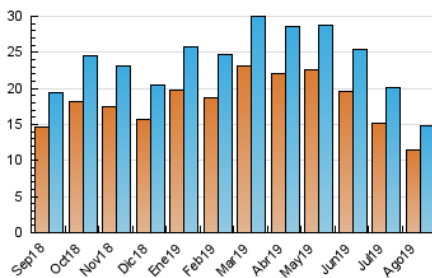

4.3 Por meses

N. únicos / Visitas (x 1000)