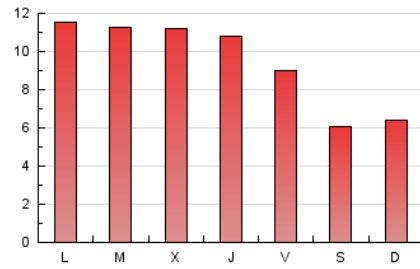

AGRONEGOCIOS

1. Cifras totales y promedios (Nacional e Internacional)

MES - AÑO	NAVEGADORES UNICOS	VISITAS	PAGINAS
Agosto - 2019	15.011	18.591	29.098
PROMEDIO DIARIO	567	600	939
PROMEDIO LUNES-VIERNES	636	675	1.069
PROMEDIO SABADO-DOMINGO	399	416	621
PAGINAS / VISITAS	1,57		
DURACION MEDIA VISITAS	0:01:29		
DURACION MEDIA PAGINAS	0:02:31		

2. Secciones (Nacional e Internacional)

	PAGINAS	%
HOME	2.714	9.33 %
RESTO	26.384	90.67 %

3. Por día del mes (Nacional e Internacional)

Día	N. únicos	Visitas	Páginas	Día	N. únicos	Visitas	Páginas	Día	N. únicos	Visitas	Páginas
1	788	829	1.336	11	436	460	605	21	643	686	1.020
2	687	725	1.163	12	623	651	911	22	671	707	1.158
3	406	424	671	13	645	692	1.242	23	553	594	873
4	480	499	754	14	594	629	1.029	24	341	359	517
5	731	760	1.191	15	404	419	598	25	375	389	629
6	652	690	1.115	16	408	426	611	26	748	806	1.367
7	653	696	1.159	17	365	379	586	27	736	771	1.145
8	649	686	1.221	18	409	420	575	28	718	783	1.277
9	557	597	906	19	623	662	1.139	29	672	722	1.085
10	401	411	638	20	624	657	1.009	30	613	656	956
								31	380	406	612

4. Gráficas (Nacional e Internacional)

4.1 Por día de la semana (promedio)

N. únicos / Visitas (x 100)

Páginas (x 100)

4.2 Por franja horaria (promedio)

Visitas (x 1000)

Páginas (x 1000)

4.3 Por meses