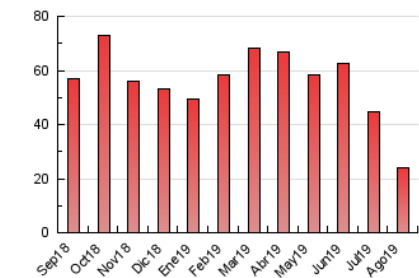

Páginas (x 1000)