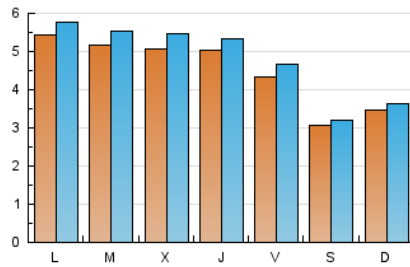

2. Secciones (Nacional)

	PAGINAS	%
HOME	2.405	10.09 %
RESTO	21.428	89.91 %

3. Por día del mes (Nacional)

Día	N. únicos	Visitas	Páginas	Día	N. únicos	Visitas	Páginas	Día	N. únicos	Visitas	Páginas
1	652	689	1.120	11	341	361	464	21	493	528	801
2	559	593	994	12	495	518	744	22	520	552	967
3	325	341	558	13	495	538	1.005	23	417	455	705
4	412	430	652	14	452	483	693	24	278	292	438
5	617	642	997	15	292	306	437	25	296	308	517
6	526	559	947	16	323	340	505	26	561	611	1.121
7	532	573	1.003	17	289	305	495	27	578	610	918
8	517	549	1.037	18	339	351	483	28	548	602	1.039
9	442	477	747	19	499	535	977	29	532	577	876
10	334	342	558	20	467	501	797	30	432	473	729
								31	303	326	509

4. Gráficas (Nacional)

4.1 Por día de la semana (promedio)

N. únicos / Visitas (x 100)

Páginas (x 100)

4.2 Por franja horaria (promedio)

Visitas (x 1000)

Páginas (x 1000)

4.3 Por meses