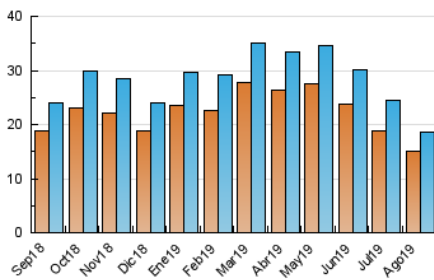

4.3 Por meses

N. únicos / Visitas (x 1000)