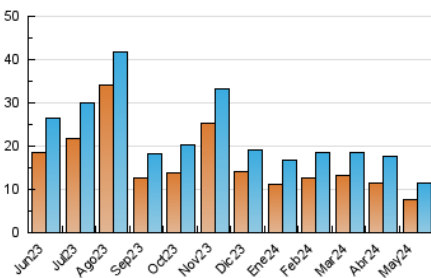

4.3 Por meses

N. únicos / Visitas (x 1000)