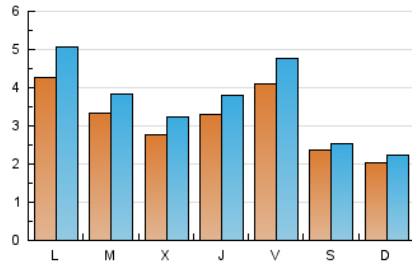

AGRONEGOCIOS

1. Cifras totales y promedios (Nacional e Internacional)

MES - AÑO	NAVEGADORES UNICOS	VISITAS	PAGINAS
Mayo - 2024	7.678	11.368	20.958
PROMEDIO DIARIO	319	367	676
PROMEDIO LUNES-VIERNES	353	411	789
PROMEDIO SABADO-DOMINGO	219	239	351
PAGINAS / VISITAS	1,84		
DURACION MEDIA VISITAS	0:03:10		
TIEMPO INTERACCIÓN MEDIO	0:01:28		

2. Secciones (Nacional e Internacional)

	PAGINAS	%
HOME	2.533	12.09 %
RESTO	18.425	87.91 %

3. Por día del mes (Nacional e Internacional)

Día	N. únicos	Visitas	Páginas	Día	N. únicos	Visitas	Páginas	Día	N. únicos	Visitas	Páginas
1	274	299	505	11	260	284	378	21	634	724	1.199
2	347	419	670	12	208	227	362	22	624	752	1.082
3	321	370	572	13	459	536	807	23	469	562	1.047
4	249	267	398	14	185	207	250	24	458	548	770
5	188	213	332	15	9	10	8	25	262	280	400
6	122	144	208	16	70	3	1.997	26	201	222	289
7	8	10	15	17	283	306	1.239	27	567	689	1.060
8	4	5	3	18	171	182	261	28	508	591	989
9	362	443	850	19	213	233	385	29	467	557	948
10	555	658	1.156	20	557	658	1.059	30	404	466	795
								31	437	503	924

4. Gráficas (Nacional e Internacional)

4.1 Por día de la semana (promedio)

N. únicos / Visitas (x 100)

Páginas (x 100)

4.2 Por franja horaria (promedio)

Visitas_ (x 1000)

Páginas (x 1000)

4.3 Por meses