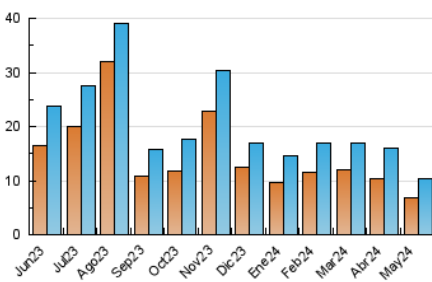

4.3 Por meses

N. únicos / Visitas (x 1000)