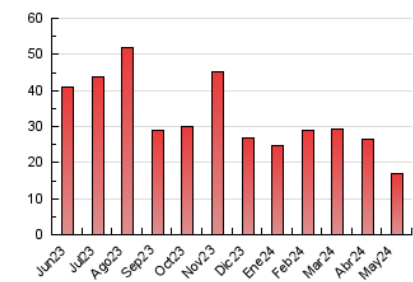

AGRONEGOCIOS

1. Cifras totales y promedios (Nacional)

MES - AÑO	NAVEGADORES UNICOS	VISITAS	PAGINAS
Mayo - 2024	6.780	10.277	16.978
PROMEDIO DIARIO	284	332	548
PROMEDIO LUNES-VIERNES	315	373	628
PROMEDIO SABADO-DOMINGO	194	211	317
PAGINAS / VISITAS	1,65		
DURACION MEDIA VISITAS	0:03:09		
TIEMPO INTERACCIÓN MEDIO	0:01:26		

2. Secciones (Nacional)

	PAGINAS	%
HOME	2.439	14.37 %
RESTO	14.539	85.63 %

3. Por día del mes (Nacional)

Día	N. únicos	Visitas	Páginas	Día	N. únicos	Visitas	Páginas	Día	N. únicos	Visitas	Páginas
1	248	269	475	11	235	258	351	21	581	668	1.087
2	296	357	577	12	186	204	336	22	569	690	1.007
3	283	326	509	13	414	483	748	23	429	520	978
4	216	231	352	14	163	183	225	24	408	492	709
5	169	193	303	15	9	10	8	25	231	246	354
6	107	128	188	16	3	2	32	26	180	200	265
7	8	10	15	17	233	273	637	27	527	643	984
8	4	5	3	18	150	158	230	28	448	526	910
9	340	419	814	19	184	199	342	29	416	503	881
10	520	617	1.095	20	502	598	979	30	362	421	727
								31	383	445	857

4. Gráficas (Nacional)

4.1 Por día de la semana (promedio)

N. únicos / Visitas (x 100)

Páginas (x 100)

4.2 Por franja horaria (promedio)

Visitas_ (x 1000)

Páginas (x 1000)

4.3 Por meses

N. únicos / Visitas (x 1000)

Páginas (x 1000)

5. Observaciones

Este Medio Electrónico de Comunicación ha sido medido por la herramienta Google Analytics de Google (GA4)

6. Definiciones básicas (Para más información ver Normas Técnicas para el Control de los Medios Electrónicos de Comunicación)