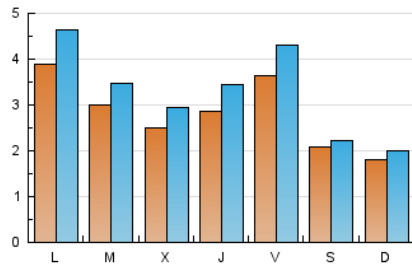

AGRONEGOCIOS

1. Cifras totales y promedios (Nacional)

MES - AÑO	NAVEGADORES UNICOS	VISITAS	PAGINAS
Mayo - 2024	6.780	10.277	16.978
PROMEDIO DIARIO	284	332	548
PROMEDIO LUNES-VIERNES	315	373	628
PROMEDIO SABADO-DOMINGO	194	211	317
PAGINAS / VISITAS	1,65		
DURACION MEDIA VISITAS	0:03:09		
TIEMPO INTERACCIÓN MEDIO	0:01:26		

2. Secciones (Nacional)

	PAGINAS	%
HOME	2.439	14.37 %
RESTO	14.539	85.63 %

3. Por día del mes (Nacional)

Día	N. únicos	Visitas	Páginas	Día	N. únicos	Visitas	Páginas	Día	N. únicos	Visitas	Páginas
1	248	269	475	11	235	258	351	21	581	668	1.087
2	296	357	577	12	186	204	336	22	569	690	1.007
3	283	326	509	13	414	483	748	23	429	520	978
4	216	231	352	14	163	183	225	24	408	492	709
5	169	193	303	15	9	10	8	25	231	246	354
6	107	128	188	16	3	2	32	26	180	200	265
7	8	10	15	17	233	273	637	27	527	643	984
8	4	5	3	18	150	158	230	28	448	526	910
9	340	419	814	19	184	199	342	29	416	503	881
10	520	617	1.095	20	502	598	979	30	362	421	727
								31	383	445	857

4. Gráficas (Nacional)

4.1 Por día de la semana (promedio)

N. únicos / Visitas (x 100)

Páginas (x 100)

4.2 Por franja horaria (promedio)

Visitas_ (x 1000)

Páginas (x 1000)

4.3 Por meses