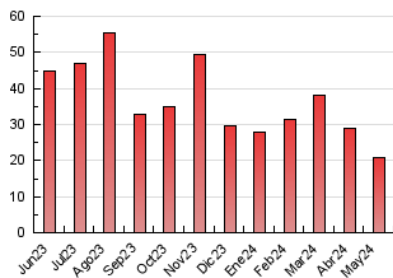

Páginas (x 1000)