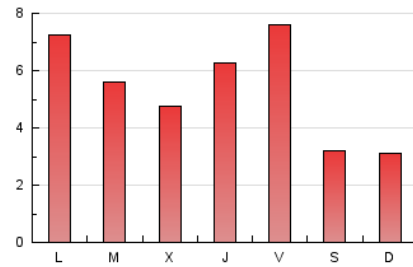

AGRONEGOCIOS

1. Cifras totales y promedios (Nacional)

MES - AÑO	NAVEGADORES UNICOS	VISITAS	PAGINAS
Mayo - 2024	6.780	10.277	16.978
PROMEDIO DIARIO	284	332	548
PROMEDIO LUNES-VIERNES	315	373	628
PROMEDIO SABADO-DOMINGO	194	211	317
PAGINAS / VISITAS	1,65		
DURACION MEDIA VISITAS	0:03:09		
TIEMPO INTERACCIÓN MEDIO	0:01:26		

2. Secciones (Nacional)

	PAGINAS	%
HOME	2.439	14.37 %
RESTO	14.539	85.63 %

3. Por día del mes (Nacional)

Día	N. únicos	Visitas	Páginas	Día	N. únicos	Visitas	Páginas	Día	N. únicos	Visitas	Páginas
1	248	269	475	11	235	258	351	21	581	668	1.087
2	296	357	577	12	186	204	336	22	569	690	1.007
3	283	326	509	13	414	483	748	23	429	520	978
4	216	231	352	14	163	183	225	24	408	492	709
5	169	193	303	15	9	10	8	25	231	246	354
6	107	128	188	16	3	2	32	26	180	200	265
7	8	10	15	17	233	273	637	27	527	643	984
8	4	5	3	18	150	158	230	28	448	526	910
9	340	419	814	19	184	199	342	29	416	503	881
10	520	617	1.095	20	502	598	979	30	362	421	727
								31	383	445	857

4. Gráficas (Nacional)

4.1 Por día de la semana (promedio)

N. únicos / Visitas (x 100)

Páginas (x 100)

4.2 Por franja horaria (promedio)

Visitas_ (x 1000)

Páginas (x 1000)

4.3 Por meses