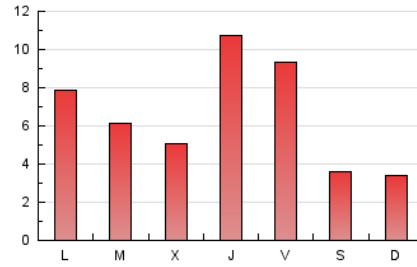

AGRONEGOCIOS

1. Cifras totales y promedios (Nacional e Internacional)

MES - AÑO	NAVEGADORES UNICOS	VISITAS	PAGINAS
Mayo - 2024	7.678	11.368	20.958
PROMEDIO DIARIO	319	367	676
PROMEDIO LUNES-VIERNES	353	411	789
PROMEDIO SABADO-DOMINGO	219	239	351
PAGINAS / VISITAS	1,84		
DURACION MEDIA VISITAS	0:03:10		
TIEMPO INTERACCIÓN MEDIO	0:01:28		

2. Secciones (Nacional e Internacional)

	PAGINAS	%
HOME	2.533	12.09 %
RESTO	18.425	87.91 %

3. Por día del mes (Nacional e Internacional)

Día	N. únicos	Visitas	Páginas	Día	N. únicos	Visitas	Páginas	Día	N. únicos	Visitas	Páginas
1	274	299	505	11	260	284	378	21	634	724	1.199
2	347	419	670	12	208	227	362	22	624	752	1.082
3	321	370	572	13	459	536	807	23	469	562	1.047
4	249	267	398	14	185	207	250	24	458	548	770
5	188	213	332	15	9	10	8	25	262	280	400
6	122	144	208	16	70	3	1.997	26	201	222	289
7	8	10	15	17	283	306	1.239	27	567	689	1.060
8	4	5	3	18	171	182	261	28	508	591	989
9	362	443	850	19	213	233	385	29	467	557	948
10	555	658	1.156	20	557	658	1.059	30	404	466	795
								31	437	503	924

4. Gráficas (Nacional e Internacional)

4.1 Por día de la semana (promedio)

N. únicos / Visitas (x 100)

Páginas (x 100)

4.2 Por franja horaria (promedio)

Visitas_ (x 1000)

Páginas (x 1000)

4.3 Por meses