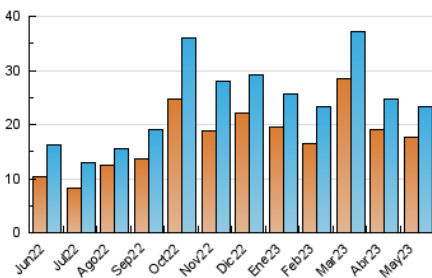

AGRONEGOCIOS

1. Cifras totales y promedios (Nacional)

MES - AÑO	NAVEGADORES UNICOS	VISITAS	PAGINAS
Mayo - 2023	17.618	23.222	40.437
PROMEDIO DIARIO	685	749	1.304
PROMEDIO LUNES-VIERNES	750	827	1.510
PROMEDIO SABADO-DOMINGO	500	524	714
PAGINAS / VISITAS	1,74		
DURACION MEDIA VISITAS	0:01:18		
DURACION MEDIA PAGINAS	0:01:45		

2. Secciones (Nacional)

	PAGINAS	%
HOME	3.917	9.69 %
RESTO	36.520	90.31 %

3. Por día del mes (Nacional)

Día	N. únicos	Visitas	Páginas	Día	N. únicos	Visitas	Páginas	Día	N. únicos	Visitas	Páginas
1	363	395	543	11	902	1.017	1.898	21	274	302	499
2	411	439	684	12	667	735	1.201	22	1.172	1.296	2.452
3	524	594	1.025	13	406	427	617	23	1.170	1.260	2.270
4	629	717	1.532	14	421	440	580	24	1.039	1.149	2.241
5	610	676	1.359	15	537	570	851	25	879	951	1.680
6	235	254	350	16	662	755	1.368	26	1.259	1.328	1.862
7	263	278	400	17	653	724	1.417	27	1.427	1.454	1.712
8	726	831	1.803	18	620	690	1.409	28	715	747	1.035
9	764	839	1.671	19	478	530	1.089	29	885	970	1.832
10	921	1.039	1.836	20	258	288	522	30	744	837	1.464
								31	631	690	1.235

4. Gráficas (Nacional)

4.1 Por día de la semana (promedio)

N. únicos / Visitas (x 100)

Páginas (x 100)

4.2 Por franja horaria (promedio)

Visitas_ (x 1000)

Páginas (x 1000)

4.3 Por meses

N. únicos / Visitas (x 1000)

Páginas (x 1000)

5. Observaciones

Este Medio Electrónico de Comunicación ha sido medido por la herramienta Google Analytics de Google (Universal Analytics)

6. Definiciones básicas (Para más información ver Normas Técnicas para el Control de los Medios Electrónicos de Comunicación)