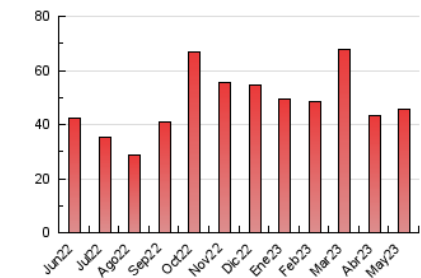

Páginas (x 1000)