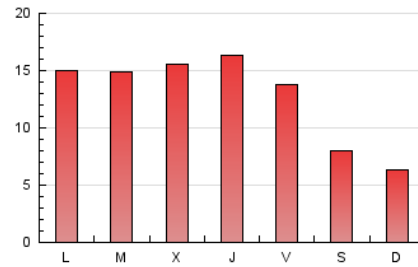

AGRONEGOCIOS

1. Cifras totales y promedios (Nacional)

MES - AÑO	NAVEGADORES UNICOS	VISITAS	PAGINAS
Mayo - 2023	17.618	23.222	40.437
PROMEDIO DIARIO	685	749	1.304
PROMEDIO LUNES-VIERNES	750	827	1.510
PROMEDIO SABADO-DOMINGO	500	524	714
PAGINAS / VISITAS	1,74		
DURACION MEDIA VISITAS	0:01:18		
DURACION MEDIA PAGINAS	0:01:45		

2. Secciones (Nacional)

	PAGINAS	%
HOME	3.917	9.69 %
RESTO	36.520	90.31 %

3. Por día del mes (Nacional)

Día	N. únicos	Visitas	Páginas	Día	N. únicos	Visitas	Páginas	Día	N. únicos	Visitas	Páginas
1	363	395	543	11	902	1.017	1.898	21	274	302	499
2	411	439	684	12	667	735	1.201	22	1.172	1.296	2.452
3	524	594	1.025	13	406	427	617	23	1.170	1.260	2.270
4	629	717	1.532	14	421	440	580	24	1.039	1.149	2.241
5	610	676	1.359	15	537	570	851	25	879	951	1.680
6	235	254	350	16	662	755	1.368	26	1.259	1.328	1.862
7	263	278	400	17	653	724	1.417	27	1.427	1.454	1.712
8	726	831	1.803	18	620	690	1.409	28	715	747	1.035
9	764	839	1.671	19	478	530	1.089	29	885	970	1.832
10	921	1.039	1.836	20	258	288	522	30	744	837	1.464
								31	631	690	1.235

4. Gráficas (Nacional)

4.1 Por día de la semana (promedio)

N. únicos / Visitas (x 100)

Páginas (x 100)

4.2 Por franja horaria (promedio)

Visitas_ (x 1000)

Páginas (x 1000)

4.3 Por meses