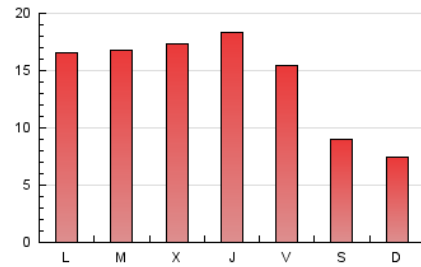

AGRONEGOCIOS

1. Cifras totales y promedios (Nacional e Internacional)

MES - AÑO	NAVEGADORES UNICOS	VISITAS	PAGINAS
Mayo - 2023	20.209	26.448	45.450
PROMEDIO DIARIO	781	853	1.466
PROMEDIO LUNES-VIERNES	853	941	1.690
PROMEDIO SABADO-DOMINGO	572	601	822
PAGINAS / VISITAS	1,72		
DURACION MEDIA VISITAS	0:01:16		
DURACION MEDIA PAGINAS	0:01:45		

2. Secciones (Nacional e Internacional)

	PAGINAS	%
HOME	4.313	9.49 %
RESTO	41.137	90.51 %

3. Por día del mes (Nacional e Internacional)

Día	N. únicos	Visitas	Páginas	Día	N. únicos	Visitas	Páginas	Día	N. únicos	Visitas	Páginas
1	444	485	696	11	1.010	1.139	2.067	21	340	375	638
2	501	536	843	12	781	861	1.383	22	1.270	1.405	2.604
3	621	699	1.155	13	496	520	722	23	1.271	1.379	2.481
4	756	856	1.796	14	529	549	720	24	1.145	1.263	2.399
5	721	795	1.553	15	650	689	990	25	980	1.062	1.838
6	309	334	462	16	770	870	1.558	26	1.336	1.410	1.965
7	328	350	482	17	760	848	1.609	27	1.474	1.501	1.794
8	829	941	1.979	18	721	802	1.609	28	779	815	1.130
9	867	948	1.833	19	576	644	1.288	29	997	1.087	2.034
10	1.034	1.163	2.036	20	324	360	626	30	851	966	1.693
								31	728	796	1.467

4. Gráficas (Nacional e Internacional)

4.1 Por día de la semana (promedio)

N. únicos / Visitas (x 100)

Páginas (x 100)

4.2 Por franja horaria (promedio)

Visitas_ (x 1000)

Páginas (x 1000)

4.3 Por meses