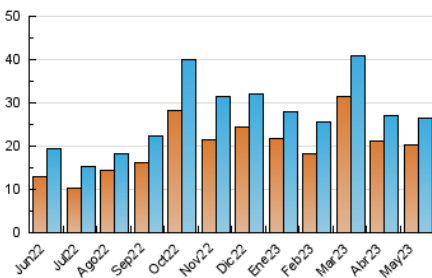

4.3 Por meses

N. únicos / Visitas (x 1000)