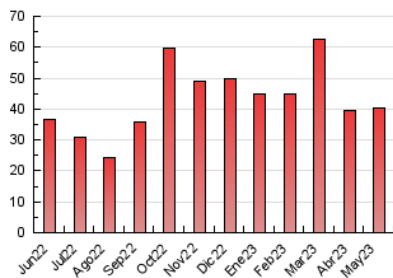

AGRONEGOCIOS

1. Cifras totales y promedios (Nacional)

MES - AÑO	NAVEGADORES UNICOS	VISITAS	PAGINAS
Mayo - 2023	17.618	23.222	40.437
PROMEDIO DIARIO	685	749	1.304
PROMEDIO LUNES-VIERNES	750	827	1.510
PROMEDIO SABADO-DOMINGO	500	524	714
PAGINAS / VISITAS	1,74		
DURACION MEDIA VISITAS	0:01:18		
DURACION MEDIA PAGINAS	0:01:45		

2. Secciones (Nacional)

	PAGINAS	%
HOME	3.917	9.69 %
RESTO	36.520	90.31 %

3. Por día del mes (Nacional)

Día	N. únicos	Visitas	Páginas	Día	N. únicos	Visitas	Páginas	Día	N. únicos	Visitas	Páginas
1	363	395	543	11	902	1.017	1.898	21	274	302	499
2	411	439	684	12	667	735	1.201	22	1.172	1.296	2.452
3	524	594	1.025	13	406	427	617	23	1.170	1.260	2.270
4	629	717	1.532	14	421	440	580	24	1.039	1.149	2.241
5	610	676	1.359	15	537	570	851	25	879	951	1.680
6	235	254	350	16	662	755	1.368	26	1.259	1.328	1.862
7	263	278	400	17	653	724	1.417	27	1.427	1.454	1.712
8	726	831	1.803	18	620	690	1.409	28	715	747	1.035
9	764	839	1.671	19	478	530	1.089	29	885	970	1.832
10	921	1.039	1.836	20	258	288	522	30	744	837	1.464
								31	631	690	1.235

4. Gráficas (Nacional)

4.1 Por día de la semana (promedio)

N. únicos / Visitas (x 100)

Páginas (x 100)

4.2 Por franja horaria (promedio)

Visitas_ (x 1000)

Páginas (x 1000)

4.3 Por meses

N. únicos / Visitas (x 1000)

Páginas (x 1000)

5. Observaciones

Este Medio Electrónico de Comunicación ha sido medido por la herramienta Google Analytics de Google (Universal Analytics)

6. Definiciones básicas (Para más información ver Normas Técnicas para el Control de los Medios Electrónicos de Comunicación)