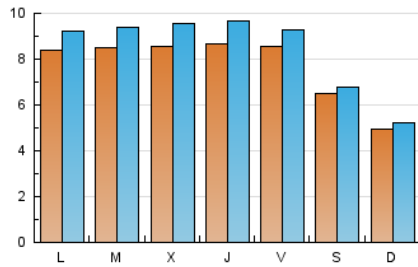

AGRONEGOCIOS

1. Cifras totales y promedios (Nacional e Internacional)

MES - AÑO	NAVEGADORES UNICOS	VISITAS	PAGINAS
Mayo - 2023	20.209	26.448	45.450
PROMEDIO DIARIO	781	853	1.466
PROMEDIO LUNES-VIERNES	853	941	1.690
PROMEDIO SABADO-DOMINGO	572	601	822
PAGINAS / VISITAS	1,72		
DURACION MEDIA VISITAS	0:01:16		
DURACION MEDIA PAGINAS	0:01:45		

2. Secciones (Nacional e Internacional)

	PAGINAS	%
HOME	4.313	9.49 %
RESTO	41.137	90.51 %

3. Por día del mes (Nacional e Internacional)

Día	N. únicos	Visitas	Páginas	Día	N. únicos	Visitas	Páginas	Día	N. únicos	Visitas	Páginas
1	444	485	696	11	1.010	1.139	2.067	21	340	375	638
2	501	536	843	12	781	861	1.383	22	1.270	1.405	2.604
3	621	699	1.155	13	496	520	722	23	1.271	1.379	2.481
4	756	856	1.796	14	529	549	720	24	1.145	1.263	2.399
5	721	795	1.553	15	650	689	990	25	980	1.062	1.838
6	309	334	462	16	770	870	1.558	26	1.336	1.410	1.965
7	328	350	482	17	760	848	1.609	27	1.474	1.501	1.794
8	829	941	1.979	18	721	802	1.609	28	779	815	1.130
9	867	948	1.833	19	576	644	1.288	29	997	1.087	2.034
10	1.034	1.163	2.036	20	324	360	626	30	851	966	1.693
								31	728	796	1.467

4. Gráficas (Nacional e Internacional)

4.1 Por día de la semana (promedio)

N. únicos / Visitas (x 100)

Páginas (x 100)

4.2 Por franja horaria (promedio)

Visitas_ (x 1000)

Páginas (x 1000)

4.3 Por meses