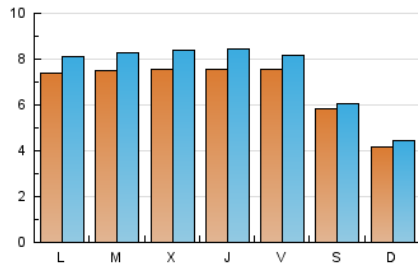

AGRONEGOCIOS

1. Cifras totales y promedios (Nacional)

MES - AÑO	NAVEGADORES UNICOS	VISITAS	PAGINAS
Mayo - 2023	17.618	23.222	40.437
PROMEDIO DIARIO	685	749	1.304
PROMEDIO LUNES-VIERNES	750	827	1.510
PROMEDIO SABADO-DOMINGO	500	524	714
PAGINAS / VISITAS	1,74		
DURACION MEDIA VISITAS	0:01:18		
DURACION MEDIA PAGINAS	0:01:45		

2. Secciones (Nacional)

	PAGINAS	%
HOME	3.917	9.69 %
RESTO	36.520	90.31 %

3. Por día del mes (Nacional)

Día	N. únicos	Visitas	Páginas	Día	N. únicos	Visitas	Páginas	Día	N. únicos	Visitas	Páginas
1	363	395	543	11	902	1.017	1.898	21	274	302	499
2	411	439	684	12	667	735	1.201	22	1.172	1.296	2.452
3	524	594	1.025	13	406	427	617	23	1.170	1.260	2.270
4	629	717	1.532	14	421	440	580	24	1.039	1.149	2.241
5	610	676	1.359	15	537	570	851	25	879	951	1.680
6	235	254	350	16	662	755	1.368	26	1.259	1.328	1.862
7	263	278	400	17	653	724	1.417	27	1.427	1.454	1.712
8	726	831	1.803	18	620	690	1.409	28	715	747	1.035
9	764	839	1.671	19	478	530	1.089	29	885	970	1.832
10	921	1.039	1.836	20	258	288	522	30	744	837	1.464
								31	631	690	1.235

4. Gráficas (Nacional)

4.1 Por día de la semana (promedio)

N. únicos / Visitas (x 100)

Páginas (x 100)

4.2 Por franja horaria (promedio)

Visitas_ (x 1000)

Páginas (x 1000)

4.3 Por meses