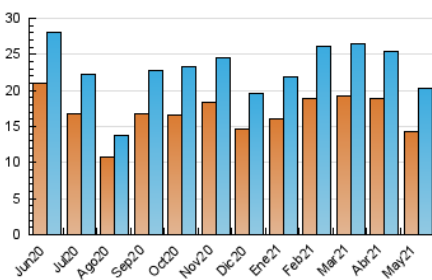

4.3 Por meses

N. únicos / Visitas (x 1000)