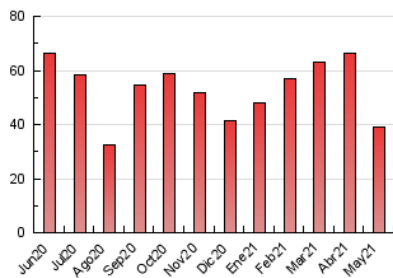

Páginas (x 1000)