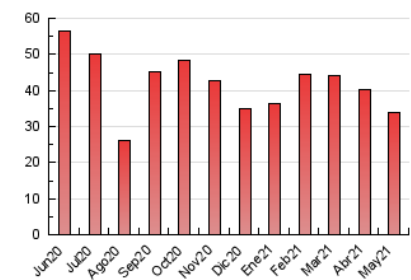

Páginas (x 1000)