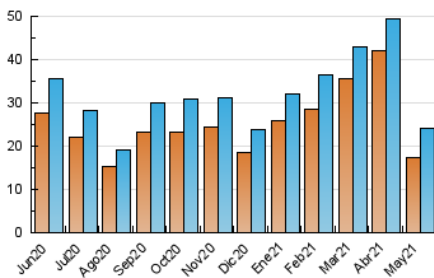

4.3 Por meses

N. únicos / Visitas (x 1000)