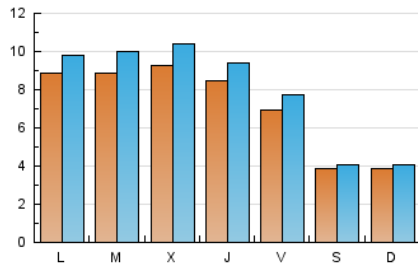

AGRONEGOCIOS

1. Cifras totales y promedios (Nacional e Internacional)

MES - AÑO	NAVEGADORES UNICOS	VISITAS	PAGINAS
Mayo - 2021	17.398	23.998	39.047
PROMEDIO DIARIO	701	774	1.260
PROMEDIO LUNES-VIERNES	851	948	1.583
PROMEDIO SABADO-DOMINGO	387	408	580
PAGINAS / VISITAS	1,63		
DURACION MEDIA VISITAS	0:01:24		
DURACION MEDIA PAGINAS	0:02:14		

2. Secciones (Nacional e Internacional)

	PAGINAS	%
HOME	4.166	10.67 %
RESTO	34.881	89.33 %

3. Por día del mes (Nacional e Internacional)

Día	N. únicos	Visitas	Páginas	Día	N. únicos	Visitas	Páginas	Día	N. únicos	Visitas	Páginas
1	473	490	660	11	811	911	1.498	21	654	722	1.155
2	372	389	522	12	851	925	1.406	22	349	363	470
3	872	925	1.351	13	883	984	1.448	23	395	421	594
4	874	985	1.659	14	638	720	1.081	24	761	852	1.566
5	933	1.047	1.913	15	347	371	512	25	805	878	1.390
6	885	979	1.826	16	391	414	652	26	828	943	1.417
7	878	981	1.572	17	1.102	1.219	1.984	27	750	833	1.262
8	433	464	720	18	1.071	1.229	2.127	28	605	668	1.056
9	455	473	720	19	1.088	1.243	2.566	29	328	351	453
10	908	997	1.696	20	856	959	1.717	30	324	345	500
								31	808	917	1.554

4. Gráficas (Nacional e Internacional)

4.1 Por día de la semana (promedio)

N. únicos / Visitas (x 100)

Páginas (x 100)

4.2 Por franja horaria (promedio)

Visitas (x 1000)

Páginas (x 1000)

4.3 Por meses