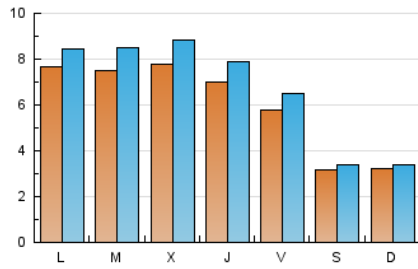

AGRONEGOCIOS

1. Cifras totales y promedios (Nacional)

MES - AÑO	NAVEGADORES UNICOS	VISITAS	PAGINAS
Mayo - 2021	14.235	20.283	33.739
PROMEDIO DIARIO	589	654	1.088
PROMEDIO LUNES-VIERNES	717	805	1.372
PROMEDIO SABADO-DOMINGO	319	338	493
PAGINAS / VISITAS	1,66		
DURACION MEDIA VISITAS	0:01:28		
DURACION MEDIA PAGINAS	0:02:13		

2. Secciones (Nacional)

	PAGINAS	%
HOME	3.869	11.47 %
RESTO	29.870	88.53 %

3. Por día del mes (Nacional)

Día	N. únicos	Visitas	Páginas	Día	N. únicos	Visitas	Páginas	Día	N. únicos	Visitas	Páginas
1	400	415	569	11	690	780	1.317	21	540	603	996
2	310	324	449	12	716	781	1.204	22	276	289	380
3	737	785	1.124	13	738	825	1.226	23	323	345	513
4	713	809	1.383	14	530	603	921	24	653	732	1.367
5	788	892	1.673	15	280	302	429	25	671	738	1.206
6	743	831	1.627	16	307	327	541	26	688	790	1.214
7	749	841	1.370	17	963	1.073	1.782	27	611	687	1.056
8	366	395	631	18	928	1.068	1.891	28	488	546	871
9	393	408	631	19	922	1.064	2.261	29	262	283	367
10	770	847	1.449	20	716	810	1.504	30	273	291	423
								31	701	799	1.364

4. Gráficas (Nacional)

4.1 Por día de la semana (promedio)

N. únicos / Visitas (x 100)

Páginas (x 100)

4.2 Por franja horaria (promedio)

Visitas (x 1000)

Páginas (x 1000)

4.3 Por meses