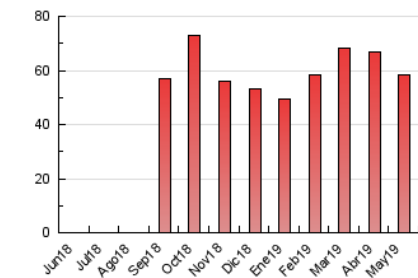

Páginas (x 1000)