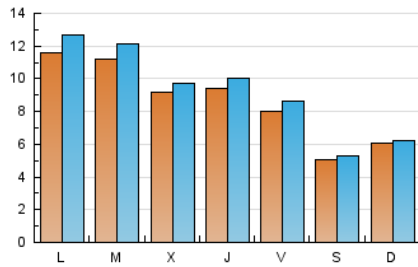

AGRONEGOCIOS

1. Cifras totales y promedios (Nacional)

MES - AÑO	NAVEGADORES UNICOS	VISITAS	PAGINAS
Mayo - 2019	22.522	28.684	58.382
PROMEDIO DIARIO	866	925	1.883
PROMEDIO LUNES-VIERNES	974	1.047	2.225
PROMEDIO SABADO-DOMINGO	556	575	901
PAGINAS / VISITAS	2,04		
DURACION MEDIA VISITAS	0:01:40		
DURACION MEDIA PAGINAS	0:01:35		

2. Secciones (Nacional)

	PAGINAS	%
HOME	3.817	6.54 %
RESTO	54.565	93.46 %

3. Por día del mes (Nacional)

Día	N. únicos	Visitas	Páginas	Día	N. únicos	Visitas	Páginas	Día	N. únicos	Visitas	Páginas
1	849	889	1.483	11	507	534	695	21	999	1.072	2.500
2	1.006	1.050	1.858	12	551	570	739	22	919	983	1.807
3	908	958	1.794	13	1.146	1.238	1.878	23	947	1.020	1.843
4	562	580	841	14	1.110	1.185	2.847	24	819	877	1.361
5	786	807	1.186	15	839	875	1.650	25	484	504	818
6	1.265	1.369	2.515	16	979	1.051	5.888	26	522	537	712
7	1.119	1.209	2.133	17	787	869	3.290	27	1.051	1.160	2.231
8	1.059	1.134	1.792	18	480	499	1.000	28	1.255	1.374	3.201
9	931	1.010	1.557	19	553	570	1.215	29	912	975	2.016
10	804	859	1.245	20	1.180	1.293	3.235	30	825	879	1.508
								31	693	754	1.544

4. Gráficas (Nacional)

4.1 Por día de la semana (promedio)

N. únicos / Visitas (x 100)

Páginas (x 100)

4.2 Por franja horaria (promedio)

Visitas (x 1000)

Páginas (x 1000)

4.3 Por meses