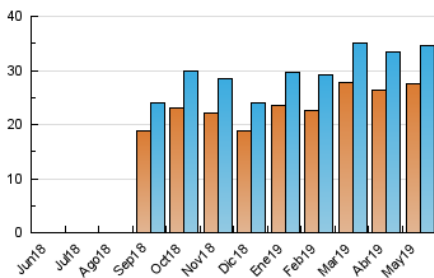

4.3 Por meses

N. únicos / Visitas (x 1000)