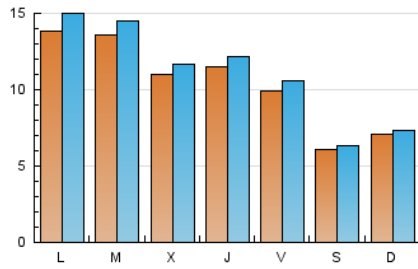

AGRONEGOCIOS

1. Cifras totales y promedios (Nacional e Internacional)

MES - AÑO	NAVEGADORES UNICOS	VISITAS	PAGINAS
Mayo - 2019	27.520	34.474	67.100
PROMEDIO DIARIO	1.046	1.112	2.165
PROMEDIO LUNES-VIERNES	1.181	1.262	2.552
PROMEDIO SABADO-DOMINGO	659	680	1.049
PAGINAS / VISITAS	1,95		
DURACION MEDIA VISITAS	0:01:35		
DURACION MEDIA PAGINAS	0:01:38		

2. Secciones (Nacional e Internacional)

	PAGINAS	%
HOME	4.260	6.35 %
RESTO	62.840	93.65 %

3. Por día del mes (Nacional e Internacional)

Día	N. únicos	Visitas	Páginas	Día	N. únicos	Visitas	Páginas	Día	N. únicos	Visitas	Páginas
1	960	1.008	1.715	11	584	611	787	21	1.215	1.299	2.858
2	1.219	1.272	2.161	12	655	677	879	22	1.119	1.189	2.068
3	1.079	1.133	2.108	13	1.372	1.474	2.157	23	1.188	1.262	2.178
4	682	701	994	14	1.332	1.410	3.252	24	1.001	1.067	1.641
5	901	927	1.334	15	1.020	1.066	1.921	25	578	597	948
6	1.510	1.629	2.929	16	1.201	1.282	6.461	26	628	644	841
7	1.337	1.446	2.507	17	997	1.094	3.794	27	1.267	1.386	2.513
8	1.261	1.345	2.053	18	586	610	1.261	28	1.540	1.661	3.631
9	1.135	1.218	1.841	19	654	675	1.350	29	1.136	1.207	2.324
10	966	1.026	1.481	20	1.394	1.512	3.534	30	1.002	1.067	1.741
								31	910	979	1.838

4. Gráficas (Nacional e Internacional)

4.1 Por día de la semana (promedio)

N. únicos / Visitas (x 100)

Páginas (x 100)

4.2 Por franja horaria (promedio)

Visitas (x 1000)

Páginas (x 1000)

4.3 Por meses