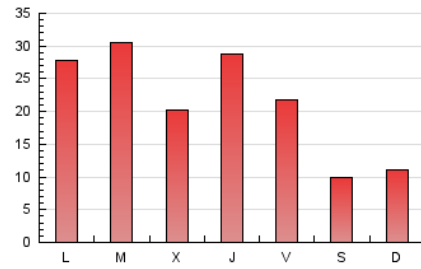

AGRONEGOCIOS

1. Cifras totales y promedios (Nacional e Internacional)

MES - AÑO	NAVEGADORES UNICOS	VISITAS	PAGINAS
Mayo - 2019	27.520	34.474	67.100
PROMEDIO DIARIO	1.046	1.112	2.165
PROMEDIO LUNES-VIERNES	1.181	1.262	2.552
PROMEDIO SABADO-DOMINGO	659	680	1.049
PAGINAS / VISITAS	1,95		
DURACION MEDIA VISITAS	0:01:35		
DURACION MEDIA PAGINAS	0:01:38		

2. Secciones (Nacional e Internacional)

	PAGINAS	%
HOME	4.260	6.35 %
RESTO	62.840	93.65 %

3. Por día del mes (Nacional e Internacional)

Día	N. únicos	Visitas	Páginas	Día	N. únicos	Visitas	Páginas	Día	N. únicos	Visitas	Páginas
1	960	1.008	1.715	11	584	611	787	21	1.215	1.299	2.858
2	1.219	1.272	2.161	12	655	677	879	22	1.119	1.189	2.068
3	1.079	1.133	2.108	13	1.372	1.474	2.157	23	1.188	1.262	2.178
4	682	701	994	14	1.332	1.410	3.252	24	1.001	1.067	1.641
5	901	927	1.334	15	1.020	1.066	1.921	25	578	597	948
6	1.510	1.629	2.929	16	1.201	1.282	6.461	26	628	644	841
7	1.337	1.446	2.507	17	997	1.094	3.794	27	1.267	1.386	2.513
8	1.261	1.345	2.053	18	586	610	1.261	28	1.540	1.661	3.631
9	1.135	1.218	1.841	19	654	675	1.350	29	1.136	1.207	2.324
10	966	1.026	1.481	20	1.394	1.512	3.534	30	1.002	1.067	1.741
								31	910	979	1.838

4. Gráficas (Nacional e Internacional)

4.1 Por día de la semana (promedio)

N. únicos / Visitas (x 100)

Páginas (x 100)

4.2 Por franja horaria (promedio)

Visitas (x 1000)

Páginas (x 1000)

4.3 Por meses