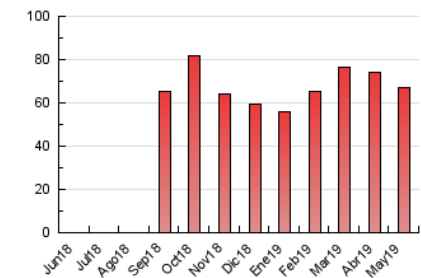

Páginas (x 1000)