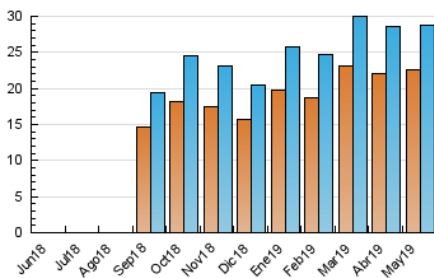

4.3 Por meses

N. únicos / Visitas (x 1000)