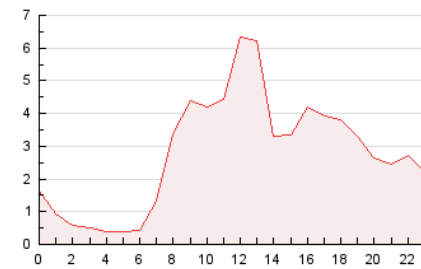

2. Secciones (Nacional e Internacional)

	PAGINAS	%
HOME	4.260	6.35 %
RESTO	62.840	93.65 %

3. Por día del mes (Nacional e Internacional)

Día	N. únicos	Visitas	Páginas	Día	N. únicos	Visitas	Páginas	Día	N. únicos	Visitas	Páginas
1	960	1.008	1.715	11	584	611	787	21	1.215	1.299	2.858
2	1.219	1.272	2.161	12	655	677	879	22	1.119	1.189	2.068
3	1.079	1.133	2.108	13	1.372	1.474	2.157	23	1.188	1.262	2.178
4	682	701	994	14	1.332	1.410	3.252	24	1.001	1.067	1.641
5	901	927	1.334	15	1.020	1.066	1.921	25	578	597	948
6	1.510	1.629	2.929	16	1.201	1.282	6.461	26	628	644	841
7	1.337	1.446	2.507	17	997	1.094	3.794	27	1.267	1.386	2.513
8	1.261	1.345	2.053	18	586	610	1.261	28	1.540	1.661	3.631
9	1.135	1.218	1.841	19	654	675	1.350	29	1.136	1.207	2.324
10	966	1.026	1.481	20	1.394	1.512	3.534	30	1.002	1.067	1.741
								31	910	979	1.838

4. Gráficas (Nacional e Internacional)

4.1 Por día de la semana (promedio)

N. únicos / Visitas (x 100)

Páginas (x 100)

4.2 Por franja horaria (promedio)

Visitas (x 1000)

Páginas (x 1000)

4.3 Por meses