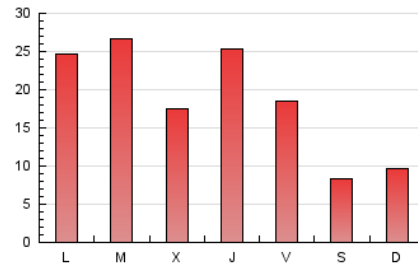

AGRONEGOCIOS

1. Cifras totales y promedios (Nacional)

MES - AÑO	NAVEGADORES UNICOS	VISITAS	PAGINAS
Mayo - 2019	22.522	28.684	58.382
PROMEDIO DIARIO	866	925	1.883
PROMEDIO LUNES-VIERNES	974	1.047	2.225
PROMEDIO SABADO-DOMINGO	556	575	901
PAGINAS / VISITAS	2,04		
DURACION MEDIA VISITAS	0:01:40		
DURACION MEDIA PAGINAS	0:01:35		

2. Secciones (Nacional)

	PAGINAS	%
HOME	3.817	6.54 %
RESTO	54.565	93.46 %

3. Por día del mes (Nacional)

Día	N. únicos	Visitas	Páginas	Día	N. únicos	Visitas	Páginas	Día	N. únicos	Visitas	Páginas
1	849	889	1.483	11	507	534	695	21	999	1.072	2.500
2	1.006	1.050	1.858	12	551	570	739	22	919	983	1.807
3	908	958	1.794	13	1.146	1.238	1.878	23	947	1.020	1.843
4	562	580	841	14	1.110	1.185	2.847	24	819	877	1.361
5	786	807	1.186	15	839	875	1.650	25	484	504	818
6	1.265	1.369	2.515	16	979	1.051	5.888	26	522	537	712
7	1.119	1.209	2.133	17	787	869	3.290	27	1.051	1.160	2.231
8	1.059	1.134	1.792	18	480	499	1.000	28	1.255	1.374	3.201
9	931	1.010	1.557	19	553	570	1.215	29	912	975	2.016
10	804	859	1.245	20	1.180	1.293	3.235	30	825	879	1.508
								31	693	754	1.544

4. Gráficas (Nacional)

4.1 Por día de la semana (promedio)

N. únicos / Visitas (x 100)

Páginas (x 100)

4.2 Por franja horaria (promedio)

Visitas (x 1000)

Páginas (x 1000)

4.3 Por meses