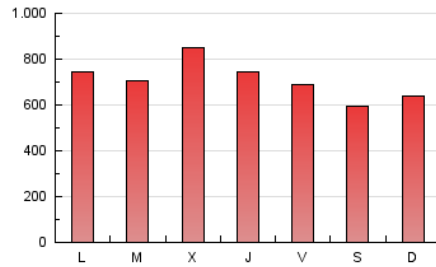

1. Cifras totales y promedios (Nacional)

MES - AÑO	NAVEGADORES UNICOS	VISITAS	PAGINAS
Noviembre - 2024	558.794	1.199.660	2.111.377
PROMEDIO DIARIO	29.278	40.112	70.379
PROMEDIO LUNES-VIERNES	30.512	42.360	74.300
PROMEDIO SABADO-DOMINGO	26.398	34.866	61.230
PAGINAS / VISITAS	1,75		
DURACION MEDIA VISITAS	0:04:38		
TIEMPO INTERACCIÓN MEDIO	0:02:27		

2. Secciones (Nacional)

	PAGINAS	%
HOME	96.670	4,58 %
RESTO	2.014.707	95,42 %

3. Por día del mes (Nacional)

Día	N. únicos	Visitas	Páginas	Día	N. únicos	Visitas	Páginas	Día	N. únicos	Visitas	Páginas
1	28.410	37.436	70.862	11	29.882	39.575	72.040	21	28.542	38.913	68.541
2	27.854	38.878	65.455	12	31.244	42.753	73.197	22	26.460	36.953	65.099
3	30.054	41.671	68.192	13	56.281	77.432	136.797	23	24.434	31.204	55.117
4	27.954	38.481	68.367	14	41.485	57.546	94.256	24	27.982	36.452	62.478
5	27.930	40.463	66.533	15	29.687	39.866	73.956	25	34.249	45.873	83.483
6	27.685	40.005	67.487	16	23.877	31.125	57.671	26	28.448	41.012	71.203
7	26.011	38.816	66.439	17	26.750	34.885	63.225	27	26.281	36.924	66.453
8	27.091	38.508	65.748	18	29.302	40.822	73.018	28	28.614	39.455	67.896
9	25.858	34.324	62.097	19	28.316	40.824	70.801	29	29.338	38.656	68.526
10	25.915	33.546	60.665	20	27.546	39.245	69.607	30	24.862	31.711	56.168

4. Gráficas (Nacional)

4.1 Por día de la semana (promedio)

N. únicos / Visitas (x 100)

Páginas (x 100)

4.2 Por franja horaria (promedio)

Visitas_ (x 1000)

Páginas (x 1000)

4.3 Por meses