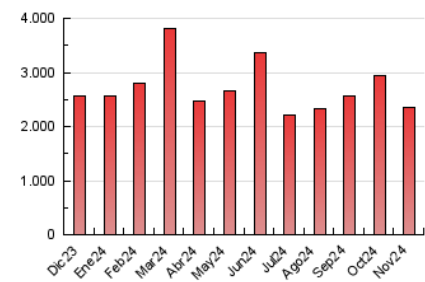

Páginas (x 1000)