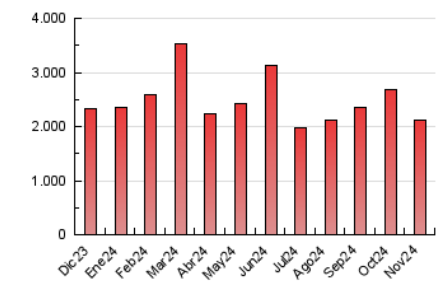

1. Cifras totales y promedios (Nacional)

MES - AÑO	NAVEGADORES UNICOS	VISITAS	PAGINAS
Noviembre - 2024	558.794	1.199.660	2.111.377
PROMEDIO DIARIO	29.278	40.112	70.379
PROMEDIO LUNES-VIERNES	30.512	42.360	74.300
PROMEDIO SABADO-DOMINGO	26.398	34.866	61.230
PAGINAS / VISITAS	1,75		
DURACION MEDIA VISITAS	0:04:38		
TIEMPO INTERACCIÓN MEDIO	0:02:27		

2. Secciones (Nacional)

	PAGINAS	%
HOME	96.670	4,58 %
RESTO	2.014.707	95,42 %

3. Por día del mes (Nacional)

Día	N. únicos	Visitas	Páginas	Día	N. únicos	Visitas	Páginas	Día	N. únicos	Visitas	Páginas
1	28.410	37.436	70.862	11	29.882	39.575	72.040	21	28.542	38.913	68.541
2	27.854	38.878	65.455	12	31.244	42.753	73.197	22	26.460	36.953	65.099
3	30.054	41.671	68.192	13	56.281	77.432	136.797	23	24.434	31.204	55.117
4	27.954	38.481	68.367	14	41.485	57.546	94.256	24	27.982	36.452	62.478
5	27.930	40.463	66.533	15	29.687	39.866	73.956	25	34.249	45.873	83.483
6	27.685	40.005	67.487	16	23.877	31.125	57.671	26	28.448	41.012	71.203
7	26.011	38.816	66.439	17	26.750	34.885	63.225	27	26.281	36.924	66.453
8	27.091	38.508	65.748	18	29.302	40.822	73.018	28	28.614	39.455	67.896
9	25.858	34.324	62.097	19	28.316	40.824	70.801	29	29.338	38.656	68.526
10	25.915	33.546	60.665	20	27.546	39.245	69.607	30	24.862	31.711	56.168

4. Gráficas (Nacional)

4.1 Por día de la semana (promedio)

N. únicos / Visitas (x 100)

Páginas (x 100)

4.2 Por franja horaria (promedio)

Visitas_ (x 1000)

Páginas (x 1000)

4.3 Por meses

N. únicos / Visitas (x 1000)

Páginas (x 1000)

5. Observaciones

Este Medio Electrónico de Comunicación ha sido medido por la herramienta Google Analytics de Google (GA4).

6. Definiciones básicas (Para más información ver Normas Técnicas para el Control de los Medios Electrónicos de Comunicación)