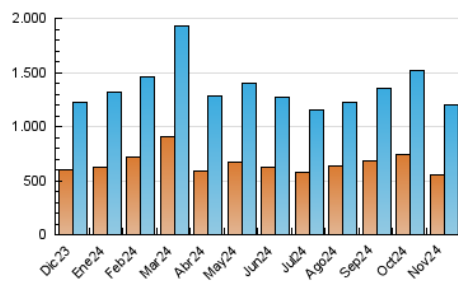

2. Secciones (Nacional)

	PAGINAS	%
HOME	96.670	4,58 %
RESTO	2.014.707	95,42 %

3. Por día del mes (Nacional)

Día	N. únicos	Visitas	Páginas	Día	N. únicos	Visitas	Páginas	Día	N. únicos	Visitas	Páginas
1	28.410	37.436	70.862	11	29.882	39.575	72.040	21	28.542	38.913	68.541
2	27.854	38.878	65.455	12	31.244	42.753	73.197	22	26.460	36.953	65.099
3	30.054	41.671	68.192	13	56.281	77.432	136.797	23	24.434	31.204	55.117
4	27.954	38.481	68.367	14	41.485	57.546	94.256	24	27.982	36.452	62.478
5	27.930	40.463	66.533	15	29.687	39.866	73.956	25	34.249	45.873	83.483
6	27.685	40.005	67.487	16	23.877	31.125	57.671	26	28.448	41.012	71.203
7	26.011	38.816	66.439	17	26.750	34.885	63.225	27	26.281	36.924	66.453
8	27.091	38.508	65.748	18	29.302	40.822	73.018	28	28.614	39.455	67.896
9	25.858	34.324	62.097	19	28.316	40.824	70.801	29	29.338	38.656	68.526
10	25.915	33.546	60.665	20	27.546	39.245	69.607	30	24.862	31.711	56.168

4. Gráficas (Nacional)

4.1 Por día de la semana (promedio)

N. únicos / Visitas (x 100)

Páginas (x 100)

4.2 Por franja horaria (promedio)

Visitas_ (x 1000)

Páginas (x 1000)

4.3 Por meses

N. únicos / Visitas (x 1000)

Páginas (x 1000)

5. Observaciones

Este Medio Electrónico de Comunicación ha sido medido por la herramienta Google Analytics de Google (GA4).

6. Definiciones básicas (Para más información ver Normas Técnicas para el Control de los Medios Electrónicos de Comunicación)

Visita:

Una secuencia ininterrumpida de páginas servidas a un usuario válido. Si dicho usuario no realiza peticiones de páginas en un periodo de tiempo (30 min) la siguiente petición constituirá el inicio de una nueva visita.