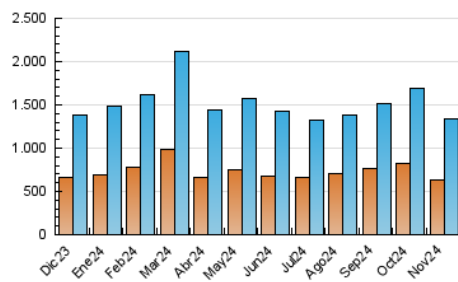

4.3 Por meses

N. únicos / Visitas (x 1000)