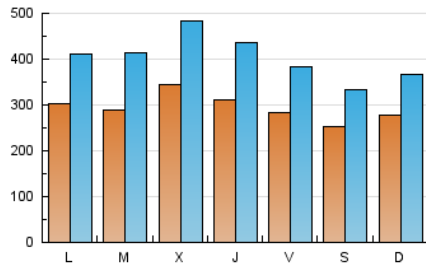

1. Cifras totales y promedios (Nacional)

MES - AÑO	NAVEGADORES UNICOS	VISITAS	PAGINAS
Noviembre - 2024	558.794	1.199.660	2.111.377
PROMEDIO DIARIO	29.278	40.112	70.379
PROMEDIO LUNES-VIERNES	30.512	42.360	74.300
PROMEDIO SABADO-DOMINGO	26.398	34.866	61.230
PAGINAS / VISITAS	1,75		
DURACION MEDIA VISITAS	0:04:38		
TIEMPO INTERACCIÓN MEDIO	0:02:27		

2. Secciones (Nacional)

	PAGINAS	%
HOME	96.670	4,58 %
RESTO	2.014.707	95,42 %

3. Por día del mes (Nacional)

Día	N. únicos	Visitas	Páginas	Día	N. únicos	Visitas	Páginas	Día	N. únicos	Visitas	Páginas
1	28.410	37.436	70.862	11	29.882	39.575	72.040	21	28.542	38.913	68.541
2	27.854	38.878	65.455	12	31.244	42.753	73.197	22	26.460	36.953	65.099
3	30.054	41.671	68.192	13	56.281	77.432	136.797	23	24.434	31.204	55.117
4	27.954	38.481	68.367	14	41.485	57.546	94.256	24	27.982	36.452	62.478
5	27.930	40.463	66.533	15	29.687	39.866	73.956	25	34.249	45.873	83.483
6	27.685	40.005	67.487	16	23.877	31.125	57.671	26	28.448	41.012	71.203
7	26.011	38.816	66.439	17	26.750	34.885	63.225	27	26.281	36.924	66.453
8	27.091	38.508	65.748	18	29.302	40.822	73.018	28	28.614	39.455	67.896
9	25.858	34.324	62.097	19	28.316	40.824	70.801	29	29.338	38.656	68.526
10	25.915	33.546	60.665	20	27.546	39.245	69.607	30	24.862	31.711	56.168

4. Gráficas (Nacional)

4.1 Por día de la semana (promedio)

N. únicos / Visitas (x 100)

Páginas (x 100)

4.2 Por franja horaria (promedio)

Visitas_ (x 1000)

Páginas (x 1000)

4.3 Por meses