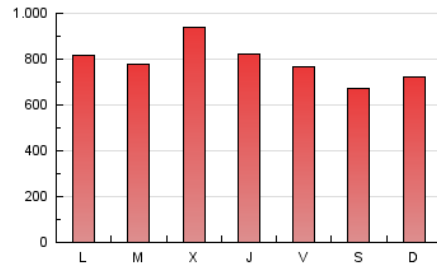

1. Cifras totales y promedios (Nacional e Internacional)

MES - AÑO	NAVEGADORES UNICOS	VISITAS	PAGINAS
Noviembre - 2024	627.901	1.336.357	2.346.195
PROMEDIO DIARIO	33.257	45.720	78.408
PROMEDIO LUNES-VIERNES	34.462	47.917	82.209
PROMEDIO SABADO-DOMINGO	30.445	40.594	69.539
PAGINAS / VISITAS	1,71		
DURACION MEDIA VISITAS	0:04:55		
TIEMPO INTERACCIÓN MEDIO	0:02:25		

2. Secciones (Nacional e Internacional)

	PAGINAS	%
HOME	114.129	4.85 %
RESTO	2.238.115	95.15 %

3. Por día del mes (Nacional e Internacional)

Día	N. únicos	Visitas	Páginas	Día	N. únicos	Visitas	Páginas	Día	N. únicos	Visitas	Páginas
1	32.947	44.208	82.117	11	33.500	44.765	79.128	21	32.006	42.665	74.806
2	32.906	46.457	76.435	12	35.866	48.838	82.612	22	29.880	41.946	71.886
3	35.179	50.068	79.910	13	62.823	86.597	152.055	23	28.120	35.985	61.715
4	32.691	45.547	77.028	14	47.134	66.060	106.094	24	31.706	41.437	69.304
5	31.885	46.479	74.351	15	34.695	45.382	82.129	25	38.274	50.799	90.387
6	31.048	45.111	74.242	16	27.732	36.262	65.316	26	31.802	46.407	77.581
7	29.454	43.507	73.123	17	30.514	39.950	71.194	27	29.714	41.326	72.732
8	30.631	43.301	73.041	18	32.403	46.249	79.716	28	31.706	44.013	74.364
9	30.084	39.682	70.405	19	31.873	46.137	77.626	29	32.507	42.978	75.421
10	29.811	38.810	68.402	20	30.869	43.939	75.953	30	27.951	36.693	63.171

4. Gráficas (Nacional e Internacional)

4.1 Por día de la semana (promedio)

N. únicos / Visitas (x 100)

Páginas (x 100)

4.2 Por franja horaria (promedio)

Visitas_ (x 1000)

Páginas (x 1000)

4.3 Por meses