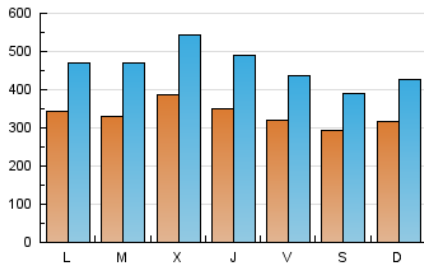

1. Cifras totales y promedios (Nacional e Internacional)

MES - AÑO	NAVEGADORES UNICOS	VISITAS	PAGINAS
Noviembre - 2024	627.901	1.336.357	2.346.195
PROMEDIO DIARIO	33.257	45.720	78.408
PROMEDIO LUNES-VIERNES	34.462	47.917	82.209
PROMEDIO SABADO-DOMINGO	30.445	40.594	69.539
PAGINAS / VISITAS	1,71		
DURACION MEDIA VISITAS	0:04:55		
TIEMPO INTERACCIÓN MEDIO	0:02:25		

2. Secciones (Nacional e Internacional)

	PAGINAS	%
HOME	114.129	4.85 %
RESTO	2.238.115	95.15 %

3. Por día del mes (Nacional e Internacional)

Día	N. únicos	Visitas	Páginas	Día	N. únicos	Visitas	Páginas	Día	N. únicos	Visitas	Páginas
1	32.947	44.208	82.117	11	33.500	44.765	79.128	21	32.006	42.665	74.806
2	32.906	46.457	76.435	12	35.866	48.838	82.612	22	29.880	41.946	71.886
3	35.179	50.068	79.910	13	62.823	86.597	152.055	23	28.120	35.985	61.715
4	32.691	45.547	77.028	14	47.134	66.060	106.094	24	31.706	41.437	69.304
5	31.885	46.479	74.351	15	34.695	45.382	82.129	25	38.274	50.799	90.387
6	31.048	45.111	74.242	16	27.732	36.262	65.316	26	31.802	46.407	77.581
7	29.454	43.507	73.123	17	30.514	39.950	71.194	27	29.714	41.326	72.732
8	30.631	43.301	73.041	18	32.403	46.249	79.716	28	31.706	44.013	74.364
9	30.084	39.682	70.405	19	31.873	46.137	77.626	29	32.507	42.978	75.421
10	29.811	38.810	68.402	20	30.869	43.939	75.953	30	27.951	36.693	63.171

4. Gráficas (Nacional e Internacional)

4.1 Por día de la semana (promedio)

N. únicos / Visitas (x 100)

Páginas (x 100)

4.2 Por franja horaria (promedio)

Visitas_ (x 1000)

Páginas (x 1000)

4.3 Por meses