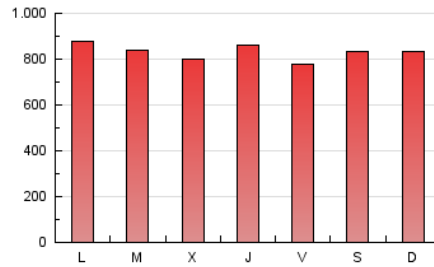

1. Cifras totales y promedios (Nacional)

MES - AÑO	NAVEGADORES UNICOS	VISITAS	PAGINAS
Septiembre - 2020	761.684	1.281.583	2.491.254
PROMEDIO DIARIO	35.958	42.719	83.042
PROMEDIO LUNES-VIERNES	36.311	43.065	83.014
PROMEDIO SABADO-DOMINGO	34.985	41.770	83.118
PAGINAS / VISITAS	1,94		
DURACION MEDIA VISITAS	0:02:58		
DURACION MEDIA PAGINAS	0:02:54		

2. Secciones (Nacional)

	PAGINAS	%
HOME	165.463	6.64 %
RESTO	2.325.791	93.36 %

3. Por día del mes (Nacional)

Día	N. únicos	Visitas	Páginas	Día	N. únicos	Visitas	Páginas	Día	N. únicos	Visitas	Páginas
1	29.312	35.115	68.566	11	29.445	35.486	73.181	21	63.021	71.079	116.710
2	38.180	43.874	80.539	12	37.110	44.075	88.605	22	55.443	62.356	104.824
3	41.662	48.282	86.532	13	30.226	36.011	77.146	23	38.527	45.921	84.063
4	36.046	41.668	76.796	14	29.302	35.454	72.384	24	35.376	42.930	90.772
5	36.672	42.249	78.963	15	32.085	38.889	79.122	25	33.051	39.555	80.081
6	35.249	42.336	80.182	16	34.105	41.165	80.873	26	36.433	43.705	87.306
7	29.242	35.626	71.644	17	40.130	47.691	94.735	27	38.257	45.994	90.626
8	31.144	36.785	71.713	18	32.330	39.368	81.613	28	36.156	43.826	89.757
9	31.162	37.266	72.864	19	30.416	36.939	77.787	29	39.136	47.498	95.508
10	29.860	36.085	71.581	20	35.519	42.850	84.329	30	34.131	41.505	82.452

4. Gráficas (Nacional)

4.1 Por día de la semana (promedio)

N. únicos / Visitas (x 100)

Páginas (x 100)

4.2 Por franja horaria (promedio)

Visitas (x 1000)

Páginas (x 1000)

4.3 Por meses