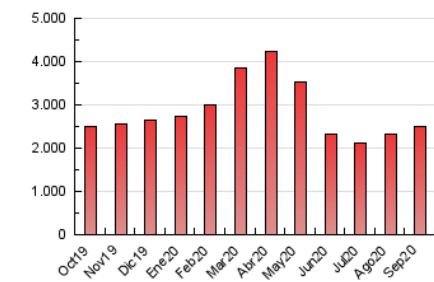

Páginas (x 1000)