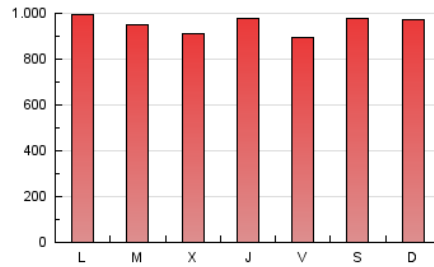

1. Cifras totales y promedios (Nacional e Internacional)

MES - AÑO	NAVEGADORES UNICOS	VISITAS	PAGINAS
Septiembre - 2020	867.099	1.482.763	2.861.121
PROMEDIO DIARIO	41.254	49.425	95.371
PROMEDIO LUNES-VIERNES	41.422	49.492	94.527
PROMEDIO SABADO-DOMINGO	40.792	49.242	97.691
PAGINAS / VISITAS	1,93		
DURACION MEDIA VISITAS	0:02:59		
DURACION MEDIA PAGINAS	0:02:56		

2. Secciones (Nacional e Internacional)

	PAGINAS	%
HOME	200.510	7.01 %
RESTO	2.660.611	92.99 %

3. Por día del mes (Nacional e Internacional)

Día	N. únicos	Visitas	Páginas	Día	N. únicos	Visitas	Páginas	Día	N. únicos	Visitas	Páginas
1	34.222	41.371	79.382	11	34.184	41.471	83.874	21	68.310	77.748	128.657
2	43.488	50.199	91.358	12	43.208	51.782	103.738	22	60.976	69.028	116.251
3	47.332	55.484	99.045	13	35.257	42.727	89.998	23	43.338	52.115	95.483
4	41.112	48.077	88.419	14	34.069	41.285	82.690	24	40.336	49.335	102.968
5	42.561	49.479	92.846	15	37.832	45.869	91.018	25	37.879	45.676	91.987
6	42.130	50.919	96.577	16	39.600	48.013	92.788	26	42.777	52.165	104.578
7	34.397	42.409	84.820	17	45.271	54.367	107.500	27	44.071	53.807	105.997
8	35.929	42.813	82.382	18	37.448	45.667	93.289	28	41.208	50.328	101.553
9	36.308	43.437	83.056	19	35.393	43.539	90.588	29	44.309	54.025	107.188
10	34.806	42.332	82.144	20	40.942	49.516	97.207	30	38.933	47.780	93.740

4. Gráficas (Nacional e Internacional)

4.1 Por día de la semana (promedio)

N. únicos / Visitas (x 100)

Páginas (x 100)

4.2 Por franja horaria (promedio)

Visitas (x 1000)

Páginas (x 1000)

4.3 Por meses