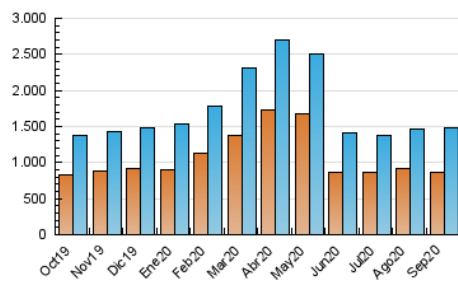

4.3 Por meses

N. únicos / Visitas (x 1000)