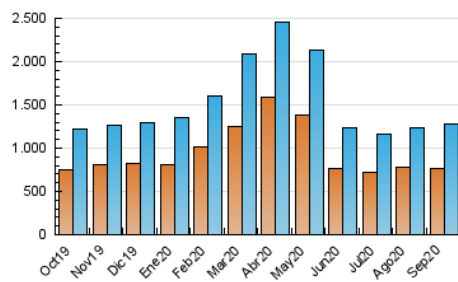

2. Secciones (Nacional)

	PAGINAS	%
HOME	165.463	6.64 %
RESTO	2.325.791	93.36 %

3. Por día del mes (Nacional)

Día	N. únicos	Visitas	Páginas	Día	N. únicos	Visitas	Páginas	Día	N. únicos	Visitas	Páginas
1	29.312	35.115	68.566	11	29.445	35.486	73.181	21	63.021	71.079	116.710
2	38.180	43.874	80.539	12	37.110	44.075	88.605	22	55.443	62.356	104.824
3	41.662	48.282	86.532	13	30.226	36.011	77.146	23	38.527	45.921	84.063
4	36.046	41.668	76.796	14	29.302	35.454	72.384	24	35.376	42.930	90.772
5	36.672	42.249	78.963	15	32.085	38.889	79.122	25	33.051	39.555	80.081
6	35.249	42.336	80.182	16	34.105	41.165	80.873	26	36.433	43.705	87.306
7	29.242	35.626	71.644	17	40.130	47.691	94.735	27	38.257	45.994	90.626
8	31.144	36.785	71.713	18	32.330	39.368	81.613	28	36.156	43.826	89.757
9	31.162	37.266	72.864	19	30.416	36.939	77.787	29	39.136	47.498	95.508
10	29.860	36.085	71.581	20	35.519	42.850	84.329	30	34.131	41.505	82.452

4. Gráficas (Nacional)

4.1 Por día de la semana (promedio)

N. únicos / Visitas (x 100)

Páginas (x 100)

4.2 Por franja horaria (promedio)

Visitas (x 1000)

Páginas (x 1000)

4.3 Por meses

N. únicos / Visitas (x 1000)

Páginas (x 1000)

5. Observaciones

Este Medio Electrónico de Comunicación ha sido medido por la herramienta Google Analytics de Google

6. Definiciones básicas (Para más información ver Normas Técnicas para el Control de los Medios Electrónicos de Comunicación)

Visita:

Una secuencia ininterrumpida de páginas servidas a un usuario válido. Si dicho usuario no realiza peticiones de páginas en un periodo de tiempo (30 min) la siguiente petición constituirá el inicio de una nueva visita.