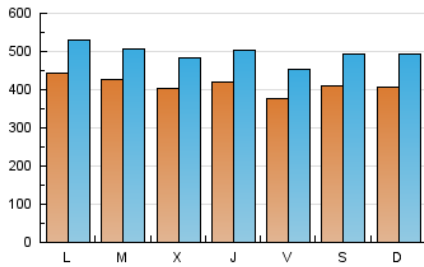

1. Cifras totales y promedios (Nacional e Internacional)

MES - AÑO	NAVEGADORES UNICOS	VISITAS	PAGINAS
Septiembre - 2020	867.099	1.482.763	2.861.121
PROMEDIO DIARIO	41.254	49.425	95.371
PROMEDIO LUNES-VIERNES	41.422	49.492	94.527
PROMEDIO SABADO-DOMINGO	40.792	49.242	97.691
PAGINAS / VISITAS	1,93		
DURACION MEDIA VISITAS	0:02:59		
DURACION MEDIA PAGINAS	0:02:56		

2. Secciones (Nacional e Internacional)

	PAGINAS	%
HOME	200.510	7.01 %
RESTO	2.660.611	92.99 %

3. Por día del mes (Nacional e Internacional)

Día	N. únicos	Visitas	Páginas	Día	N. únicos	Visitas	Páginas	Día	N. únicos	Visitas	Páginas
1	34.222	41.371	79.382	11	34.184	41.471	83.874	21	68.310	77.748	128.657
2	43.488	50.199	91.358	12	43.208	51.782	103.738	22	60.976	69.028	116.251
3	47.332	55.484	99.045	13	35.257	42.727	89.998	23	43.338	52.115	95.483
4	41.112	48.077	88.419	14	34.069	41.285	82.690	24	40.336	49.335	102.968
5	42.561	49.479	92.846	15	37.832	45.869	91.018	25	37.879	45.676	91.987
6	42.130	50.919	96.577	16	39.600	48.013	92.788	26	42.777	52.165	104.578
7	34.397	42.409	84.820	17	45.271	54.367	107.500	27	44.071	53.807	105.997
8	35.929	42.813	82.382	18	37.448	45.667	93.289	28	41.208	50.328	101.553
9	36.308	43.437	83.056	19	35.393	43.539	90.588	29	44.309	54.025	107.188
10	34.806	42.332	82.144	20	40.942	49.516	97.207	30	38.933	47.780	93.740

4. Gráficas (Nacional e Internacional)

4.1 Por día de la semana (promedio)

N. únicos / Visitas (x 100)

Páginas (x 100)

4.2 Por franja horaria (promedio)

Visitas (x 1000)

Páginas (x 1000)

4.3 Por meses