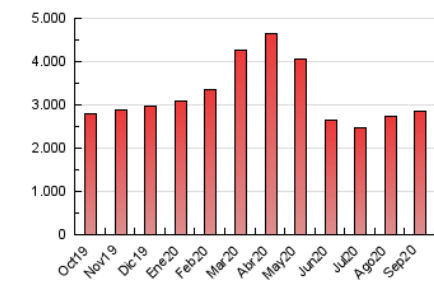

Páginas (x 1000)