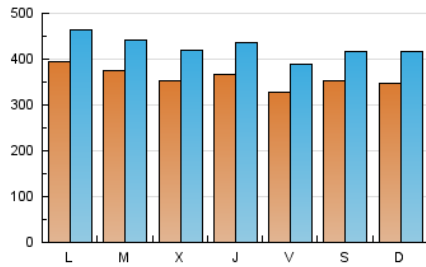

1. Cifras totales y promedios (Nacional)

MES - AÑO	NAVEGADORES UNICOS	VISITAS	PAGINAS
Septiembre - 2020	761.684	1.281.583	2.491.254
PROMEDIO DIARIO	35.958	42.719	83.042
PROMEDIO LUNES-VIERNES	36.311	43.065	83.014
PROMEDIO SABADO-DOMINGO	34.985	41.770	83.118
PAGINAS / VISITAS	1,94		
DURACION MEDIA VISITAS	0:02:58		
DURACION MEDIA PAGINAS	0:02:54		

2. Secciones (Nacional)

	PAGINAS	%
HOME	165.463	6.64 %
RESTO	2.325.791	93.36 %

3. Por día del mes (Nacional)

Día	N. únicos	Visitas	Páginas	Día	N. únicos	Visitas	Páginas	Día	N. únicos	Visitas	Páginas
1	29.312	35.115	68.566	11	29.445	35.486	73.181	21	63.021	71.079	116.710
2	38.180	43.874	80.539	12	37.110	44.075	88.605	22	55.443	62.356	104.824
3	41.662	48.282	86.532	13	30.226	36.011	77.146	23	38.527	45.921	84.063
4	36.046	41.668	76.796	14	29.302	35.454	72.384	24	35.376	42.930	90.772
5	36.672	42.249	78.963	15	32.085	38.889	79.122	25	33.051	39.555	80.081
6	35.249	42.336	80.182	16	34.105	41.165	80.873	26	36.433	43.705	87.306
7	29.242	35.626	71.644	17	40.130	47.691	94.735	27	38.257	45.994	90.626
8	31.144	36.785	71.713	18	32.330	39.368	81.613	28	36.156	43.826	89.757
9	31.162	37.266	72.864	19	30.416	36.939	77.787	29	39.136	47.498	95.508
10	29.860	36.085	71.581	20	35.519	42.850	84.329	30	34.131	41.505	82.452

4. Gráficas (Nacional)

4.1 Por día de la semana (promedio)

N. únicos / Visitas (x 100)

Páginas (x 100)

4.2 Por franja horaria (promedio)

Visitas (x 1000)

Páginas (x 1000)

4.3 Por meses