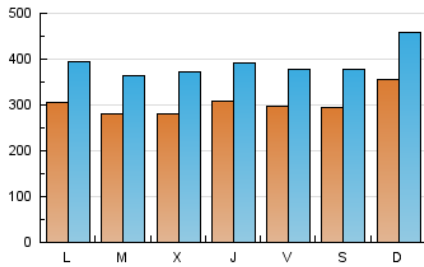

1. Cifras totales y promedios (Nacional e Internacional)

MES - AÑO	NAVEGADORES UNICOS	VISITAS	PAGINAS
Agosto - 2023	604.572	1.205.502	2.226.889
PROMEDIO DIARIO	30.217	38.887	71.835
PROMEDIO LUNES-VIERNES	29.431	37.866	70.026
PROMEDIO SABADO-DOMINGO	32.478	41.822	77.035
PAGINAS / VISITAS	1,85		
DURACION MEDIA VISITAS	0:03:57		
TIEMPO INTERACCIÓN MEDIO	0:02:00		

2. Secciones (Nacional e Internacional)

	PAGINAS	%
HOME	107.791	4.84 %
RESTO	2.119.098	95.16 %

3. Por día del mes (Nacional e Internacional)

Día	N. únicos	Visitas	Páginas	Día	N. únicos	Visitas	Páginas	Día	N. únicos	Visitas	Páginas
1	27.289	34.529	67.162	11	32.464	40.109	71.618	21	33.946	43.541	80.932
2	26.939	35.788	68.248	12	26.162	32.909	61.471	22	30.509	39.571	69.845
3	27.979	35.169	70.467	13	25.682	31.499	59.730	23	26.396	36.089	64.262
4	29.431	36.789	66.820	14	32.452	41.316	77.568	24	26.622	35.948	63.202
5	28.600	35.653	67.906	15	27.990	34.310	66.771	25	26.424	35.432	64.405
6	27.095	32.661	62.456	16	30.216	38.404	77.659	26	31.016	41.931	78.236
7	25.516	32.239	63.104	17	36.442	44.056	76.934	27	47.350	66.494	116.887
8	26.864	33.769	67.745	18	31.067	38.257	69.451	28	30.740	40.445	72.805
9	28.464	36.309	68.800	19	31.926	40.462	73.043	29	28.262	39.119	70.711
10	32.411	40.014	70.628	20	41.990	52.968	96.553	30	28.316	39.478	69.797
								31	30.171	40.244	71.673

4. Gráficas (Nacional e Internacional)

4.1 Por día de la semana (promedio)

N. únicos / Visitas (x 100)

Páginas (x 100)

4.2 Por franja horaria (promedio)

Visitas_ (x 1000)

Páginas (x 1000)

4.3 Por meses