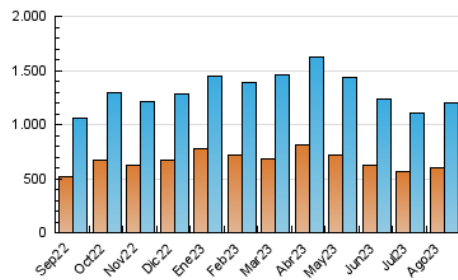

4.2 Por franja horaria (promedio)

Visitas_ (x 1000)

Páginas (x 1000)

4.3 Por meses

N. únicos / Visitas (x 1000)