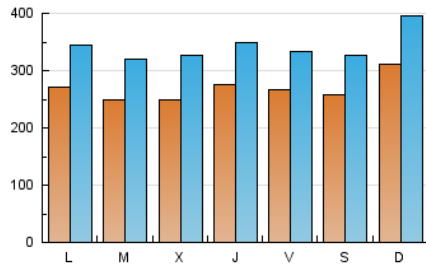

1. Cifras totales y promedios (Nacional)

MES - AÑO	NAVEGADORES UNICOS	VISITAS	PAGINAS
Agosto - 2023	540.843	1.057.934	1.993.592
PROMEDIO DIARIO	26.776	34.127	64.309
PROMEDIO LUNES-VIERNES	26.182	33.420	63.159
PROMEDIO SABADO-DOMINGO	28.486	36.160	67.617
PAGINAS / VISITAS	1,88		
DURACION MEDIA VISITAS	0:03:57		
TIEMPO INTERACCIÓN MEDIO	0:02:00		

2. Secciones (Nacional)

	PAGINAS	%
HOME	90.066	4.52 %
RESTO	1.903.526	95.48 %

3. Por día del mes (Nacional)

Día	N. únicos	Visitas	Páginas	Día	N. únicos	Visitas	Páginas	Día	N. únicos	Visitas	Páginas
1	24.162	30.602	60.485	11	29.622	35.926	65.483	21	30.178	37.898	71.830
2	23.934	31.661	61.945	12	22.898	29.105	54.150	22	27.001	35.113	63.006
3	24.560	30.725	62.407	13	22.329	27.176	52.631	23	22.993	30.923	57.873
4	26.206	32.827	60.448	14	28.849	36.666	69.443	24	23.651	32.187	57.016
5	24.774	30.769	57.508	15	24.768	29.868	59.795	25	23.084	30.691	57.550
6	23.492	28.084	54.599	16	26.746	34.131	68.530	26	27.226	35.951	69.559
7	22.291	28.218	56.819	17	33.091	40.119	70.375	27	42.500	57.551	103.933
8	23.956	30.342	61.355	18	27.976	34.033	62.778	28	27.171	35.227	65.679
9	25.446	31.892	62.589	19	28.220	35.117	65.108	29	24.904	33.618	64.022
10	29.424	36.091	64.674	20	36.447	45.526	83.451	30	25.107	34.664	63.185
								31	27.064	35.233	65.366

4. Gráficas (Nacional)

4.1 Por día de la semana (promedio)

N. únicos / Visitas (x 100)

Páginas (x 100)

4.2 Por franja horaria (promedio)

Visitas_ (x 1000)

Páginas (x 1000)

4.3 Por meses