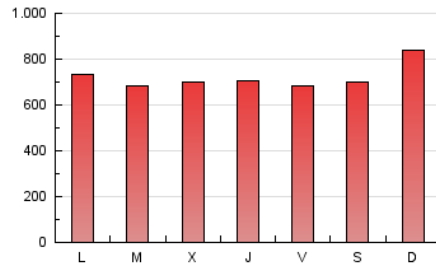

1. Cifras totales y promedios (Nacional e Internacional)

MES - AÑO	NAVEGADORES UNICOS	VISITAS	PAGINAS
Agosto - 2023	604.572	1.205.502	2.226.889
PROMEDIO DIARIO	30.217	38.887	71.835
PROMEDIO LUNES-VIERNES	29.431	37.866	70.026
PROMEDIO SABADO-DOMINGO	32.478	41.822	77.035
PAGINAS / VISITAS	1,85		
DURACION MEDIA VISITAS	0:03:57		
TIEMPO INTERACCIÓN MEDIO	0:02:00		

2. Secciones (Nacional e Internacional)

	PAGINAS	%
HOME	107.791	4.84 %
RESTO	2.119.098	95.16 %

3. Por día del mes (Nacional e Internacional)

Día	N. únicos	Visitas	Páginas	Día	N. únicos	Visitas	Páginas	Día	N. únicos	Visitas	Páginas
1	27.289	34.529	67.162	11	32.464	40.109	71.618	21	33.946	43.541	80.932
2	26.939	35.788	68.248	12	26.162	32.909	61.471	22	30.509	39.571	69.845
3	27.979	35.169	70.467	13	25.682	31.499	59.730	23	26.396	36.089	64.262
4	29.431	36.789	66.820	14	32.452	41.316	77.568	24	26.622	35.948	63.202
5	28.600	35.653	67.906	15	27.990	34.310	66.771	25	26.424	35.432	64.405
6	27.095	32.661	62.456	16	30.216	38.404	77.659	26	31.016	41.931	78.236
7	25.516	32.239	63.104	17	36.442	44.056	76.934	27	47.350	66.494	116.887
8	26.864	33.769	67.745	18	31.067	38.257	69.451	28	30.740	40.445	72.805
9	28.464	36.309	68.800	19	31.926	40.462	73.043	29	28.262	39.119	70.711
10	32.411	40.014	70.628	20	41.990	52.968	96.553	30	28.316	39.478	69.797
								31	30.171	40.244	71.673

4. Gráficas (Nacional e Internacional)

4.1 Por día de la semana (promedio)

N. únicos / Visitas (x 100)

Páginas (x 100)

4.2 Por franja horaria (promedio)

Visitas_ (x 1000)

Páginas (x 1000)

4.3 Por meses