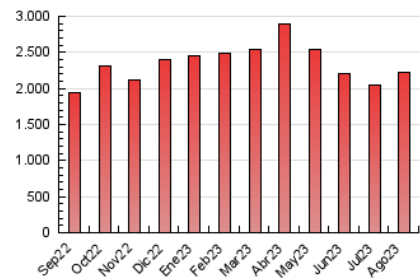

Páginas (x 1000)