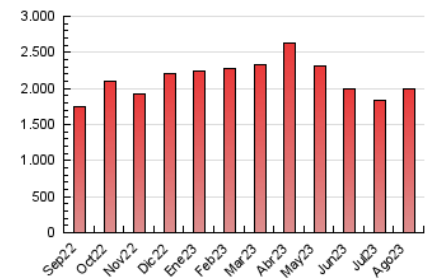

2. Secciones (Nacional)

	PAGINAS	%
HOME	90.066	4.52 %
RESTO	1.903.526	95.48 %

3. Por día del mes (Nacional)

Día	N. únicos	Visitas	Páginas	Día	N. únicos	Visitas	Páginas	Día	N. únicos	Visitas	Páginas
1	24.162	30.602	60.485	11	29.622	35.926	65.483	21	30.178	37.898	71.830
2	23.934	31.661	61.945	12	22.898	29.105	54.150	22	27.001	35.113	63.006
3	24.560	30.725	62.407	13	22.329	27.176	52.631	23	22.993	30.923	57.873
4	26.206	32.827	60.448	14	28.849	36.666	69.443	24	23.651	32.187	57.016
5	24.774	30.769	57.508	15	24.768	29.868	59.795	25	23.084	30.691	57.550
6	23.492	28.084	54.599	16	26.746	34.131	68.530	26	27.226	35.951	69.559
7	22.291	28.218	56.819	17	33.091	40.119	70.375	27	42.500	57.551	103.933
8	23.956	30.342	61.355	18	27.976	34.033	62.778	28	27.171	35.227	65.679
9	25.446	31.892	62.589	19	28.220	35.117	65.108	29	24.904	33.618	64.022
10	29.424	36.091	64.674	20	36.447	45.526	83.451	30	25.107	34.664	63.185
								31	27.064	35.233	65.366

4. Gráficas (Nacional)

4.1 Por día de la semana (promedio)

N. únicos / Visitas (x 100)

Páginas (x 100)

4.2 Por franja horaria (promedio)

Visitas_ (x 1000)

Páginas (x 1000)

4.3 Por meses

N. únicos / Visitas (x 1000)

Páginas (x 1000)

5. Observaciones

Este Medio Electrónico de Comunicación ha sido medido por la herramienta Google Analytics de Google (GA4)

6. Definiciones básicas (Para más información ver Normas Técnicas para el Control de los Medios Electrónicos de Comunicación)

Visita:

Una secuencia ininterrumpida de páginas servidas a un usuario válido. Si dicho usuario no realiza peticiones de páginas en un periodo de tiempo (30 min) la siguiente petición constituirá el inicio de una nueva visita.