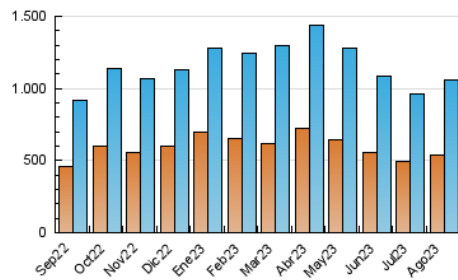

2. Secciones (Nacional)

	PAGINAS	%
HOME	90.066	4.52 %
RESTO	1.903.526	95.48 %

3. Por día del mes (Nacional)

Día	N. únicos	Visitas	Páginas	Día	N. únicos	Visitas	Páginas	Día	N. únicos	Visitas	Páginas
1	24.162	30.602	60.485	11	29.622	35.926	65.483	21	30.178	37.898	71.830
2	23.934	31.661	61.945	12	22.898	29.105	54.150	22	27.001	35.113	63.006
3	24.560	30.725	62.407	13	22.329	27.176	52.631	23	22.993	30.923	57.873
4	26.206	32.827	60.448	14	28.849	36.666	69.443	24	23.651	32.187	57.016
5	24.774	30.769	57.508	15	24.768	29.868	59.795	25	23.084	30.691	57.550
6	23.492	28.084	54.599	16	26.746	34.131	68.530	26	27.226	35.951	69.559
7	22.291	28.218	56.819	17	33.091	40.119	70.375	27	42.500	57.551	103.933
8	23.956	30.342	61.355	18	27.976	34.033	62.778	28	27.171	35.227	65.679
9	25.446	31.892	62.589	19	28.220	35.117	65.108	29	24.904	33.618	64.022
10	29.424	36.091	64.674	20	36.447	45.526	83.451	30	25.107	34.664	63.185
								31	27.064	35.233	65.366

4. Gráficas (Nacional)

4.1 Por día de la semana (promedio)

N. únicos / Visitas (x 100)

Páginas (x 100)

4.2 Por franja horaria (promedio)

Visitas_ (x 1000)

Páginas (x 1000)

4.3 Por meses

N. únicos / Visitas (x 1000)

Páginas (x 1000)

5. Observaciones

Este Medio Electrónico de Comunicación ha sido medido por la herramienta Google Analytics de Google (GA4)

6. Definiciones básicas (Para más información ver Normas Técnicas para el Control de los Medios Electrónicos de Comunicación)

Visita:

Una secuencia ininterrumpida de páginas servidas a un usuario válido. Si dicho usuario no realiza peticiones de páginas en un periodo de tiempo (30 min) la siguiente petición constituirá el inicio de una nueva visita.