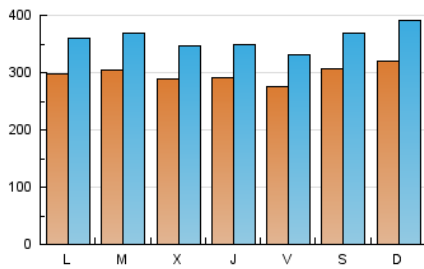

1. Cifras totales y promedios (Nacional e Internacional)

MES - AÑO	NAVEGADORES UNICOS	VISITAS	PAGINAS
Agosto - 2021	601.492	1.118.018	2.312.777
PROMEDIO DIARIO	29.864	36.065	74.606
PROMEDIO LUNES-VIERNES	29.240	35.220	72.573
PROMEDIO SABADO-DOMINGO	31.389	38.130	79.574
PAGINAS / VISITAS	2,07		
DURACION MEDIA VISITAS	0:04:49		
DURACION MEDIA PAGINAS	0:04:06		

2. Secciones (Nacional e Internacional)

	PAGINAS	%
HOME	151.084	6.53 %
RESTO	2.161.693	93.47 %

3. Por día del mes (Nacional e Internacional)

Día	N. únicos	Visitas	Páginas	Día	N. únicos	Visitas	Páginas	Día	N. únicos	Visitas	Páginas
1	25.158	30.766	64.725	11	30.121	36.108	71.928	21	36.633	42.759	82.619
2	26.410	31.655	66.778	12	31.551	37.583	75.297	22	34.127	41.326	82.399
3	27.962	34.795	73.947	13	27.253	33.399	74.658	23	30.258	36.491	75.186
4	26.283	31.791	66.454	14	29.078	34.548	72.600	24	28.344	34.360	72.265
5	24.762	30.461	63.680	15	32.951	39.980	84.397	25	29.045	34.781	70.479
6	25.520	30.424	62.511	16	28.327	33.994	71.255	26	28.397	34.153	68.670
7	30.480	37.397	79.918	17	29.063	35.337	74.229	27	25.838	31.265	65.024
8	29.911	37.142	78.196	18	29.875	35.620	71.958	28	26.834	32.784	69.533
9	29.396	35.648	73.437	19	31.711	37.543	75.743	29	37.327	46.469	101.779
10	27.723	33.757	69.640	20	31.549	37.107	75.254	30	34.956	42.066	86.694
								31	38.940	46.509	91.524

4. Gráficas (Nacional e Internacional)

4.1 Por día de la semana (promedio)

N. únicos / Visitas (x 100)

Páginas (x 100)

4.2 Por franja horaria (promedio)

Visitas (x 1000)

Páginas (x 1000)

4.3 Por meses