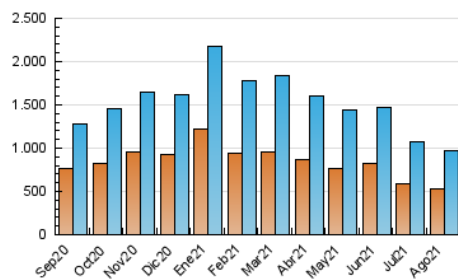

1. Cifras totales y promedios (Nacional)

MES - AÑO	NAVEGADORES UNICOS	VISITAS	PAGINAS
Agosto - 2021	531.159	964.215	2.022.943
PROMEDIO DIARIO	25.944	31.104	65.256
PROMEDIO LUNES-VIERNES	25.477	30.513	64.025
PROMEDIO SABADO-DOMINGO	27.085	32.549	68.266
PAGINAS / VISITAS	2,10		
DURACION MEDIA VISITAS	0:04:50		
DURACION MEDIA PAGINAS	0:04:01		

2. Secciones (Nacional)

	PAGINAS	%
HOME	123.976	6.13 %
RESTO	1.898.967	93.87 %

3. Por día del mes (Nacional)

Día	N. únicos	Visitas	Páginas	Día	N. únicos	Visitas	Páginas	Día	N. únicos	Visitas	Páginas
1	21.307	25.860	55.303	11	26.539	31.616	64.160	21	32.460	37.419	71.905
2	22.618	27.147	58.672	12	27.941	32.894	66.956	22	29.821	35.599	70.550
3	24.289	30.071	64.988	13	23.588	28.665	64.396	23	26.434	31.590	66.150
4	22.848	27.491	58.883	14	25.106	29.568	62.251	24	24.772	29.679	63.734
5	21.091	26.041	55.847	15	28.377	34.253	72.521	25	25.221	30.145	62.365
6	22.032	26.117	54.988	16	24.223	28.903	61.904	26	24.616	29.511	60.461
7	25.556	30.964	66.320	17	25.231	30.513	65.561	27	22.149	26.677	56.732
8	25.655	31.480	67.199	18	26.183	30.959	63.485	28	22.950	27.779	59.885
9	25.659	30.821	64.910	19	27.855	32.820	67.219	29	32.534	40.017	88.462
10	24.159	29.206	61.784	20	27.841	32.416	66.546	30	30.706	36.817	76.993
								31	34.504	41.177	81.813

4. Gráficas (Nacional)

4.1 Por día de la semana (promedio)

N. únicos / Visitas (x 100)

Páginas (x 100)

4.2 Por franja horaria (promedio)

Visitas (x 1000)

Páginas (x 1000)

4.3 Por meses

N. únicos / Visitas (x 1000)

Páginas (x 1000)

5. Observaciones

Este Medio Electrónico de Comunicación ha sido medido por la herramienta Google Analytics de Google

6. Definiciones básicas (Para más información ver Normas Técnicas para el Control de los Medios Electrónicos de Comunicación)