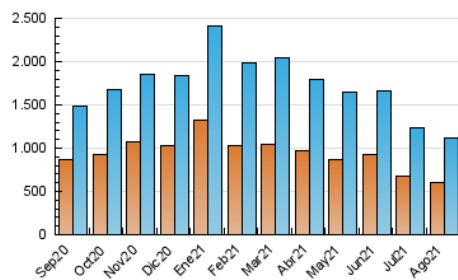

4.3 Por meses

N. únicos / Visitas (x 1000)