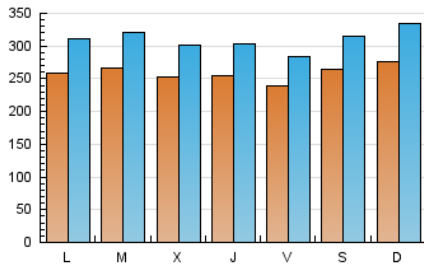

1. Cifras totales y promedios (Nacional)

MES - AÑO	NAVEGADORES UNICOS	VISITAS	PAGINAS
Agosto - 2021	531.159	964.215	2.022.943
PROMEDIO DIARIO	25.944	31.104	65.256
PROMEDIO LUNES-VIERNES	25.477	30.513	64.025
PROMEDIO SABADO-DOMINGO	27.085	32.549	68.266
PAGINAS / VISITAS	2,10		
DURACION MEDIA VISITAS	0:04:50		
DURACION MEDIA PAGINAS	0:04:01		

2. Secciones (Nacional)

	PAGINAS	%
HOME	123.976	6.13 %
RESTO	1.898.967	93.87 %

3. Por día del mes (Nacional)

Día	N. únicos	Visitas	Páginas	Día	N. únicos	Visitas	Páginas	Día	N. únicos	Visitas	Páginas
1	21.307	25.860	55.303	11	26.539	31.616	64.160	21	32.460	37.419	71.905
2	22.618	27.147	58.672	12	27.941	32.894	66.956	22	29.821	35.599	70.550
3	24.289	30.071	64.988	13	23.588	28.665	64.396	23	26.434	31.590	66.150
4	22.848	27.491	58.883	14	25.106	29.568	62.251	24	24.772	29.679	63.734
5	21.091	26.041	55.847	15	28.377	34.253	72.521	25	25.221	30.145	62.365
6	22.032	26.117	54.988	16	24.223	28.903	61.904	26	24.616	29.511	60.461
7	25.556	30.964	66.320	17	25.231	30.513	65.561	27	22.149	26.677	56.732
8	25.655	31.480	67.199	18	26.183	30.959	63.485	28	22.950	27.779	59.885
9	25.659	30.821	64.910	19	27.855	32.820	67.219	29	32.534	40.017	88.462
10	24.159	29.206	61.784	20	27.841	32.416	66.546	30	30.706	36.817	76.993
								31	34.504	41.177	81.813

4. Gráficas (Nacional)

4.1 Por día de la semana (promedio)

N. únicos / Visitas (x 100)

Páginas (x 100)

4.2 Por franja horaria (promedio)

Visitas (x 1000)

Páginas (x 1000)

4.3 Por meses