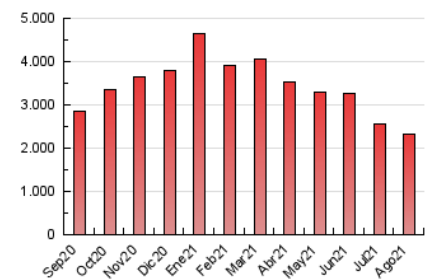

Páginas (x 1000)