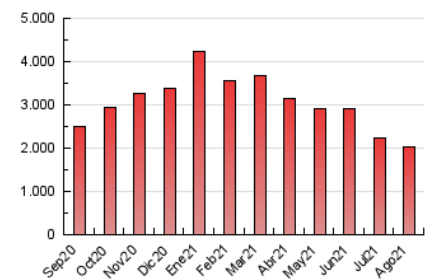

Páginas (x 1000)