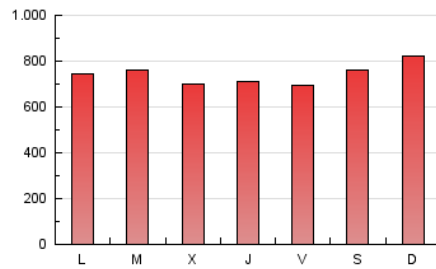

1. Cifras totales y promedios (Nacional e Internacional)

MES - AÑO	NAVEGADORES UNICOS	VISITAS	PAGINAS
Agosto - 2021	601.492	1.118.018	2.312.777
PROMEDIO DIARIO	29.864	36.065	74.606
PROMEDIO LUNES-VIERNES	29.240	35.220	72.573
PROMEDIO SABADO-DOMINGO	31.389	38.130	79.574
PAGINAS / VISITAS	2,07		
DURACION MEDIA VISITAS	0:04:49		
DURACION MEDIA PAGINAS	0:04:06		

2. Secciones (Nacional e Internacional)

	PAGINAS	%
HOME	151.084	6.53 %
RESTO	2.161.693	93.47 %

3. Por día del mes (Nacional e Internacional)

Día	N. únicos	Visitas	Páginas	Día	N. únicos	Visitas	Páginas	Día	N. únicos	Visitas	Páginas
1	25.158	30.766	64.725	11	30.121	36.108	71.928	21	36.633	42.759	82.619
2	26.410	31.655	66.778	12	31.551	37.583	75.297	22	34.127	41.326	82.399
3	27.962	34.795	73.947	13	27.253	33.399	74.658	23	30.258	36.491	75.186
4	26.283	31.791	66.454	14	29.078	34.548	72.600	24	28.344	34.360	72.265
5	24.762	30.461	63.680	15	32.951	39.980	84.397	25	29.045	34.781	70.479
6	25.520	30.424	62.511	16	28.327	33.994	71.255	26	28.397	34.153	68.670
7	30.480	37.397	79.918	17	29.063	35.337	74.229	27	25.838	31.265	65.024
8	29.911	37.142	78.196	18	29.875	35.620	71.958	28	26.834	32.784	69.533
9	29.396	35.648	73.437	19	31.711	37.543	75.743	29	37.327	46.469	101.779
10	27.723	33.757	69.640	20	31.549	37.107	75.254	30	34.956	42.066	86.694
								31	38.940	46.509	91.524

4. Gráficas (Nacional e Internacional)

4.1 Por día de la semana (promedio)

N. únicos / Visitas (x 100)

Páginas (x 100)

4.2 Por franja horaria (promedio)

Visitas (x 1000)

Páginas (x 1000)

4.3 Por meses