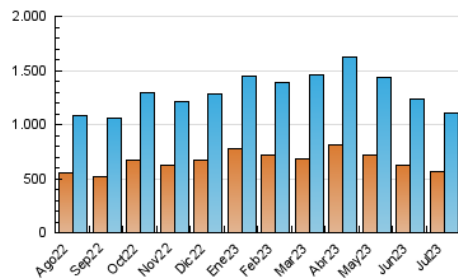

4.3 Por meses

N. únicos / Visitas (x 1000)