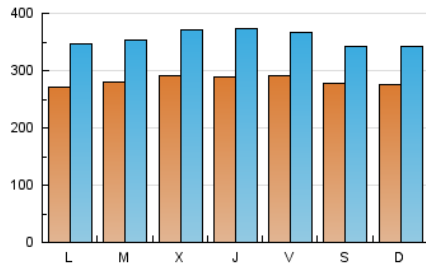

1. Cifras totales y promedios (Nacional e Internacional)

MES - AÑO	NAVEGADORES UNICOS	VISITAS	PAGINAS
Julio - 2023	559.243	1.100.879	2.052.966
PROMEDIO DIARIO	28.155	35.512	66.225
PROMEDIO LUNES-VIERNES	28.385	36.162	67.413
PROMEDIO SABADO-DOMINGO	27.671	34.148	63.729
PAGINAS / VISITAS	1,86		
DURACION MEDIA VISITAS	0:03:36		
TIEMPO INTERACCIÓN MEDIO	0:02:15		

2. Secciones (Nacional e Internacional)

	PAGINAS	%
HOME	113.078	5.51 %
RESTO	1.939.888	94.49 %

3. Por día del mes (Nacional e Internacional)

Día	N. únicos	Visitas	Páginas	Día	N. únicos	Visitas	Páginas	Día	N. únicos	Visitas	Páginas
1	30.328	38.273	70.382	11	28.084	34.729	68.936	21	36.917	45.480	75.602
2	37.272	44.411	75.159	12	32.196	41.068	79.284	22	31.562	36.874	66.674
3	30.795	38.472	68.993	13	28.167	35.849	69.019	23	28.254	36.514	67.236
4	28.312	36.481	68.364	14	24.490	31.988	61.448	24	27.209	34.752	64.569
5	28.503	35.582	66.096	15	24.340	31.318	59.781	25	32.007	39.151	72.405
6	31.662	40.285	71.307	16	21.791	27.344	52.982	26	29.883	38.251	69.643
7	29.186	36.383	68.158	17	23.786	31.361	61.594	27	28.267	36.586	68.216
8	24.995	31.302	61.798	18	24.042	31.213	59.814	28	25.513	32.534	60.609
9	24.625	30.680	59.735	19	25.448	33.933	61.963	29	27.326	32.984	65.420
10	25.471	32.787	64.361	20	27.800	36.271	68.299	30	26.221	31.782	58.121
								31	28.346	36.241	66.998

4. Gráficas (Nacional e Internacional)

4.1 Por día de la semana (promedio)

N. únicos / Visitas (x 100)

Páginas (x 100)

4.2 Por franja horaria (promedio)

Visitas_ (x 1000)

Páginas (x 1000)

4.3 Por meses