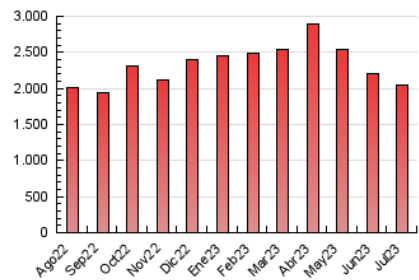

Páginas (x 1000)