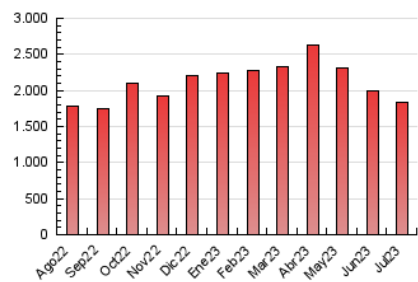

1. Cifras totales y promedios (Nacional)

MES - AÑO	NAVEGADORES UNICOS	VISITAS	PAGINAS
Julio - 2023	495.556	961.335	1.827.582
PROMEDIO DIARIO	24.723	31.011	58.954
PROMEDIO LUNES-VIERNES	25.068	31.897	60.594
PROMEDIO SABADO-DOMINGO	23.999	29.149	55.511
PAGINAS / VISITAS	1,90		
DURACION MEDIA VISITAS	0:03:42		
TIEMPO INTERACCIÓN MEDIO	0:02:17		

2. Secciones (Nacional)

	PAGINAS	%
HOME	92.017	5.03 %
RESTO	1.735.565	94.97 %

3. Por día del mes (Nacional)

Día	N. únicos	Visitas	Páginas	Día	N. únicos	Visitas	Páginas	Día	N. únicos	Visitas	Páginas
1	26.072	32.653	60.091	11	23.999	29.875	61.016	21	33.698	41.245	68.759
2	33.128	38.591	66.556	12	28.538	36.376	72.232	22	28.284	32.517	59.528
3	27.160	33.787	61.688	13	24.821	31.612	62.469	23	24.569	30.837	58.302
4	25.094	32.140	61.551	14	21.374	27.871	54.394	24	23.729	30.316	57.518
5	25.051	31.464	59.496	15	20.765	26.872	51.554	25	28.798	35.408	65.991
6	28.298	35.521	64.338	16	18.430	22.862	45.668	26	26.616	34.022	63.124
7	25.842	31.751	60.819	17	20.599	27.283	54.905	27	25.131	32.691	61.937
8	21.291	26.201	53.038	18	20.928	27.532	53.678	28	22.281	28.410	53.741
9	21.000	25.686	51.559	19	22.484	29.719	56.059	29	23.381	28.096	57.286
10	22.083	28.393	57.109	20	24.662	32.023	61.727	30	23.072	27.179	51.529
								31	25.235	32.402	59.920

4. Gráficas (Nacional)

4.1 Por día de la semana (promedio)

N. únicos / Visitas (x 100)

Páginas (x 100)

4.2 Por franja horaria (promedio)

Visitas_ (x 1000)

Páginas (x 1000)

4.3 Por meses

N. únicos / Visitas (x 1000)

Páginas (x 1000)

5. Observaciones

Este Medio Electrónico de Comunicación ha sido medido por la herramienta Google Analytics de Google (GA4)

6. Definiciones básicas (Para más información ver Normas Técnicas para el Control de los Medios Electrónicos de Comunicación)