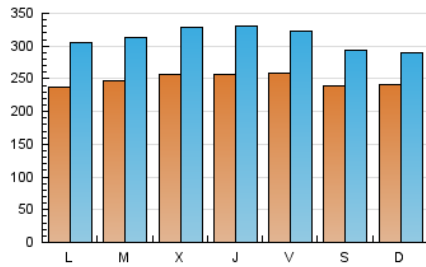

1. Cifras totales y promedios (Nacional)

MES - AÑO	NAVEGADORES UNICOS	VISITAS	PAGINAS
Julio - 2023	495.556	961.335	1.827.582
PROMEDIO DIARIO	24.723	31.011	58.954
PROMEDIO LUNES-VIERNES	25.068	31.897	60.594
PROMEDIO SABADO-DOMINGO	23.999	29.149	55.511
PAGINAS / VISITAS	1,90		
DURACION MEDIA VISITAS	0:03:42		
TIEMPO INTERACCIÓN MEDIO	0:02:17		

2. Secciones (Nacional)

	PAGINAS	%
HOME	92.017	5.03 %
RESTO	1.735.565	94.97 %

3. Por día del mes (Nacional)

Día	N. únicos	Visitas	Páginas	Día	N. únicos	Visitas	Páginas	Día	N. únicos	Visitas	Páginas
1	26.072	32.653	60.091	11	23.999	29.875	61.016	21	33.698	41.245	68.759
2	33.128	38.591	66.556	12	28.538	36.376	72.232	22	28.284	32.517	59.528
3	27.160	33.787	61.688	13	24.821	31.612	62.469	23	24.569	30.837	58.302
4	25.094	32.140	61.551	14	21.374	27.871	54.394	24	23.729	30.316	57.518
5	25.051	31.464	59.496	15	20.765	26.872	51.554	25	28.798	35.408	65.991
6	28.298	35.521	64.338	16	18.430	22.862	45.668	26	26.616	34.022	63.124
7	25.842	31.751	60.819	17	20.599	27.283	54.905	27	25.131	32.691	61.937
8	21.291	26.201	53.038	18	20.928	27.532	53.678	28	22.281	28.410	53.741
9	21.000	25.686	51.559	19	22.484	29.719	56.059	29	23.381	28.096	57.286
10	22.083	28.393	57.109	20	24.662	32.023	61.727	30	23.072	27.179	51.529
								31	25.235	32.402	59.920

4. Gráficas (Nacional)

4.1 Por día de la semana (promedio)

N. únicos / Visitas (x 100)

Páginas (x 100)

4.2 Por franja horaria (promedio)

Visitas_ (x 1000)

Páginas (x 1000)

4.3 Por meses