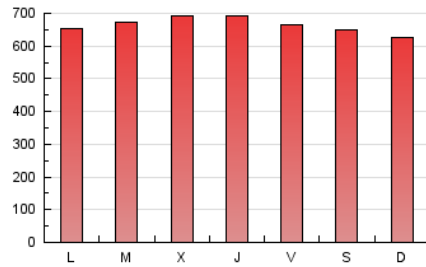

1. Cifras totales y promedios (Nacional e Internacional)

MES - AÑO	NAVEGADORES UNICOS	VISITAS	PAGINAS
Julio - 2023	559.243	1.100.879	2.052.966
PROMEDIO DIARIO	28.155	35.512	66.225
PROMEDIO LUNES-VIERNES	28.385	36.162	67.413
PROMEDIO SABADO-DOMINGO	27.671	34.148	63.729
PAGINAS / VISITAS	1,86		
DURACION MEDIA VISITAS	0:03:36		
TIEMPO INTERACCIÓN MEDIO	0:02:15		

2. Secciones (Nacional e Internacional)

	PAGINAS	%
HOME	113.078	5.51 %
RESTO	1.939.888	94.49 %

3. Por día del mes (Nacional e Internacional)

Día	N. únicos	Visitas	Páginas	Día	N. únicos	Visitas	Páginas	Día	N. únicos	Visitas	Páginas
1	30.328	38.273	70.382	11	28.084	34.729	68.936	21	36.917	45.480	75.602
2	37.272	44.411	75.159	12	32.196	41.068	79.284	22	31.562	36.874	66.674
3	30.795	38.472	68.993	13	28.167	35.849	69.019	23	28.254	36.514	67.236
4	28.312	36.481	68.364	14	24.490	31.988	61.448	24	27.209	34.752	64.569
5	28.503	35.582	66.096	15	24.340	31.318	59.781	25	32.007	39.151	72.405
6	31.662	40.285	71.307	16	21.791	27.344	52.982	26	29.883	38.251	69.643
7	29.186	36.383	68.158	17	23.786	31.361	61.594	27	28.267	36.586	68.216
8	24.995	31.302	61.798	18	24.042	31.213	59.814	28	25.513	32.534	60.609
9	24.625	30.680	59.735	19	25.448	33.933	61.963	29	27.326	32.984	65.420
10	25.471	32.787	64.361	20	27.800	36.271	68.299	30	26.221	31.782	58.121
								31	28.346	36.241	66.998

4. Gráficas (Nacional e Internacional)

4.1 Por día de la semana (promedio)

N. únicos / Visitas (x 100)

Páginas (x 100)

4.2 Por franja horaria (promedio)

Visitas_ (x 1000)

Páginas (x 1000)

4.3 Por meses