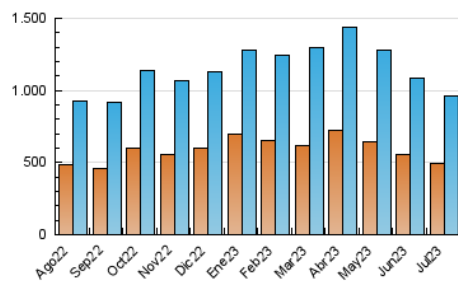

4.3 Por meses

N. únicos / Visitas (x 1000)