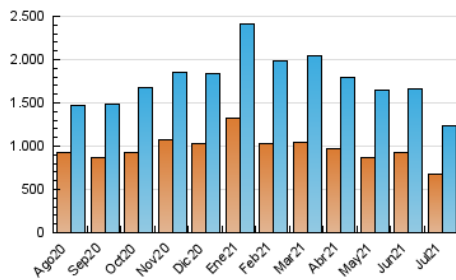

4.3 Por meses

N. únicos / Visitas (x 1000)