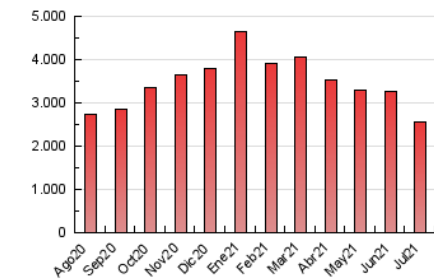

Páginas (x 1000)