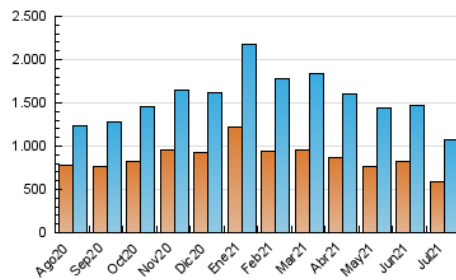

4.3 Por meses

N. únicos / Visitas (x 1000)