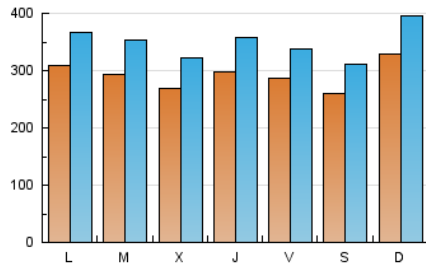

1. Cifras totales y promedios (Nacional)

MES - AÑO	NAVEGADORES UNICOS	VISITAS	PAGINAS
Julio - 2021	592.892	1.077.796	2.233.398
PROMEDIO DIARIO	29.097	34.768	72.045
PROMEDIO LUNES-VIERNES	29.106	34.730	71.625
PROMEDIO SABADO-DOMINGO	29.074	34.860	73.072
PAGINAS / VISITAS	2,07		
DURACION MEDIA VISITAS	0:04:30		
DURACION MEDIA PAGINAS	0:03:52		

2. Secciones (Nacional)

	PAGINAS	%
HOME	133.067	5.96 %
RESTO	2.100.331	94.04 %

3. Por día del mes (Nacional)

Día	N. únicos	Visitas	Páginas	Día	N. únicos	Visitas	Páginas	Día	N. únicos	Visitas	Páginas
1	33.464	40.205	83.939	11	28.241	34.818	77.258	21	26.461	31.568	66.193
2	31.879	37.589	76.541	12	26.607	32.116	69.975	22	30.546	36.138	70.368
3	27.662	32.988	68.863	13	27.952	33.940	72.516	23	36.015	41.165	74.316
4	27.962	33.965	74.400	14	26.023	31.594	69.086	24	28.027	32.908	65.461
5	31.646	37.997	79.210	15	32.548	39.240	81.891	25	25.122	30.040	63.276
6	30.557	36.404	76.023	16	25.699	30.334	64.637	26	27.596	32.945	67.667
7	31.000	37.157	75.065	17	25.705	31.073	66.626	27	27.612	33.492	68.022
8	27.507	33.189	71.375	18	50.023	59.451	116.473	28	24.307	29.001	60.152
9	27.358	33.095	70.737	19	37.564	43.531	83.476	29	24.576	29.573	63.254
10	27.005	31.946	68.259	20	31.393	37.423	76.004	30	22.031	26.361	55.307
								31	21.922	26.550	57.028

4. Gráficas (Nacional)

4.1 Por día de la semana (promedio)

N. únicos / Visitas (x 100)

Páginas (x 100)

4.2 Por franja horaria (promedio)

Visitas (x 1000)

Páginas (x 1000)

4.3 Por meses