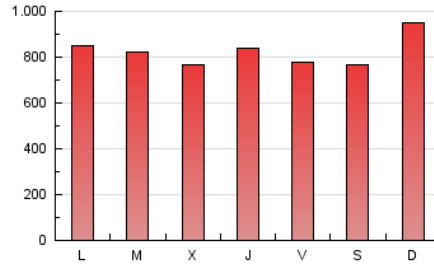

1. Cifras totales y promedios (Nacional e Internacional)

MES - AÑO	NAVEGADORES UNICOS	VISITAS	PAGINAS
Julio - 2021	675.791	1.241.161	2.544.795
PROMEDIO DIARIO	33.264	40.037	82.090
PROMEDIO LUNES-VIERNES	33.146	39.781	80.952
PROMEDIO SABADO-DOMINGO	33.553	40.664	84.873
PAGINAS / VISITAS	2,05		
DURACION MEDIA VISITAS	0:04:33		
DURACION MEDIA PAGINAS	0:03:59		

2. Secciones (Nacional e Internacional)

	PAGINAS	%
HOME	159.652	6.27 %
RESTO	2.385.143	93.73 %

3. Por día del mes (Nacional e Internacional)

Día	N. únicos	Visitas	Páginas	Día	N. únicos	Visitas	Páginas	Día	N. únicos	Visitas	Páginas
1	37.979	46.042	95.046	11	33.194	41.309	90.841	21	30.324	36.281	74.503
2	36.017	42.802	86.136	12	30.478	37.193	79.869	22	34.401	41.009	78.935
3	32.300	38.796	80.753	13	32.039	38.857	81.587	23	40.181	46.323	84.767
4	32.846	40.430	87.319	14	30.265	36.827	78.616	24	32.095	38.091	75.612
5	36.150	43.797	89.914	15	36.597	44.234	90.846	25	29.034	35.081	73.241
6	34.840	41.843	86.061	16	29.360	34.989	73.340	26	31.172	37.557	75.893
7	35.403	42.361	84.648	17	30.275	36.995	79.626	27	31.621	38.294	76.392
8	31.790	38.455	81.018	18	54.932	66.056	129.661	28	28.017	33.471	68.442
9	31.346	38.216	80.723	19	42.014	48.990	93.461	29	28.385	34.265	72.282
10	31.616	37.756	79.776	20	35.279	42.630	85.183	30	25.544	30.751	63.279
								31	25.688	31.460	67.025

4. Gráficas (Nacional e Internacional)

4.1 Por día de la semana (promedio)

N. únicos / Visitas (x 100)

Páginas (x 100)

4.2 Por franja horaria (promedio)

Visitas (x 1000)

Páginas (x 1000)

4.3 Por meses