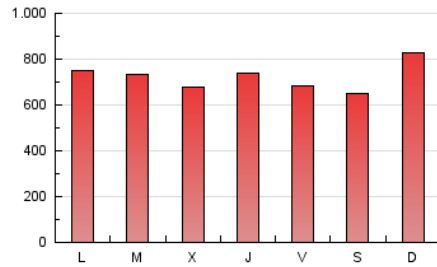

1. Cifras totales y promedios (Nacional)

MES - AÑO	NAVEGADORES UNICOS	VISITAS	PAGINAS
Julio - 2021	592.892	1.077.796	2.233.398
PROMEDIO DIARIO	29.097	34.768	72.045
PROMEDIO LUNES-VIERNES	29.106	34.730	71.625
PROMEDIO SABADO-DOMINGO	29.074	34.860	73.072
PAGINAS / VISITAS	2,07		
DURACION MEDIA VISITAS	0:04:30		
DURACION MEDIA PAGINAS	0:03:52		

2. Secciones (Nacional)

	PAGINAS	%
HOME	133.067	5.96 %
RESTO	2.100.331	94.04 %

3. Por día del mes (Nacional)

Día	N. únicos	Visitas	Páginas	Día	N. únicos	Visitas	Páginas	Día	N. únicos	Visitas	Páginas
1	33.464	40.205	83.939	11	28.241	34.818	77.258	21	26.461	31.568	66.193
2	31.879	37.589	76.541	12	26.607	32.116	69.975	22	30.546	36.138	70.368
3	27.662	32.988	68.863	13	27.952	33.940	72.516	23	36.015	41.165	74.316
4	27.962	33.965	74.400	14	26.023	31.594	69.086	24	28.027	32.908	65.461
5	31.646	37.997	79.210	15	32.548	39.240	81.891	25	25.122	30.040	63.276
6	30.557	36.404	76.023	16	25.699	30.334	64.637	26	27.596	32.945	67.667
7	31.000	37.157	75.065	17	25.705	31.073	66.626	27	27.612	33.492	68.022
8	27.507	33.189	71.375	18	50.023	59.451	116.473	28	24.307	29.001	60.152
9	27.358	33.095	70.737	19	37.564	43.531	83.476	29	24.576	29.573	63.254
10	27.005	31.946	68.259	20	31.393	37.423	76.004	30	22.031	26.361	55.307
								31	21.922	26.550	57.028

4. Gráficas (Nacional)

4.1 Por día de la semana (promedio)

N. únicos / Visitas (x 100)

Páginas (x 100)

4.2 Por franja horaria (promedio)

Visitas (x 1000)

Páginas (x 1000)

4.3 Por meses