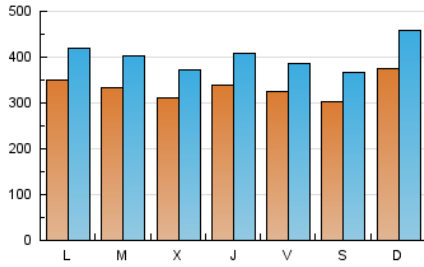

1. Cifras totales y promedios (Nacional e Internacional)

MES - AÑO	NAVEGADORES UNICOS	VISITAS	PAGINAS
Julio - 2021	675.791	1.241.161	2.544.795
PROMEDIO DIARIO	33.264	40.037	82.090
PROMEDIO LUNES-VIERNES	33.146	39.781	80.952
PROMEDIO SABADO-DOMINGO	33.553	40.664	84.873
PAGINAS / VISITAS	2,05		
DURACION MEDIA VISITAS	0:04:33		
DURACION MEDIA PAGINAS	0:03:59		

2. Secciones (Nacional e Internacional)

	PAGINAS	%
HOME	159.652	6.27 %
RESTO	2.385.143	93.73 %

3. Por día del mes (Nacional e Internacional)

Día	N. únicos	Visitas	Páginas	Día	N. únicos	Visitas	Páginas	Día	N. únicos	Visitas	Páginas
1	37.979	46.042	95.046	11	33.194	41.309	90.841	21	30.324	36.281	74.503
2	36.017	42.802	86.136	12	30.478	37.193	79.869	22	34.401	41.009	78.935
3	32.300	38.796	80.753	13	32.039	38.857	81.587	23	40.181	46.323	84.767
4	32.846	40.430	87.319	14	30.265	36.827	78.616	24	32.095	38.091	75.612
5	36.150	43.797	89.914	15	36.597	44.234	90.846	25	29.034	35.081	73.241
6	34.840	41.843	86.061	16	29.360	34.989	73.340	26	31.172	37.557	75.893
7	35.403	42.361	84.648	17	30.275	36.995	79.626	27	31.621	38.294	76.392
8	31.790	38.455	81.018	18	54.932	66.056	129.661	28	28.017	33.471	68.442
9	31.346	38.216	80.723	19	42.014	48.990	93.461	29	28.385	34.265	72.282
10	31.616	37.756	79.776	20	35.279	42.630	85.183	30	25.544	30.751	63.279
								31	25.688	31.460	67.025

4. Gráficas (Nacional e Internacional)

4.1 Por día de la semana (promedio)

N. únicos / Visitas (x 100)

Páginas (x 100)

4.2 Por franja horaria (promedio)

Visitas (x 1000)

Páginas (x 1000)

4.3 Por meses