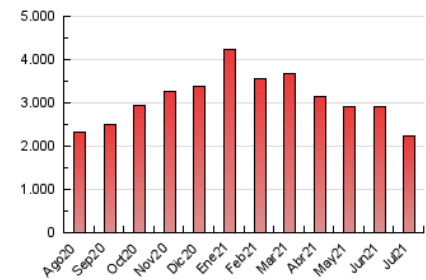

Páginas (x 1000)