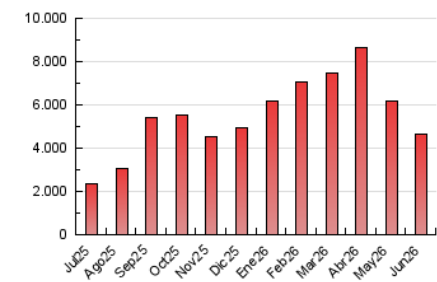

Páginas (x 1000)