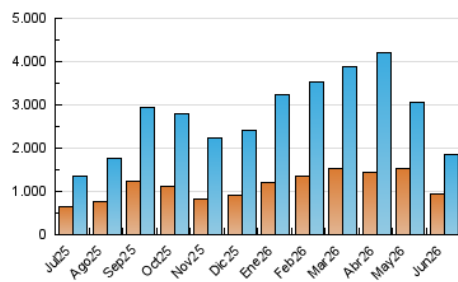

1. Cifras totales y promedios (Nacional)

MES - AÑO	NAVEGADORES UNICOS	VISITAS	PAGINAS
Junio - 2026	937.761	1.866.053	4.207.076
PROMEDIO DIARIO	49.324	63.132	140.237
PROMEDIO LUNES-VIERNES	48.407	61.829	130.394
PROMEDIO SABADO-DOMINGO	51.847	66.714	167.305
PAGINAS / VISITAS	2,22		
DURACION MEDIA VISITAS	0:03:31		
TIEMPO INTERACCIÓN MEDIO	0:01:57		

2. Secciones (Nacional)

	PAGINAS	%
HOME	185.271	4.40 %
RESTO	4.021.839	95.60 %

3. Por día del mes (Nacional)

Día	N. únicos	Visitas	Páginas	Día	N. únicos	Visitas	Páginas	Día	N. únicos	Visitas	Páginas
1	41.404	48.507	79.018	11	55.730	69.816	129.622	21	45.344	57.887	147.765
2	45.276	54.094	81.136	12	44.208	61.212	150.922	22	48.534	63.514	159.616
3	50.475	59.610	84.581	13	63.732	90.747	269.797	23	40.025	54.356	136.420
4	62.598	70.534	100.725	14	43.847	56.326	150.586	24	47.473	61.391	154.643
5	54.984	63.231	88.522	15	41.260	56.320	138.452	25	40.969	56.037	154.337
6	44.310	50.010	88.452	16	43.240	58.213	143.713	26	40.406	54.464	153.803
7	42.165	47.509	82.100	17	35.654	50.569	128.098	27	51.884	71.702	194.228
8	46.037	53.494	80.691	18	41.712	57.271	140.854	28	72.636	91.822	228.300
9	40.192	48.375	75.056	19	64.718	85.412	192.920	29	67.062	89.890	211.721
10	44.974	54.057	78.209	20	50.860	67.711	177.210	30	68.012	89.866	205.613

4. Gráficas (Nacional)

4.1 Por día de la semana (promedio)

N. únicos / Visitas (x 100)

Páginas (x 100)

4.2 Por franja horaria (promedio)

Visitas_ (x 1000)

Páginas (x 1000)

4.3 Por meses

N. únicos / Visitas (x 1000)

Páginas (x 1000)

5. Observaciones

Este Medio Electrónico de Comunicación ha sido medido por la herramienta Google Analytics de Google (GA4).

6. Definiciones básicas (Para más información ver Normas Técnicas para el Control de los Medios Electrónicos de Comunicación)