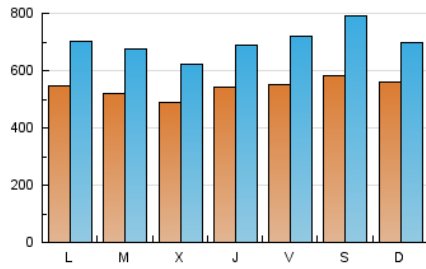

1. Cifras totales y promedios (Nacional e Internacional)

MES - AÑO	NAVEGADORES UNICOS	VISITAS	PAGINAS
Junio - 2026	1.044.431	2.076.430	4.672.359
PROMEDIO DIARIO	54.141	69.819	155.747
PROMEDIO LUNES-VIERNES	53.013	68.144	143.328
PROMEDIO SABADO-DOMINGO	57.245	74.424	189.898
PAGINAS / VISITAS	2,23		
DURACION MEDIA VISITAS	0:03:34		
TIEMPO INTERACCIÓN MEDIO	0:01:56		

2. Secciones (Nacional e Internacional)

	PAGINAS	%
HOME	225.776	4.83 %
RESTO	4.446.619	95.17 %

3. Por día del mes (Nacional e Internacional)

Día	N. únicos	Visitas	Páginas	Día	N. únicos	Visitas	Páginas	Día	N. únicos	Visitas	Páginas
1	45.952	54.070	87.569	11	59.592	74.760	140.257	21	50.288	65.168	167.056
2	49.170	59.164	88.264	12	48.541	67.355	166.553	22	55.266	72.906	179.840
3	54.323	64.613	92.908	13	72.792	105.057	318.745	23	44.252	60.495	150.835
4	67.221	75.728	110.790	14	49.933	63.977	175.551	24	51.576	67.760	168.246
5	59.138	67.862	96.886	15	45.729	63.411	153.803	25	45.241	61.875	171.442
6	48.684	56.287	102.024	16	47.192	63.450	156.807	26	44.339	60.738	169.361
7	46.820	52.551	95.446	17	39.354	56.457	140.962	27	56.722	79.747	217.617
8	53.951	62.607	93.493	18	45.190	62.822	153.652	28	77.242	98.101	245.909
9	47.520	57.245	87.069	19	68.903	91.941	210.491	29	71.731	97.847	228.062
10	49.908	59.746	86.029	20	55.477	74.500	196.836	30	72.193	96.317	219.892

4. Gráficas (Nacional e Internacional)

4.1 Por día de la semana (promedio)

N. únicos / Visitas (x 100)

Páginas (x 100)

4.2 Por franja horaria (promedio)

Visitas_ (x 1000)

Páginas (x 1000)

4.3 Por meses