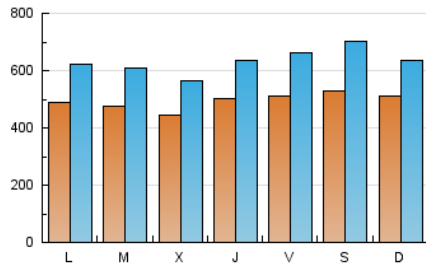

1. Cifras totales y promedios (Nacional)

MES - AÑO	NAVEGADORES UNICOS	VISITAS	PAGINAS
Junio - 2026	937.761	1.866.053	4.207.076
PROMEDIO DIARIO	49.324	63.132	140.237
PROMEDIO LUNES-VIERNES	48.407	61.829	130.394
PROMEDIO SABADO-DOMINGO	51.847	66.714	167.305
PAGINAS / VISITAS	2,22		
DURACION MEDIA VISITAS	0:03:31		
TIEMPO INTERACCIÓN MEDIO	0:01:57		

2. Secciones (Nacional)

	PAGINAS	%
HOME	185.271	4.40 %
RESTO	4.021.839	95.60 %

3. Por día del mes (Nacional)

Día	N. únicos	Visitas	Páginas	Día	N. únicos	Visitas	Páginas	Día	N. únicos	Visitas	Páginas
1	41.404	48.507	79.018	11	55.730	69.816	129.622	21	45.344	57.887	147.765
2	45.276	54.094	81.136	12	44.208	61.212	150.922	22	48.534	63.514	159.616
3	50.475	59.610	84.581	13	63.732	90.747	269.797	23	40.025	54.356	136.420
4	62.598	70.534	100.725	14	43.847	56.326	150.586	24	47.473	61.391	154.643
5	54.984	63.231	88.522	15	41.260	56.320	138.452	25	40.969	56.037	154.337
6	44.310	50.010	88.452	16	43.240	58.213	143.713	26	40.406	54.464	153.803
7	42.165	47.509	82.100	17	35.654	50.569	128.098	27	51.884	71.702	194.228
8	46.037	53.494	80.691	18	41.712	57.271	140.854	28	72.636	91.822	228.300
9	40.192	48.375	75.056	19	64.718	85.412	192.920	29	67.062	89.890	211.721
10	44.974	54.057	78.209	20	50.860	67.711	177.210	30	68.012	89.866	205.613

4. Gráficas (Nacional)

4.1 Por día de la semana (promedio)

N. únicos / Visitas (x 100)

Páginas (x 100)

4.2 Por franja horaria (promedio)

Visitas_ (x 1000)

Páginas (x 1000)

4.3 Por meses