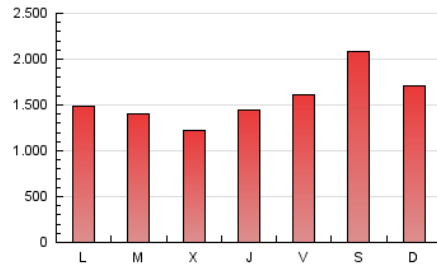

1. Cifras totales y promedios (Nacional e Internacional)

MES - AÑO	NAVEGADORES UNICOS	VISITAS	PAGINAS
Junio - 2026	1.044.431	2.076.430	4.672.359
PROMEDIO DIARIO	54.141	69.819	155.747
PROMEDIO LUNES-VIERNES	53.013	68.144	143.328
PROMEDIO SABADO-DOMINGO	57.245	74.424	189.898
PAGINAS / VISITAS	2,23		
DURACION MEDIA VISITAS	0:03:34		
TIEMPO INTERACCIÓN MEDIO	0:01:56		

2. Secciones (Nacional e Internacional)

	PAGINAS	%
HOME	225.776	4.83 %
RESTO	4.446.619	95.17 %

3. Por día del mes (Nacional e Internacional)

Día	N. únicos	Visitas	Páginas	Día	N. únicos	Visitas	Páginas	Día	N. únicos	Visitas	Páginas
1	45.952	54.070	87.569	11	59.592	74.760	140.257	21	50.288	65.168	167.056
2	49.170	59.164	88.264	12	48.541	67.355	166.553	22	55.266	72.906	179.840
3	54.323	64.613	92.908	13	72.792	105.057	318.745	23	44.252	60.495	150.835
4	67.221	75.728	110.790	14	49.933	63.977	175.551	24	51.576	67.760	168.246
5	59.138	67.862	96.886	15	45.729	63.411	153.803	25	45.241	61.875	171.442
6	48.684	56.287	102.024	16	47.192	63.450	156.807	26	44.339	60.738	169.361
7	46.820	52.551	95.446	17	39.354	56.457	140.962	27	56.722	79.747	217.617
8	53.951	62.607	93.493	18	45.190	62.822	153.652	28	77.242	98.101	245.909
9	47.520	57.245	87.069	19	68.903	91.941	210.491	29	71.731	97.847	228.062
10	49.908	59.746	86.029	20	55.477	74.500	196.836	30	72.193	96.317	219.892

4. Gráficas (Nacional e Internacional)

4.1 Por día de la semana (promedio)

N. únicos / Visitas (x 100)

Páginas (x 100)

4.2 Por franja horaria (promedio)

Visitas_ (x 1000)

Páginas (x 1000)

4.3 Por meses