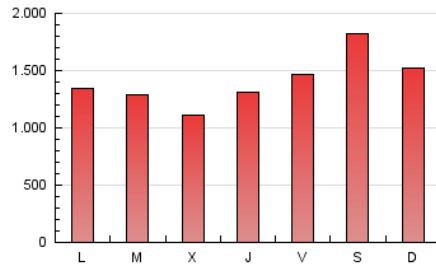

1. Cifras totales y promedios (Nacional)

MES - AÑO	NAVEGADORES UNICOS	VISITAS	PAGINAS
Junio - 2026	937.761	1.866.053	4.207.076
PROMEDIO DIARIO	49.324	63.132	140.237
PROMEDIO LUNES-VIERNES	48.407	61.829	130.394
PROMEDIO SABADO-DOMINGO	51.847	66.714	167.305
PAGINAS / VISITAS	2,22		
DURACION MEDIA VISITAS	0:03:31		
TIEMPO INTERACCIÓN MEDIO	0:01:57		

2. Secciones (Nacional)

	PAGINAS	%
HOME	185.271	4.40 %
RESTO	4.021.839	95.60 %

3. Por día del mes (Nacional)

Día	N. únicos	Visitas	Páginas	Día	N. únicos	Visitas	Páginas	Día	N. únicos	Visitas	Páginas
1	41.404	48.507	79.018	11	55.730	69.816	129.622	21	45.344	57.887	147.765
2	45.276	54.094	81.136	12	44.208	61.212	150.922	22	48.534	63.514	159.616
3	50.475	59.610	84.581	13	63.732	90.747	269.797	23	40.025	54.356	136.420
4	62.598	70.534	100.725	14	43.847	56.326	150.586	24	47.473	61.391	154.643
5	54.984	63.231	88.522	15	41.260	56.320	138.452	25	40.969	56.037	154.337
6	44.310	50.010	88.452	16	43.240	58.213	143.713	26	40.406	54.464	153.803
7	42.165	47.509	82.100	17	35.654	50.569	128.098	27	51.884	71.702	194.228
8	46.037	53.494	80.691	18	41.712	57.271	140.854	28	72.636	91.822	228.300
9	40.192	48.375	75.056	19	64.718	85.412	192.920	29	67.062	89.890	211.721
10	44.974	54.057	78.209	20	50.860	67.711	177.210	30	68.012	89.866	205.613

4. Gráficas (Nacional)

4.1 Por día de la semana (promedio)

N. únicos / Visitas (x 100)

Páginas (x 100)

4.2 Por franja horaria (promedio)

Visitas_ (x 1000)

Páginas (x 1000)

4.3 Por meses