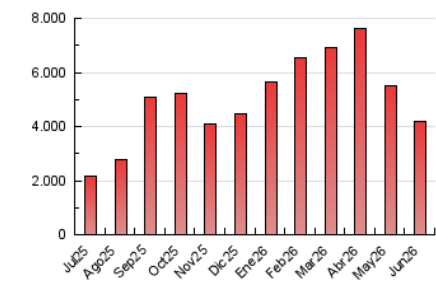

1. Cifras totales y promedios (Nacional)

MES - AÑO	NAVEGADORES UNICOS	VISITAS	PAGINAS
Junio - 2026	937.761	1.866.053	4.207.076
PROMEDIO DIARIO	49.324	63.132	140.237
PROMEDIO LUNES-VIERNES	48.407	61.829	130.394
PROMEDIO SABADO-DOMINGO	51.847	66.714	167.305
PAGINAS / VISITAS	2,22		
DURACION MEDIA VISITAS	0:03:31		
TIEMPO INTERACCIÓN MEDIO	0:01:57		

2. Secciones (Nacional)

	PAGINAS	%
HOME	185.271	4.40 %
RESTO	4.021.839	95.60 %

3. Por día del mes (Nacional)

Día	N. únicos	Visitas	Páginas	Día	N. únicos	Visitas	Páginas	Día	N. únicos	Visitas	Páginas
1	41.404	48.507	79.018	11	55.730	69.816	129.622	21	45.344	57.887	147.765
2	45.276	54.094	81.136	12	44.208	61.212	150.922	22	48.534	63.514	159.616
3	50.475	59.610	84.581	13	63.732	90.747	269.797	23	40.025	54.356	136.420
4	62.598	70.534	100.725	14	43.847	56.326	150.586	24	47.473	61.391	154.643
5	54.984	63.231	88.522	15	41.260	56.320	138.452	25	40.969	56.037	154.337
6	44.310	50.010	88.452	16	43.240	58.213	143.713	26	40.406	54.464	153.803
7	42.165	47.509	82.100	17	35.654	50.569	128.098	27	51.884	71.702	194.228
8	46.037	53.494	80.691	18	41.712	57.271	140.854	28	72.636	91.822	228.300
9	40.192	48.375	75.056	19	64.718	85.412	192.920	29	67.062	89.890	211.721
10	44.974	54.057	78.209	20	50.860	67.711	177.210	30	68.012	89.866	205.613

4. Gráficas (Nacional)

4.1 Por día de la semana (promedio)

N. únicos / Visitas (x 100)

Páginas (x 100)

4.2 Por franja horaria (promedio)

Visitas_ (x 1000)

Páginas (x 1000)

4.3 Por meses

N. únicos / Visitas (x 1000)

Páginas (x 1000)

5. Observaciones

Este Medio Electrónico de Comunicación ha sido medido por la herramienta Google Analytics de Google (GA4).

6. Definiciones básicas (Para más información ver Normas Técnicas para el Control de los Medios Electrónicos de Comunicación)