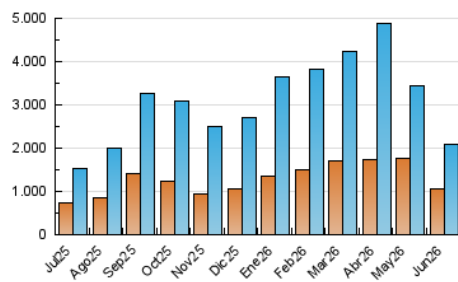

4.3 Por meses

N. únicos / Visitas (x 1000)