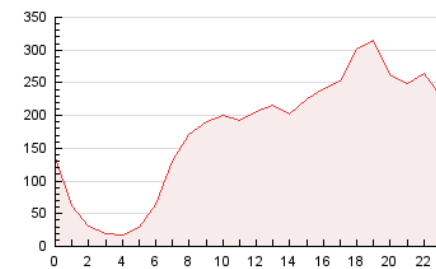

1. Cifras totales y promedios (Nacional)

MES - AÑO	NAVEGADORES UNICOS	VISITAS	PAGINAS
Junio - 2026	937.761	1.866.053	4.207.076
PROMEDIO DIARIO	49.324	63.132	140.237
PROMEDIO LUNES-VIERNES	48.407	61.829	130.394
PROMEDIO SABADO-DOMINGO	51.847	66.714	167.305
PAGINAS / VISITAS	2,22		
DURACION MEDIA VISITAS	0:03:31		
TIEMPO INTERACCIÓN MEDIO	0:01:57		

2. Secciones (Nacional)

	PAGINAS	%
HOME	185.271	4.40 %
RESTO	4.021.839	95.60 %

3. Por día del mes (Nacional)

Día	N. únicos	Visitas	Páginas	Día	N. únicos	Visitas	Páginas	Día	N. únicos	Visitas	Páginas
1	41.404	48.507	79.018	11	55.730	69.816	129.622	21	45.344	57.887	147.765
2	45.276	54.094	81.136	12	44.208	61.212	150.922	22	48.534	63.514	159.616
3	50.475	59.610	84.581	13	63.732	90.747	269.797	23	40.025	54.356	136.420
4	62.598	70.534	100.725	14	43.847	56.326	150.586	24	47.473	61.391	154.643
5	54.984	63.231	88.522	15	41.260	56.320	138.452	25	40.969	56.037	154.337
6	44.310	50.010	88.452	16	43.240	58.213	143.713	26	40.406	54.464	153.803
7	42.165	47.509	82.100	17	35.654	50.569	128.098	27	51.884	71.702	194.228
8	46.037	53.494	80.691	18	41.712	57.271	140.854	28	72.636	91.822	228.300
9	40.192	48.375	75.056	19	64.718	85.412	192.920	29	67.062	89.890	211.721
10	44.974	54.057	78.209	20	50.860	67.711	177.210	30	68.012	89.866	205.613

4. Gráficas (Nacional)

4.1 Por día de la semana (promedio)

N. únicos / Visitas (x 100)

Páginas (x 100)

4.2 Por franja horaria (promedio)

Visitas_ (x 1000)

Páginas (x 1000)

4.3 Por meses