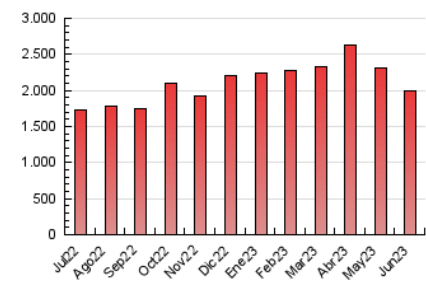

Páginas (x 1000)