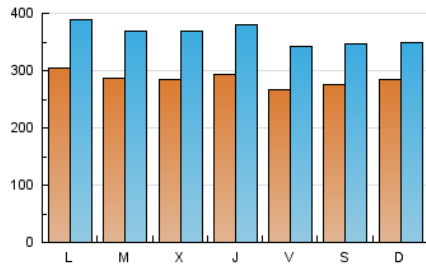

1. Cifras totales y promedios (Nacional)

MES - AÑO	NAVEGADORES UNICOS	VISITAS	PAGINAS
Junio - 2023	553.080	1.089.102	1.996.868
PROMEDIO DIARIO	28.499	36.303	66.562
PROMEDIO LUNES-VIERNES	28.664	36.874	68.226
PROMEDIO SABADO-DOMINGO	28.046	34.735	61.986
PAGINAS / VISITAS	1,83		
DURACION MEDIA VISITAS	0:03:55		
DURACION MEDIA PAGINAS	0:03:47		

2. Secciones (Nacional)

	PAGINAS	%
HOME	104.423	5.23 %
RESTO	1.892.445	94.77 %

3. Por día del mes (Nacional)

Día	N. únicos	Visitas	Páginas	Día	N. únicos	Visitas	Páginas	Día	N. únicos	Visitas	Páginas
1	34.870	44.310	84.066	11	26.253	32.367	58.334	21	27.687	36.321	68.542
2	27.876	36.271	67.989	12	31.316	40.218	77.134	22	26.509	34.889	65.992
3	29.042	38.133	68.965	13	29.606	38.547	72.171	23	30.926	38.573	76.130
4	27.641	34.557	61.126	14	30.335	39.484	72.039	24	31.232	37.059	62.667
5	29.655	38.285	69.379	15	29.064	37.968	69.009	25	37.095	43.169	69.748
6	33.242	42.024	72.974	16	25.910	33.091	61.336	26	31.927	40.013	68.706
7	31.372	40.061	71.169	17	25.549	31.880	64.450	27	25.493	32.900	60.724
8	30.416	39.042	73.511	18	23.168	29.198	53.972	28	24.505	32.119	59.313
9	24.866	32.025	60.199	19	28.710	36.647	69.856	29	26.109	33.355	60.168
10	24.391	31.517	56.625	20	26.139	34.361	64.110	30	24.074	30.718	56.464

4. Gráficas (Nacional)

4.1 Por día de la semana (promedio)

N. únicos / Visitas (x 100)

Páginas (x 100)

4.2 Por franja horaria (promedio)

Visitas_ (x 1000)

Páginas (x 1000)

4.3 Por meses