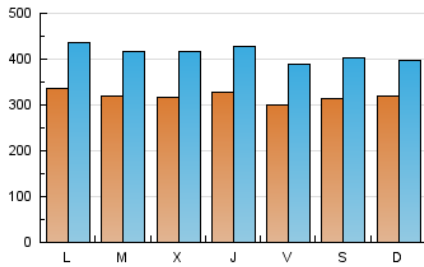

1. Cifras totales y promedios (Nacional e Internacional)

MES - AÑO	NAVEGADORES UNICOS	VISITAS	PAGINAS
Junio - 2023	617.880	1.236.209	2.201.362
PROMEDIO DIARIO	31.871	41.207	73.379
PROMEDIO LUNES-VIERNES	31.961	41.653	74.808
PROMEDIO SABADO-DOMINGO	31.624	39.980	69.447
PAGINAS / VISITAS	1,78		
DURACION MEDIA VISITAS	0:03:59		
DURACION MEDIA PAGINAS	0:03:57		

2. Secciones (Nacional e Internacional)

	PAGINAS	%
HOME	120.320	5.47 %
RESTO	2.081.042	94.53 %

3. Por día del mes (Nacional e Internacional)

Día	N. únicos	Visitas	Páginas	Día	N. únicos	Visitas	Páginas	Día	N. únicos	Visitas	Páginas
1	38.466	49.484	91.129	11	29.523	37.239	65.069	21	31.044	41.047	74.743
2	31.217	41.201	74.804	12	34.810	45.108	83.744	22	29.875	39.930	73.564
3	33.177	44.739	78.239	13	32.725	43.029	77.946	23	34.243	43.628	83.870
4	31.164	39.722	68.709	14	33.617	44.203	78.335	24	34.727	42.002	69.806
5	32.906	43.121	76.067	15	32.309	42.575	75.245	25	40.805	48.252	76.957
6	36.698	46.857	79.124	16	29.283	37.759	67.673	26	35.113	44.661	75.074
7	34.825	44.918	77.570	17	28.818	36.715	71.697	27	28.687	37.507	67.112
8	33.611	43.893	80.313	18	26.399	34.030	60.671	28	27.714	36.693	65.361
9	28.294	36.935	67.867	19	31.705	41.186	75.912	29	29.175	38.016	66.557
10	28.380	37.144	64.430	20	29.402	39.124	70.269	30	27.423	35.491	63.505

4. Gráficas (Nacional e Internacional)

4.1 Por día de la semana (promedio)

N. únicos / Visitas (x 100)

Páginas (x 100)

4.2 Por franja horaria (promedio)

Visitas_ (x 1000)

Páginas (x 1000)

4.3 Por meses