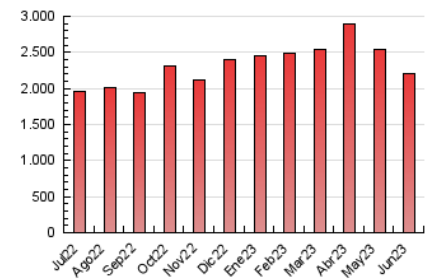

Páginas (x 1000)