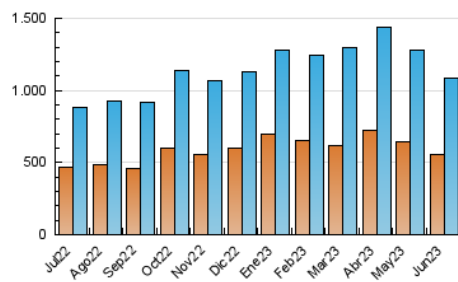

4.3 Por meses

N. únicos / Visitas (x 1000)