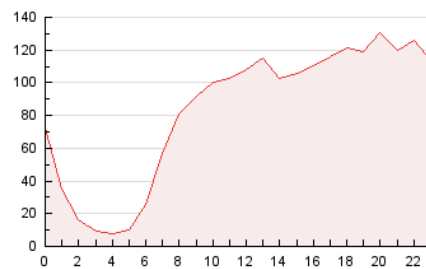

2. Secciones (Nacional)

	PAGINAS	%
HOME	104.423	5.23 %
RESTO	1.892.445	94.77 %

3. Por día del mes (Nacional)

Día	N. únicos	Visitas	Páginas	Día	N. únicos	Visitas	Páginas	Día	N. únicos	Visitas	Páginas
1	34.870	44.310	84.066	11	26.253	32.367	58.334	21	27.687	36.321	68.542
2	27.876	36.271	67.989	12	31.316	40.218	77.134	22	26.509	34.889	65.992
3	29.042	38.133	68.965	13	29.606	38.547	72.171	23	30.926	38.573	76.130
4	27.641	34.557	61.126	14	30.335	39.484	72.039	24	31.232	37.059	62.667
5	29.655	38.285	69.379	15	29.064	37.968	69.009	25	37.095	43.169	69.748
6	33.242	42.024	72.974	16	25.910	33.091	61.336	26	31.927	40.013	68.706
7	31.372	40.061	71.169	17	25.549	31.880	64.450	27	25.493	32.900	60.724
8	30.416	39.042	73.511	18	23.168	29.198	53.972	28	24.505	32.119	59.313
9	24.866	32.025	60.199	19	28.710	36.647	69.856	29	26.109	33.355	60.168
10	24.391	31.517	56.625	20	26.139	34.361	64.110	30	24.074	30.718	56.464

4. Gráficas (Nacional)

4.1 Por día de la semana (promedio)

N. únicos / Visitas (x 100)

Páginas (x 100)

4.2 Por franja horaria (promedio)

Visitas_ (x 1000)

Páginas (x 1000)

4.3 Por meses