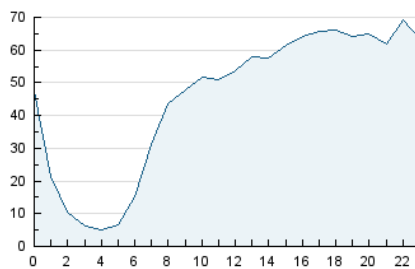

2. Secciones (Nacional)

	PAGINAS	%
HOME	104.423	5.23 %
RESTO	1.892.445	94.77 %

3. Por día del mes (Nacional)

Día	N. únicos	Visitas	Páginas	Día	N. únicos	Visitas	Páginas	Día	N. únicos	Visitas	Páginas
1	34.870	44.310	84.066	11	26.253	32.367	58.334	21	27.687	36.321	68.542
2	27.876	36.271	67.989	12	31.316	40.218	77.134	22	26.509	34.889	65.992
3	29.042	38.133	68.965	13	29.606	38.547	72.171	23	30.926	38.573	76.130
4	27.641	34.557	61.126	14	30.335	39.484	72.039	24	31.232	37.059	62.667
5	29.655	38.285	69.379	15	29.064	37.968	69.009	25	37.095	43.169	69.748
6	33.242	42.024	72.974	16	25.910	33.091	61.336	26	31.927	40.013	68.706
7	31.372	40.061	71.169	17	25.549	31.880	64.450	27	25.493	32.900	60.724
8	30.416	39.042	73.511	18	23.168	29.198	53.972	28	24.505	32.119	59.313
9	24.866	32.025	60.199	19	28.710	36.647	69.856	29	26.109	33.355	60.168
10	24.391	31.517	56.625	20	26.139	34.361	64.110	30	24.074	30.718	56.464

4. Gráficas (Nacional)

4.1 Por día de la semana (promedio)

N. únicos / Visitas (x 100)

Páginas (x 100)

4.2 Por franja horaria (promedio)

Visitas_ (x 1000)

Páginas (x 1000)

4.3 Por meses