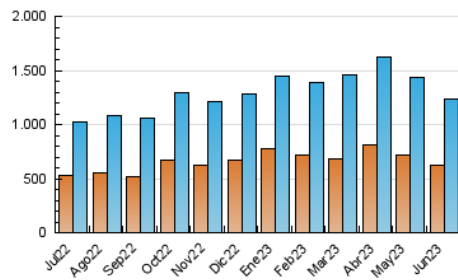

4.3 Por meses

N. únicos / Visitas (x 1000)