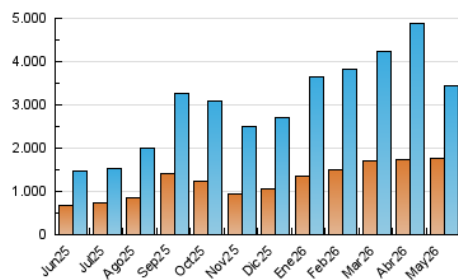

4.3 Por meses

N. únicos / Visitas (x 1000)