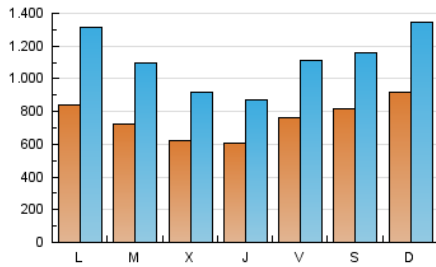

1. Cifras totales y promedios (Nacional e Internacional)

MES - AÑO	NAVEGADORES UNICOS	VISITAS	PAGINAS
Mayo - 2026	1.762.147	3.451.818	6.182.634
PROMEDIO DIARIO	76.298	112.436	199.440
PROMEDIO LUNES-VIERNES	71.344	106.406	190.763
PROMEDIO SABADO-DOMINGO	86.703	125.097	217.662
PAGINAS / VISITAS	1,77		
DURACION MEDIA VISITAS	0:02:15		
TIEMPO INTERACCIÓN MEDIO	0:01:17		

2. Secciones (Nacional e Internacional)

	PAGINAS	%
HOME	270.629	4.38 %
RESTO	5.912.005	95.62 %

3. Por día del mes (Nacional e Internacional)

Día	N. únicos	Visitas	Páginas	Día	N. únicos	Visitas	Páginas	Día	N. únicos	Visitas	Páginas
1	93.067	133.397	232.003	11	78.507	118.652	225.389	21	56.852	86.256	155.979
2	83.076	124.151	204.501	12	75.995	111.564	207.138	22	77.996	119.765	205.332
3	84.447	126.785	209.595	13	65.223	98.295	175.490	23	76.244	107.454	180.967
4	78.333	120.255	218.405	14	66.248	96.704	171.704	24	115.553	170.410	272.772
5	69.454	109.809	189.220	15	99.514	145.853	297.975	25	102.217	167.546	276.467
6	69.850	111.385	198.587	16	126.479	184.238	342.606	26	72.391	110.043	185.806
7	71.093	106.979	207.990	17	134.932	208.877	399.115	27	57.606	70.247	134.118
8	70.467	106.819	191.235	18	75.890	117.881	206.629	28	49.454	58.745	99.782
9	74.872	105.695	186.729	19	70.590	108.374	182.672	29	41.064	48.629	84.775
10	65.527	94.574	164.967	20	56.405	87.336	159.319	30	46.462	56.726	99.515
								31	59.440	72.063	115.852

4. Gráficas (Nacional e Internacional)

4.1 Por día de la semana (promedio)

N. únicos / Visitas (x 100)

Páginas (x 100)

4.2 Por franja horaria (promedio)

Visitas_ (x 1000)

Páginas (x 1000)

4.3 Por meses