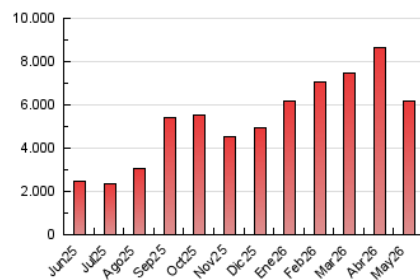

Páginas (x 1000)