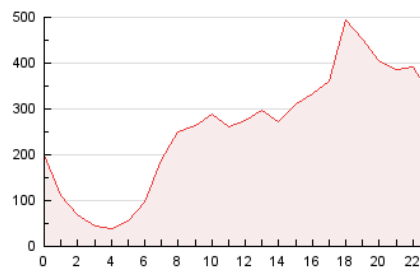

2. Secciones (Nacional e Internacional)

	PAGINAS	%
HOME	270.629	4.38 %
RESTO	5.912.005	95.62 %

3. Por día del mes (Nacional e Internacional)

Día	N. únicos	Visitas	Páginas	Día	N. únicos	Visitas	Páginas	Día	N. únicos	Visitas	Páginas
1	93.067	133.397	232.003	11	78.507	118.652	225.389	21	56.852	86.256	155.979
2	83.076	124.151	204.501	12	75.995	111.564	207.138	22	77.996	119.765	205.332
3	84.447	126.785	209.595	13	65.223	98.295	175.490	23	76.244	107.454	180.967
4	78.333	120.255	218.405	14	66.248	96.704	171.704	24	115.553	170.410	272.772
5	69.454	109.809	189.220	15	99.514	145.853	297.975	25	102.217	167.546	276.467
6	69.850	111.385	198.587	16	126.479	184.238	342.606	26	72.391	110.043	185.806
7	71.093	106.979	207.990	17	134.932	208.877	399.115	27	57.606	70.247	134.118
8	70.467	106.819	191.235	18	75.890	117.881	206.629	28	49.454	58.745	99.782
9	74.872	105.695	186.729	19	70.590	108.374	182.672	29	41.064	48.629	84.775
10	65.527	94.574	164.967	20	56.405	87.336	159.319	30	46.462	56.726	99.515
								31	59.440	72.063	115.852

4. Gráficas (Nacional e Internacional)

4.1 Por día de la semana (promedio)

N. únicos / Visitas (x 100)

Páginas (x 100)

4.2 Por franja horaria (promedio)

Visitas_ (x 1000)

Páginas (x 1000)

4.3 Por meses