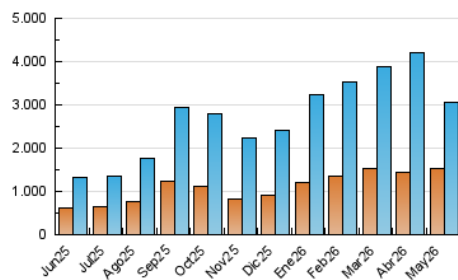

1. Cifras totales y promedios (Nacional)

MES - AÑO	NAVEGADORES UNICOS	VISITAS	PAGINAS
Mayo - 2026	1.542.058	3.053.951	5.517.309
PROMEDIO DIARIO	66.597	99.430	177.978
PROMEDIO LUNES-VIERNES	62.061	94.114	170.439
PROMEDIO SABADO-DOMINGO	76.123	110.594	193.809
PAGINAS / VISITAS	1,79		
DURACION MEDIA VISITAS	0:02:16		
TIEMPO INTERACCIÓN MEDIO	0:01:20		

2. Secciones (Nacional)

	PAGINAS	%
HOME	234.801	4.26 %
RESTO	5.282.508	95.74 %

3. Por día del mes (Nacional)

Día	N. únicos	Visitas	Páginas	Día	N. únicos	Visitas	Páginas	Día	N. únicos	Visitas	Páginas
1	82.493	118.570	203.784	11	70.014	107.227	204.556	21	50.015	76.765	141.311
2	74.013	111.507	184.424	12	67.348	100.048	184.253	22	67.341	103.823	183.439
3	75.985	114.415	189.336	13	57.736	87.903	158.944	23	67.892	97.706	160.136
4	69.520	108.623	200.226	14	56.619	83.797	151.815	24	103.997	155.480	249.460
5	61.713	99.561	172.693	15	82.373	124.628	249.476	25	81.149	141.841	242.651
6	62.172	98.880	177.836	16	103.642	152.360	290.696	26	58.254	92.814	163.741
7	63.347	95.151	190.266	17	120.051	188.319	365.894	27	52.368	64.130	121.684
8	61.684	95.295	171.669	18	66.956	105.822	184.308	28	44.909	54.224	90.032
9	64.956	92.134	165.575	19	61.037	95.515	166.558	29	36.793	43.845	75.250
10	57.190	82.020	144.687	20	49.431	77.940	144.730	30	40.876	49.142	86.763
								31	52.631	62.857	101.116

4. Gráficas (Nacional)

4.1 Por día de la semana (promedio)

N. únicos / Visitas (x 100)

Páginas (x 100)

4.2 Por franja horaria (promedio)

Visitas_ (x 1000)

Páginas (x 1000)

4.3 Por meses

N. únicos / Visitas (x 1000)

Páginas (x 1000)

5. Observaciones

Este Medio Electrónico de Comunicación ha sido medido por la herramienta Google Analytics de Google (GA4).

6. Definiciones básicas (Para más información ver Normas Técnicas para el Control de los Medios Electrónicos de Comunicación)