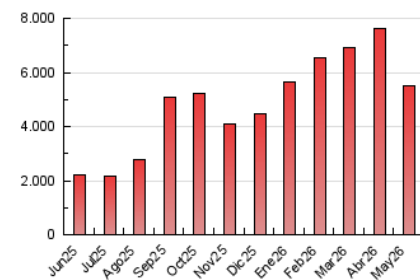

1. Cifras totales y promedios (Nacional)

MES - AÑO	NAVEGADORES UNICOS	VISITAS	PAGINAS
Mayo - 2026	1.542.058	3.053.951	5.517.309
PROMEDIO DIARIO	66.597	99.430	177.978
PROMEDIO LUNES-VIERNES	62.061	94.114	170.439
PROMEDIO SABADO-DOMINGO	76.123	110.594	193.809
PAGINAS / VISITAS	1,79		
DURACION MEDIA VISITAS	0:02:16		
TIEMPO INTERACCIÓN MEDIO	0:01:20		

2. Secciones (Nacional)

	PAGINAS	%
HOME	234.801	4.26 %
RESTO	5.282.508	95.74 %

3. Por día del mes (Nacional)

Día	N. únicos	Visitas	Páginas	Día	N. únicos	Visitas	Páginas	Día	N. únicos	Visitas	Páginas
1	82.493	118.570	203.784	11	70.014	107.227	204.556	21	50.015	76.765	141.311
2	74.013	111.507	184.424	12	67.348	100.048	184.253	22	67.341	103.823	183.439
3	75.985	114.415	189.336	13	57.736	87.903	158.944	23	67.892	97.706	160.136
4	69.520	108.623	200.226	14	56.619	83.797	151.815	24	103.997	155.480	249.460
5	61.713	99.561	172.693	15	82.373	124.628	249.476	25	81.149	141.841	242.651
6	62.172	98.880	177.836	16	103.642	152.360	290.696	26	58.254	92.814	163.741
7	63.347	95.151	190.266	17	120.051	188.319	365.894	27	52.368	64.130	121.684
8	61.684	95.295	171.669	18	66.956	105.822	184.308	28	44.909	54.224	90.032
9	64.956	92.134	165.575	19	61.037	95.515	166.558	29	36.793	43.845	75.250
10	57.190	82.020	144.687	20	49.431	77.940	144.730	30	40.876	49.142	86.763
								31	52.631	62.857	101.116

4. Gráficas (Nacional)

4.1 Por día de la semana (promedio)

N. únicos / Visitas (x 100)

Páginas (x 100)

4.2 Por franja horaria (promedio)

Visitas_ (x 1000)

Páginas (x 1000)

4.3 Por meses

N. únicos / Visitas (x 1000)

Páginas (x 1000)

5. Observaciones

Este Medio Electrónico de Comunicación ha sido medido por la herramienta Google Analytics de Google (GA4).

6. Definiciones básicas (Para más información ver Normas Técnicas para el Control de los Medios Electrónicos de Comunicación)