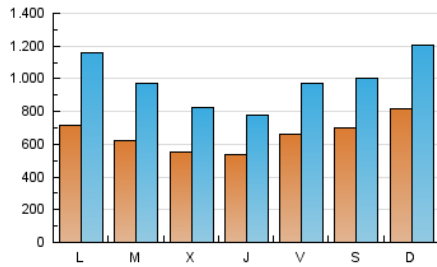

1. Cifras totales y promedios (Nacional)

MES - AÑO	NAVEGADORES UNICOS	VISITAS	PAGINAS
Mayo - 2026	1.542.058	3.053.951	5.517.309
PROMEDIO DIARIO	66.597	99.430	177.978
PROMEDIO LUNES-VIERNES	62.061	94.114	170.439
PROMEDIO SABADO-DOMINGO	76.123	110.594	193.809
PAGINAS / VISITAS	1,79		
DURACION MEDIA VISITAS	0:02:16		
TIEMPO INTERACCIÓN MEDIO	0:01:20		

2. Secciones (Nacional)

	PAGINAS	%
HOME	234.801	4.26 %
RESTO	5.282.508	95.74 %

3. Por día del mes (Nacional)

Día	N. únicos	Visitas	Páginas	Día	N. únicos	Visitas	Páginas	Día	N. únicos	Visitas	Páginas
1	82.493	118.570	203.784	11	70.014	107.227	204.556	21	50.015	76.765	141.311
2	74.013	111.507	184.424	12	67.348	100.048	184.253	22	67.341	103.823	183.439
3	75.985	114.415	189.336	13	57.736	87.903	158.944	23	67.892	97.706	160.136
4	69.520	108.623	200.226	14	56.619	83.797	151.815	24	103.997	155.480	249.460
5	61.713	99.561	172.693	15	82.373	124.628	249.476	25	81.149	141.841	242.651
6	62.172	98.880	177.836	16	103.642	152.360	290.696	26	58.254	92.814	163.741
7	63.347	95.151	190.266	17	120.051	188.319	365.894	27	52.368	64.130	121.684
8	61.684	95.295	171.669	18	66.956	105.822	184.308	28	44.909	54.224	90.032
9	64.956	92.134	165.575	19	61.037	95.515	166.558	29	36.793	43.845	75.250
10	57.190	82.020	144.687	20	49.431	77.940	144.730	30	40.876	49.142	86.763
								31	52.631	62.857	101.116

4. Gráficas (Nacional)

4.1 Por día de la semana (promedio)

N. únicos / Visitas (x 100)

Páginas (x 100)

4.2 Por franja horaria (promedio)

Visitas_ (x 1000)

Páginas (x 1000)

4.3 Por meses