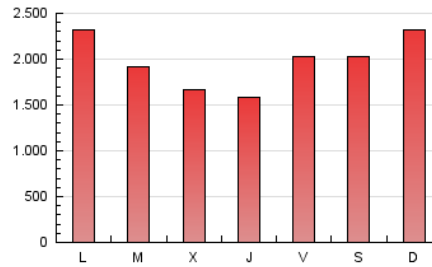

1. Cifras totales y promedios (Nacional e Internacional)

MES - AÑO	NAVEGADORES UNICOS	VISITAS	PAGINAS
Mayo - 2026	1.762.147	3.451.818	6.182.634
PROMEDIO DIARIO	76.298	112.436	199.440
PROMEDIO LUNES-VIERNES	71.344	106.406	190.763
PROMEDIO SABADO-DOMINGO	86.703	125.097	217.662
PAGINAS / VISITAS	1,77		
DURACION MEDIA VISITAS	0:02:15		
TIEMPO INTERACCIÓN MEDIO	0:01:17		

2. Secciones (Nacional e Internacional)

	PAGINAS	%
HOME	270.629	4.38 %
RESTO	5.912.005	95.62 %

3. Por día del mes (Nacional e Internacional)

Día	N. únicos	Visitas	Páginas	Día	N. únicos	Visitas	Páginas	Día	N. únicos	Visitas	Páginas
1	93.067	133.397	232.003	11	78.507	118.652	225.389	21	56.852	86.256	155.979
2	83.076	124.151	204.501	12	75.995	111.564	207.138	22	77.996	119.765	205.332
3	84.447	126.785	209.595	13	65.223	98.295	175.490	23	76.244	107.454	180.967
4	78.333	120.255	218.405	14	66.248	96.704	171.704	24	115.553	170.410	272.772
5	69.454	109.809	189.220	15	99.514	145.853	297.975	25	102.217	167.546	276.467
6	69.850	111.385	198.587	16	126.479	184.238	342.606	26	72.391	110.043	185.806
7	71.093	106.979	207.990	17	134.932	208.877	399.115	27	57.606	70.247	134.118
8	70.467	106.819	191.235	18	75.890	117.881	206.629	28	49.454	58.745	99.782
9	74.872	105.695	186.729	19	70.590	108.374	182.672	29	41.064	48.629	84.775
10	65.527	94.574	164.967	20	56.405	87.336	159.319	30	46.462	56.726	99.515
								31	59.440	72.063	115.852

4. Gráficas (Nacional e Internacional)

4.1 Por día de la semana (promedio)

N. únicos / Visitas (x 100)

Páginas (x 100)

4.2 Por franja horaria (promedio)

Visitas_ (x 1000)

Páginas (x 1000)

4.3 Por meses