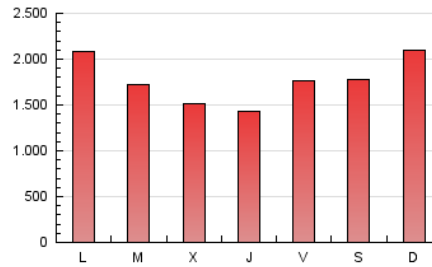

1. Cifras totales y promedios (Nacional)

MES - AÑO	NAVEGADORES UNICOS	VISITAS	PAGINAS
Mayo - 2026	1.542.058	3.053.951	5.517.309
PROMEDIO DIARIO	66.597	99.430	177.978
PROMEDIO LUNES-VIERNES	62.061	94.114	170.439
PROMEDIO SABADO-DOMINGO	76.123	110.594	193.809
PAGINAS / VISITAS	1,79		
DURACION MEDIA VISITAS	0:02:16		
TIEMPO INTERACCIÓN MEDIO	0:01:20		

2. Secciones (Nacional)

	PAGINAS	%
HOME	234.801	4.26 %
RESTO	5.282.508	95.74 %

3. Por día del mes (Nacional)

Día	N. únicos	Visitas	Páginas	Día	N. únicos	Visitas	Páginas	Día	N. únicos	Visitas	Páginas
1	82.493	118.570	203.784	11	70.014	107.227	204.556	21	50.015	76.765	141.311
2	74.013	111.507	184.424	12	67.348	100.048	184.253	22	67.341	103.823	183.439
3	75.985	114.415	189.336	13	57.736	87.903	158.944	23	67.892	97.706	160.136
4	69.520	108.623	200.226	14	56.619	83.797	151.815	24	103.997	155.480	249.460
5	61.713	99.561	172.693	15	82.373	124.628	249.476	25	81.149	141.841	242.651
6	62.172	98.880	177.836	16	103.642	152.360	290.696	26	58.254	92.814	163.741
7	63.347	95.151	190.266	17	120.051	188.319	365.894	27	52.368	64.130	121.684
8	61.684	95.295	171.669	18	66.956	105.822	184.308	28	44.909	54.224	90.032
9	64.956	92.134	165.575	19	61.037	95.515	166.558	29	36.793	43.845	75.250
10	57.190	82.020	144.687	20	49.431	77.940	144.730	30	40.876	49.142	86.763
								31	52.631	62.857	101.116

4. Gráficas (Nacional)

4.1 Por día de la semana (promedio)

N. únicos / Visitas (x 100)

Páginas (x 100)

4.2 Por franja horaria (promedio)

Visitas_ (x 1000)

Páginas (x 1000)

4.3 Por meses