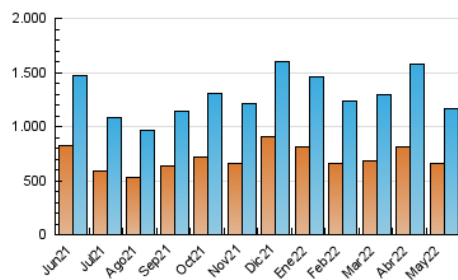

1. Cifras totales y promedios (Nacional)

MES - AÑO	NAVEGADORES UNICOS	VISITAS	PAGINAS
Mayo - 2022	664.543	1.170.365	2.206.970
PROMEDIO DIARIO	31.892	37.754	71.193
PROMEDIO LUNES-VIERNES	32.610	38.690	72.592
PROMEDIO SABADO-DOMINGO	30.137	35.466	67.773
PAGINAS / VISITAS	1,89		
DURACION MEDIA VISITAS	0:02:46		
DURACION MEDIA PAGINAS	0:02:52		

2. Secciones (Nacional)

	PAGINAS	%
HOME	147.762	6.70 %
RESTO	2.059.208	93.30 %

3. Por día del mes (Nacional)

Día	N. únicos	Visitas	Páginas	Día	N. únicos	Visitas	Páginas	Día	N. únicos	Visitas	Páginas
1	31.476	36.492	65.646	11	26.768	33.189	67.341	21	23.586	27.796	54.398
2	26.392	31.135	62.070	12	26.149	32.621	67.542	22	29.725	36.184	71.368
3	73.889	81.283	121.561	13	28.054	33.664	66.607	23	27.049	32.809	68.028
4	36.836	43.025	78.188	14	26.892	32.569	67.459	24	27.945	34.095	68.599
5	47.428	54.577	91.343	15	27.016	32.013	62.735	25	28.285	34.505	66.753
6	50.580	57.561	94.527	16	26.864	33.028	66.440	26	25.928	31.500	61.525
7	41.609	46.365	77.576	17	26.552	32.503	65.512	27	25.001	30.136	60.461
8	28.068	33.186	63.756	18	30.268	36.037	68.520	28	23.824	28.425	59.464
9	25.619	31.357	62.501	19	25.148	31.280	65.189	29	39.037	46.163	87.552
10	28.423	34.693	69.254	20	25.069	30.061	59.760	30	42.307	49.536	89.297
								31	36.874	42.577	75.998

4. Gráficas (Nacional)

4.1 Por día de la semana (promedio)

N. únicos / Visitas (x 100)

Páginas (x 100)

4.2 Por franja horaria (promedio)

Visitas_ (x 1000)

Páginas (x 1000)

4.3 Por meses

N. únicos / Visitas (x 1000)

Páginas (x 1000)

5. Observaciones

Este Medio Electrónico de Comunicación ha sido medido por la herramienta Google Analytics de Google

6. Definiciones básicas (Para más información ver Normas Técnicas para el Control de los Medios Electrónicos de Comunicación)