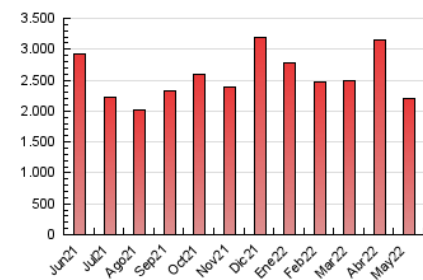

Páginas (x 1000)