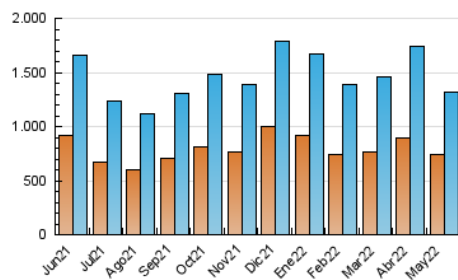

4.3 Por meses

N. únicos / Visitas (x 1000)