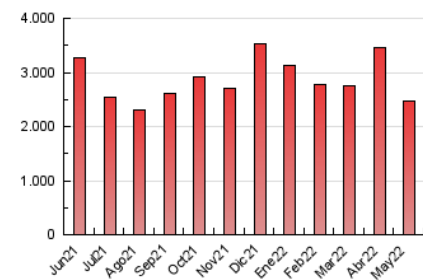

Páginas (x 1000)