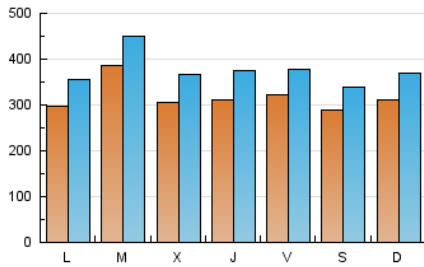

1. Cifras totales y promedios (Nacional)

MES - AÑO	NAVEGADORES UNICOS	VISITAS	PAGINAS
Mayo - 2022	664.543	1.170.365	2.206.970
PROMEDIO DIARIO	31.892	37.754	71.193
PROMEDIO LUNES-VIERNES	32.610	38.690	72.592
PROMEDIO SABADO-DOMINGO	30.137	35.466	67.773
PAGINAS / VISITAS	1,89		
DURACION MEDIA VISITAS	0:02:46		
DURACION MEDIA PAGINAS	0:02:52		

2. Secciones (Nacional)

	PAGINAS	%
HOME	147.762	6.70 %
RESTO	2.059.208	93.30 %

3. Por día del mes (Nacional)

Día	N. únicos	Visitas	Páginas	Día	N. únicos	Visitas	Páginas	Día	N. únicos	Visitas	Páginas
1	31.476	36.492	65.646	11	26.768	33.189	67.341	21	23.586	27.796	54.398
2	26.392	31.135	62.070	12	26.149	32.621	67.542	22	29.725	36.184	71.368
3	73.889	81.283	121.561	13	28.054	33.664	66.607	23	27.049	32.809	68.028
4	36.836	43.025	78.188	14	26.892	32.569	67.459	24	27.945	34.095	68.599
5	47.428	54.577	91.343	15	27.016	32.013	62.735	25	28.285	34.505	66.753
6	50.580	57.561	94.527	16	26.864	33.028	66.440	26	25.928	31.500	61.525
7	41.609	46.365	77.576	17	26.552	32.503	65.512	27	25.001	30.136	60.461
8	28.068	33.186	63.756	18	30.268	36.037	68.520	28	23.824	28.425	59.464
9	25.619	31.357	62.501	19	25.148	31.280	65.189	29	39.037	46.163	87.552
10	28.423	34.693	69.254	20	25.069	30.061	59.760	30	42.307	49.536	89.297
								31	36.874	42.577	75.998

4. Gráficas (Nacional)

4.1 Por día de la semana (promedio)

N. únicos / Visitas (x 100)

Páginas (x 100)

4.2 Por franja horaria (promedio)

Visitas_ (x 1000)

Páginas (x 1000)

4.3 Por meses