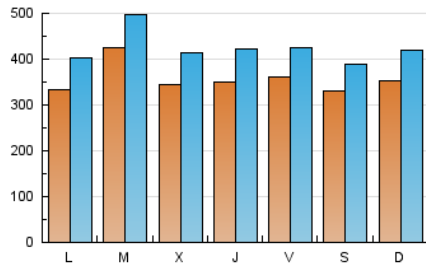

1. Cifras totales y promedios (Nacional e Internacional)

MES - AÑO	NAVEGADORES UNICOS	VISITAS	PAGINAS
Mayo - 2022	740.926	1.321.725	2.477.576
PROMEDIO DIARIO	35.810	42.636	79.922
PROMEDIO LUNES-VIERNES	36.410	43.450	80.870
PROMEDIO SABADO-DOMINGO	34.343	40.648	77.603
PAGINAS / VISITAS	1,87		
DURACION MEDIA VISITAS	0:02:43		
DURACION MEDIA PAGINAS	0:02:52		

2. Secciones (Nacional e Internacional)

	PAGINAS	%
HOME	174.067	7.03 %
RESTO	2.303.509	92.97 %

3. Por día del mes (Nacional e Internacional)

Día	N. únicos	Visitas	Páginas	Día	N. únicos	Visitas	Páginas	Día	N. únicos	Visitas	Páginas
1	35.880	41.855	75.478	11	30.694	38.012	76.752	21	27.402	32.582	63.300
2	30.088	35.913	70.302	12	29.809	37.276	75.946	22	34.021	41.356	81.245
3	77.748	86.421	129.882	13	31.603	38.200	75.391	23	30.708	37.514	76.386
4	40.851	48.059	86.612	14	31.532	38.667	81.279	24	31.491	38.612	76.399
5	51.491	59.831	99.861	15	31.220	37.326	73.217	25	31.671	38.980	74.070
6	54.570	62.517	102.958	16	30.455	37.544	74.827	26	29.638	36.012	69.090
7	45.930	51.409	86.361	17	30.364	37.264	73.884	27	29.005	34.942	69.071
8	32.255	38.347	72.846	18	34.606	40.951	76.314	28	27.713	33.106	67.941
9	29.241	35.999	70.405	19	28.978	35.908	73.261	29	43.136	51.181	96.764
10	31.991	39.439	78.243	20	28.840	34.652	67.758	30	46.250	54.349	97.594
								31	40.917	47.501	84.139

4. Gráficas (Nacional e Internacional)

4.1 Por día de la semana (promedio)

N. únicos / Visitas (x 100)

Páginas (x 100)

4.2 Por franja horaria (promedio)

Visitas_ (x 1000)

Páginas (x 1000)

4.3 Por meses