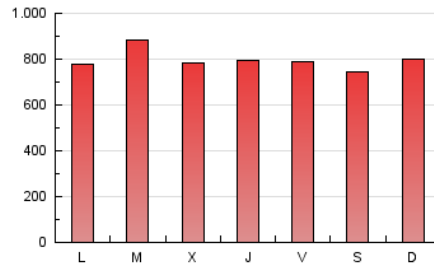

1. Cifras totales y promedios (Nacional e Internacional)

MES - AÑO	NAVEGADORES UNICOS	VISITAS	PAGINAS
Mayo - 2022	740.926	1.321.725	2.477.576
PROMEDIO DIARIO	35.810	42.636	79.922
PROMEDIO LUNES-VIERNES	36.410	43.450	80.870
PROMEDIO SABADO-DOMINGO	34.343	40.648	77.603
PAGINAS / VISITAS	1,87		
DURACION MEDIA VISITAS	0:02:43		
DURACION MEDIA PAGINAS	0:02:52		

2. Secciones (Nacional e Internacional)

	PAGINAS	%
HOME	174.067	7.03 %
RESTO	2.303.509	92.97 %

3. Por día del mes (Nacional e Internacional)

Día	N. únicos	Visitas	Páginas	Día	N. únicos	Visitas	Páginas	Día	N. únicos	Visitas	Páginas
1	35.880	41.855	75.478	11	30.694	38.012	76.752	21	27.402	32.582	63.300
2	30.088	35.913	70.302	12	29.809	37.276	75.946	22	34.021	41.356	81.245
3	77.748	86.421	129.882	13	31.603	38.200	75.391	23	30.708	37.514	76.386
4	40.851	48.059	86.612	14	31.532	38.667	81.279	24	31.491	38.612	76.399
5	51.491	59.831	99.861	15	31.220	37.326	73.217	25	31.671	38.980	74.070
6	54.570	62.517	102.958	16	30.455	37.544	74.827	26	29.638	36.012	69.090
7	45.930	51.409	86.361	17	30.364	37.264	73.884	27	29.005	34.942	69.071
8	32.255	38.347	72.846	18	34.606	40.951	76.314	28	27.713	33.106	67.941
9	29.241	35.999	70.405	19	28.978	35.908	73.261	29	43.136	51.181	96.764
10	31.991	39.439	78.243	20	28.840	34.652	67.758	30	46.250	54.349	97.594
								31	40.917	47.501	84.139

4. Gráficas (Nacional e Internacional)

4.1 Por día de la semana (promedio)

N. únicos / Visitas (x 100)

Páginas (x 100)

4.2 Por franja horaria (promedio)

Visitas_ (x 1000)

Páginas (x 1000)

4.3 Por meses