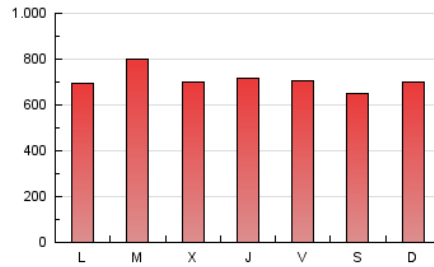

1. Cifras totales y promedios (Nacional)

MES - AÑO	NAVEGADORES UNICOS	VISITAS	PAGINAS
Mayo - 2022	664.543	1.170.365	2.206.970
PROMEDIO DIARIO	31.892	37.754	71.193
PROMEDIO LUNES-VIERNES	32.610	38.690	72.592
PROMEDIO SABADO-DOMINGO	30.137	35.466	67.773
PAGINAS / VISITAS	1,89		
DURACION MEDIA VISITAS	0:02:46		
DURACION MEDIA PAGINAS	0:02:52		

2. Secciones (Nacional)

	PAGINAS	%
HOME	147.762	6.70 %
RESTO	2.059.208	93.30 %

3. Por día del mes (Nacional)

Día	N. únicos	Visitas	Páginas	Día	N. únicos	Visitas	Páginas	Día	N. únicos	Visitas	Páginas
1	31.476	36.492	65.646	11	26.768	33.189	67.341	21	23.586	27.796	54.398
2	26.392	31.135	62.070	12	26.149	32.621	67.542	22	29.725	36.184	71.368
3	73.889	81.283	121.561	13	28.054	33.664	66.607	23	27.049	32.809	68.028
4	36.836	43.025	78.188	14	26.892	32.569	67.459	24	27.945	34.095	68.599
5	47.428	54.577	91.343	15	27.016	32.013	62.735	25	28.285	34.505	66.753
6	50.580	57.561	94.527	16	26.864	33.028	66.440	26	25.928	31.500	61.525
7	41.609	46.365	77.576	17	26.552	32.503	65.512	27	25.001	30.136	60.461
8	28.068	33.186	63.756	18	30.268	36.037	68.520	28	23.824	28.425	59.464
9	25.619	31.357	62.501	19	25.148	31.280	65.189	29	39.037	46.163	87.552
10	28.423	34.693	69.254	20	25.069	30.061	59.760	30	42.307	49.536	89.297
								31	36.874	42.577	75.998

4. Gráficas (Nacional)

4.1 Por día de la semana (promedio)

N. únicos / Visitas (x 100)

Páginas (x 100)

4.2 Por franja horaria (promedio)

Visitas_ (x 1000)

Páginas (x 1000)

4.3 Por meses