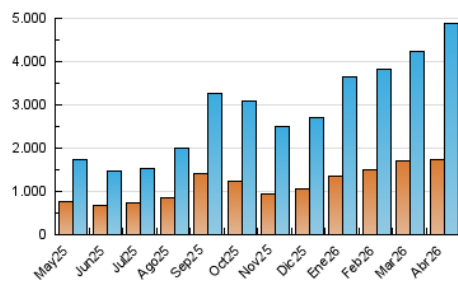

4.3 Por meses

N. únicos / Visitas (x 1000)