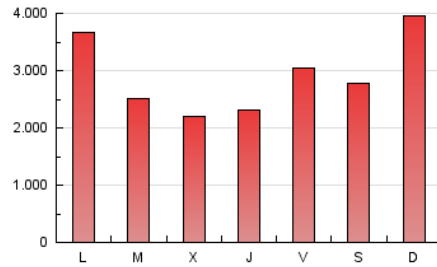

1. Cifras totales y promedios (Nacional e Internacional)

MES - AÑO	NAVEGADORES UNICOS	VISITAS	PAGINAS
Abril - 2026	1.729.187	4.886.656	8.631.339
PROMEDIO DIARIO	106.164	161.859	287.711
PROMEDIO LUNES-VIERNES	99.820	152.440	269.982
PROMEDIO SABADO-DOMINGO	123.608	187.760	336.468
PAGINAS / VISITAS	1,78		
DURACION MEDIA VISITAS	0:01:56		
TIEMPO INTERACCIÓN MEDIO	0:01:38		

2. Secciones (Nacional e Internacional)

	PAGINAS	%
HOME	318.666	3.69 %
RESTO	8.312.673	96.31 %

3. Por día del mes (Nacional e Internacional)

Día	N. únicos	Visitas	Páginas	Día	N. únicos	Visitas	Páginas	Día	N. únicos	Visitas	Páginas
1	88.240	143.692	268.895	11	88.278	129.865	222.813	21	101.595	157.421	280.835
2	101.130	160.768	292.590	12	91.842	137.867	227.141	22	72.764	115.304	210.184
3	111.258	187.135	358.210	13	76.893	115.466	200.577	23	78.388	117.897	234.373
4	109.938	165.869	312.790	14	76.176	116.720	202.920	24	114.953	175.628	317.267
5	239.195	371.385	730.799	15	74.335	113.325	201.922	25	107.608	161.876	270.177
6	203.946	308.285	483.006	16	83.274	127.541	250.807	26	132.271	209.594	355.885
7	109.508	166.261	269.670	17	131.595	194.655	351.257	27	123.110	170.623	275.603
8	85.922	129.840	223.778	18	118.025	175.378	307.999	28	97.473	133.213	248.541
9	68.560	105.324	188.418	19	101.707	150.249	264.140	29	71.162	108.386	195.684
10	72.584	112.480	191.653	20	181.438	285.359	504.611	30	71.738	108.354	188.794

4. Gráficas (Nacional e Internacional)

4.1 Por día de la semana (promedio)

N. únicos / Visitas (x 100)

Páginas (x 100)

4.2 Por franja horaria (promedio)

Visitas_ (x 1000)

Páginas (x 1000)

4.3 Por meses