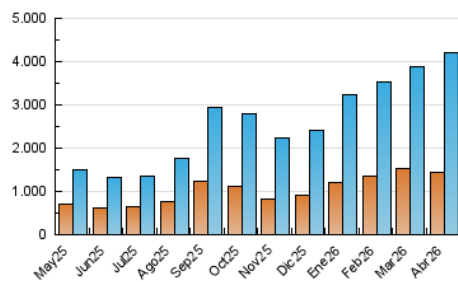

1. Cifras totales y promedios (Nacional)

MES - AÑO	NAVEGADORES UNICOS	VISITAS	PAGINAS
Abril - 2026	1.450.359	4.213.114	7.641.999
PROMEDIO DIARIO	91.262	141.538	254.733
PROMEDIO LUNES-VIERNES	86.892	134.778	242.251
PROMEDIO SABADO-DOMINGO	103.278	160.128	289.060
PAGINAS / VISITAS	1,80		
DURACION MEDIA VISITAS	0:01:58		
TIEMPO INTERACCIÓN MEDIO	0:01:46		

2. Secciones (Nacional)

	PAGINAS	%
HOME	273.607	3.58 %
RESTO	7.368.392	96.42 %

3. Por día del mes (Nacional)

Día	N. únicos	Visitas	Páginas	Día	N. únicos	Visitas	Páginas	Día	N. únicos	Visitas	Páginas
1	79.358	127.250	247.738	11	76.103	113.428	197.162	21	86.982	136.787	246.522
2	88.561	142.623	265.284	12	81.615	123.883	204.577	22	63.157	101.376	186.985
3	97.813	171.806	327.446	13	68.376	105.728	183.084	23	67.450	103.745	207.247
4	93.347	145.970	273.176	14	68.647	106.842	185.188	24	94.092	145.569	268.050
5	193.854	314.729	621.234	15	66.590	101.754	184.195	25	90.053	135.534	229.516
6	177.522	275.500	439.500	16	73.047	115.191	226.963	26	110.674	175.871	306.713
7	91.574	143.927	240.241	17	107.638	160.715	298.272	27	113.031	155.868	254.279
8	74.364	116.914	203.776	18	95.229	144.857	254.141	28	86.586	119.478	227.486
9	60.837	94.628	173.201	19	85.351	126.754	225.958	29	63.415	96.866	178.326
10	64.454	101.813	175.168	20	153.238	243.211	438.562	30	64.897	97.515	172.009

4. Gráficas (Nacional)

4.1 Por día de la semana (promedio)

N. únicos / Visitas (x 100)

Páginas (x 100)

4.2 Por franja horaria (promedio)

Visitas_ (x 1000)

Páginas (x 1000)

4.3 Por meses

N. únicos / Visitas (x 1000)

Páginas (x 1000)

5. Observaciones

Este Medio Electrónico de Comunicación ha sido medido por la herramienta Google Analytics de Google (GA4).

6. Definiciones básicas (Para más información ver Normas Técnicas para el Control de los Medios Electrónicos de Comunicación)