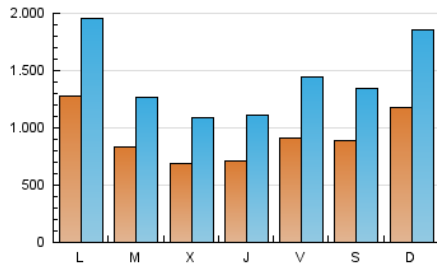

1. Cifras totales y promedios (Nacional)

MES - AÑO	NAVEGADORES UNICOS	VISITAS	PAGINAS
Abril - 2026	1.450.359	4.213.114	7.641.999
PROMEDIO DIARIO	91.262	141.538	254.733
PROMEDIO LUNES-VIERNES	86.892	134.778	242.251
PROMEDIO SABADO-DOMINGO	103.278	160.128	289.060
PAGINAS / VISITAS	1,80		
DURACION MEDIA VISITAS	0:01:58		
TIEMPO INTERACCIÓN MEDIO	0:01:46		

2. Secciones (Nacional)

	PAGINAS	%
HOME	273.607	3.58 %
RESTO	7.368.392	96.42 %

3. Por día del mes (Nacional)

Día	N. únicos	Visitas	Páginas	Día	N. únicos	Visitas	Páginas	Día	N. únicos	Visitas	Páginas
1	79.358	127.250	247.738	11	76.103	113.428	197.162	21	86.982	136.787	246.522
2	88.561	142.623	265.284	12	81.615	123.883	204.577	22	63.157	101.376	186.985
3	97.813	171.806	327.446	13	68.376	105.728	183.084	23	67.450	103.745	207.247
4	93.347	145.970	273.176	14	68.647	106.842	185.188	24	94.092	145.569	268.050
5	193.854	314.729	621.234	15	66.590	101.754	184.195	25	90.053	135.534	229.516
6	177.522	275.500	439.500	16	73.047	115.191	226.963	26	110.674	175.871	306.713
7	91.574	143.927	240.241	17	107.638	160.715	298.272	27	113.031	155.868	254.279
8	74.364	116.914	203.776	18	95.229	144.857	254.141	28	86.586	119.478	227.486
9	60.837	94.628	173.201	19	85.351	126.754	225.958	29	63.415	96.866	178.326
10	64.454	101.813	175.168	20	153.238	243.211	438.562	30	64.897	97.515	172.009

4. Gráficas (Nacional)

4.1 Por día de la semana (promedio)

N. únicos / Visitas (x 100)

Páginas (x 100)

4.2 Por franja horaria (promedio)

Visitas_ (x 1000)

Páginas (x 1000)

4.3 Por meses