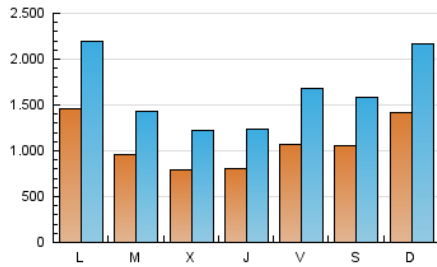

1. Cifras totales y promedios (Nacional e Internacional)

MES - AÑO	NAVEGADORES UNICOS	VISITAS	PAGINAS
Abril - 2026	1.729.187	4.886.656	8.631.339
PROMEDIO DIARIO	106.164	161.859	287.711
PROMEDIO LUNES-VIERNES	99.820	152.440	269.982
PROMEDIO SABADO-DOMINGO	123.608	187.760	336.468
PAGINAS / VISITAS	1,78		
DURACION MEDIA VISITAS	0:01:56		
TIEMPO INTERACCIÓN MEDIO	0:01:38		

2. Secciones (Nacional e Internacional)

	PAGINAS	%
HOME	318.666	3.69 %
RESTO	8.312.673	96.31 %

3. Por día del mes (Nacional e Internacional)

Día	N. únicos	Visitas	Páginas	Día	N. únicos	Visitas	Páginas	Día	N. únicos	Visitas	Páginas
1	88.240	143.692	268.895	11	88.278	129.865	222.813	21	101.595	157.421	280.835
2	101.130	160.768	292.590	12	91.842	137.867	227.141	22	72.764	115.304	210.184
3	111.258	187.135	358.210	13	76.893	115.466	200.577	23	78.388	117.897	234.373
4	109.938	165.869	312.790	14	76.176	116.720	202.920	24	114.953	175.628	317.267
5	239.195	371.385	730.799	15	74.335	113.325	201.922	25	107.608	161.876	270.177
6	203.946	308.285	483.006	16	83.274	127.541	250.807	26	132.271	209.594	355.885
7	109.508	166.261	269.670	17	131.595	194.655	351.257	27	123.110	170.623	275.603
8	85.922	129.840	223.778	18	118.025	175.378	307.999	28	97.473	133.213	248.541
9	68.560	105.324	188.418	19	101.707	150.249	264.140	29	71.162	108.386	195.684
10	72.584	112.480	191.653	20	181.438	285.359	504.611	30	71.738	108.354	188.794

4. Gráficas (Nacional e Internacional)

4.1 Por día de la semana (promedio)

N. únicos / Visitas (x 100)

Páginas (x 100)

4.2 Por franja horaria (promedio)

Visitas_ (x 1000)

Páginas (x 1000)

4.3 Por meses