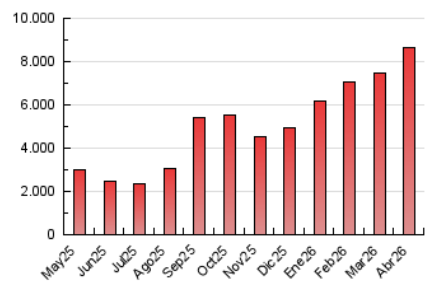

Páginas (x 1000)