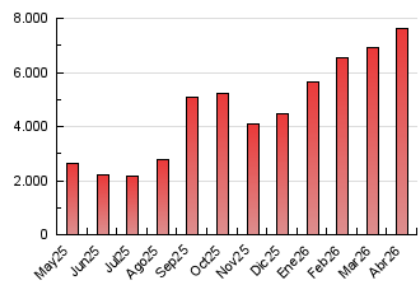

1. Cifras totales y promedios (Nacional)

MES - AÑO	NAVEGADORES UNICOS	VISITAS	PAGINAS
Abril - 2026	1.450.359	4.213.114	7.641.999
PROMEDIO DIARIO	91.262	141.538	254.733
PROMEDIO LUNES-VIERNES	86.892	134.778	242.251
PROMEDIO SABADO-DOMINGO	103.278	160.128	289.060
PAGINAS / VISITAS	1,80		
DURACION MEDIA VISITAS	0:01:58		
TIEMPO INTERACCIÓN MEDIO	0:01:46		

2. Secciones (Nacional)

	PAGINAS	%
HOME	273.607	3.58 %
RESTO	7.368.392	96.42 %

3. Por día del mes (Nacional)

Día	N. únicos	Visitas	Páginas	Día	N. únicos	Visitas	Páginas	Día	N. únicos	Visitas	Páginas
1	79.358	127.250	247.738	11	76.103	113.428	197.162	21	86.982	136.787	246.522
2	88.561	142.623	265.284	12	81.615	123.883	204.577	22	63.157	101.376	186.985
3	97.813	171.806	327.446	13	68.376	105.728	183.084	23	67.450	103.745	207.247
4	93.347	145.970	273.176	14	68.647	106.842	185.188	24	94.092	145.569	268.050
5	193.854	314.729	621.234	15	66.590	101.754	184.195	25	90.053	135.534	229.516
6	177.522	275.500	439.500	16	73.047	115.191	226.963	26	110.674	175.871	306.713
7	91.574	143.927	240.241	17	107.638	160.715	298.272	27	113.031	155.868	254.279
8	74.364	116.914	203.776	18	95.229	144.857	254.141	28	86.586	119.478	227.486
9	60.837	94.628	173.201	19	85.351	126.754	225.958	29	63.415	96.866	178.326
10	64.454	101.813	175.168	20	153.238	243.211	438.562	30	64.897	97.515	172.009

4. Gráficas (Nacional)

4.1 Por día de la semana (promedio)

N. únicos / Visitas (x 100)

Páginas (x 100)

4.2 Por franja horaria (promedio)

Visitas_ (x 1000)

Páginas (x 1000)

4.3 Por meses

N. únicos / Visitas (x 1000)

Páginas (x 1000)

5. Observaciones

Este Medio Electrónico de Comunicación ha sido medido por la herramienta Google Analytics de Google (GA4).

6. Definiciones básicas (Para más información ver Normas Técnicas para el Control de los Medios Electrónicos de Comunicación)