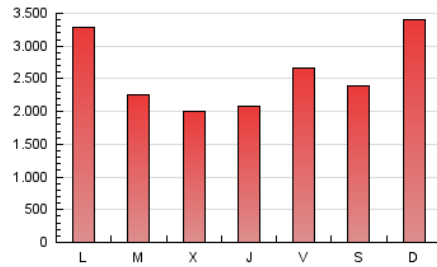

1. Cifras totales y promedios (Nacional)

MES - AÑO	NAVEGADORES UNICOS	VISITAS	PAGINAS
Abril - 2026	1.450.359	4.213.114	7.641.999
PROMEDIO DIARIO	91.262	141.538	254.733
PROMEDIO LUNES-VIERNES	86.892	134.778	242.251
PROMEDIO SABADO-DOMINGO	103.278	160.128	289.060
PAGINAS / VISITAS	1,80		
DURACION MEDIA VISITAS	0:01:58		
TIEMPO INTERACCIÓN MEDIO	0:01:46		

2. Secciones (Nacional)

	PAGINAS	%
HOME	273.607	3.58 %
RESTO	7.368.392	96.42 %

3. Por día del mes (Nacional)

Día	N. únicos	Visitas	Páginas	Día	N. únicos	Visitas	Páginas	Día	N. únicos	Visitas	Páginas
1	79.358	127.250	247.738	11	76.103	113.428	197.162	21	86.982	136.787	246.522
2	88.561	142.623	265.284	12	81.615	123.883	204.577	22	63.157	101.376	186.985
3	97.813	171.806	327.446	13	68.376	105.728	183.084	23	67.450	103.745	207.247
4	93.347	145.970	273.176	14	68.647	106.842	185.188	24	94.092	145.569	268.050
5	193.854	314.729	621.234	15	66.590	101.754	184.195	25	90.053	135.534	229.516
6	177.522	275.500	439.500	16	73.047	115.191	226.963	26	110.674	175.871	306.713
7	91.574	143.927	240.241	17	107.638	160.715	298.272	27	113.031	155.868	254.279
8	74.364	116.914	203.776	18	95.229	144.857	254.141	28	86.586	119.478	227.486
9	60.837	94.628	173.201	19	85.351	126.754	225.958	29	63.415	96.866	178.326
10	64.454	101.813	175.168	20	153.238	243.211	438.562	30	64.897	97.515	172.009

4. Gráficas (Nacional)

4.1 Por día de la semana (promedio)

N. únicos / Visitas (x 100)

Páginas (x 100)

4.2 Por franja horaria (promedio)

Visitas_ (x 1000)

Páginas (x 1000)

4.3 Por meses