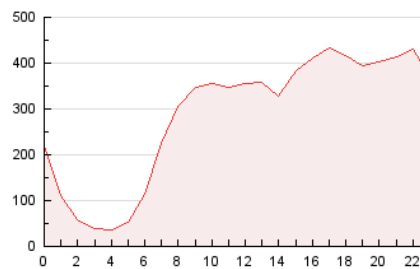

2. Secciones (Nacional)

	PAGINAS	%
HOME	207.274	3.00 %
RESTO	6.705.014	97.00 %

3. Por día del mes (Nacional)

Día	N. únicos	Visitas	Páginas	Día	N. únicos	Visitas	Páginas	Día	N. únicos	Visitas	Páginas
1	99.713	163.278	270.042	11	94.452	142.055	235.948	21	91.281	126.366	216.594
2	81.404	134.406	226.637	12	61.727	93.552	175.512	22	81.986	114.309	203.405
3	96.431	120.050	181.567	13	98.424	144.758	233.017	23	77.059	114.856	199.767
4	108.844	141.584	204.342	14	126.524	181.687	270.798	24	72.138	108.864	193.991
5	72.297	112.287	197.894	15	125.326	172.700	251.224	25	88.483	131.954	243.759
6	61.167	91.599	198.270	16	89.672	129.897	214.100	26	160.719	227.748	339.403
7	70.470	100.287	201.130	17	78.266	118.913	202.339	27	73.606	111.035	197.036
8	86.201	131.799	217.214	18	71.208	113.602	197.327	28	73.537	115.763	216.189
9	83.086	129.974	224.926	19	80.271	123.136	204.429	29	65.577	109.607	234.425
10	65.892	103.316	187.738	20	75.627	112.616	194.435	30	76.579	134.800	294.167
								31	83.917	138.962	284.663

4. Gráficas (Nacional)

4.1 Por día de la semana (promedio)

N. únicos / Visitas (x 100)

Páginas (x 100)

4.2 Por franja horaria (promedio)

Visitas_ (x 1000)

Páginas (x 1000)

4.3 Por meses

N. únicos / Visitas (x 1000)

Páginas (x 1000)

5. Observaciones

Este Medio Electrónico de Comunicación ha sido medido por la herramienta Google Analytics de Google (GA4).

6. Definiciones básicas (Para más información ver Normas Técnicas para el Control de los Medios Electrónicos de Comunicación)