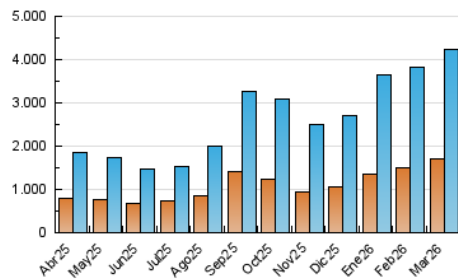

4.3 Por meses

N. únicos / Visitas (x 1000)