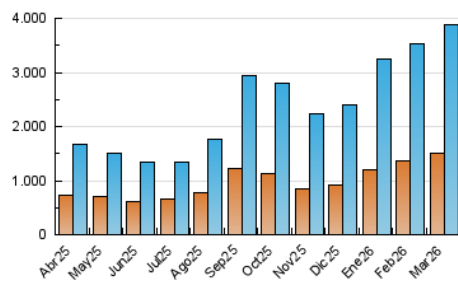

1. Cifras totales y promedios (Nacional)

MES - AÑO	NAVEGADORES UNICOS	VISITAS	PAGINAS
Marzo - 2026	1.516.863	3.885.495	6.912.286
PROMEDIO DIARIO	86.190	128.895	222.977
PROMEDIO LUNES-VIERNES	84.149	126.362	219.603
PROMEDIO SABADO-DOMINGO	91.179	135.088	231.225
PAGINAS / VISITAS	1,73		
DURACION MEDIA VISITAS	0:01:48		
TIEMPO INTERACCIÓN MEDIO	0:01:31		

2. Secciones (Nacional)

	PAGINAS	%
HOME	207.274	3.00 %
RESTO	6.705.014	97.00 %

3. Por día del mes (Nacional)

Día	N. únicos	Visitas	Páginas	Día	N. únicos	Visitas	Páginas	Día	N. únicos	Visitas	Páginas
1	99.713	163.278	270.042	11	94.452	142.055	235.948	21	91.281	126.366	216.594
2	81.404	134.406	226.637	12	61.727	93.552	175.512	22	81.986	114.309	203.405
3	96.431	120.050	181.567	13	98.424	144.758	233.017	23	77.059	114.856	199.767
4	108.844	141.584	204.342	14	126.524	181.687	270.798	24	72.138	108.864	193.991
5	72.297	112.287	197.894	15	125.326	172.700	251.224	25	88.483	131.954	243.759
6	61.167	91.599	198.270	16	89.672	129.897	214.100	26	160.719	227.748	339.403
7	70.470	100.287	201.130	17	78.266	118.913	202.339	27	73.606	111.035	197.036
8	86.201	131.799	217.214	18	71.208	113.602	197.327	28	73.537	115.763	216.189
9	83.086	129.974	224.926	19	80.271	123.136	204.429	29	65.577	109.607	234.425
10	65.892	103.316	187.738	20	75.627	112.616	194.435	30	76.579	134.800	294.167
								31	83.917	138.962	284.663

4. Gráficas (Nacional)

4.1 Por día de la semana (promedio)

N. únicos / Visitas (x 100)

Páginas (x 100)

4.2 Por franja horaria (promedio)

Visitas_ (x 1000)

Páginas (x 1000)

4.3 Por meses

N. únicos / Visitas (x 1000)

Páginas (x 1000)

5. Observaciones

Este Medio Electrónico de Comunicación ha sido medido por la herramienta Google Analytics de Google (GA4).

6. Definiciones básicas (Para más información ver Normas Técnicas para el Control de los Medios Electrónicos de Comunicación)