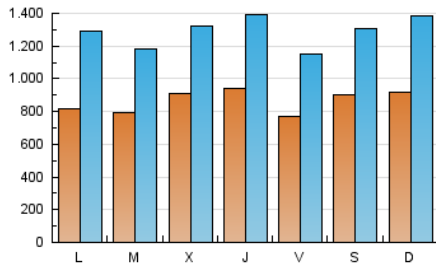

1. Cifras totales y promedios (Nacional)

MES - AÑO	NAVEGADORES UNICOS	VISITAS	PAGINAS
Marzo - 2026	1.516.863	3.885.495	6.912.286
PROMEDIO DIARIO	86.190	128.895	222.977
PROMEDIO LUNES-VIERNES	84.149	126.362	219.603
PROMEDIO SABADO-DOMINGO	91.179	135.088	231.225
PAGINAS / VISITAS	1,73		
DURACION MEDIA VISITAS	0:01:48		
TIEMPO INTERACCIÓN MEDIO	0:01:31		

2. Secciones (Nacional)

	PAGINAS	%
HOME	207.274	3.00 %
RESTO	6.705.014	97.00 %

3. Por día del mes (Nacional)

Día	N. únicos	Visitas	Páginas	Día	N. únicos	Visitas	Páginas	Día	N. únicos	Visitas	Páginas
1	99.713	163.278	270.042	11	94.452	142.055	235.948	21	91.281	126.366	216.594
2	81.404	134.406	226.637	12	61.727	93.552	175.512	22	81.986	114.309	203.405
3	96.431	120.050	181.567	13	98.424	144.758	233.017	23	77.059	114.856	199.767
4	108.844	141.584	204.342	14	126.524	181.687	270.798	24	72.138	108.864	193.991
5	72.297	112.287	197.894	15	125.326	172.700	251.224	25	88.483	131.954	243.759
6	61.167	91.599	198.270	16	89.672	129.897	214.100	26	160.719	227.748	339.403
7	70.470	100.287	201.130	17	78.266	118.913	202.339	27	73.606	111.035	197.036
8	86.201	131.799	217.214	18	71.208	113.602	197.327	28	73.537	115.763	216.189
9	83.086	129.974	224.926	19	80.271	123.136	204.429	29	65.577	109.607	234.425
10	65.892	103.316	187.738	20	75.627	112.616	194.435	30	76.579	134.800	294.167
								31	83.917	138.962	284.663

4. Gráficas (Nacional)

4.1 Por día de la semana (promedio)

N. únicos / Visitas (x 100)

Páginas (x 100)

4.2 Por franja horaria (promedio)

Visitas_ (x 1000)

Páginas (x 1000)

4.3 Por meses