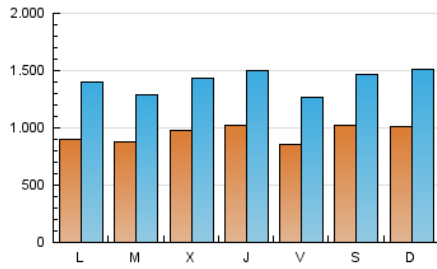

1. Cifras totales y promedios (Nacional e Internacional)

MES - AÑO	NAVEGADORES UNICOS	VISITAS	PAGINAS
Marzo - 2026	1.696.899	4.238.038	7.472.139
PROMEDIO DIARIO	95.007	140.872	241.037
PROMEDIO LUNES-VIERNES	92.302	137.335	235.811
PROMEDIO SABADO-DOMINGO	101.619	149.518	253.812
PAGINAS / VISITAS	1,71		
DURACION MEDIA VISITAS	0:01:50		
TIEMPO INTERACCIÓN MEDIO	0:01:28		

2. Secciones (Nacional e Internacional)

	PAGINAS	%
HOME	234.756	3.14 %
RESTO	7.237.385	96.86 %

3. Por día del mes (Nacional e Internacional)

Día	N. únicos	Visitas	Páginas	Día	N. únicos	Visitas	Páginas	Día	N. únicos	Visitas	Páginas
1	109.994	176.796	291.854	11	101.167	153.485	250.671	21	101.565	141.019	238.121
2	88.572	143.948	241.846	12	68.620	101.985	189.595	22	92.026	128.056	223.246
3	105.961	132.963	195.690	13	106.368	156.987	249.936	23	85.727	126.996	217.648
4	117.754	153.594	218.880	14	137.461	196.531	294.072	24	80.040	118.055	209.786
5	79.668	122.723	212.413	15	134.626	185.250	269.473	25	95.454	142.432	258.755
6	68.553	101.630	215.623	16	97.500	140.239	230.252	26	173.600	242.947	360.243
7	81.458	116.064	225.430	17	86.341	129.528	217.821	27	82.522	123.618	215.565
8	94.813	143.664	234.101	18	78.729	122.577	212.203	28	86.814	134.132	246.542
9	91.052	139.490	240.636	19	87.329	132.999	218.577	29	75.818	124.153	261.470
10	72.900	112.384	202.209	20	82.732	122.719	209.563	30	86.087	148.775	315.387
								31	93.958	151.296	304.533

4. Gráficas (Nacional e Internacional)

4.1 Por día de la semana (promedio)

N. únicos / Visitas (x 100)

Páginas (x 100)

4.2 Por franja horaria (promedio)

Visitas_ (x 1000)

Páginas (x 1000)

4.3 Por meses