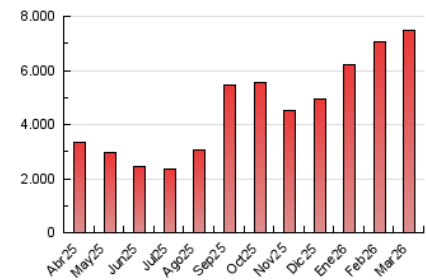

Páginas (x 1000)