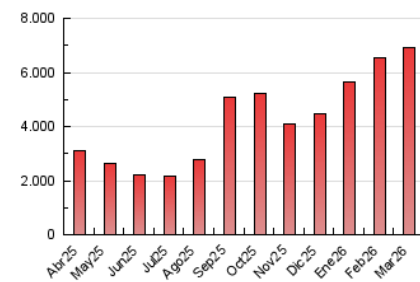

1. Cifras totales y promedios (Nacional)

MES - AÑO	NAVEGADORES UNICOS	VISITAS	PAGINAS
Marzo - 2026	1.516.863	3.885.495	6.912.286
PROMEDIO DIARIO	86.190	128.895	222.977
PROMEDIO LUNES-VIERNES	84.149	126.362	219.603
PROMEDIO SABADO-DOMINGO	91.179	135.088	231.225
PAGINAS / VISITAS	1,73		
DURACION MEDIA VISITAS	0:01:48		
TIEMPO INTERACCIÓN MEDIO	0:01:31		

2. Secciones (Nacional)

	PAGINAS	%
HOME	207.274	3.00 %
RESTO	6.705.014	97.00 %

3. Por día del mes (Nacional)

Día	N. únicos	Visitas	Páginas	Día	N. únicos	Visitas	Páginas	Día	N. únicos	Visitas	Páginas
1	99.713	163.278	270.042	11	94.452	142.055	235.948	21	91.281	126.366	216.594
2	81.404	134.406	226.637	12	61.727	93.552	175.512	22	81.986	114.309	203.405
3	96.431	120.050	181.567	13	98.424	144.758	233.017	23	77.059	114.856	199.767
4	108.844	141.584	204.342	14	126.524	181.687	270.798	24	72.138	108.864	193.991
5	72.297	112.287	197.894	15	125.326	172.700	251.224	25	88.483	131.954	243.759
6	61.167	91.599	198.270	16	89.672	129.897	214.100	26	160.719	227.748	339.403
7	70.470	100.287	201.130	17	78.266	118.913	202.339	27	73.606	111.035	197.036
8	86.201	131.799	217.214	18	71.208	113.602	197.327	28	73.537	115.763	216.189
9	83.086	129.974	224.926	19	80.271	123.136	204.429	29	65.577	109.607	234.425
10	65.892	103.316	187.738	20	75.627	112.616	194.435	30	76.579	134.800	294.167
								31	83.917	138.962	284.663

4. Gráficas (Nacional)

4.1 Por día de la semana (promedio)

N. únicos / Visitas (x 100)

Páginas (x 100)

4.2 Por franja horaria (promedio)

Visitas_ (x 1000)

Páginas (x 1000)

4.3 Por meses

N. únicos / Visitas (x 1000)

Páginas (x 1000)

5. Observaciones

Este Medio Electrónico de Comunicación ha sido medido por la herramienta Google Analytics de Google (GA4).

6. Definiciones básicas (Para más información ver Normas Técnicas para el Control de los Medios Electrónicos de Comunicación)