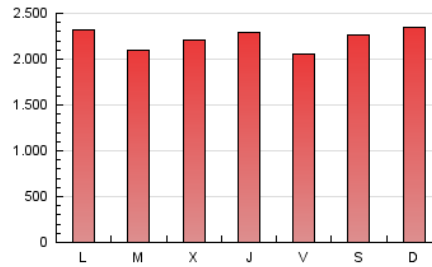

1. Cifras totales y promedios (Nacional)

MES - AÑO	NAVEGADORES UNICOS	VISITAS	PAGINAS
Marzo - 2026	1.516.863	3.885.495	6.912.286
PROMEDIO DIARIO	86.190	128.895	222.977
PROMEDIO LUNES-VIERNES	84.149	126.362	219.603
PROMEDIO SABADO-DOMINGO	91.179	135.088	231.225
PAGINAS / VISITAS	1,73		
DURACION MEDIA VISITAS	0:01:48		
TIEMPO INTERACCIÓN MEDIO	0:01:31		

2. Secciones (Nacional)

	PAGINAS	%
HOME	207.274	3.00 %
RESTO	6.705.014	97.00 %

3. Por día del mes (Nacional)

Día	N. únicos	Visitas	Páginas	Día	N. únicos	Visitas	Páginas	Día	N. únicos	Visitas	Páginas
1	99.713	163.278	270.042	11	94.452	142.055	235.948	21	91.281	126.366	216.594
2	81.404	134.406	226.637	12	61.727	93.552	175.512	22	81.986	114.309	203.405
3	96.431	120.050	181.567	13	98.424	144.758	233.017	23	77.059	114.856	199.767
4	108.844	141.584	204.342	14	126.524	181.687	270.798	24	72.138	108.864	193.991
5	72.297	112.287	197.894	15	125.326	172.700	251.224	25	88.483	131.954	243.759
6	61.167	91.599	198.270	16	89.672	129.897	214.100	26	160.719	227.748	339.403
7	70.470	100.287	201.130	17	78.266	118.913	202.339	27	73.606	111.035	197.036
8	86.201	131.799	217.214	18	71.208	113.602	197.327	28	73.537	115.763	216.189
9	83.086	129.974	224.926	19	80.271	123.136	204.429	29	65.577	109.607	234.425
10	65.892	103.316	187.738	20	75.627	112.616	194.435	30	76.579	134.800	294.167
								31	83.917	138.962	284.663

4. Gráficas (Nacional)

4.1 Por día de la semana (promedio)

N. únicos / Visitas (x 100)

Páginas (x 100)

4.2 Por franja horaria (promedio)

Visitas_ (x 1000)

Páginas (x 1000)

4.3 Por meses