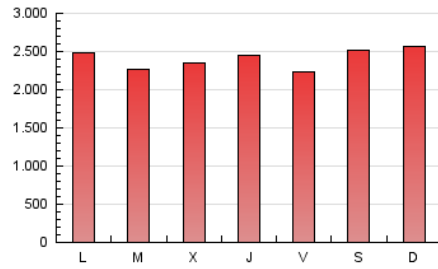

1. Cifras totales y promedios (Nacional e Internacional)

MES - AÑO	NAVEGADORES UNICOS	VISITAS	PAGINAS
Marzo - 2026	1.696.899	4.238.038	7.472.139
PROMEDIO DIARIO	95.007	140.872	241.037
PROMEDIO LUNES-VIERNES	92.302	137.335	235.811
PROMEDIO SABADO-DOMINGO	101.619	149.518	253.812
PAGINAS / VISITAS	1,71		
DURACION MEDIA VISITAS	0:01:50		
TIEMPO INTERACCIÓN MEDIO	0:01:28		

2. Secciones (Nacional e Internacional)

	PAGINAS	%
HOME	234.756	3.14 %
RESTO	7.237.385	96.86 %

3. Por día del mes (Nacional e Internacional)

Día	N. únicos	Visitas	Páginas	Día	N. únicos	Visitas	Páginas	Día	N. únicos	Visitas	Páginas
1	109.994	176.796	291.854	11	101.167	153.485	250.671	21	101.565	141.019	238.121
2	88.572	143.948	241.846	12	68.620	101.985	189.595	22	92.026	128.056	223.246
3	105.961	132.963	195.690	13	106.368	156.987	249.936	23	85.727	126.996	217.648
4	117.754	153.594	218.880	14	137.461	196.531	294.072	24	80.040	118.055	209.786
5	79.668	122.723	212.413	15	134.626	185.250	269.473	25	95.454	142.432	258.755
6	68.553	101.630	215.623	16	97.500	140.239	230.252	26	173.600	242.947	360.243
7	81.458	116.064	225.430	17	86.341	129.528	217.821	27	82.522	123.618	215.565
8	94.813	143.664	234.101	18	78.729	122.577	212.203	28	86.814	134.132	246.542
9	91.052	139.490	240.636	19	87.329	132.999	218.577	29	75.818	124.153	261.470
10	72.900	112.384	202.209	20	82.732	122.719	209.563	30	86.087	148.775	315.387
								31	93.958	151.296	304.533

4. Gráficas (Nacional e Internacional)

4.1 Por día de la semana (promedio)

N. únicos / Visitas (x 100)

Páginas (x 100)

4.2 Por franja horaria (promedio)

Visitas_ (x 1000)

Páginas (x 1000)

4.3 Por meses