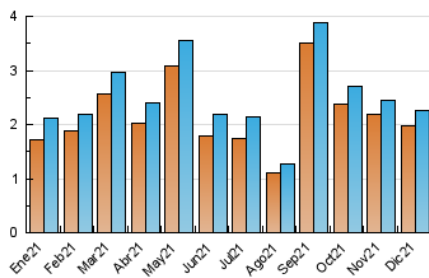

4.3 Por meses

N. únicos / Visitas (x 1000)