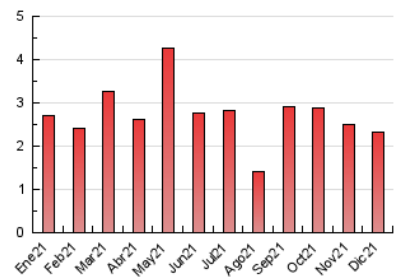

Páginas (x 1000)