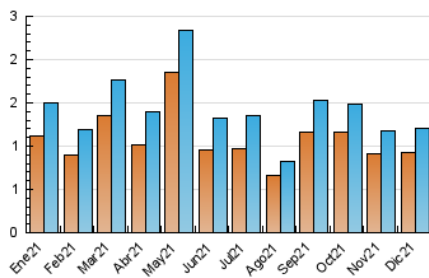

2. Secciones (Nacional)

	PAGINAS	%
HOME	317	13.73 %
RESTO	1.992	86.27 %

3. Por día del mes (Nacional)

Día	N. únicos	Visitas	Páginas	Día	N. únicos	Visitas	Páginas	Día	N. únicos	Visitas	Páginas
1	45	49	96	11	40	40	52	21	38	42	120
2	116	132	196	12	19	20	28	22	54	59	127
3	69	79	147	13	40	42	99	23	56	63	129
4	28	29	44	14	34	38	87	24	22	23	35
5	29	29	36	15	29	38	105	25	1	1	2
6	24	24	26	16	34	47	127	26	21	23	32
7	26	26	33	17	39	40	104	27	27	29	49
8	14	14	16	18	18	18	22	28	37	40	76
9	30	33	95	19	18	19	34	29	33	37	64
10	67	76	113	20	32	37	95	30	33	38	88
								31	16	16	32

4. Gráficas (Nacional)

4.1 Por día de la semana (promedio)

N. únicos / Visitas (x 100)

Páginas (x 100)

4.2 Por franja horaria (promedio)

Visitas__ (x 1000)

Páginas (x 1000)

4.3 Por meses

N. únicos / Visitas (x 1000)

Páginas (x 1000)

5. Observaciones

Este Medio Electrónico de Comunicación ha sido medido por la herramienta Google Analytics de Google

6. Definiciones básicas (Para más información ver Normas Técnicas para el Control de los Medios Electrónicos de Comunicación)

Visita:

Una secuencia ininterrumpida de páginas servidas a un usuario válido. Si dicho usuario no realiza peticiones de páginas en un periodo de tiempo (30 min) la siguiente petición constituirá el inicio de una nueva visita.