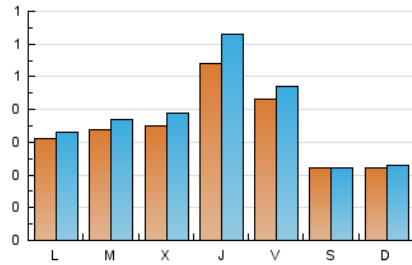

NOUHORTA

1. Cifras totales y promedios (Nacional)

MES - AÑO	NAVEGADORES UNICOS	VISITAS	PAGINAS
Diciembre - 2021	930	1.201	2.309
PROMEDIO DIARIO	35	39	74
PROMEDIO LUNES-VIERNES	40	44	90
PROMEDIO SABADO-DOMINGO	22	22	31
PAGINAS / VISITAS	1,92		
DURACION MEDIA VISITAS	0:02:38		
DURACION MEDIA PAGINAS	0:02:51		

2. Secciones (Nacional)

	PAGINAS	%
HOME	317	13.73 %
RESTO	1.992	86.27 %

3. Por día del mes (Nacional)

Día	N. únicos	Visitas	Páginas	Día	N. únicos	Visitas	Páginas	Día	N. únicos	Visitas	Páginas
1	45	49	96	11	40	40	52	21	38	42	120
2	116	132	196	12	19	20	28	22	54	59	127
3	69	79	147	13	40	42	99	23	56	63	129
4	28	29	44	14	34	38	87	24	22	23	35
5	29	29	36	15	29	38	105	25	1	1	2
6	24	24	26	16	34	47	127	26	21	23	32
7	26	26	33	17	39	40	104	27	27	29	49
8	14	14	16	18	18	18	22	28	37	40	76
9	30	33	95	19	18	19	34	29	33	37	64
10	67	76	113	20	32	37	95	30	33	38	88
								31	16	16	32

4. Gráficas (Nacional)

4.1 Por día de la semana (promedio)

N. únicos / Visitas (x 100)

Páginas (x 100)

4.2 Por franja horaria (promedio)

Visitas__ (x 1000)

Páginas (x 1000)

4.3 Por meses