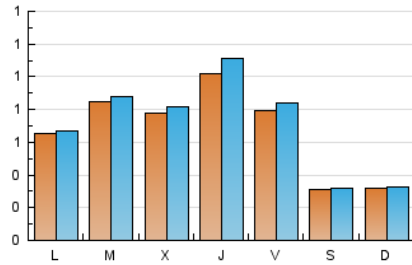

NOUHORTA

1. Cifras totales y promedios (Nacional e Internacional)

MES - AÑO	NAVEGADORES UNICOS	VISITAS	PAGINAS
Diciembre - 2021	1.984	2.261	3.392
PROMEDIO DIARIO	69	73	109
PROMEDIO LUNES-VIERNES	82	87	133
PROMEDIO SABADO-DOMINGO	32	32	41
PAGINAS / VISITAS	1,50		
DURACION MEDIA VISITAS	0:01:25		
DURACION MEDIA PAGINAS	0:02:50		

2. Secciones (Nacional e Internacional)

	PAGINAS	%
HOME	389	11.47 %
RESTO	3.003	88.53 %

3. Por día del mes (Nacional e Internacional)

Día	N. únicos	Visitas	Páginas	Día	N. únicos	Visitas	Páginas	Día	N. únicos	Visitas	Páginas
1	105	109	156	11	47	47	59	21	139	143	221
2	164	180	244	12	36	37	46	22	118	123	191
3	134	144	212	13	83	85	142	23	120	128	194
4	41	42	57	14	87	91	145	24	44	45	57
5	38	38	46	15	69	79	152	25	6	6	7
6	31	31	34	16	67	80	163	26	25	27	36
7	32	32	41	17	72	73	137	27	57	59	79
8	20	20	25	18	31	31	35	28	83	86	122
9	81	84	146	19	28	29	45	29	76	80	107
10	106	115	152	20	89	94	152	30	77	82	132
								31	41	41	57

4. Gráficas (Nacional e Internacional)

4.1 Por día de la semana (promedio)

N. únicos / Visitas (x 100)

Páginas (x 100)

4.2 Por franja horaria (promedio)

Visitas__ (x 1000)

Páginas (x 1000)

4.3 Por meses