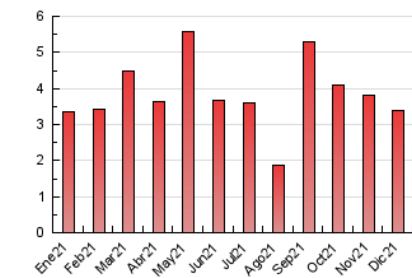

Páginas (x 1000)