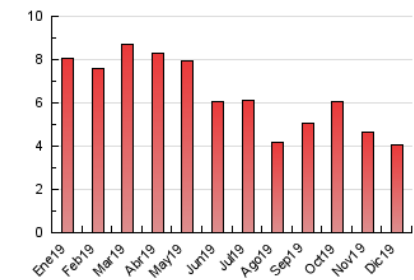

Páginas (x 1000)