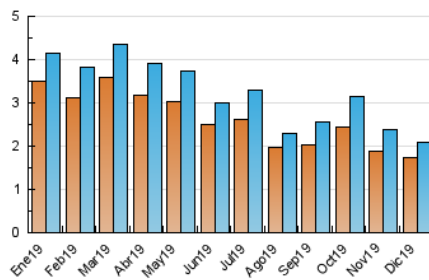

4.3 Por meses

N. únicos / Visitas (x 1000)