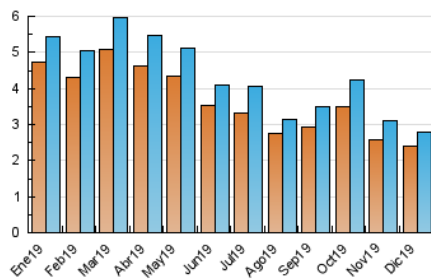

4.3 Por meses

N. únicos / Visitas (x 1000)