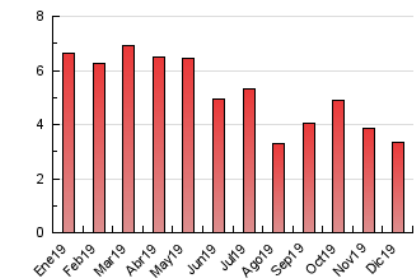

Páginas (x 1000)