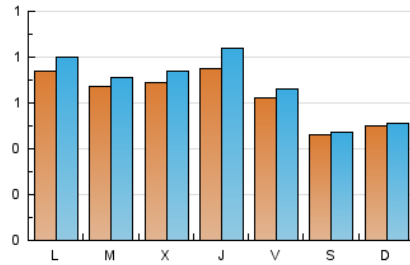

NOUHORTA

1. Cifras totales y promedios (Nacional)

MES - AÑO	NAVEGADORES UNICOS	VISITAS	PAGINAS
Diciembre - 2019	1.745	2.089	3.335
PROMEDIO DIARIO	63	67	108
PROMEDIO LUNES-VIERNES	69	75	127
PROMEDIO SABADO-DOMINGO	48	49	61
PAGINAS / VISITAS	1,60		
DURACION MEDIA VISITAS	0:01:38		
DURACION MEDIA PAGINAS	0:02:46		

2. Secciones (Nacional)

	PAGINAS	%
HOME	291	8.73 %
RESTO	3.044	91.27 %

3. Por día del mes (Nacional)

Día	N. únicos	Visitas	Páginas	Día	N. únicos	Visitas	Páginas	Día	N. únicos	Visitas	Páginas
1	45	45	56	11	68	76	100	21	48	48	59
2	109	119	258	12	73	86	161	22	56	57	77
3	111	114	198	13	59	63	131	23	43	46	70
4	86	91	141	14	50	51	70	24	40	42	70
5	86	94	168	15	44	44	55	25	55	55	68
6	54	55	71	16	76	85	180	26	55	60	87
7	42	42	56	17	70	75	136	27	58	62	76
8	55	57	62	18	66	74	114	28	44	46	60
9	88	96	171	19	86	96	135	29	49	50	57
10	88	94	157	20	76	83	175	30	53	54	80
								31	28	29	36

4. Gráficas (Nacional)

4.1 Por día de la semana (promedio)

N. únicos / Visitas (x 100)

Páginas (x 100)

4.2 Por franja horaria (promedio)

Visitas (x 1000)

Páginas (x 1000)

4.3 Por meses