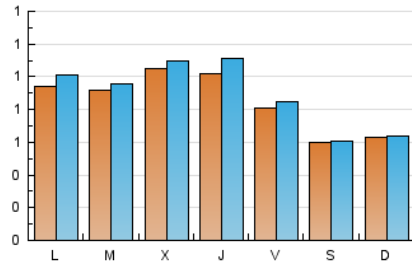

NOUHORTA

1. Cifras totales y promedios (Nacional e Internacional)

MES - AÑO	NAVEGADORES UNICOS	VISITAS	PAGINAS
Diciembre - 2019	2.412	2.774	4.052
PROMEDIO DIARIO	85	89	131
PROMEDIO LUNES-VIERNES	95	100	153
PROMEDIO SABADO-DOMINGO	61	63	76
PAGINAS / VISITAS	1,46		
DURACION MEDIA VISITAS	0:01:16		
DURACION MEDIA PAGINAS	0:02:46		

2. Secciones (Nacional e Internacional)

	PAGINAS	%
HOME	457	11.28 %
RESTO	3.595	88.72 %

3. Por día del mes (Nacional e Internacional)

Día	N. únicos	Visitas	Páginas	Día	N. únicos	Visitas	Páginas	Día	N. únicos	Visitas	Páginas
1	61	62	74	11	107	116	140	21	63	63	74
2	144	155	294	12	94	108	183	22	64	67	87
3	150	153	242	13	80	84	152	23	53	56	81
4	113	118	169	14	67	69	90	24	57	59	87
5	106	114	195	15	64	65	80	25	71	71	84
6	74	75	92	16	98	108	203	26	67	72	99
7	55	56	70	17	97	102	164	27	66	70	84
8	64	66	74	18	128	136	177	28	53	55	69
9	109	118	194	19	141	151	191	29	60	61	70
10	122	128	192	20	105	112	204	30	66	67	93
								31	36	37	44

4. Gráficas (Nacional e Internacional)

4.1 Por día de la semana (promedio)

N. únicos / Visitas (x 100)

Páginas (x 100)

4.2 Por franja horaria (promedio)

Visitas (x 1000)

Páginas (x 1000)

4.3 Por meses