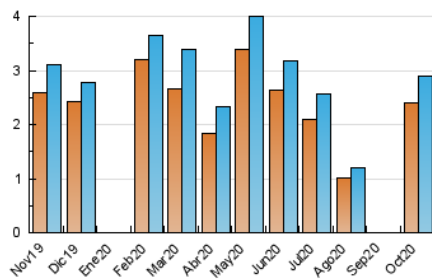

4.3 Por meses

N. únicos / Visitas (x 1000)