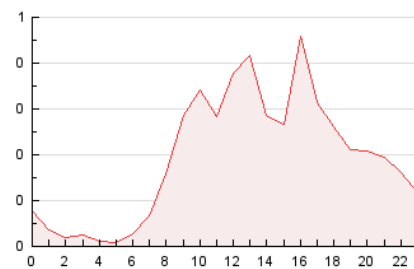

2. Secciones (Nacional e Internacional)

	PAGINAS	%
HOME	509	11.04 %
RESTO	4.102	88.96 %

3. Por día del mes (Nacional e Internacional)

Día	N. únicos	Visitas	Páginas	Día	N. únicos	Visitas	Páginas	Día	N. únicos	Visitas	Páginas
1	73	77	152	11	22	22	23	21	77	85	161
2	76	81	152	12	36	36	55	22	72	81	155
3	35	36	47	13	56	62	111	23	60	63	120
4	29	30	40	14	123	132	225	24	59	61	71
5	62	71	150	15	104	119	211	25	32	33	45
6	306	313	475	16	93	101	176	26	106	111	187
7	127	130	205	17	39	39	44	27	84	95	176
8	173	187	292	18	19	20	22	28	220	230	286
9	89	95	123	19	140	156	259	29	108	114	207
10	35	35	37	20	142	153	203	30	71	77	146
								31	40	42	55

4. Gráficas (Nacional e Internacional)

4.1 Por día de la semana (promedio)

N. únicos / Visitas (x 100)

Páginas (x 100)

4.2 Por franja horaria (promedio)

Visitas (x 1000)

Páginas (x 1000)

4.3 Por meses