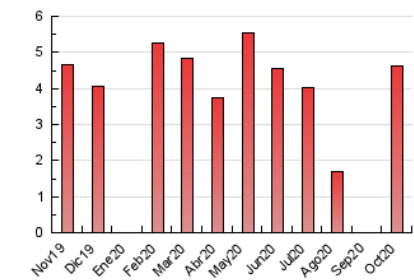

Páginas (x 1000)