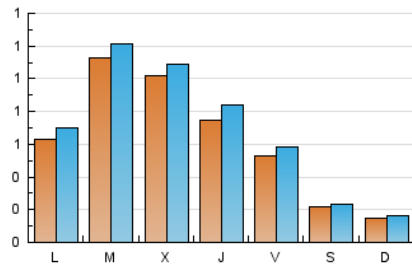

NOUHORTA

1. Cifras totales y promedios (Nacional)

MES - AÑO	NAVEGADORES UNICOS	VISITAS	PAGINAS
Octubre - 2020	1.605	2.097	3.807
PROMEDIO DIARIO	62	68	123
PROMEDIO LUNES-VIERNES	79	87	162
PROMEDIO SABADO-DOMINGO	19	20	27
PAGINAS / VISITAS	1,82		
DURACION MEDIA VISITAS	0:02:17		
DURACION MEDIA PAGINAS	0:02:48		

2. Secciones (Nacional)

	PAGINAS	%
HOME	449	11.79 %
RESTO	3.358	88.21 %

3. Por día del mes (Nacional)

Día	N. únicos	Visitas	Páginas	Día	N. únicos	Visitas	Páginas	Día	N. únicos	Visitas	Páginas
1	43	47	121	11	15	15	16	21	49	57	132
2	48	53	122	12	20	20	38	22	42	51	125
3	14	15	21	13	41	47	96	23	31	34	91
4	12	13	23	14	79	88	180	24	32	34	44
5	46	55	133	15	78	93	185	25	21	22	34
6	244	251	412	16	65	73	148	26	73	78	154
7	100	103	178	17	25	25	30	27	50	61	142
8	126	140	245	18	13	14	16	28	179	189	245
9	65	71	98	19	112	128	231	29	85	91	184
10	19	19	21	20	115	126	176	30	55	61	130
								31	21	23	36

4. Gráficas (Nacional)

4.1 Por día de la semana (promedio)

N. únicos / Visitas (x 100)

Páginas (x 100)

4.2 Por franja horaria (promedio)

Visitas (x 1000)

Páginas (x 1000)

4.3 Por meses