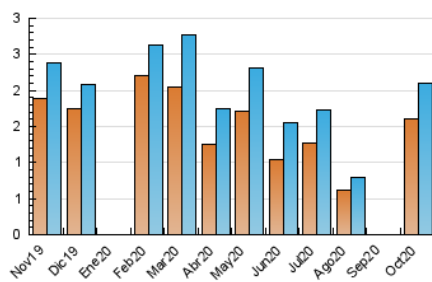

4.3 Por meses

N. únicos / Visitas (x 1000)