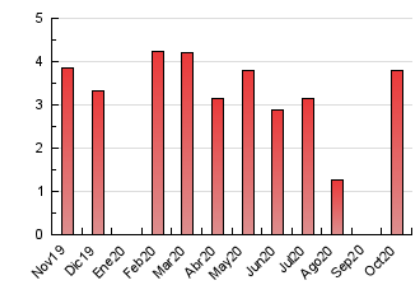

Páginas (x 1000)