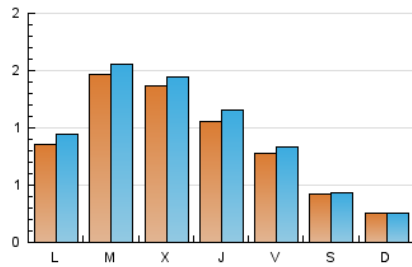

NOUHORTA

1. Cifras totales y promedios (Nacional e Internacional)

MES - AÑO	NAVEGADORES UNICOS	VISITAS	PAGINAS
Octubre - 2020	2.389	2.887	4.611
PROMEDIO DIARIO	87	93	149
PROMEDIO LUNES-VIERNES	109	117	192
PROMEDIO SABADO-DOMINGO	34	35	43
PAGINAS / VISITAS	1,60		
DURACION MEDIA VISITAS	0:01:40		
DURACION MEDIA PAGINAS	0:02:47		

2. Secciones (Nacional e Internacional)

	PAGINAS	%
HOME	509	11.04 %
RESTO	4.102	88.96 %

3. Por día del mes (Nacional e Internacional)

Día	N. únicos	Visitas	Páginas	Día	N. únicos	Visitas	Páginas	Día	N. únicos	Visitas	Páginas
1	73	77	152	11	22	22	23	21	77	85	161
2	76	81	152	12	36	36	55	22	72	81	155
3	35	36	47	13	56	62	111	23	60	63	120
4	29	30	40	14	123	132	225	24	59	61	71
5	62	71	150	15	104	119	211	25	32	33	45
6	306	313	475	16	93	101	176	26	106	111	187
7	127	130	205	17	39	39	44	27	84	95	176
8	173	187	292	18	19	20	22	28	220	230	286
9	89	95	123	19	140	156	259	29	108	114	207
10	35	35	37	20	142	153	203	30	71	77	146
								31	40	42	55

4. Gráficas (Nacional e Internacional)

4.1 Por día de la semana (promedio)

N. únicos / Visitas (x 100)

Páginas (x 100)

4.2 Por franja horaria (promedio)

Visitas (x 1000)

Páginas (x 1000)

4.3 Por meses