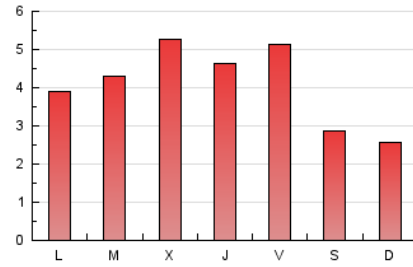

### 3. Por día del mes (Nacional e Internacional)

Día	N. únicos	Visitas	Páginas	Día	N. únicos	Visitas	Páginas	Día	N. únicos	Visitas	Páginas
1	224	230	274	11	248	261	356	21	354	370	532
2	187	194	222	12	234	237	378	22	234	240	274
3	281	295	403	13	209	234	388	23	184	192	255
4	296	308	397	14	281	297	443	24	288	298	461
5	331	347	436	15	186	198	237	25	290	325	563
6	322	336	451	16	184	192	229	26	204	222	327
7	328	340	442	17	244	258	374	27	222	240	436
8	200	212	252	18	279	296	406	28	390	412	643
9	222	227	255	19	755	803	966	29	297	314	394
10	231	245	322	20	428	452	573	30	244	261	329

4. Gráficas (Nacional e Internacional)

4.1 Por día de la semana (promedio)

N. únicos / Visitas (x 100)

Páginas (x 100)

4.2 Por franja horaria (promedio)

Visitas (x 1000)

Páginas (x 1000)

4.3 Por meses