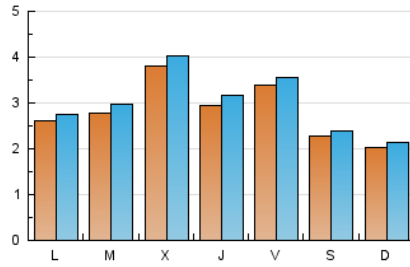

4. Gráficas (Nacional e Internacional)

4.1 Por día de la semana (promedio)

N. únicos / Visitas (x 100)