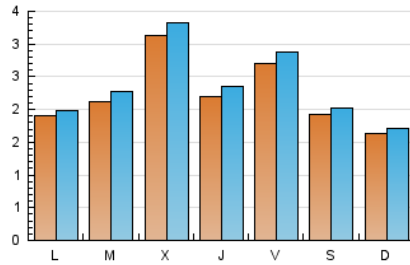

4. Gráficas (Nacional)

4.1 Por día de la semana (promedio)

N. únicos / Visitas (x 100)