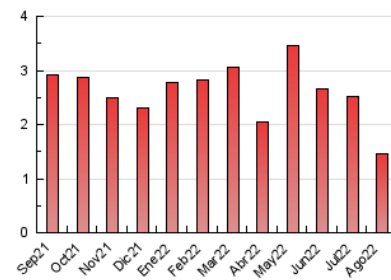

2. Secciones (Nacional)

	PAGINAS	%
HOME	164	11.33 %
RESTO	1.284	88.67 %

3. Por día del mes (Nacional)

Día	N. únicos	Visitas	Páginas	Día	N. únicos	Visitas	Páginas	Día	N. únicos	Visitas	Páginas
1	57	61	104	11	16	17	20	21	12	13	15
2	72	76	131	12	22	22	33	22	19	21	30
3	44	46	54	13	7	7	10	23	17	17	23
4	24	24	37	14	12	12	17	24	18	21	34
5	28	29	41	15	12	12	13	25	14	14	23
6	8	8	11	16	18	18	21	26	13	13	16
7	6	6	6	17	13	13	17	27	7	7	9
8	118	124	161	18	37	37	77	28	8	9	16
9	30	31	40	19	13	13	25	29	31	36	85
10	16	16	18	20	9	12	38	30	89	97	225
								31	50	57	98

4. Gráficas (Nacional)

4.1 Por día de la semana (promedio)

N. únicos / Visitas (x 100)

Páginas (x 100)

4.2 Por franja horaria (promedio)

Visitas__ (x 1000)

Páginas (x 1000)

4.3 Por meses

N. únicos / Visitas (x 1000)

Páginas (x 1000)

5. Observaciones

Este Medio Electrónico de Comunicación ha sido medido por la herramienta Google Analytics de Google (Universal Analytics)

6. Definiciones básicas (Para más información ver Normas Técnicas para el Control de los Medios Electrónicos de Comunicación)

Visita:

Una secuencia ininterrumpida de páginas servidas a un usuario válido. Si dicho usuario no realiza peticiones de páginas en un periodo de tiempo (30 min) la siguiente petición constituirá el inicio de una nueva visita.