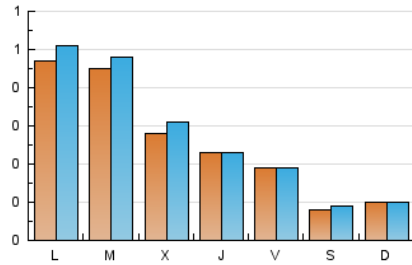

NOUHORTA

1. Cifras totales y promedios (Nacional)

MES - AÑO	NAVEGADORES UNICOS	VISITAS	PAGINAS
Agosto - 2022	763	889	1.448
PROMEDIO DIARIO	27	29	47
PROMEDIO LUNES-VIERNES	34	35	58
PROMEDIO SABADO-DOMINGO	9	9	15
PAGINAS / VISITAS	1,63		
DURACION MEDIA VISITAS	0:01:21		
DURACION MEDIA PAGINAS	0:02:08		

2. Secciones (Nacional)

	PAGINAS	%
HOME	164	11.33 %
RESTO	1.284	88.67 %

3. Por día del mes (Nacional)

Día	N. únicos	Visitas	Páginas	Día	N. únicos	Visitas	Páginas	Día	N. únicos	Visitas	Páginas
1	57	61	104	11	16	17	20	21	12	13	15
2	72	76	131	12	22	22	33	22	19	21	30
3	44	46	54	13	7	7	10	23	17	17	23
4	24	24	37	14	12	12	17	24	18	21	34
5	28	29	41	15	12	12	13	25	14	14	23
6	8	8	11	16	18	18	21	26	13	13	16
7	6	6	6	17	13	13	17	27	7	7	9
8	118	124	161	18	37	37	77	28	8	9	16
9	30	31	40	19	13	13	25	29	31	36	85
10	16	16	18	20	9	12	38	30	89	97	225
								31	50	57	98

4. Gráficas (Nacional)

4.1 Por día de la semana (promedio)

N. únicos / Visitas (x 100)

Páginas (x 100)

4.2 Por franja horaria (promedio)

Visitas__ (x 1000)

Páginas (x 1000)

4.3 Por meses