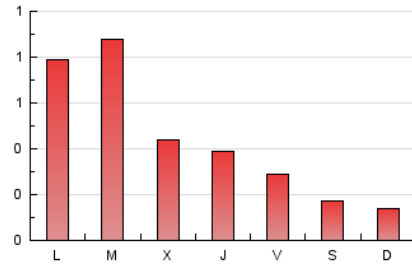

NOUHORTA

1. Cifras totales y promedios (Nacional)

MES - AÑO	NAVEGADORES UNICOS	VISITAS	PAGINAS
Agosto - 2022	763	889	1.448
PROMEDIO DIARIO	27	29	47
PROMEDIO LUNES-VIERNES	34	35	58
PROMEDIO SABADO-DOMINGO	9	9	15
PAGINAS / VISITAS	1,63		
DURACION MEDIA VISITAS	0:01:21		
DURACION MEDIA PAGINAS	0:02:08		

2. Secciones (Nacional)

	PAGINAS	%
HOME	164	11.33 %
RESTO	1.284	88.67 %

3. Por día del mes (Nacional)

Día	N. únicos	Visitas	Páginas	Día	N. únicos	Visitas	Páginas	Día	N. únicos	Visitas	Páginas
1	57	61	104	11	16	17	20	21	12	13	15
2	72	76	131	12	22	22	33	22	19	21	30
3	44	46	54	13	7	7	10	23	17	17	23
4	24	24	37	14	12	12	17	24	18	21	34
5	28	29	41	15	12	12	13	25	14	14	23
6	8	8	11	16	18	18	21	26	13	13	16
7	6	6	6	17	13	13	17	27	7	7	9
8	118	124	161	18	37	37	77	28	8	9	16
9	30	31	40	19	13	13	25	29	31	36	85
10	16	16	18	20	9	12	38	30	89	97	225
								31	50	57	98

4. Gráficas (Nacional)

4.1 Por día de la semana (promedio)

N. únicos / Visitas (x 100)

Páginas (x 100)

4.2 Por franja horaria (promedio)

Visitas__ (x 1000)

Páginas (x 1000)

4.3 Por meses