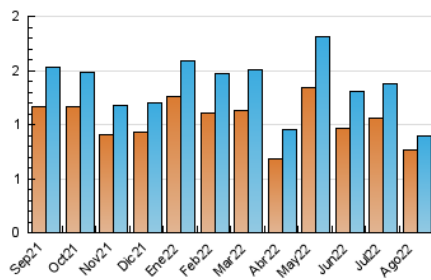

2. Secciones (Nacional)

	PAGINAS	%
HOME	164	11.33 %
RESTO	1.284	88.67 %

3. Por día del mes (Nacional)

Día	N. únicos	Visitas	Páginas	Día	N. únicos	Visitas	Páginas	Día	N. únicos	Visitas	Páginas
1	57	61	104	11	16	17	20	21	12	13	15
2	72	76	131	12	22	22	33	22	19	21	30
3	44	46	54	13	7	7	10	23	17	17	23
4	24	24	37	14	12	12	17	24	18	21	34
5	28	29	41	15	12	12	13	25	14	14	23
6	8	8	11	16	18	18	21	26	13	13	16
7	6	6	6	17	13	13	17	27	7	7	9
8	118	124	161	18	37	37	77	28	8	9	16
9	30	31	40	19	13	13	25	29	31	36	85
10	16	16	18	20	9	12	38	30	89	97	225
								31	50	57	98

4. Gráficas (Nacional)

4.1 Por día de la semana (promedio)

N. únicos / Visitas (x 100)

Páginas (x 100)

4.2 Por franja horaria (promedio)

Visitas__ (x 1000)

Páginas (x 1000)

4.3 Por meses

N. únicos / Visitas (x 1000)

Páginas (x 1000)

5. Observaciones

Este Medio Electrónico de Comunicación ha sido medido por la herramienta Google Analytics de Google (Universal Analytics)

6. Definiciones básicas (Para más información ver Normas Técnicas para el Control de los Medios Electrónicos de Comunicación)

Visita:

Una secuencia ininterrumpida de páginas servidas a un usuario válido. Si dicho usuario no realiza peticiones de páginas en un periodo de tiempo (30 min) la siguiente petición constituirá el inicio de una nueva visita.