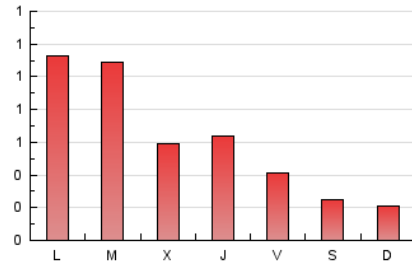

NOUHORTA

1. Cifras totales y promedios (Nacional e Internacional)

MES - AÑO	NAVEGADORES UNICOS	VISITAS	PAGINAS
Agosto - 2022	1.314	1.444	2.008
PROMEDIO DIARIO	45	47	65
PROMEDIO LUNES-VIERNES	55	57	79
PROMEDIO SABADO-DOMINGO	16	17	23
PAGINAS / VISITAS	1,39		
DURACION MEDIA VISITAS	0:00:50		
DURACION MEDIA PAGINAS	0:02:08		

2. Secciones (Nacional e Internacional)

	PAGINAS	%
HOME	360	17.93 %
RESTO	1.648	82.07 %

3. Por día del mes (Nacional e Internacional)

Día	N. únicos	Visitas	Páginas	Día	N. únicos	Visitas	Páginas	Día	N. únicos	Visitas	Páginas
1	108	112	155	11	24	25	28	21	25	26	28
2	122	126	181	12	32	32	44	22	28	30	39
3	52	54	62	13	16	16	19	23	19	20	27
4	37	37	50	14	13	13	18	24	34	37	50
5	34	35	47	15	22	22	23	25	21	21	30
6	14	14	17	16	25	25	28	26	18	18	22
7	17	17	17	17	26	26	32	27	14	14	16
8	158	164	201	18	106	106	146	28	12	13	20
9	44	45	54	19	38	38	50	29	92	97	146
10	28	28	30	20	19	22	48	30	121	129	257
								31	75	82	123

4. Gráficas (Nacional e Internacional)

4.1 Por día de la semana (promedio)

N. únicos / Visitas (x 100)

Páginas (x 100)

4.2 Por franja horaria (promedio)

Visitas (x 1000)

Páginas (x 1000)

4.3 Por meses