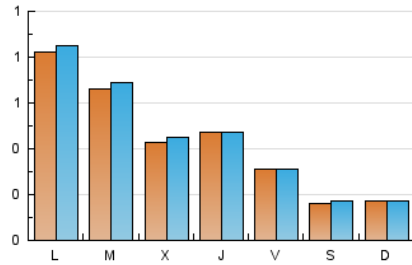

NOUHORTA

1. Cifras totales y promedios (Nacional e Internacional)

MES - AÑO	NAVEGADORES UNICOS	VISITAS	PAGINAS
Agosto - 2022	1.314	1.444	2.008
PROMEDIO DIARIO	45	47	65
PROMEDIO LUNES-VIERNES	55	57	79
PROMEDIO SABADO-DOMINGO	16	17	23
PAGINAS / VISITAS	1,39		
DURACION MEDIA VISITAS	0:00:50		
DURACION MEDIA PAGINAS	0:02:08		

2. Secciones (Nacional e Internacional)

	PAGINAS	%
HOME	360	17.93 %
RESTO	1.648	82.07 %

3. Por día del mes (Nacional e Internacional)

Día	N. únicos	Visitas	Páginas	Día	N. únicos	Visitas	Páginas	Día	N. únicos	Visitas	Páginas
1	108	112	155	11	24	25	28	21	25	26	28
2	122	126	181	12	32	32	44	22	28	30	39
3	52	54	62	13	16	16	19	23	19	20	27
4	37	37	50	14	13	13	18	24	34	37	50
5	34	35	47	15	22	22	23	25	21	21	30
6	14	14	17	16	25	25	28	26	18	18	22
7	17	17	17	17	26	26	32	27	14	14	16
8	158	164	201	18	106	106	146	28	12	13	20
9	44	45	54	19	38	38	50	29	92	97	146
10	28	28	30	20	19	22	48	30	121	129	257
								31	75	82	123

4. Gráficas (Nacional e Internacional)

4.1 Por día de la semana (promedio)

N. únicos / Visitas (x 100)

Páginas (x 100)

4.2 Por franja horaria (promedio)

Visitas (x 1000)

Páginas (x 1000)

4.3 Por meses