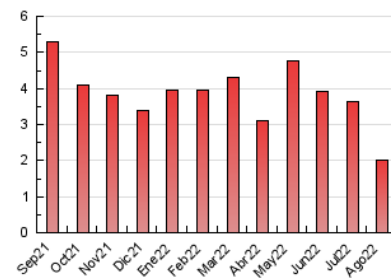

Páginas (x 1000)