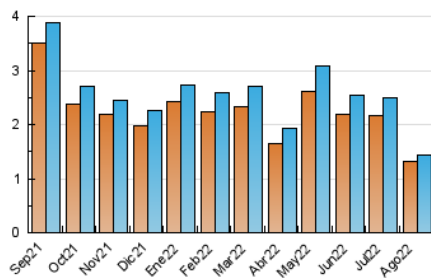

4.3 Por meses

N. únicos / Visitas (x 1000)