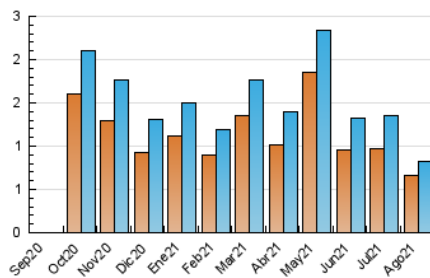

2. Secciones (Nacional)

	PAGINAS	%
HOME	7	0.50 %
RESTO	1.396	99.50 %

3. Por día del mes (Nacional)

Día	N. únicos	Visitas	Páginas	Día	N. únicos	Visitas	Páginas	Día	N. únicos	Visitas	Páginas
1	16	17	17	11	17	17	20	21	18	18	22
2	35	38	62	12	19	19	28	22	7	8	10
3	17	18	29	13	15	15	27	23	23	23	27
4	12	13	16	14	11	11	13	24	37	42	101
5	17	17	24	15	10	10	12	25	35	41	114
6	16	16	18	16	39	41	67	26	28	32	65
7	9	9	13	17	23	23	24	27	48	53	85
8	11	11	15	18	16	17	27	28	17	17	19
9	40	40	90	19	14	15	16	29	17	18	32
10	31	32	51	20	11	12	15	30	25	33	100
								31	132	145	244

4. Gráficas (Nacional)

4.1 Por día de la semana (promedio)

N. únicos / Visitas (x 100)

Páginas (x 100)

4.2 Por franja horaria (promedio)

Visitas (x 1000)

Páginas (x 1000)

4.3 Por meses

N. únicos / Visitas (x 1000)

Páginas (x 1000)

5. Observaciones

Este Medio Electrónico de Comunicación ha sido medido por la herramienta Google Analytics de Google

6. Definiciones básicas (Para más información ver Normas Técnicas para el Control de los Medios Electrónicos de Comunicación)

Visita:

Una secuencia ininterrumpida de páginas servidas a un usuario válido. Si dicho usuario no realiza peticiones de páginas en un periodo de tiempo (30 min) la siguiente petición constituirá el inicio de una nueva visita.