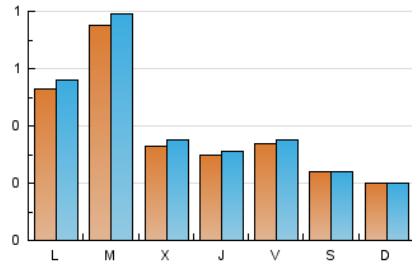

NOUHORTA

1. Cifras totales y promedios (Nacional e Internacional)

MES - AÑO	NAVEGADORES UNICOS	VISITAS	PAGINAS
Agosto - 2021	1.106	1.276	1.868
PROMEDIO DIARIO	39	41	60
PROMEDIO LUNES-VIERNES	47	49	74
PROMEDIO SABADO-DOMINGO	22	22	26
PAGINAS / VISITAS	1,46		
DURACION MEDIA VISITAS	0:01:02		
DURACION MEDIA PAGINAS	0:02:14		

2. Secciones (Nacional e Internacional)

	PAGINAS	%
HOME	9	0.48 %
RESTO	1.859	99.52 %

3. Por día del mes (Nacional e Internacional)

Día	N. únicos	Visitas	Páginas	Día	N. únicos	Visitas	Páginas	Día	N. únicos	Visitas	Páginas
1	33	34	35	11	23	23	26	21	24	24	28
2	56	59	83	12	31	31	40	22	13	14	16
3	26	27	38	13	22	22	34	23	32	32	36
4	29	30	33	14	15	15	17	24	89	94	153
5	21	21	28	15	12	12	14	25	54	60	133
6	23	23	25	16	60	62	88	26	46	50	84
7	20	20	25	17	41	41	42	27	74	79	111
8	18	18	22	18	24	25	35	28	37	38	41
9	73	73	123	19	20	21	24	29	23	24	38
10	47	48	67	20	15	16	19	30	46	54	125
								31	173	186	285

4. Gráficas (Nacional e Internacional)

4.1 Por día de la semana (promedio)

N. únicos / Visitas (x 100)

Páginas (x 100)

4.2 Por franja horaria (promedio)

Visitas (x 1000)

Páginas (x 1000)

4.3 Por meses