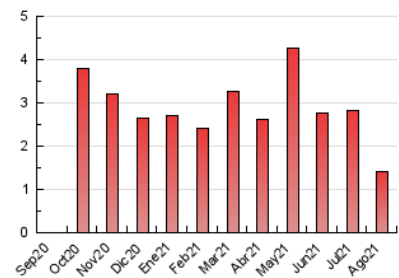

Páginas (x 1000)