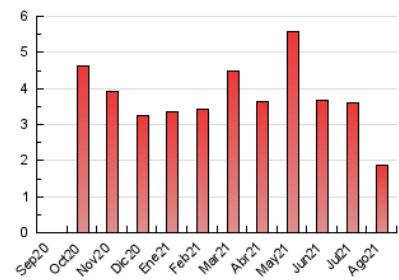

Páginas (x 1000)