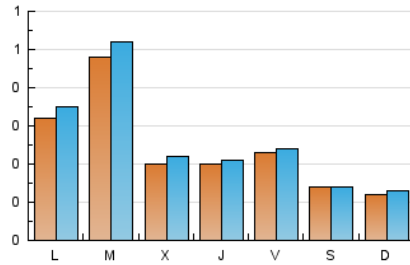

NOUHORTA

1. Cifras totales y promedios (Nacional)

MES - AÑO	NAVEGADORES UNICOS	VISITAS	PAGINAS
Agosto - 2021	656	821	1.403
PROMEDIO DIARIO	25	26	45
PROMEDIO LUNES-VIERNES	30	32	57
PROMEDIO SABADO-DOMINGO	13	13	17
PAGINAS / VISITAS	1,71		
DURACION MEDIA VISITAS	0:01:34		
DURACION MEDIA PAGINAS	0:02:13		

2. Secciones (Nacional)

	PAGINAS	%
HOME	7	0.50 %
RESTO	1.396	99.50 %

3. Por día del mes (Nacional)

Día	N. únicos	Visitas	Páginas	Día	N. únicos	Visitas	Páginas	Día	N. únicos	Visitas	Páginas
1	16	17	17	11	17	17	20	21	18	18	22
2	35	38	62	12	19	19	28	22	7	8	10
3	17	18	29	13	15	15	27	23	23	23	27
4	12	13	16	14	11	11	13	24	37	42	101
5	17	17	24	15	10	10	12	25	35	41	114
6	16	16	18	16	39	41	67	26	28	32	65
7	9	9	13	17	23	23	24	27	48	53	85
8	11	11	15	18	16	17	27	28	17	17	19
9	40	40	90	19	14	15	16	29	17	18	32
10	31	32	51	20	11	12	15	30	25	33	100
								31	132	145	244

4. Gráficas (Nacional)

4.1 Por día de la semana (promedio)

N. únicos / Visitas (x 100)

Páginas (x 100)

4.2 Por franja horaria (promedio)

Visitas (x 1000)

Páginas (x 1000)

4.3 Por meses