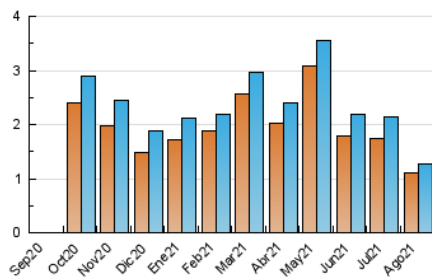

4.3 Por meses

N. únicos / Visitas (x 1000)