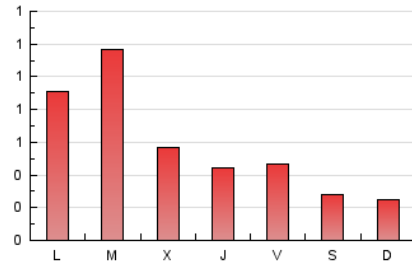

NOUHORTA

1. Cifras totales y promedios (Nacional e Internacional)

MES - AÑO	NAVEGADORES UNICOS	VISITAS	PAGINAS
Agosto - 2021	1.106	1.276	1.868
PROMEDIO DIARIO	39	41	60
PROMEDIO LUNES-VIERNES	47	49	74
PROMEDIO SABADO-DOMINGO	22	22	26
PAGINAS / VISITAS	1,46		
DURACION MEDIA VISITAS	0:01:02		
DURACION MEDIA PAGINAS	0:02:14		

2. Secciones (Nacional e Internacional)

	PAGINAS	%
HOME	9	0.48 %
RESTO	1.859	99.52 %

3. Por día del mes (Nacional e Internacional)

Día	N. únicos	Visitas	Páginas	Día	N. únicos	Visitas	Páginas	Día	N. únicos	Visitas	Páginas
1	33	34	35	11	23	23	26	21	24	24	28
2	56	59	83	12	31	31	40	22	13	14	16
3	26	27	38	13	22	22	34	23	32	32	36
4	29	30	33	14	15	15	17	24	89	94	153
5	21	21	28	15	12	12	14	25	54	60	133
6	23	23	25	16	60	62	88	26	46	50	84
7	20	20	25	17	41	41	42	27	74	79	111
8	18	18	22	18	24	25	35	28	37	38	41
9	73	73	123	19	20	21	24	29	23	24	38
10	47	48	67	20	15	16	19	30	46	54	125
								31	173	186	285

4. Gráficas (Nacional e Internacional)

4.1 Por día de la semana (promedio)

N. únicos / Visitas (x 100)

Páginas (x 100)

4.2 Por franja horaria (promedio)

Visitas (x 1000)

Páginas (x 1000)

4.3 Por meses