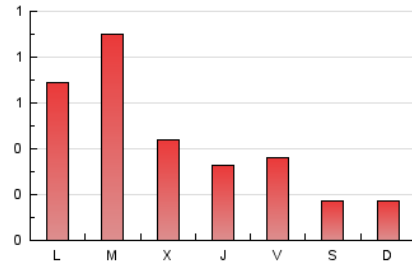

NOUHORTA

1. Cifras totales y promedios (Nacional)

MES - AÑO	NAVEGADORES UNICOS	VISITAS	PAGINAS
Agosto - 2021	656	821	1.403
PROMEDIO DIARIO	25	26	45
PROMEDIO LUNES-VIERNES	30	32	57
PROMEDIO SABADO-DOMINGO	13	13	17
PAGINAS / VISITAS	1,71		
DURACION MEDIA VISITAS	0:01:34		
DURACION MEDIA PAGINAS	0:02:13		

2. Secciones (Nacional)

	PAGINAS	%
HOME	7	0.50 %
RESTO	1.396	99.50 %

3. Por día del mes (Nacional)

Día	N. únicos	Visitas	Páginas	Día	N. únicos	Visitas	Páginas	Día	N. únicos	Visitas	Páginas
1	16	17	17	11	17	17	20	21	18	18	22
2	35	38	62	12	19	19	28	22	7	8	10
3	17	18	29	13	15	15	27	23	23	23	27
4	12	13	16	14	11	11	13	24	37	42	101
5	17	17	24	15	10	10	12	25	35	41	114
6	16	16	18	16	39	41	67	26	28	32	65
7	9	9	13	17	23	23	24	27	48	53	85
8	11	11	15	18	16	17	27	28	17	17	19
9	40	40	90	19	14	15	16	29	17	18	32
10	31	32	51	20	11	12	15	30	25	33	100
								31	132	145	244

4. Gráficas (Nacional)

4.1 Por día de la semana (promedio)

N. únicos / Visitas (x 100)

Páginas (x 100)

4.2 Por franja horaria (promedio)

Visitas (x 1000)

Páginas (x 1000)

4.3 Por meses