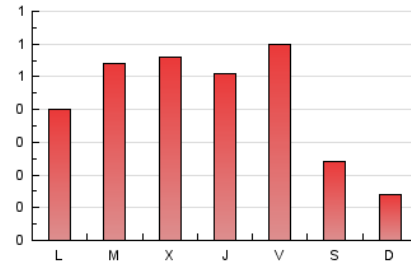

NOUHORTA

1. Cifras totales y promedios (Nacional)

MES - AÑO	NAVEGADORES UNICOS	VISITAS	PAGINAS
Agosto - 2020	625	798	1.270
PROMEDIO DIARIO	24	26	41
PROMEDIO LUNES-VIERNES	28	31	51
PROMEDIO SABADO-DOMINGO	16	16	19
PAGINAS / VISITAS	1,59		
DURACION MEDIA VISITAS	0:01:33		
DURACION MEDIA PAGINAS	0:02:38		

2. Secciones (Nacional)

	PAGINAS	%
HOME	154	12.13 %
RESTO	1.116	87.87 %

3. Por día del mes (Nacional)

Día	N. únicos	Visitas	Páginas	Día	N. únicos	Visitas	Páginas	Día	N. únicos	Visitas	Páginas
1	20	20	24	11	15	15	15	21	8	8	10
2	7	7	8	12	11	11	15	22	10	10	12
3	51	53	88	13	10	12	18	23	11	11	17
4	35	39	57	14	11	12	15	24	16	17	17
5	16	19	30	15	10	10	13	25	57	62	128
6	13	15	27	16	12	12	14	26	103	110	159
7	20	21	50	17	9	9	29	27	61	69	151
8	20	20	26	18	13	14	14	28	87	94	164
9	13	13	16	19	11	12	20	29	40	40	47
10	18	18	29	20	6	6	6	30	13	13	14
								31	23	26	37

4. Gráficas (Nacional)

4.1 Por día de la semana (promedio)

N. únicos / Visitas (x 100)

Páginas (x 100)

4.2 Por franja horaria (promedio)

Visitas (x 1000)

Páginas (x 1000)

4.3 Por meses