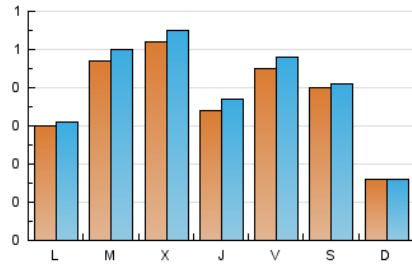

NOUHORTA

1. Cifras totales y promedios (Nacional e Internacional)

MES - AÑO	NAVEGADORES UNICOS	VISITAS	PAGINAS
Agosto - 2020	1.002	1.194	1.691
PROMEDIO DIARIO	37	39	55
PROMEDIO LUNES-VIERNES	41	43	65
PROMEDIO SABADO-DOMINGO	28	28	33
PAGINAS / VISITAS	1,42		
DURACION MEDIA VISITAS	0:01:06		
DURACION MEDIA PAGINAS	0:02:39		

2. Secciones (Nacional e Internacional)

	PAGINAS	%
HOME	207	12.24 %
RESTO	1.484	87.76 %

3. Por día del mes (Nacional e Internacional)

Día	N. únicos	Visitas	Páginas	Día	N. únicos	Visitas	Páginas	Día	N. únicos	Visitas	Páginas
1	43	43	47	11	18	18	18	21	11	12	14
2	16	16	17	12	18	18	24	22	15	15	17
3	72	74	109	13	13	15	21	23	16	16	26
4	47	51	69	14	13	15	22	24	19	20	20
5	21	24	36	15	13	13	16	25	108	113	181
6	16	18	30	16	13	13	15	26	154	161	210
7	28	29	58	17	12	12	33	27	100	108	191
8	45	45	52	18	15	16	16	28	126	134	205
9	17	17	21	19	14	15	23	29	83	87	98
10	18	18	29	20	8	8	8	30	19	19	20
								31	27	31	45

4. Gráficas (Nacional e Internacional)

4.1 Por día de la semana (promedio)

N. únicos / Visitas (x 100)

Páginas (x 100)

4.2 Por franja horaria (promedio)

Visitas (x 1000)

Páginas (x 1000)

4.3 Por meses