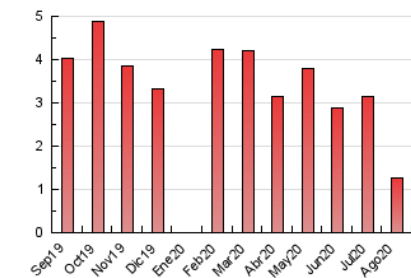

NOUHORTA

1. Cifras totales y promedios (Nacional)

MES - AÑO	NAVEGADORES UNICOS	VISITAS	PAGINAS
Agosto - 2020	625	798	1.270
PROMEDIO DIARIO	24	26	41
PROMEDIO LUNES-VIERNES	28	31	51
PROMEDIO SABADO-DOMINGO	16	16	19
PAGINAS / VISITAS	1,59		
DURACION MEDIA VISITAS	0:01:33		
DURACION MEDIA PAGINAS	0:02:38		

2. Secciones (Nacional)

	PAGINAS	%
HOME	154	12.13 %
RESTO	1.116	87.87 %

3. Por día del mes (Nacional)

Día	N. únicos	Visitas	Páginas	Día	N. únicos	Visitas	Páginas	Día	N. únicos	Visitas	Páginas
1	20	20	24	11	15	15	15	21	8	8	10
2	7	7	8	12	11	11	15	22	10	10	12
3	51	53	88	13	10	12	18	23	11	11	17
4	35	39	57	14	11	12	15	24	16	17	17
5	16	19	30	15	10	10	13	25	57	62	128
6	13	15	27	16	12	12	14	26	103	110	159
7	20	21	50	17	9	9	29	27	61	69	151
8	20	20	26	18	13	14	14	28	87	94	164
9	13	13	16	19	11	12	20	29	40	40	47
10	18	18	29	20	6	6	6	30	13	13	14
								31	23	26	37

4. Gráficas (Nacional)

4.1 Por día de la semana (promedio)

N. únicos / Visitas (x 100)

Páginas (x 100)

4.2 Por franja horaria (promedio)

Visitas (x 1000)

Páginas (x 1000)

4.3 Por meses

N. únicos / Visitas (x 1000)

Páginas (x 1000)

5. Observaciones

Este Medio Electrónico de Comunicación ha sido medido por la herramienta Google Analytics de Google

6. Definiciones básicas (Para más información ver Normas Técnicas para el Control de los Medios Electrónicos de Comunicación)