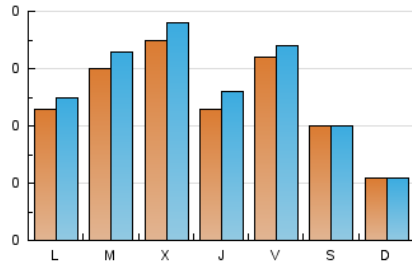

NOUHORTA

1. Cifras totales y promedios (Nacional)

MES - AÑO	NAVEGADORES UNICOS	VISITAS	PAGINAS
Agosto - 2020	625	798	1.270
PROMEDIO DIARIO	24	26	41
PROMEDIO LUNES-VIERNES	28	31	51
PROMEDIO SABADO-DOMINGO	16	16	19
PAGINAS / VISITAS	1,59		
DURACION MEDIA VISITAS	0:01:33		
DURACION MEDIA PAGINAS	0:02:38		

2. Secciones (Nacional)

	PAGINAS	%
HOME	154	12.13 %
RESTO	1.116	87.87 %

3. Por día del mes (Nacional)

Día	N. únicos	Visitas	Páginas	Día	N. únicos	Visitas	Páginas	Día	N. únicos	Visitas	Páginas
1	20	20	24	11	15	15	15	21	8	8	10
2	7	7	8	12	11	11	15	22	10	10	12
3	51	53	88	13	10	12	18	23	11	11	17
4	35	39	57	14	11	12	15	24	16	17	17
5	16	19	30	15	10	10	13	25	57	62	128
6	13	15	27	16	12	12	14	26	103	110	159
7	20	21	50	17	9	9	29	27	61	69	151
8	20	20	26	18	13	14	14	28	87	94	164
9	13	13	16	19	11	12	20	29	40	40	47
10	18	18	29	20	6	6	6	30	13	13	14
								31	23	26	37

4. Gráficas (Nacional)

4.1 Por día de la semana (promedio)

N. únicos / Visitas (x 100)

Páginas (x 100)

4.2 Por franja horaria (promedio)

Visitas (x 1000)

Páginas (x 1000)

4.3 Por meses