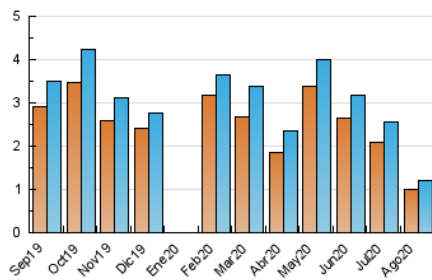

4.3 Por meses

N. únicos / Visitas (x 1000)