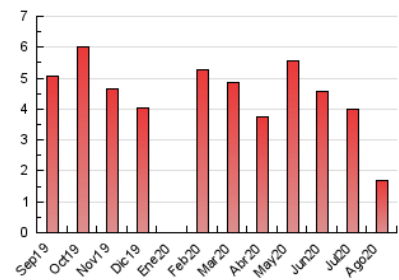

Páginas (x 1000)