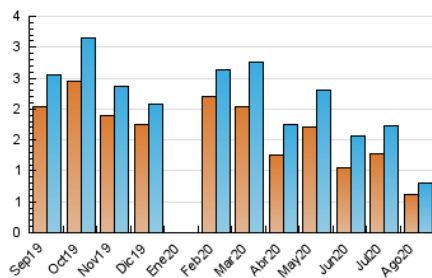

2. Secciones (Nacional)

	PAGINAS	%
HOME	154	12.13 %
RESTO	1.116	87.87 %

3. Por día del mes (Nacional)

Día	N. únicos	Visitas	Páginas	Día	N. únicos	Visitas	Páginas	Día	N. únicos	Visitas	Páginas
1	20	20	24	11	15	15	15	21	8	8	10
2	7	7	8	12	11	11	15	22	10	10	12
3	51	53	88	13	10	12	18	23	11	11	17
4	35	39	57	14	11	12	15	24	16	17	17
5	16	19	30	15	10	10	13	25	57	62	128
6	13	15	27	16	12	12	14	26	103	110	159
7	20	21	50	17	9	9	29	27	61	69	151
8	20	20	26	18	13	14	14	28	87	94	164
9	13	13	16	19	11	12	20	29	40	40	47
10	18	18	29	20	6	6	6	30	13	13	14
								31	23	26	37

4. Gráficas (Nacional)

4.1 Por día de la semana (promedio)

N. únicos / Visitas (x 100)

Páginas (x 100)

4.2 Por franja horaria (promedio)

Visitas (x 1000)

Páginas (x 1000)

4.3 Por meses

N. únicos / Visitas (x 1000)

Páginas (x 1000)

5. Observaciones

Este Medio Electrónico de Comunicación ha sido medido por la herramienta Google Analytics de Google

6. Definiciones básicas (Para más información ver Normas Técnicas para el Control de los Medios Electrónicos de Comunicación)

Visita:

Una secuencia ininterrumpida de páginas servidas a un usuario válido. Si dicho usuario no realiza peticiones de páginas en un periodo de tiempo (30 min) la siguiente petición constituirá el inicio de una nueva visita.