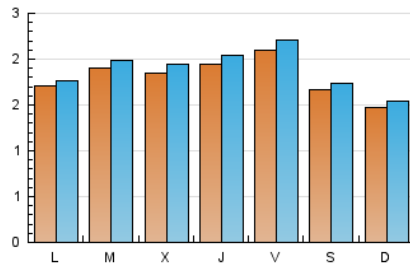

1. Cifras totales y promedios (Nacional)

MES - AÑO	NAVEGADORES UNICOS	VISITAS	PAGINAS
Agosto - 2018	5.116	5.903	7.561
PROMEDIO DIARIO	182	190	244
PROMEDIO LUNES-VIERNES	191	200	263
PROMEDIO SABADO-DOMINGO	157	164	189
PAGINAS / VISITAS	1,28		
DURACION MEDIA VISITAS	0:00:49		
DURACION MEDIA PAGINAS	0:02:53		

2. Secciones (Nacional)

	PAGINAS	%
HOME	0	0 %
RESTO	7.561	100.00 %

3. Por día del mes (Nacional)

Día	N. únicos	Visitas	Páginas	Día	N. únicos	Visitas	Páginas	Día	N. únicos	Visitas	Páginas
1	244	257	329	11	175	183	203	21	150	156	184
2	225	238	316	12	137	143	172	22	170	178	216
3	244	259	414	13	177	184	227	23	164	171	188
4	219	225	257	14	176	182	243	24	213	226	267
5	174	184	218	15	124	127	171	25	162	166	188
6	183	188	233	16	137	139	165	26	147	154	180
7	241	250	358	17	127	133	166	27	156	162	197
8	183	196	248	18	113	120	136	28	192	203	287
9	255	269	374	19	130	133	160	29	202	214	294
10	259	267	361	20	167	173	209	30	193	204	288
								31	208	219	312

4. Gráficas (Nacional)

4.1 Por día de la semana (promedio)

N. únicos / Visitas (x 100)

Páginas (x 100)

4.2 Por franja horaria (promedio)

Visitas (x 1000)

Páginas (x 1000)

4.3 Por meses