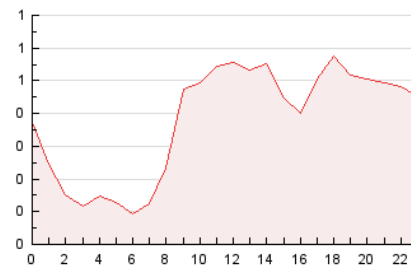

2. Secciones (Nacional e Internacional)

	PAGINAS	%
HOME	0	0 %
RESTO	9.153	100.00 %

3. Por día del mes (Nacional e Internacional)

Día	N. únicos	Visitas	Páginas	Día	N. únicos	Visitas	Páginas	Día	N. únicos	Visitas	Páginas
1	292	305	378	11	204	213	236	21	198	204	240
2	260	274	360	12	161	168	199	22	213	222	269
3	309	324	480	13	207	216	263	23	201	209	231
4	243	249	282	14	219	226	297	24	259	274	316
5	194	205	239	15	171	175	224	25	204	208	255
6	219	226	277	16	180	182	212	26	170	177	205
7	313	327	444	17	173	179	217	27	186	193	231
8	234	248	314	18	133	142	158	28	262	274	361
9	332	350	463	19	168	171	199	29	275	291	378
10	310	318	415	20	207	215	252	30	266	278	372
								31	270	284	386

4. Gráficas (Nacional e Internacional)

4.1 Por día de la semana (promedio)

N. únicos / Visitas (x 100)

Páginas (x 100)

4.2 Por franja horaria (promedio)

Visitas (x 1000)

Páginas (x 1000)

4.3 Por meses