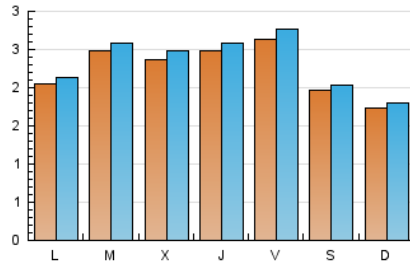

1. Cifras totales y promedios (Nacional e Internacional)

MES - AÑO	NAVEGADORES UNICOS	VISITAS	PAGINAS
Agosto - 2018	6.455	7.327	9.153
PROMEDIO DIARIO	227	236	295
PROMEDIO LUNES-VIERNES	242	252	321
PROMEDIO SABADO-DOMINGO	185	192	222
PAGINAS / VISITAS	1,25		
DURACION MEDIA VISITAS	0:00:48		
DURACION MEDIA PAGINAS	0:03:11		

2. Secciones (Nacional e Internacional)

	PAGINAS	%
HOME	0	0 %
RESTO	9.153	100.00 %

3. Por día del mes (Nacional e Internacional)

Día	N. únicos	Visitas	Páginas	Día	N. únicos	Visitas	Páginas	Día	N. únicos	Visitas	Páginas
1	292	305	378	11	204	213	236	21	198	204	240
2	260	274	360	12	161	168	199	22	213	222	269
3	309	324	480	13	207	216	263	23	201	209	231
4	243	249	282	14	219	226	297	24	259	274	316
5	194	205	239	15	171	175	224	25	204	208	255
6	219	226	277	16	180	182	212	26	170	177	205
7	313	327	444	17	173	179	217	27	186	193	231
8	234	248	314	18	133	142	158	28	262	274	361
9	332	350	463	19	168	171	199	29	275	291	378
10	310	318	415	20	207	215	252	30	266	278	372
								31	270	284	386

4. Gráficas (Nacional e Internacional)

4.1 Por día de la semana (promedio)

N. únicos / Visitas (x 100)

Páginas (x 100)

4.2 Por franja horaria (promedio)

Visitas (x 1000)

Páginas (x 1000)

4.3 Por meses