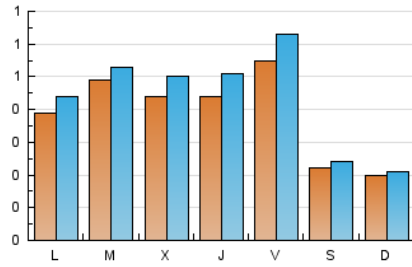

NOUHORTA

1. Cifras totales y promedios (Nacional)

MES - AÑO	NAVEGADORES UNICOS	VISITAS	PAGINAS
Junio - 2021	952	1.324	2.777
PROMEDIO DIARIO	39	44	93
PROMEDIO LUNES-VIERNES	46	52	114
PROMEDIO SABADO-DOMINGO	21	22	32
PAGINAS / VISITAS	2,10		
DURACION MEDIA VISITAS	0:02:42		
DURACION MEDIA PAGINAS	0:02:28		

2. Secciones (Nacional)

	PAGINAS	%
HOME	372	13.40 %
RESTO	2.405	86.60 %

3. Por día del mes (Nacional)

Día	N. únicos	Visitas	Páginas	Día	N. únicos	Visitas	Páginas	Día	N. únicos	Visitas	Páginas
1	68	72	131	11	41	46	121	21	47	50	110
2	46	53	118	12	28	32	42	22	47	51	99
3	56	62	143	13	25	29	59	23	38	41	106
4	44	51	127	14	32	35	105	24	28	35	68
5	19	20	25	15	57	59	116	25	30	38	90
6	17	17	34	16	52	58	110	26	14	14	20
7	44	51	108	17	36	41	88	27	12	12	15
8	40	43	90	18	104	117	216	28	34	40	77
9	53	63	154	19	28	28	33	29	33	41	109
10	57	67	142	20	24	24	31	30	30	34	90

4. Gráficas (Nacional)

4.1 Por día de la semana (promedio)

N. únicos / Visitas (x 100)

Páginas (x 100)

4.2 Por franja horaria (promedio)

Visitas (x 1000)

Páginas (x 1000)

4.3 Por meses