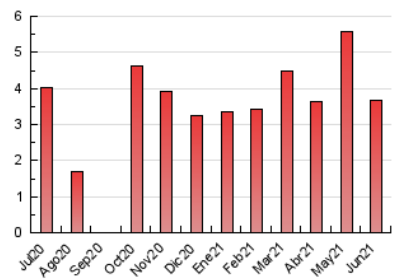

Páginas (x 1000)