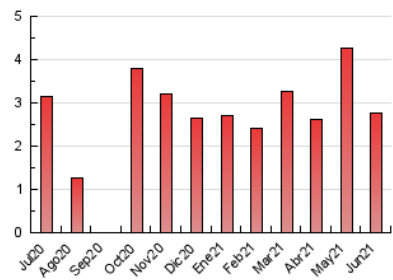

Páginas (x 1000)