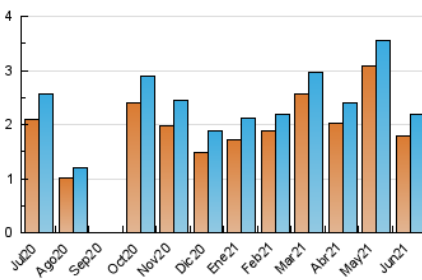

4.3 Por meses

N. únicos / Visitas (x 1000)