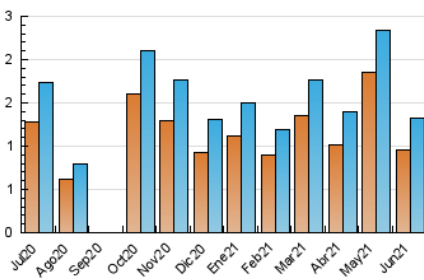

4.3 Por meses

N. únicos / Visitas (x 1000)