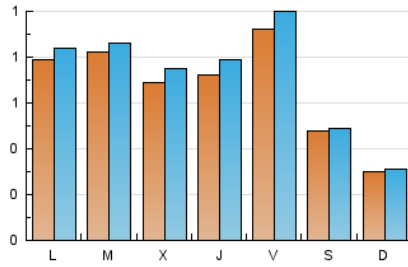

NOUHORTA

1. Cifras totales y promedios (Nacional e Internacional)

MES - AÑO	NAVEGADORES UNICOS	VISITAS	PAGINAS
Junio - 2021	1.797	2.179	3.657
PROMEDIO DIARIO	68	73	122
PROMEDIO LUNES-VIERNES	78	84	148
PROMEDIO SABADO-DOMINGO	39	40	51
PAGINAS / VISITAS	1,68		
DURACION MEDIA VISITAS	0:01:40		
DURACION MEDIA PAGINAS	0:02:28		

2. Secciones (Nacional e Internacional)

	PAGINAS	%
HOME	452	12.36 %
RESTO	3.205	87.64 %

3. Por día del mes (Nacional e Internacional)

Día	N. únicos	Visitas	Páginas	Día	N. únicos	Visitas	Páginas	Día	N. únicos	Visitas	Páginas
1	102	106	165	11	79	84	159	21	90	93	153
2	84	91	156	12	40	44	54	22	66	70	118
3	94	100	182	13	33	37	68	23	52	55	120
4	81	88	166	14	93	96	167	24	43	50	83
5	29	30	35	15	90	92	149	25	51	59	112
6	26	27	46	16	83	89	141	26	30	30	36
7	82	89	158	17	57	62	109	27	24	24	28
8	78	81	128	18	155	169	268	28	50	56	93
9	89	99	190	19	93	93	99	29	73	82	150
10	94	104	179	20	36	36	43	30	39	43	102

4. Gráficas (Nacional e Internacional)

4.1 Por día de la semana (promedio)

N. únicos / Visitas (x 100)

Páginas (x 100)

4.2 Por franja horaria (promedio)

Visitas (x 1000)

Páginas (x 1000)

4.3 Por meses