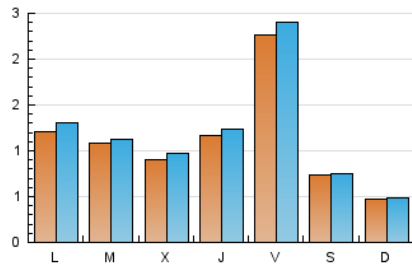

NOUHORTA

1. Cifras totales y promedios (Nacional e Internacional)

MES - AÑO	NAVEGADORES UNICOS	VISITAS	PAGINAS
Mayo - 2021	3.075	3.558	5.584
PROMEDIO DIARIO	109	115	180
PROMEDIO LUNES-VIERNES	132	140	230
PROMEDIO SABADO-DOMINGO	61	61	75
PAGINAS / VISITAS	1,57		
DURACION MEDIA VISITAS	0:01:24		
DURACION MEDIA PAGINAS	0:02:26		

2. Secciones (Nacional e Internacional)

	PAGINAS	%
HOME	642	11.50 %
RESTO	4.942	88.50 %

3. Por día del mes (Nacional e Internacional)

Día	N. únicos	Visitas	Páginas	Día	N. únicos	Visitas	Páginas	Día	N. únicos	Visitas	Páginas
1	41	41	50	11	91	97	154	21	184	207	337
2	28	28	54	12	71	76	140	22	55	55	80
3	137	144	223	13	95	105	211	23	64	66	84
4	108	112	165	14	141	156	354	24	109	128	227
5	99	104	197	15	86	89	110	25	147	155	275
6	79	83	123	16	47	47	48	26	92	101	164
7	89	96	169	17	104	110	213	27	147	157	242
8	30	30	32	18	86	89	167	28	491	502	566
9	28	29	51	19	98	107	183	29	159	161	168
10	106	114	202	20	142	148	248	30	67	68	73
								31	149	153	274

4. Gráficas (Nacional e Internacional)

4.1 Por día de la semana (promedio)

N. únicos / Visitas (x 100)

Páginas (x 100)

4.2 Por franja horaria (promedio)

Visitas (x 1000)

Páginas (x 1000)

4.3 Por meses