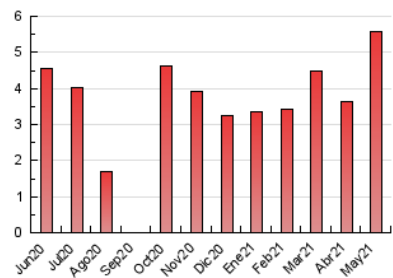

Páginas (x 1000)