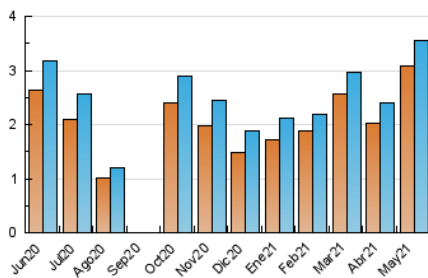

4.3 Por meses

N. únicos / Visitas (x 1000)