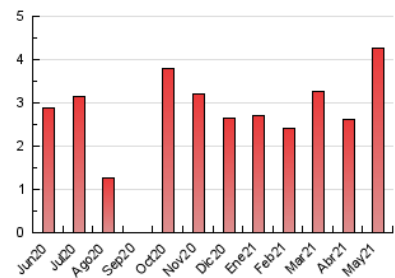

Páginas (x 1000)