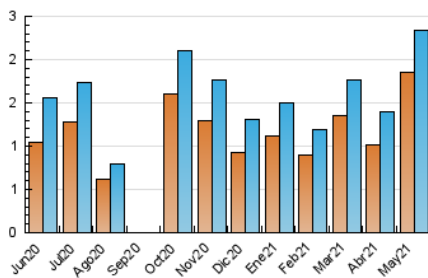

NOUHORTA

1. Cifras totales y promedios (Nacional)

MES - AÑO	NAVEGADORES UNICOS	VISITAS	PAGINAS
Mayo - 2021	1.853	2.334	4.261
PROMEDIO DIARIO	69	75	137
PROMEDIO LUNES-VIERNES	82	90	176
PROMEDIO SABADO-DOMINGO	43	44	58
PAGINAS / VISITAS	1,83		
DURACION MEDIA VISITAS	0:02:05		
DURACION MEDIA PAGINAS	0:02:30		

2. Secciones (Nacional)

	PAGINAS	%
HOME	543	12.74 %
RESTO	3.718	87.26 %

3. Por día del mes (Nacional)

Día	N. únicos	Visitas	Páginas	Día	N. únicos	Visitas	Páginas	Día	N. únicos	Visitas	Páginas
1	24	24	33	11	47	53	110	21	135	158	288
2	17	17	43	12	36	41	105	22	35	35	60
3	101	108	187	13	53	63	168	23	48	50	68
4	60	64	117	14	93	107	212	24	57	76	175
5	46	51	143	15	68	71	92	25	73	81	200
6	34	38	78	16	13	13	13	26	51	60	122
7	42	49	122	17	49	55	158	27	97	107	192
8	11	11	13	18	38	41	118	28	442	453	517
9	16	17	39	19	54	63	139	29	145	147	154
10	65	73	161	20	70	76	176	30	54	55	60
								31	73	77	198

4. Gráficas (Nacional)

4.1 Por día de la semana (promedio)

N. únicos / Visitas (x 100)

Páginas (x 100)

4.2 Por franja horaria (promedio)

Visitas (x 1000)

Páginas (x 1000)

4.3 Por meses

N. únicos / Visitas (x 1000)

Páginas (x 1000)

5. Observaciones

Este Medio Electrónico de Comunicación ha sido medido por la herramienta Google Analytics de Google

6. Definiciones básicas (Para más información ver Normas Técnicas para el Control de los Medios Electrónicos de Comunicación)