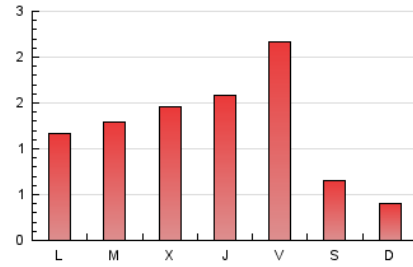

#### 3. Por día del mes (Nacional)

Día	N. únicos	Visitas	Páginas	Día	N. únicos	Visitas	Páginas	Día	N. únicos	Visitas	Páginas
1	34	39	55	11	43	56	122	21	67	74	113
2	17	21	25	12	71	83	168	22	277	289	384
3	18	18	23	13	73	84	159	23	89	91	98
4	51	60	129	14	47	54	130	24	29	30	33
5	60	68	139	15	77	85	179	25	74	83	153
6	58	69	143	16	43	48	62	26	44	50	96
7	147	156	250	17	41	43	62	27	99	104	145
8	77	85	183	18	40	45	64	28	68	78	141
9	33	34	50	19	57	61	111	29	170	185	282
10	28	28	33	20	65	75	137	30	63	71	92
								31	34	37	47

4. Gráficas (Nacional)

4.1 Por día de la semana (promedio)

N. únicos / Visitas (x 100)

Páginas (x 100)

4.2 Por franja horaria (promedio)

Visitas (x 1000)

Páginas (x 1000)

4.3 Por meses