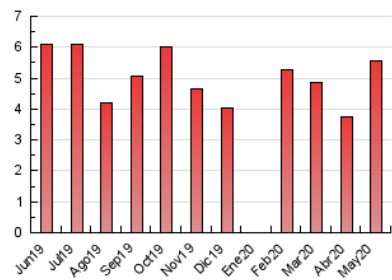

Páginas (x 1000)