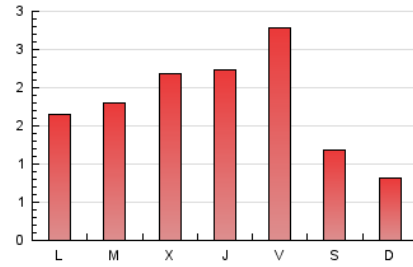

### 3. Por día del mes (Nacional e Internacional)

Día	N. únicos	Visitas	Páginas	Día	N. únicos	Visitas	Páginas	Día	N. únicos	Visitas	Páginas
1	52	57	72	11	77	90	156	21	142	149	188
2	34	38	42	12	109	122	207	22	361	373	468
3	26	26	33	13	202	214	289	23	173	175	182
4	84	94	163	14	111	118	195	24	87	88	91
5	96	104	175	15	128	136	230	25	138	147	217
6	85	96	170	16	120	125	139	26	111	117	164
7	171	180	275	17	115	117	136	27	163	168	209
8	114	122	222	18	99	104	124	28	149	159	237
9	48	49	66	19	120	124	174	29	262	279	399
10	44	44	49	20	132	142	204	30	131	139	161
								31	90	93	103

4. Gráficas (Nacional e Internacional)

4.1 Por día de la semana (promedio)

N. únicos / Visitas (x 100)

Páginas (x 100)

4.2 Por franja horaria (promedio)

Visitas (x 1000)

Páginas (x 1000)

4.3 Por meses