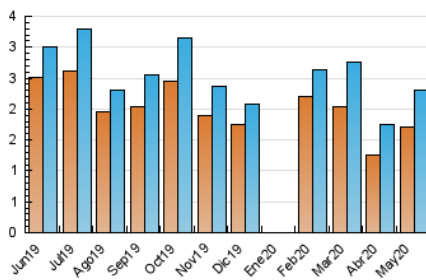

#### 3. Por día del mes (Nacional)

Día	N. únicos	Visitas	Páginas	Día	N. únicos	Visitas	Páginas	Día	N. únicos	Visitas	Páginas
1	34	39	55	11	43	56	122	21	67	74	113
2	17	21	25	12	71	83	168	22	277	289	384
3	18	18	23	13	73	84	159	23	89	91	98
4	51	60	129	14	47	54	130	24	29	30	33
5	60	68	139	15	77	85	179	25	74	83	153
6	58	69	143	16	43	48	62	26	44	50	96
7	147	156	250	17	41	43	62	27	99	104	145
8	77	85	183	18	40	45	64	28	68	78	141
9	33	34	50	19	57	61	111	29	170	185	282
10	28	28	33	20	65	75	137	30	63	71	92
								31	34	37	47

4. Gráficas (Nacional)

4.1 Por día de la semana (promedio)

N. únicos / Visitas (x 100)

Páginas (x 100)

4.2 Por franja horaria (promedio)

Visitas (x 1000)

Páginas (x 1000)

4.3 Por meses

N. únicos / Visitas (x 1000)

Páginas (x 1000)