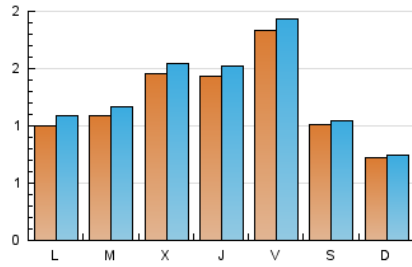

4. Gráficas (Nacional e Internacional)

4.1 Por día de la semana (promedio)

N. únicos / Visitas (x 100)