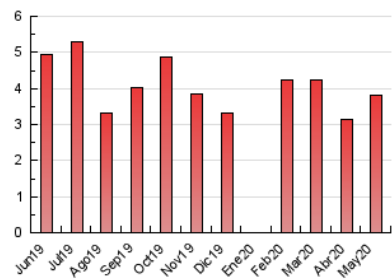

Páginas (x 1000)