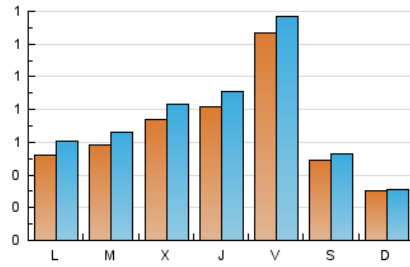

4. Gráficas (Nacional)

4.1 Por día de la semana (promedio)

N. únicos / Visitas (x 100)