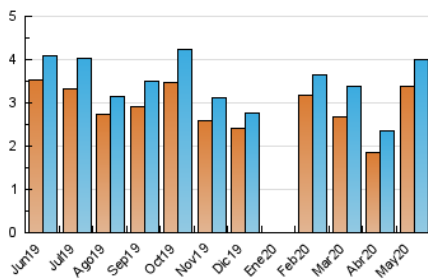

### 3. Por día del mes (Nacional e Internacional)

Día	N. únicos	Visitas	Páginas	Día	N. únicos	Visitas	Páginas	Día	N. únicos	Visitas	Páginas
1	52	57	72	11	77	90	156	21	142	149	188
2	34	38	42	12	109	122	207	22	361	373	468
3	26	26	33	13	202	214	289	23	173	175	182
4	84	94	163	14	111	118	195	24	87	88	91
5	96	104	175	15	128	136	230	25	138	147	217
6	85	96	170	16	120	125	139	26	111	117	164
7	171	180	275	17	115	117	136	27	163	168	209
8	114	122	222	18	99	104	124	28	149	159	237
9	48	49	66	19	120	124	174	29	262	279	399
10	44	44	49	20	132	142	204	30	131	139	161
								31	90	93	103

4. Gráficas (Nacional e Internacional)

4.1 Por día de la semana (promedio)

N. únicos / Visitas (x 100)

Páginas (x 100)

4.2 Por franja horaria (promedio)

Visitas (x 1000)

Páginas (x 1000)

4.3 Por meses

N. únicos / Visitas (x 1000)

Páginas (x 1000)