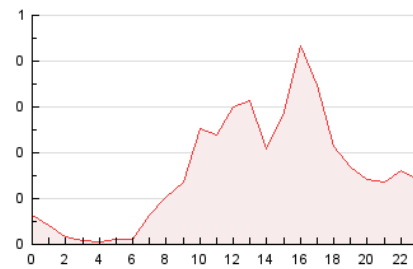

#### 3. Por día del mes (Nacional)

Día	N. únicos	Visitas	Páginas	Día	N. únicos	Visitas	Páginas	Día	N. únicos	Visitas	Páginas
1	34	39	55	11	43	56	122	21	67	74	113
2	17	21	25	12	71	83	168	22	277	289	384
3	18	18	23	13	73	84	159	23	89	91	98
4	51	60	129	14	47	54	130	24	29	30	33
5	60	68	139	15	77	85	179	25	74	83	153
6	58	69	143	16	43	48	62	26	44	50	96
7	147	156	250	17	41	43	62	27	99	104	145
8	77	85	183	18	40	45	64	28	68	78	141
9	33	34	50	19	57	61	111	29	170	185	282
10	28	28	33	20	65	75	137	30	63	71	92
								31	34	37	47

4. Gráficas (Nacional)

4.1 Por día de la semana (promedio)

N. únicos / Visitas (x 100)

Páginas (x 100)

4.2 Por franja horaria (promedio)

Visitas (x 1000)

Páginas (x 1000)

4.3 Por meses