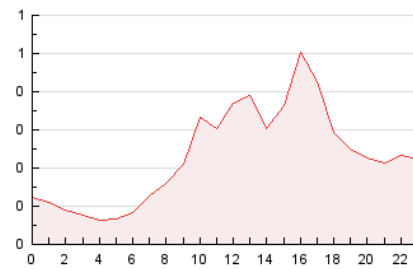

### 3. Por día del mes (Nacional e Internacional)

Día	N. únicos	Visitas	Páginas	Día	N. únicos	Visitas	Páginas	Día	N. únicos	Visitas	Páginas
1	52	57	72	11	77	90	156	21	142	149	188
2	34	38	42	12	109	122	207	22	361	373	468
3	26	26	33	13	202	214	289	23	173	175	182
4	84	94	163	14	111	118	195	24	87	88	91
5	96	104	175	15	128	136	230	25	138	147	217
6	85	96	170	16	120	125	139	26	111	117	164
7	171	180	275	17	115	117	136	27	163	168	209
8	114	122	222	18	99	104	124	28	149	159	237
9	48	49	66	19	120	124	174	29	262	279	399
10	44	44	49	20	132	142	204	30	131	139	161
								31	90	93	103

4. Gráficas (Nacional e Internacional)

4.1 Por día de la semana (promedio)

N. únicos / Visitas (x 100)

Páginas (x 100)

4.2 Por franja horaria (promedio)

Visitas (x 1000)

Páginas (x 1000)

4.3 Por meses