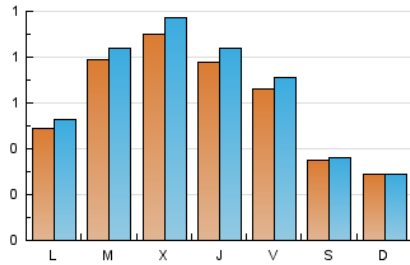

4. Gráficas (Nacional e Internacional)

4.1 Por día de la semana (promedio)

N. únicos / Visitas (x 100)