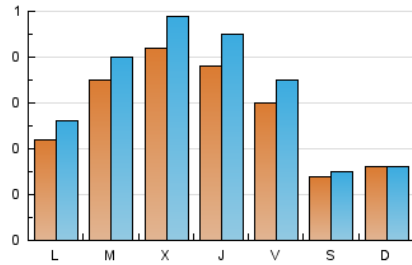

4. Gráficas (Nacional)

4.1 Por día de la semana (promedio)

N. únicos / Visitas (x 100)