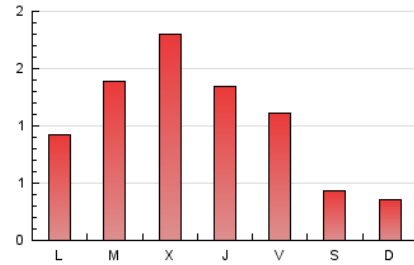

### 3. Por día del mes (Nacional e Internacional)

Día	N. únicos	Visitas	Páginas	Día	N. únicos	Visitas	Páginas	Día	N. únicos	Visitas	Páginas
1	74	79	120	11	80	87	155	21	99	107	155
2	29	30	31	12	77	84	132	22	59	63	100
3	28	28	30	13	84	89	149	23	19	19	20
4	71	80	155	14	25	25	26	24	26	27	38
5	97	100	142	15	20	20	31	25	30	30	42
6	87	92	162	16	25	25	27	26	87	91	184
7	103	113	185	17	17	17	20	27	101	109	211
8	101	110	165	18	13	13	17	28	84	91	171
9	69	73	105	19	55	62	96	29	75	82	141
10	43	43	54	20	89	99	197	30	32	32	32

4. Gráficas (Nacional e Internacional)

4.1 Por día de la semana (promedio)

N. únicos / Visitas (x 100)

Páginas (x 100)

4.2 Por franja horaria (promedio)

Visitas\_\_ (x 1000)

Páginas (x 1000)

4.3 Por meses