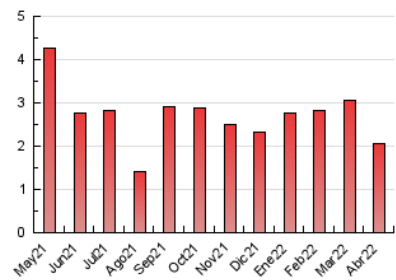

#### 3. Por día del mes (Nacional)

Día	N. únicos	Visitas	Páginas	Día	N. únicos	Visitas	Páginas	Día	N. únicos	Visitas	Páginas
1	31	36	76	11	36	43	110	21	33	41	89
2	17	18	18	12	42	49	97	22	26	30	67
3	15	15	17	13	34	39	99	23	8	8	9
4	31	39	108	14	15	15	16	24	12	13	20
5	43	46	88	15	12	12	22	25	13	13	22
6	48	53	123	16	14	14	16	26	32	36	129
7	63	73	143	17	9	9	12	27	52	60	150
8	56	65	119	18	9	9	13	28	42	49	126
9	23	26	26	19	22	29	63	29	26	33	88
10	27	27	37	20	35	45	143	30	10	10	10

##### 4.1 Por día de la semana (promedio)

N. únicos / Visitas (x 100)

Páginas (x 100)

##### 4.2 Por franja horaria (promedio)

Visitas\_\_ (x 1000)

Páginas (x 1000)

##### 4.3 Por meses

N. únicos / Visitas (x 1000)

Páginas (x 1000)