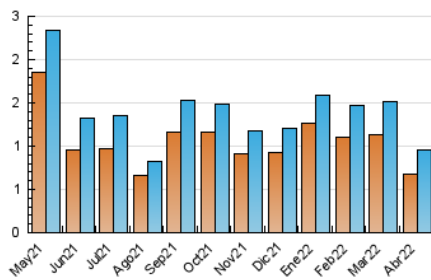

#### 3. Por día del mes (Nacional)

Día	N. únicos	Visitas	Páginas	Día	N. únicos	Visitas	Páginas	Día	N. únicos	Visitas	Páginas
1	31	36	76	11	36	43	110	21	33	41	89
2	17	18	18	12	42	49	97	22	26	30	67
3	15	15	17	13	34	39	99	23	8	8	9
4	31	39	108	14	15	15	16	24	12	13	20
5	43	46	88	15	12	12	22	25	13	13	22
6	48	53	123	16	14	14	16	26	32	36	129
7	63	73	143	17	9	9	12	27	52	60	150
8	56	65	119	18	9	9	13	28	42	49	126
9	23	26	26	19	22	29	63	29	26	33	88
10	27	27	37	20	35	45	143	30	10	10	10

##### 4.1 Por día de la semana (promedio)

N. únicos / Visitas (x 100)

Páginas (x 100)

##### 4.2 Por franja horaria (promedio)

Visitas\_\_ (x 1000)

Páginas (x 1000)

##### 4.3 Por meses

N. únicos / Visitas (x 1000)

Páginas (x 1000)