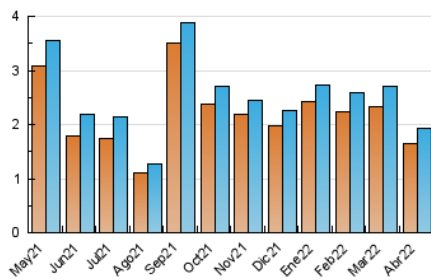

### 3. Por día del mes (Nacional e Internacional)

Día	N. únicos	Visitas	Páginas	Día	N. únicos	Visitas	Páginas	Día	N. únicos	Visitas	Páginas
1	74	79	120	11	80	87	155	21	99	107	155
2	29	30	31	12	77	84	132	22	59	63	100
3	28	28	30	13	84	89	149	23	19	19	20
4	71	80	155	14	25	25	26	24	26	27	38
5	97	100	142	15	20	20	31	25	30	30	42
6	87	92	162	16	25	25	27	26	87	91	184
7	103	113	185	17	17	17	20	27	101	109	211
8	101	110	165	18	13	13	17	28	84	91	171
9	69	73	105	19	55	62	96	29	75	82	141
10	43	43	54	20	89	99	197	30	32	32	32

4. Gráficas (Nacional e Internacional)

4.1 Por día de la semana (promedio)

N. únicos / Visitas (x 100)

Páginas (x 100)

4.2 Por franja horaria (promedio)

Visitas\_\_ (x 1000)

Páginas (x 1000)

4.3 Por meses

N. únicos / Visitas (x 1000)

Páginas (x 1000)