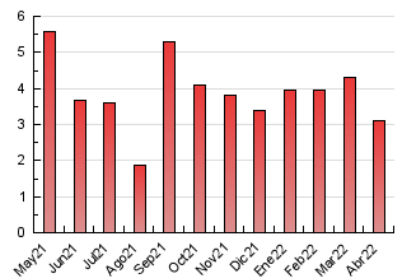

Páginas (x 1000)