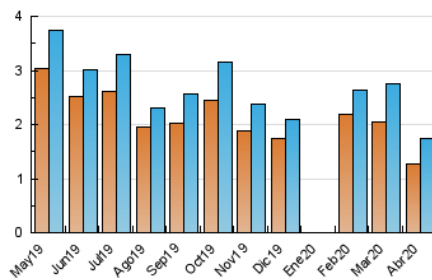

#### 3. Por día del mes (Nacional)

Día	N. únicos	Visitas	Páginas	Día	N. únicos	Visitas	Páginas	Día	N. únicos	Visitas	Páginas
1	35	40	80	11	39	39	57	21	177	188	272
2	69	79	145	12	16	17	24	22	121	126	188
3	48	58	121	13	28	30	43	23	64	77	139
4	36	40	53	14	70	77	165	24	66	80	150
5	23	24	28	15	61	75	151	25	26	26	32
6	42	50	101	16	68	79	163	26	19	19	21
7	70	84	132	17	52	58	125	27	36	47	83
8	36	43	134	18	46	48	66	28	35	41	99
9	84	94	199	19	30	34	44	29	41	52	101
10	54	54	71	20	23	23	32	30	35	50	117

##### 4.1 Por día de la semana (promedio)

N. únicos / Visitas (x 100)

Páginas (x 100)

##### 4.2 Por franja horaria (promedio)

Visitas (x 1000)

Páginas (x 1000)

##### 4.3 Por meses

N. únicos / Visitas (x 1000)

Páginas (x 1000)