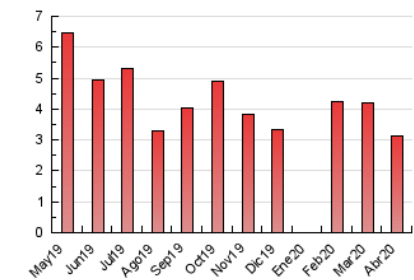

#### 3. Por día del mes (Nacional)

Día	N. únicos	Visitas	Páginas	Día	N. únicos	Visitas	Páginas	Día	N. únicos	Visitas	Páginas
1	35	40	80	11	39	39	57	21	177	188	272
2	69	79	145	12	16	17	24	22	121	126	188
3	48	58	121	13	28	30	43	23	64	77	139
4	36	40	53	14	70	77	165	24	66	80	150
5	23	24	28	15	61	75	151	25	26	26	32
6	42	50	101	16	68	79	163	26	19	19	21
7	70	84	132	17	52	58	125	27	36	47	83
8	36	43	134	18	46	48	66	28	35	41	99
9	84	94	199	19	30	34	44	29	41	52	101
10	54	54	71	20	23	23	32	30	35	50	117

##### 4.1 Por día de la semana (promedio)

N. únicos / Visitas (x 100)

Páginas (x 100)

##### 4.2 Por franja horaria (promedio)

Visitas (x 1000)

Páginas (x 1000)

##### 4.3 Por meses

N. únicos / Visitas (x 1000)

Páginas (x 1000)