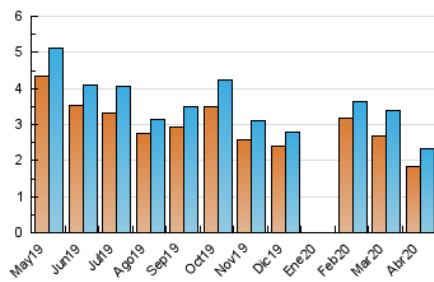

### 3. Por día del mes (Nacional e Internacional)

Día	N. únicos	Visitas	Páginas	Día	N. únicos	Visitas	Páginas	Día	N. únicos	Visitas	Páginas
1	47	52	92	11	51	51	69	21	189	200	284
2	96	106	172	12	25	26	33	22	139	144	206
3	101	111	174	13	35	37	50	23	85	98	160
4	56	60	73	14	86	93	181	24	78	92	162
5	70	71	83	15	83	97	175	25	40	40	46
6	54	62	113	16	92	103	187	26	57	58	60
7	83	97	145	17	82	88	155	27	51	62	98
8	56	64	156	18	62	64	82	28	49	55	114
9	107	117	222	19	37	41	51	29	63	74	123
10	77	77	94	20	27	27	37	30	58	73	140

4. Gráficas (Nacional e Internacional)

4.1 Por día de la semana (promedio)

N. únicos / Visitas (x 100)

Páginas (x 100)

4.2 Por franja horaria (promedio)

Visitas (x 1000)

Páginas (x 1000)

4.3 Por meses

N. únicos / Visitas (x 1000)

Páginas (x 1000)