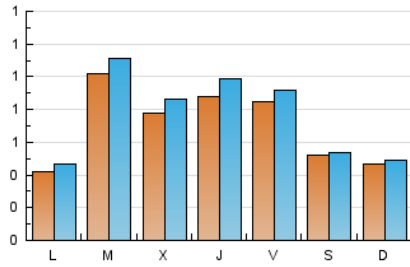

4. Gráficas (Nacional e Internacional)

4.1 Por día de la semana (promedio)

N. únicos / Visitas (x 100)