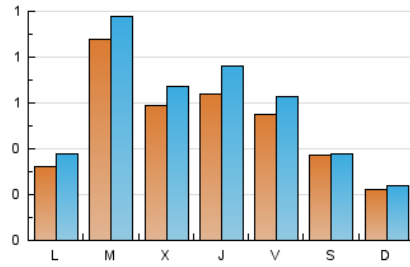

4. Gráficas (Nacional)

4.1 Por día de la semana (promedio)

N. únicos / Visitas (x 100)