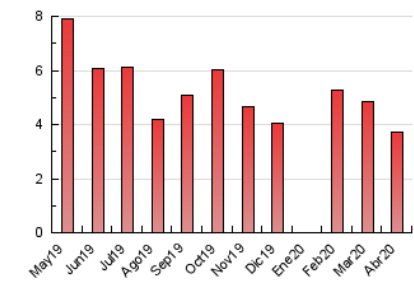

Páginas (x 1000)