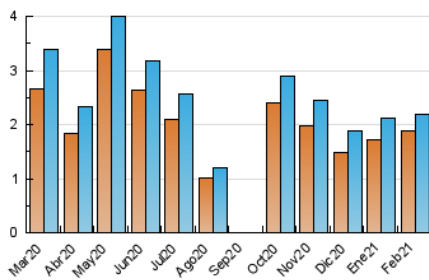

4.3 Por meses

N. únicos / Visitas (x 1000)