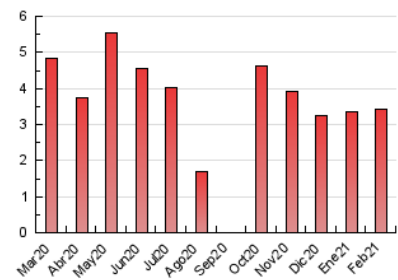

Páginas (x 1000)