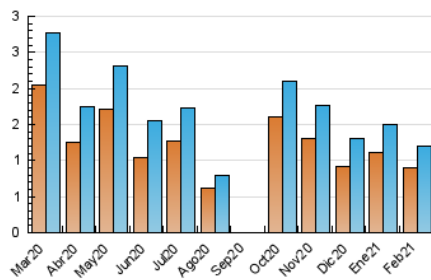

NOUHORTA

1. Cifras totales y promedios (Nacional)

MES - AÑO	NAVEGADORES UNICOS	VISITAS	PAGINAS
Febrero - 2021	894	1.198	2.415
PROMEDIO DIARIO	39	43	86
PROMEDIO LUNES-VIERNES	45	50	107
PROMEDIO SABADO-DOMINGO	23	24	34
PAGINAS / VISITAS	2,02		
DURACION MEDIA VISITAS	0:03:03		
DURACION MEDIA PAGINAS	0:03:00		

2. Secciones (Nacional)

	PAGINAS	%
HOME	396	16.40 %
RESTO	2.019	83.60 %

3. Por día del mes (Nacional)

Día	N. únicos	Visitas	Páginas	Día	N. únicos	Visitas	Páginas	Día	N. únicos	Visitas	Páginas
1	40	48	96	11	33	36	72	21	16	17	26
2	45	51	98	12	34	36	78	22	40	41	108
3	27	31	70	13	13	13	14	23	35	42	108
4	74	86	186	14	13	14	32	24	29	38	81
5	73	75	114	15	44	52	121	25	34	38	87
6	38	38	50	16	53	61	107	26	57	62	116
7	25	26	50	17	57	64	135	27	31	31	36
8	32	37	97	18	42	50	130	28	25	25	32
9	30	33	90	19	78	88	159				
10	36	39	89	20	26	26	33				

4. Gráficas (Nacional)

4.1 Por día de la semana (promedio)

N. únicos / Visitas (x 100)

Páginas (x 100)

4.2 Por franja horaria (promedio)

Visitas (x 1000)

Páginas (x 1000)

4.3 Por meses

N. únicos / Visitas (x 1000)

Páginas (x 1000)

5. Observaciones

Este Medio Electrónico de Comunicación ha sido medido por la herramienta Google Analytics de Google

6. Definiciones básicas (Para más información ver Normas Técnicas para el Control de los Medios Electrónicos de Comunicación)