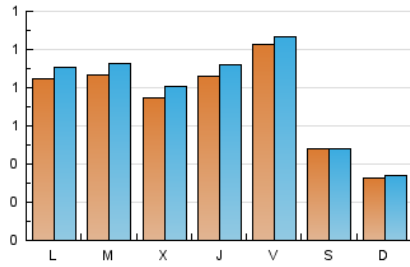

NOUHORTA

1. Cifras totales y promedios (Nacional e Internacional)

MES - AÑO	NAVEGADORES UNICOS	VISITAS	PAGINAS
Febrero - 2021	1.874	2.182	3.426
PROMEDIO DIARIO	74	78	122
PROMEDIO LUNES-VIERNES	87	93	151
PROMEDIO SABADO-DOMINGO	40	41	51
PAGINAS / VISITAS	1,57		
DURACION MEDIA VISITAS	0:01:42		
DURACION MEDIA PAGINAS	0:02:58		

2. Secciones (Nacional e Internacional)

	PAGINAS	%
HOME	499	14.57 %
RESTO	2.927	85.43 %

3. Por día del mes (Nacional e Internacional)

Día	N. únicos	Visitas	Páginas	Día	N. únicos	Visitas	Páginas	Día	N. únicos	Visitas	Páginas
1	76	84	136	11	78	81	117	21	31	32	41
2	75	81	128	12	63	65	109	22	97	98	166
3	48	52	92	13	31	31	32	23	87	94	160
4	102	114	217	14	27	28	46	24	62	71	114
5	118	120	163	15	96	104	173	25	73	77	126
6	54	54	67	16	97	105	151	26	108	113	170
7	37	39	63	17	108	115	187	27	61	61	66
8	72	77	139	18	89	97	177	28	37	37	45
9	89	92	151	19	121	131	202				
10	82	85	137	20	44	44	51				

4. Gráficas (Nacional e Internacional)

4.1 Por día de la semana (promedio)

N. únicos / Visitas (x 100)

Páginas (x 100)

4.2 Por franja horaria (promedio)

Visitas (x 1000)

Páginas (x 1000)

4.3 Por meses