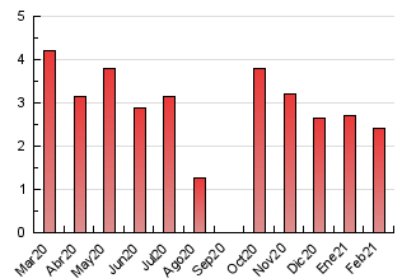

NOUHORTA

1. Cifras totales y promedios (Nacional)

MES - AÑO	NAVEGADORES UNICOS	VISITAS	PAGINAS
Febrero - 2021	894	1.198	2.415
PROMEDIO DIARIO	39	43	86
PROMEDIO LUNES-VIERNES	45	50	107
PROMEDIO SABADO-DOMINGO	23	24	34
PAGINAS / VISITAS	2,02		
DURACION MEDIA VISITAS	0:03:03		
DURACION MEDIA PAGINAS	0:03:00		

2. Secciones (Nacional)

	PAGINAS	%
HOME	396	16.40 %
RESTO	2.019	83.60 %

3. Por día del mes (Nacional)

Día	N. únicos	Visitas	Páginas	Día	N. únicos	Visitas	Páginas	Día	N. únicos	Visitas	Páginas
1	40	48	96	11	33	36	72	21	16	17	26
2	45	51	98	12	34	36	78	22	40	41	108
3	27	31	70	13	13	13	14	23	35	42	108
4	74	86	186	14	13	14	32	24	29	38	81
5	73	75	114	15	44	52	121	25	34	38	87
6	38	38	50	16	53	61	107	26	57	62	116
7	25	26	50	17	57	64	135	27	31	31	36
8	32	37	97	18	42	50	130	28	25	25	32
9	30	33	90	19	78	88	159				
10	36	39	89	20	26	26	33				

4. Gráficas (Nacional)

4.1 Por día de la semana (promedio)

N. únicos / Visitas (x 100)

Páginas (x 100)

4.2 Por franja horaria (promedio)

Visitas (x 1000)

Páginas (x 1000)

4.3 Por meses

N. únicos / Visitas (x 1000)

Páginas (x 1000)

5. Observaciones

Este Medio Electrónico de Comunicación ha sido medido por la herramienta Google Analytics de Google

6. Definiciones básicas (Para más información ver Normas Técnicas para el Control de los Medios Electrónicos de Comunicación)