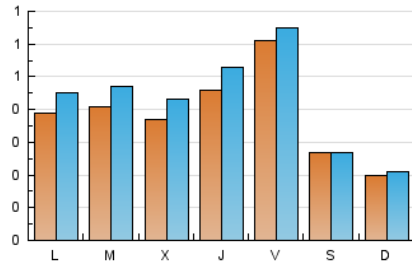

NOUHORTA

1. Cifras totales y promedios (Nacional)

MES - AÑO	NAVEGADORES UNICOS	VISITAS	PAGINAS
Febrero - 2021	894	1.198	2.415
PROMEDIO DIARIO	39	43	86
PROMEDIO LUNES-VIERNES	45	50	107
PROMEDIO SABADO-DOMINGO	23	24	34
PAGINAS / VISITAS	2,02		
DURACION MEDIA VISITAS	0:03:03		
DURACION MEDIA PAGINAS	0:03:00		

2. Secciones (Nacional)

	PAGINAS	%
HOME	396	16.40 %
RESTO	2.019	83.60 %

3. Por día del mes (Nacional)

Día	N. únicos	Visitas	Páginas	Día	N. únicos	Visitas	Páginas	Día	N. únicos	Visitas	Páginas
1	40	48	96	11	33	36	72	21	16	17	26
2	45	51	98	12	34	36	78	22	40	41	108
3	27	31	70	13	13	13	14	23	35	42	108
4	74	86	186	14	13	14	32	24	29	38	81
5	73	75	114	15	44	52	121	25	34	38	87
6	38	38	50	16	53	61	107	26	57	62	116
7	25	26	50	17	57	64	135	27	31	31	36
8	32	37	97	18	42	50	130	28	25	25	32
9	30	33	90	19	78	88	159				
10	36	39	89	20	26	26	33				

4. Gráficas (Nacional)

4.1 Por día de la semana (promedio)

N. únicos / Visitas (x 100)

Páginas (x 100)

4.2 Por franja horaria (promedio)

Visitas (x 1000)

Páginas (x 1000)

4.3 Por meses